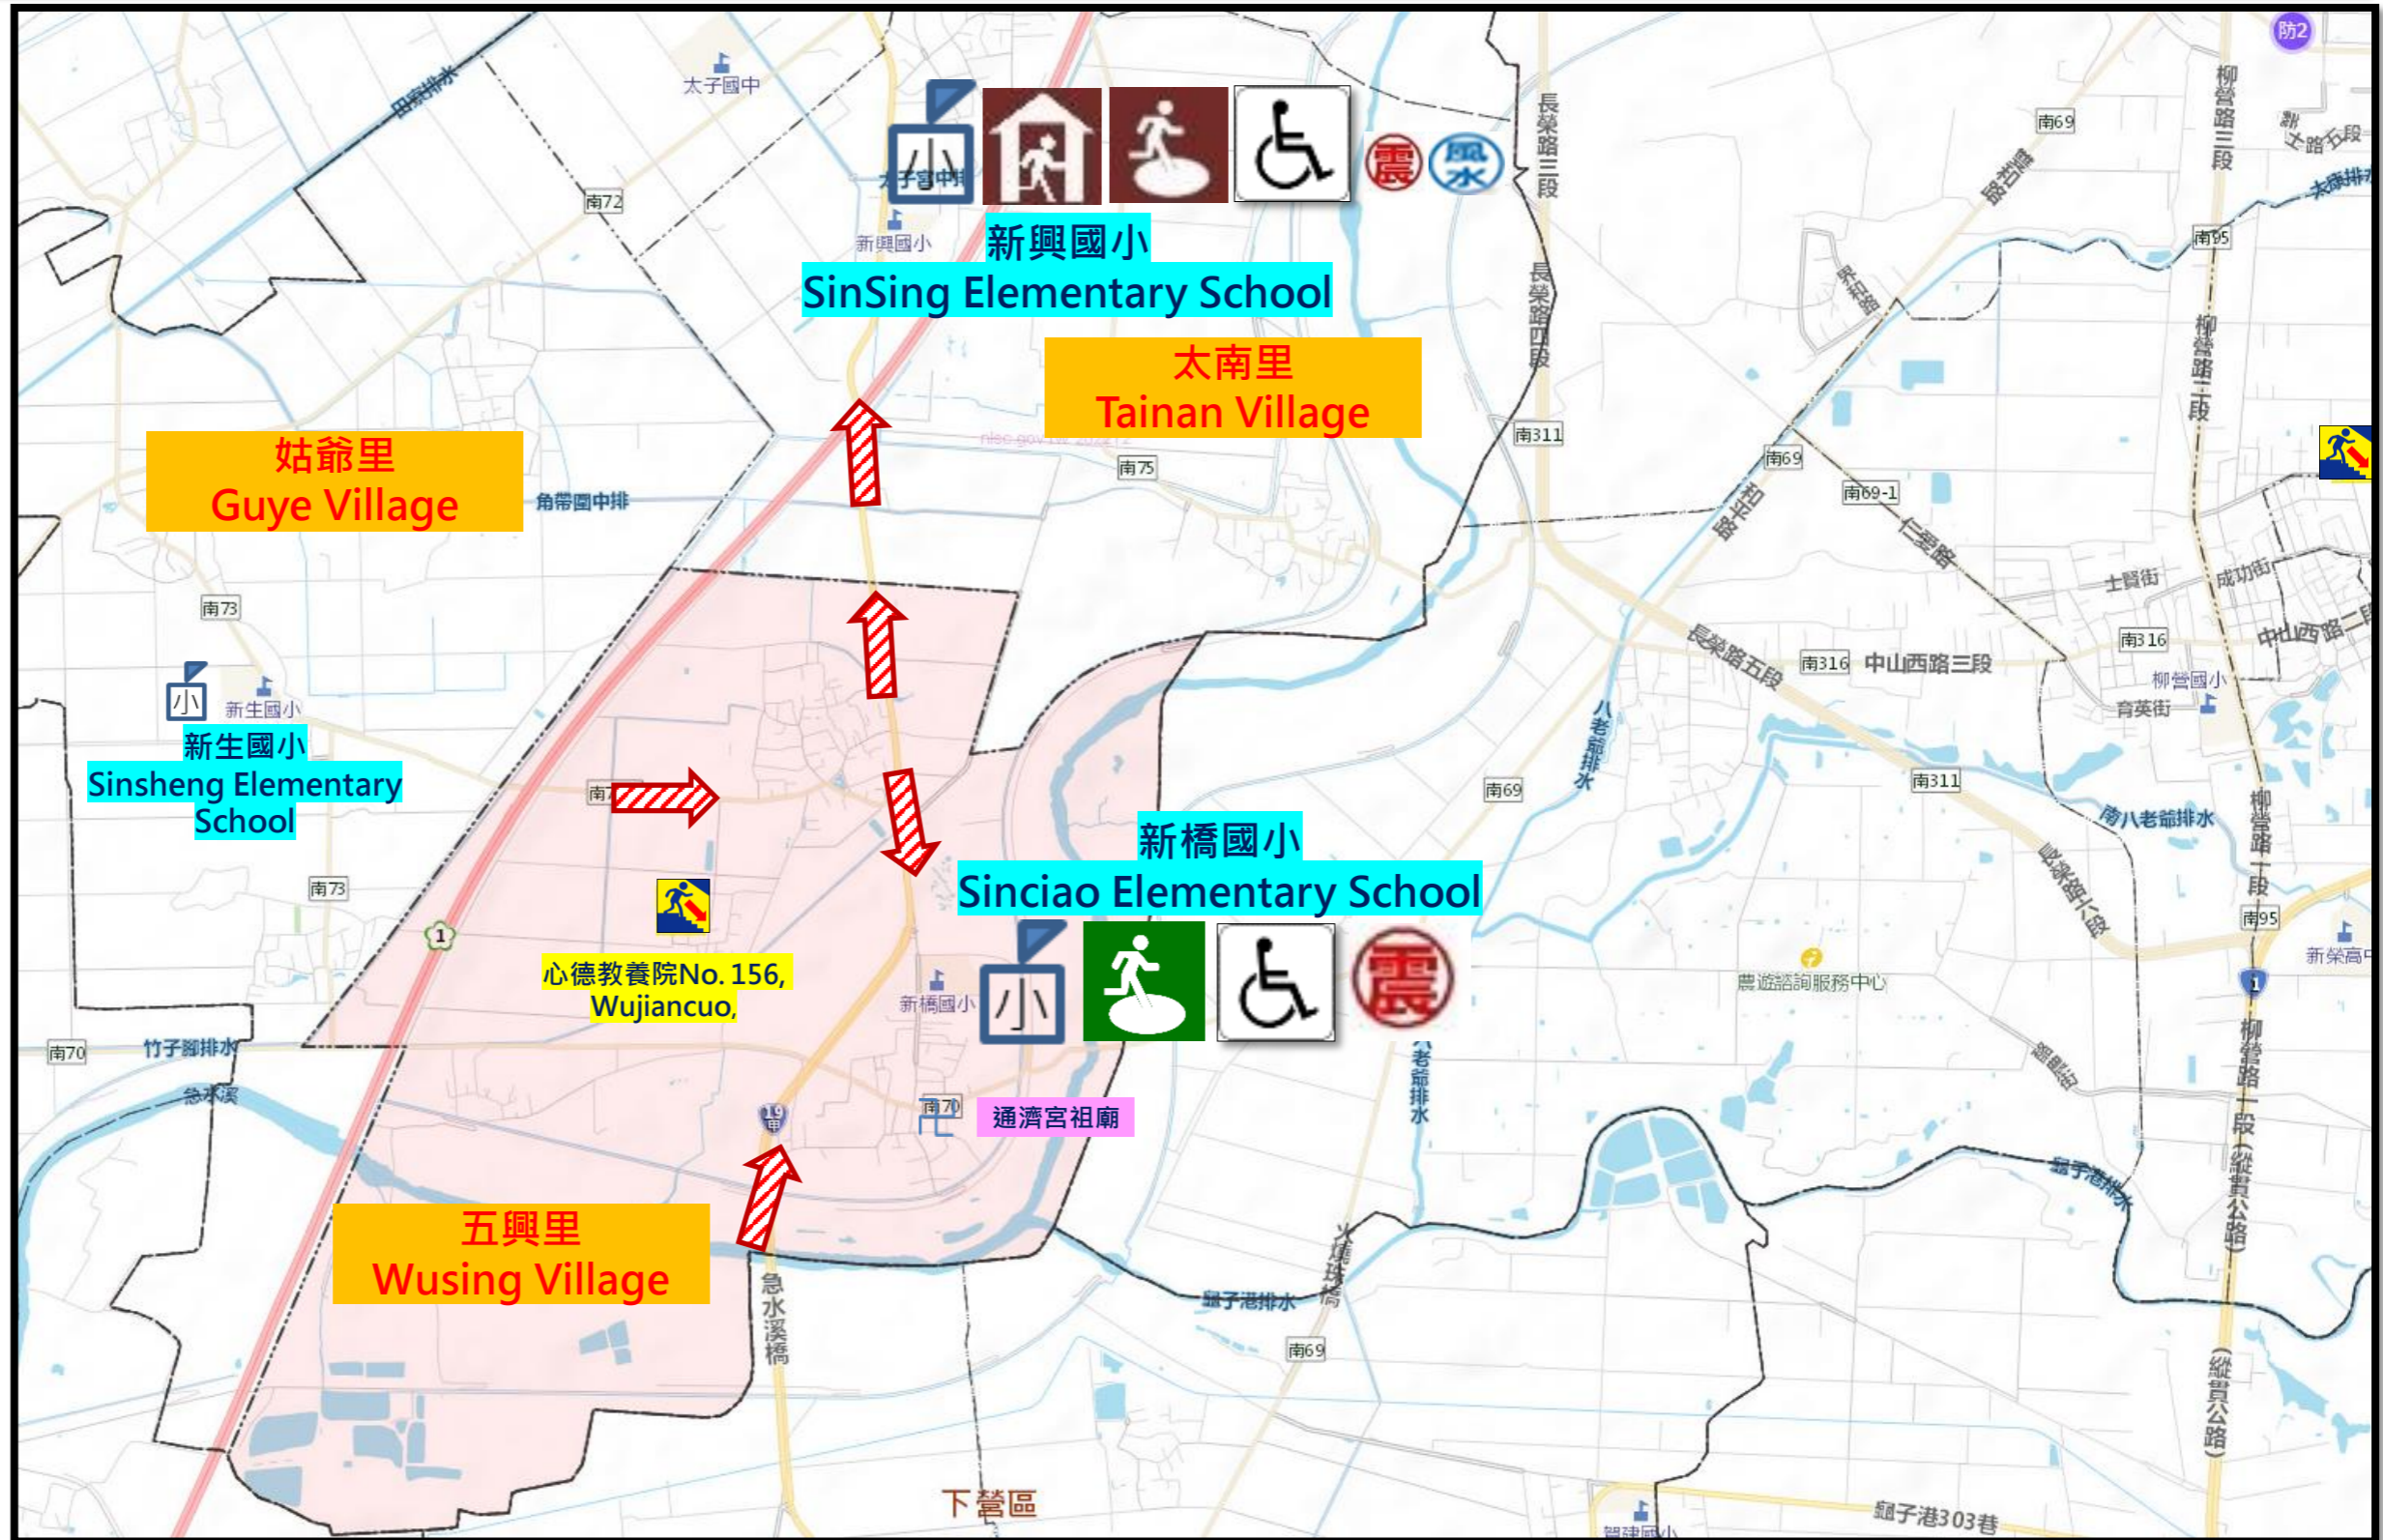

防災資訊表 Information Table

行政區位圖 The Map of Administrative District

災情通報單位 Notification Unit

- 臺南市災害應變中心 Tainan Emergency Operation Center
  民治專線 Min Zhi Number : 06-6569119
  永華專線 Yong Hua : 06-2989119
- 新營區災害應變中心 Xinying District Emergency Operation Center
  電話 Number: 06-6322015
- 消防局報案電話 Fire Department Number : 119
- 警察局報案電話 Police Number : 110
- 市民服務熱線 Citizen Helpline : 1999

緊急聯絡人 Emergency Contact Person

- 五興里里長 : 郭茂松
- Wusing Chief of Village: Guo, Mao-Song
  電話 phone number : 06-6581365
  手機 phone number : 0915547330

防災資訊網站 Emergency Information Website

- 內政部消防署 (National Fire Agency)
  <http://www.nfa.gov.tw>
- 臺南市政府消防局 (Tainan Fire Department)
  <http://119.tainan.gov.tw/>
- 臺南市政府新營區公所
  (<https://xinying.tainan.gov.tw/>)
- 臺南市政府災害應變告示網 (Tainan Disaster Posting Net)
  <http://disaster.tainan.gov.tw>

避難原則 Principle Of Refuge

- 水災：就地避難或垂直避難；低窪地區前往避難收容處所
- 地震：前往開放空間或公園避難
- Flood : Take refuge in higher place. When in lower place, go to the Emergency Shelter.
- Earthquake: go to open space or parks.

避難收容處所 Emergency Shelter

- 臺南市新營區新興國民小學
  Xinying District Sinsing Elementary School
  地址：太南里 316 號 電話：(06) 6523779
- No.316, Tainan Village Tel : 06- 6523779
- 臺南市新營區新橋國民小學
  Xinying District Sinciao Elementary School
  地址：鐵線里1鄰鐵線1號 電話：(06) 6581343
  No.1, 1st Neighborhood, Tiexian Bridge
  Tel : 06- 6581343

臺南市政府 113年6月修正
Made in Jan, 2024 by Tainan City Government

圖例	道路 Roads	標示 Sign	設施 Facilities
17	省道 Provincial Highway	疏散避難方向 Evacuation Route	備有無障礙設施 Barrier-free facility
25	區道 Township Road	適用地震災害 For earthquake	地震室內避難收容處所 Indoor shelter for earthquake
行政區域界線	適用風、水災災害 For flooding	廟宇 Temple	地震室外避難收容處所 Outdoor shelter for earthquake
District Boundary	適用海嘯災害 For tsunami	國小 Elementary school	風、水災避難收容處所 Shelter for flooding
里界線 Village Boundary	適用土石流災害 For debris flow	國中 Junior high school	複合型室外避難收容處所 Multi-function outdoor Shelter
		公務部門 Administrative facility	複合型室內避難收容處所 Multi-function indoor Shelter
			物資儲備點 Supplies Reserve Loca.
			砂包放置點位 Sand Bag Placing Loca.
			垃圾集結點 Garbage Assembly Loca.
			指揮中心 Emergency Operation Center
			消防單位 Fire agency
			取水點 Draw-off point
			通訊設備放置點 Communication
			淹水感測器 Inundation Detector Sensor
			警察單位 Police Station
			身心障礙福利機構 Disabled Welfare .org
			醫療單位 Hospital
			老人福利機構 Senior Welfare .org
			直升機起降點 Helicopter Pad
			防空疏散避難設施 Air-raid Shelter