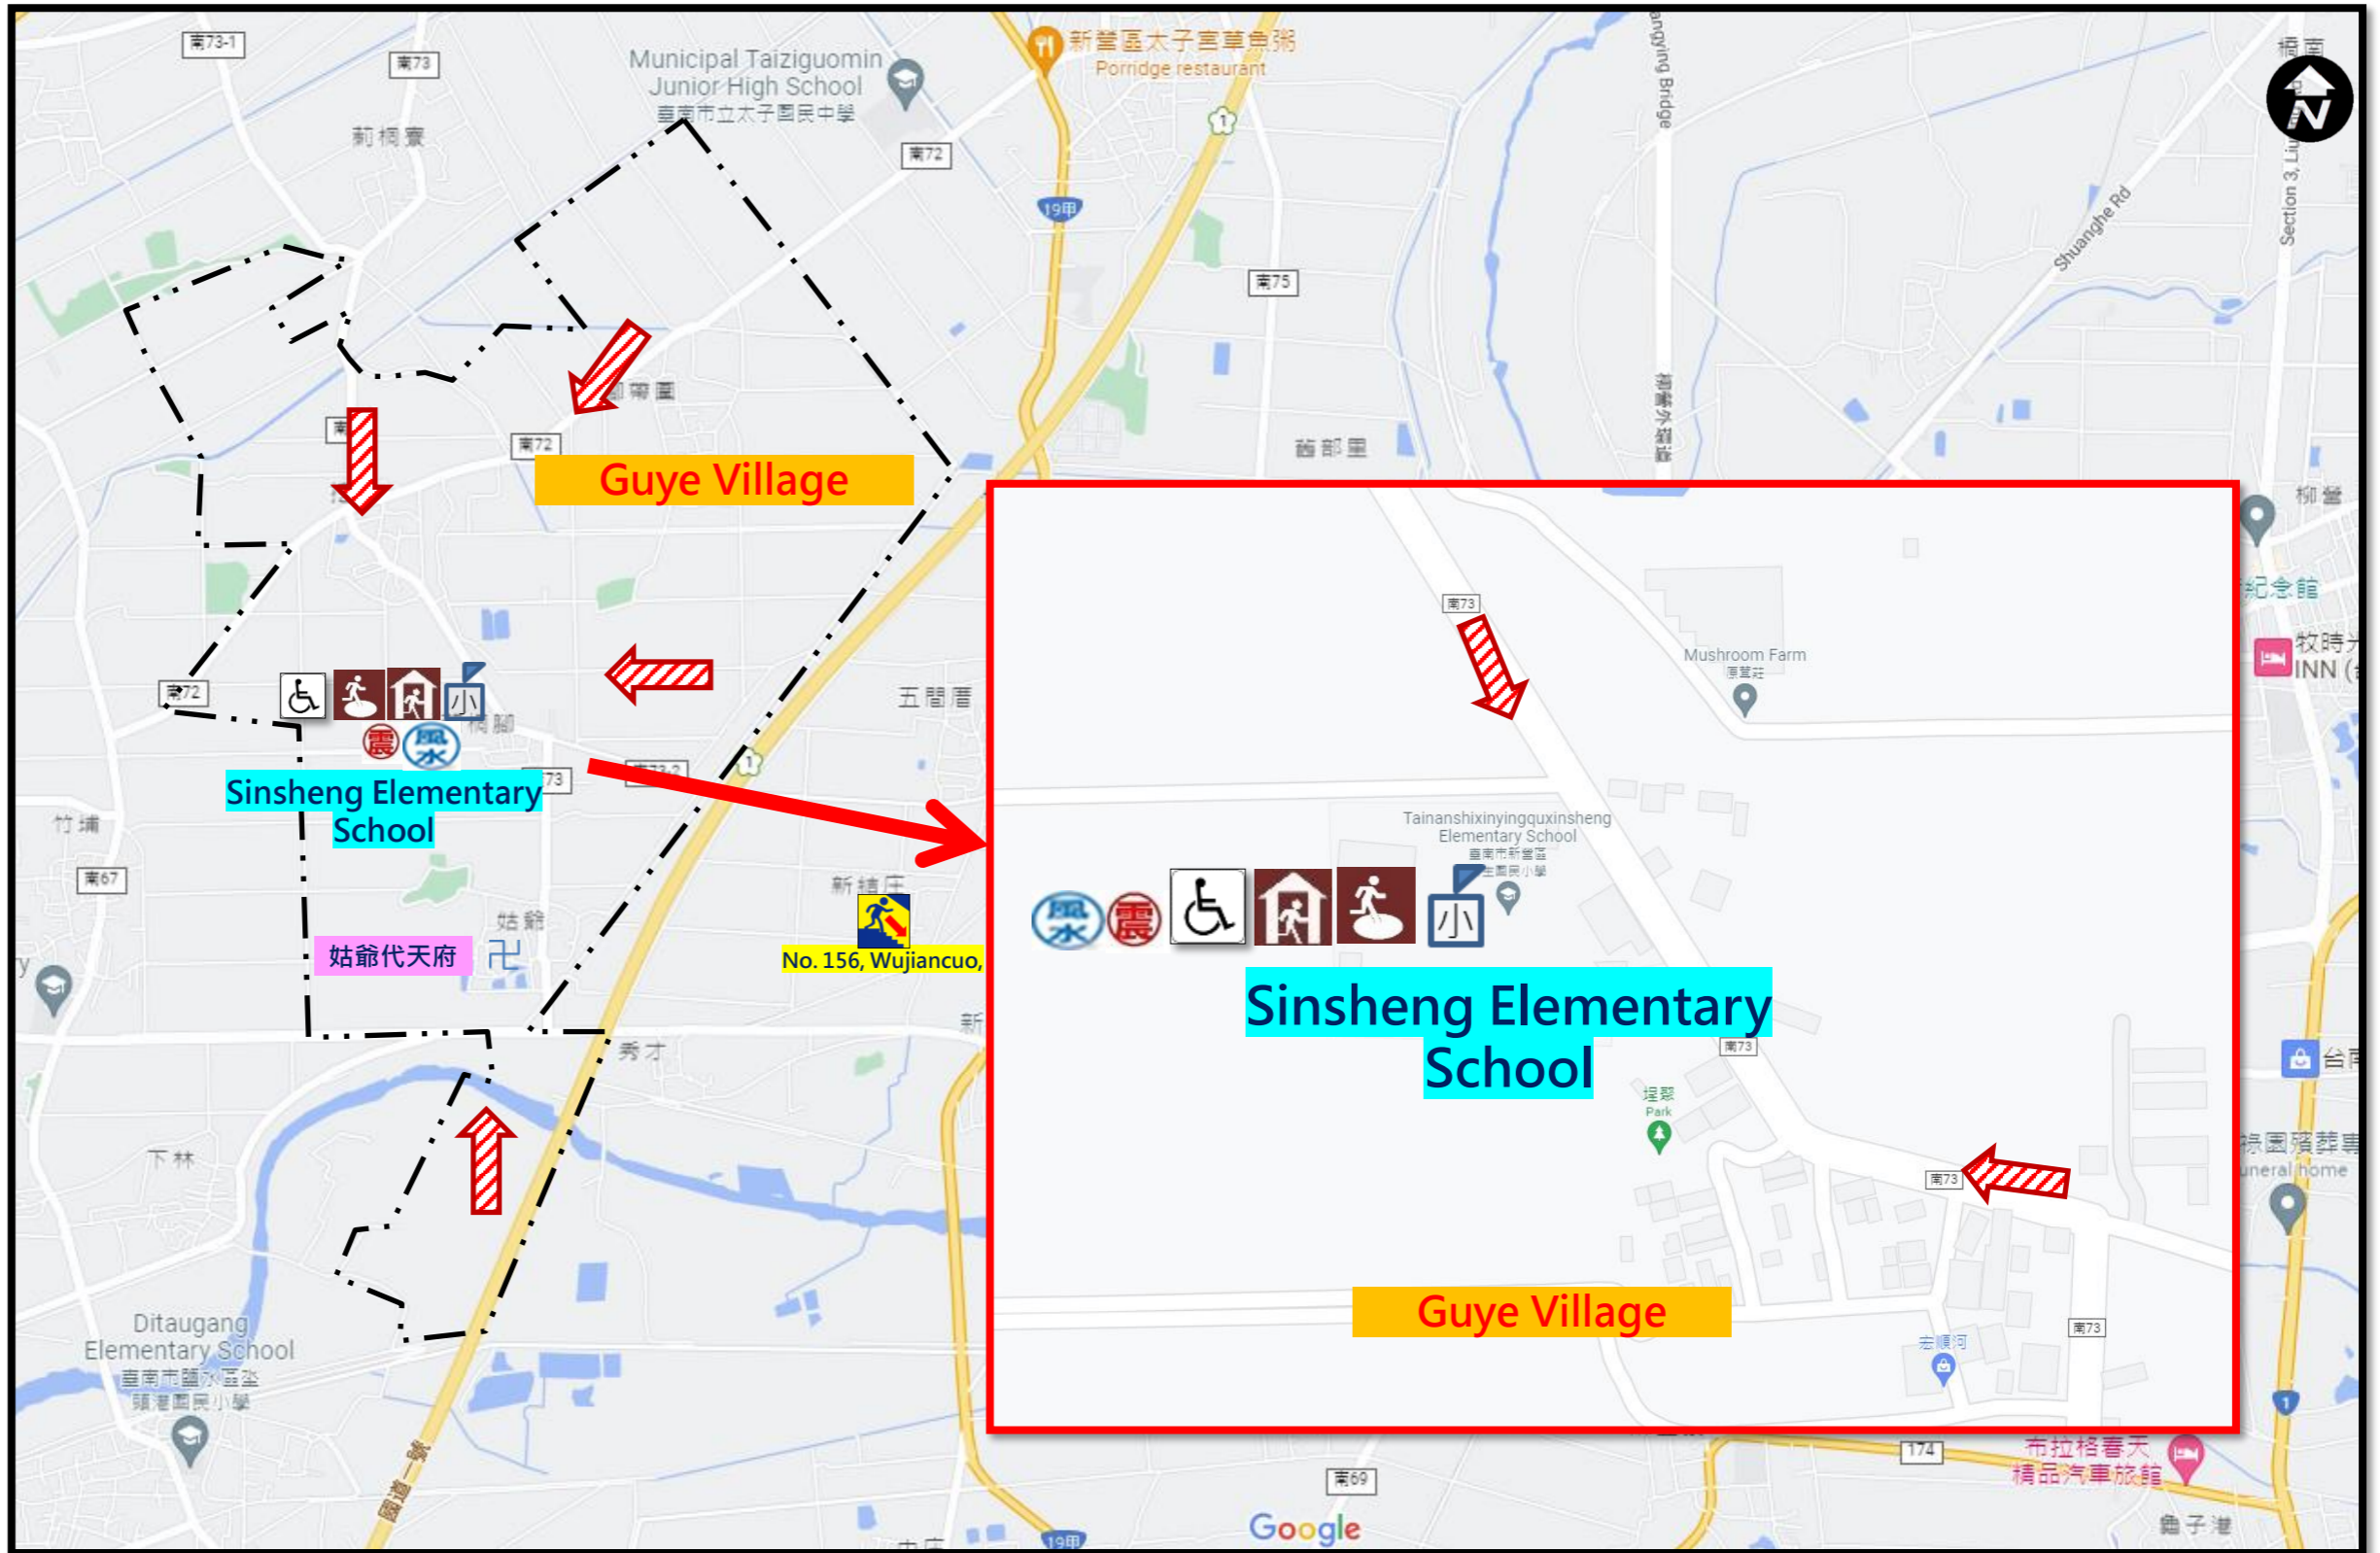

臺南市新營區姑爺里防災地圖 Emergency Evacuation Map of Guye Village Xinying District Tainan City

防災資訊表 Information Table

行政區位圖

The Map of Administrative District

災情通報單位 Notification Unit

- 臺南市災害應變中心 Tainan Emergency Operation Center
  民治專線 Min Zhi Number : 06-6569119
  永華專線 Yong Hua : 06-2989119
- 新營區災害應變中心 Xinying District Emergency Operation Center
  電話 Number: 06-6322015
- 消防局報案電話 Fire Department Number : 119
- 警察局報案電話 Police Number : 110
- 市民服務熱線 Citizen Helpline : 1999

緊急聯絡人 Emergency Contact Person

- 姑爺里里長：王月順
- Guye Chief of Village: Wang, Yue-Shun
  電話 phone number : 06-6552358
  手機 phone number : 0937612299

防災資訊網站

Emergency Information Website

- 內政部消防署 (National Fire Agency)
  <http://www.nfa.gov.tw>
- 臺南市政府消防局 (Tainan Fire Department)
  <http://119.tainan.gov.tw/>
- 臺南市政府新營區公所
  [(https://xinying.tainan.gov.tw/)](https://xinying.tainan.gov.tw/)
- 臺南市政府災害應變告示網 (Tainan Disaster Posting Net)
  <http://disaster.tainan.gov.tw>

避難原則 Principle Of Refuge

- 水災：就地避難或垂直避難；低窪地區前往避難收容處所
- 地震：前往開放空間或公園避難
- Flood：Take refuge in higher place. When in lower place, go to the Emergency Shelter.
- Earthquake: go to open space or parks.

避難收容處所 Emergency Shelter

- 臺南市新營區新生國民小學
  Tainan Municipal Xinying District Sinsheng Elementary School
  地址：姑爺里6鄰52號 電話：(06) 6550390
  No.52, Guye Tel : 06- 6550390

臺南市政府113年6月修正
Made in Jan, 2024 by Tainan City Government

圖例	道路 Roads	標示 Sign	設施 Facilities
	17 省道 Provincial Highway	疏散避難方向 Evacuation Route	物資儲備點 Supplies Reserve Loca.
	25 區道 Township Road	適用地震災害 For earthquake	砂包放置點位 Sand Bag Placing Loca.
	行政區域界線 District Boundary	適用風、水災災害 For flooding	垃圾集結點 Garbage Assembly Loca.
	區界線	適用海嘯災害 For tsunami	指揮中心 Emergency Operation Center
	里界線 Village Boundary	適用土石流災害 For debris flow	人車轉運集結點 Transit Station
		備有無障礙設施 Barrier-free facility	消防單位 Fire agency
		廟宇 Temple	取水點 Draw-off point
		國小 Elementary school	警察單位 Police Station
		國中 Junior high school	醫療單位 Hospital
		複合型室外避難收容處所 Multi-function outdoor Shelter	老人福利機構 Senior Welfare .org
		複合型室內避難收容處所 Multi-function indoor Shelter	防空疏散避難設施 Air-raid Shelter
		地震室內避難收容處所 Indoor shelter for earthquake	通訊設備放置點 Communication
		地震室外避難收容處所 Outdoor shelter for earthquake	淹水感測器 Inundation Detector Sensor
		風、水災避難收容處所 Shelter for flooding	身心障礙福利機構 Disabled Welfare .org