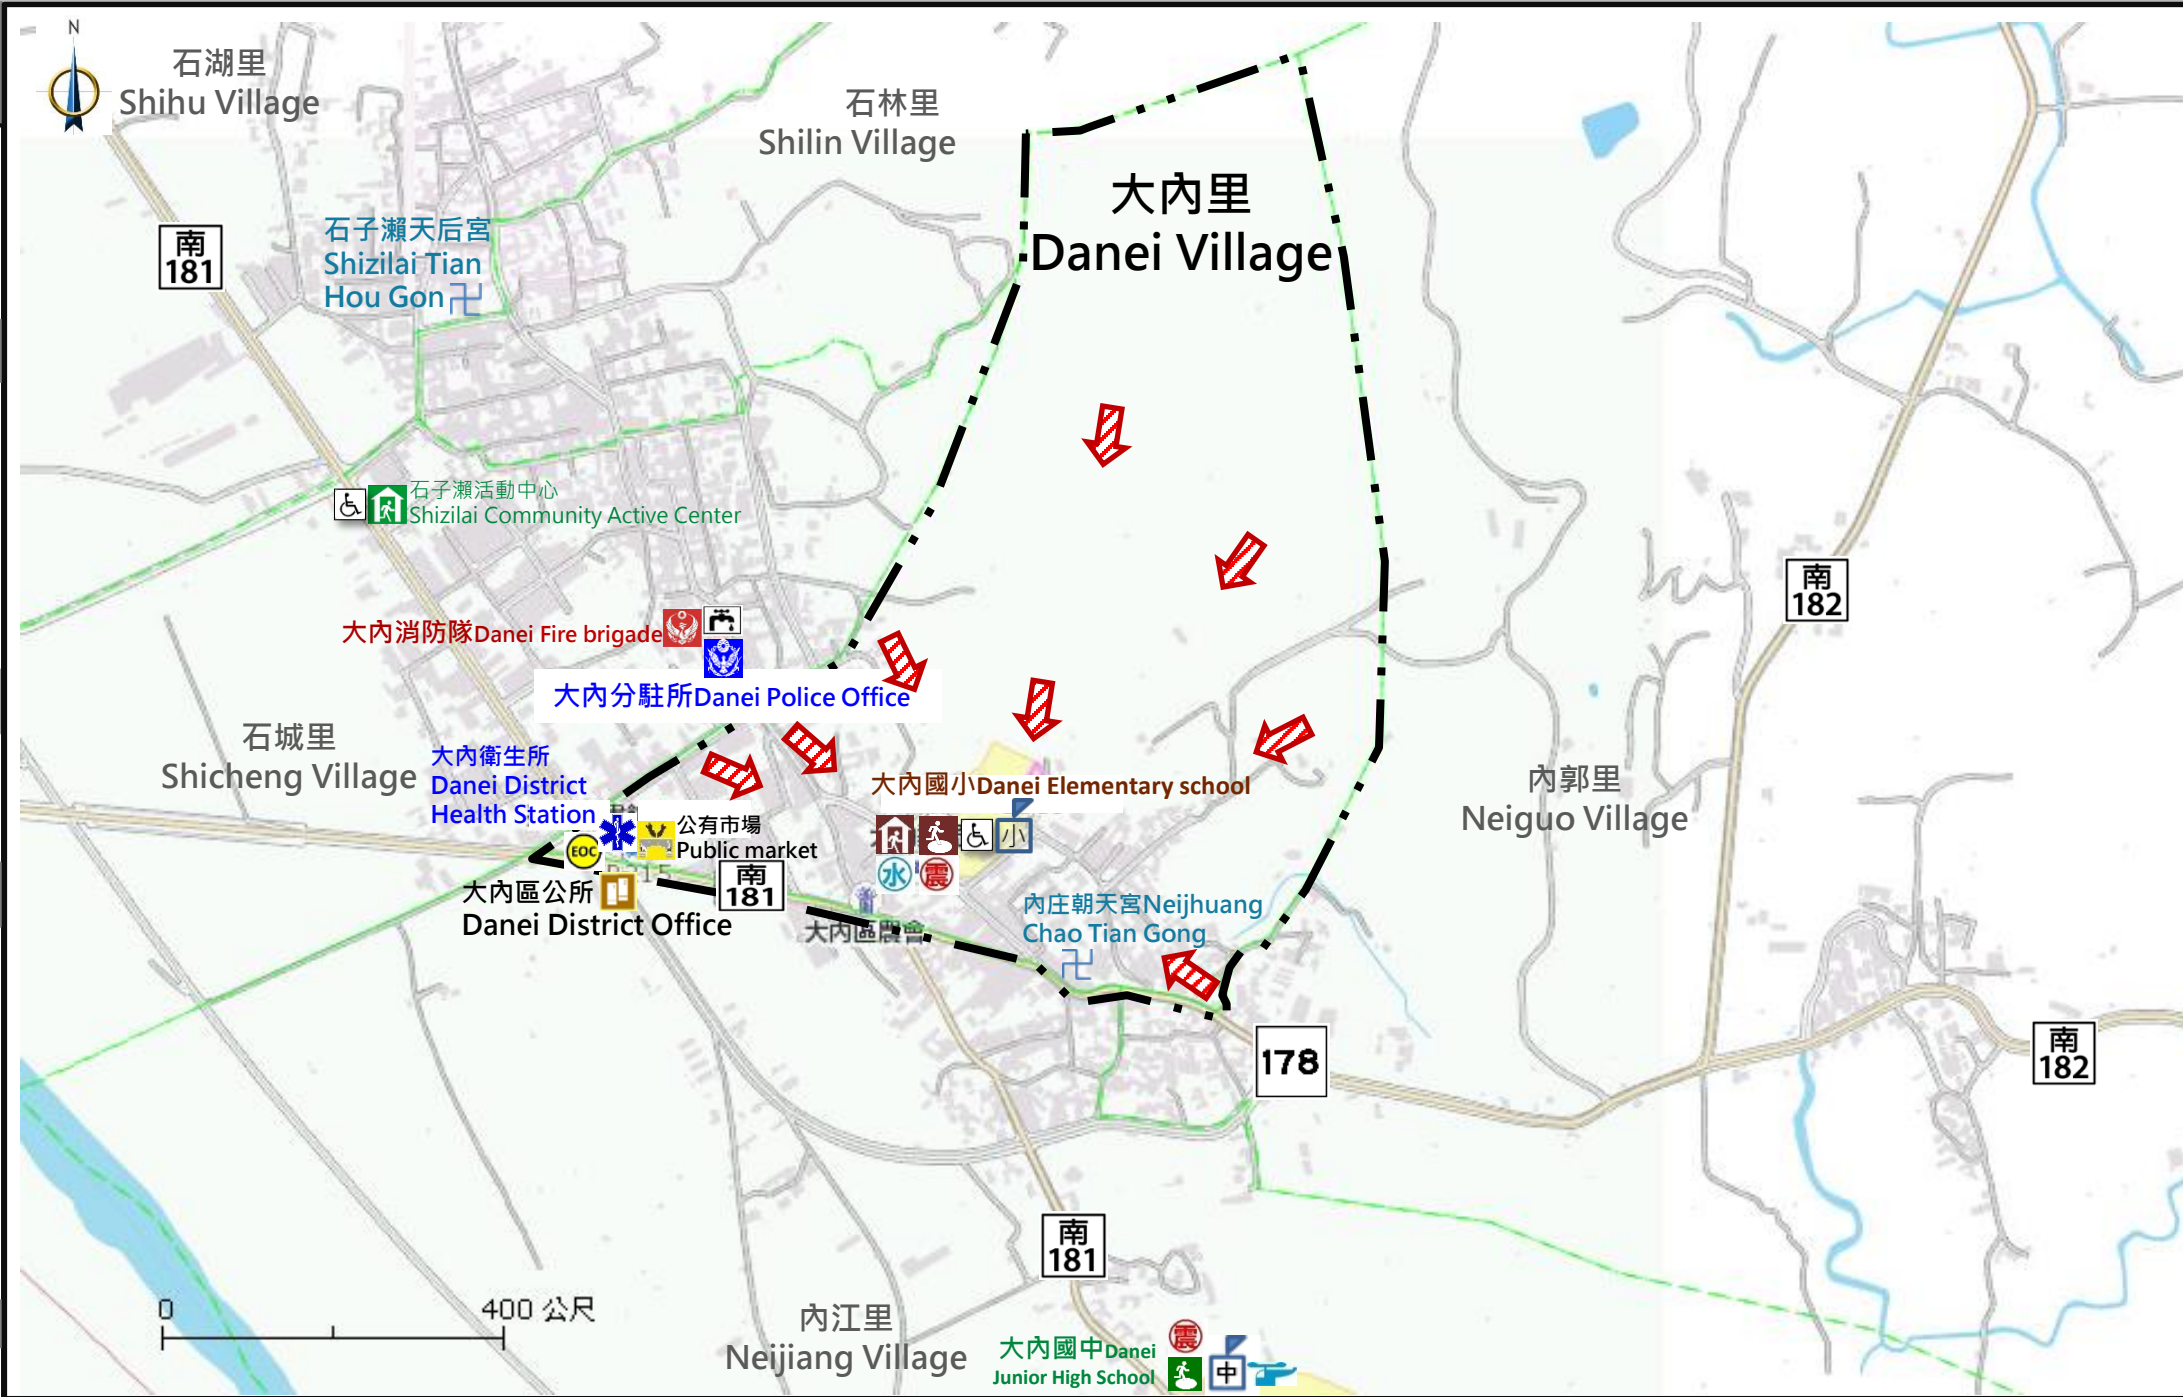

臺南市大內區大內里防災地圖 Emergency Evacuation Map of Danei Village, Danei District, Tainan City

防災資訊表 Information Table

行政區位圖 The Map of Administrative District

災情通報單位 Notification Unit

- 臺南市災害應變中心 (Tainan Emergency Operation Center)
民治專線 MinZhi Tel :06-6569119
永華專線 YongHua Tel :06-2989119
- 臺南市大內區災害應變中心 (Danei Emergency Operation Center)
Tel :06-5761001
- 消防局報案電話 Fire Bureau Tel :119
- 警察局報案電話 Police Department Tel :110
- 市民服務熱線 Citizen Helpline :1999

緊急聯絡人 Emergency Contact person

大內里里長：沈毓琴
Chief of Danei Village: Shen Yu-Cui
電話 Tel :06-576-1219
Tel :06-576-1446
手機 Mobile Phone Number :0937-367-779

防災資訊網站 Emergency Information website

- 內政部消防署 (National Fire Agency, Ministry Of The Interior)
<http://www.nfa.gov.tw>
- 臺南市政府消防局 (Tainan City Government Fire Bureau)
<http://119.tainan.gov.tw/>
- 臺南市大內區公所 (Danei District Office Tainan City)
<https://daneidanei.tainan.gov.tw>
- 臺南市政府災害應變告示網 (Tainan City Government Disaster Posting Website)
<https://disaster.tainan.gov.tw/>

避難原則 Refuge Principle

- 水災：就地避難或垂直避難；低窪地區前往避難收容處所
- 地震：前往開放空間或公園避難
- 海嘯：前往內陸高處避難
- Flood: Take refuge in higher place. When in lower place, go to the Emergency Shelter.
- Earthquake: go to broad space or parks.
- Tsunami: Take refuge in higher place.

避難收容處所 Emergency Shelter

1、大內國小：
地址：大內區大內里63號 電話：06-5761007
Danei Elementary school
Address: No.63, Neizhuang, Danei Dist., Tainan City
Tel: 06-5761007; 0988-709-561

臺南市大內區公所110年02月更新
Made in February, 2021,
Danei District Office Tainan City