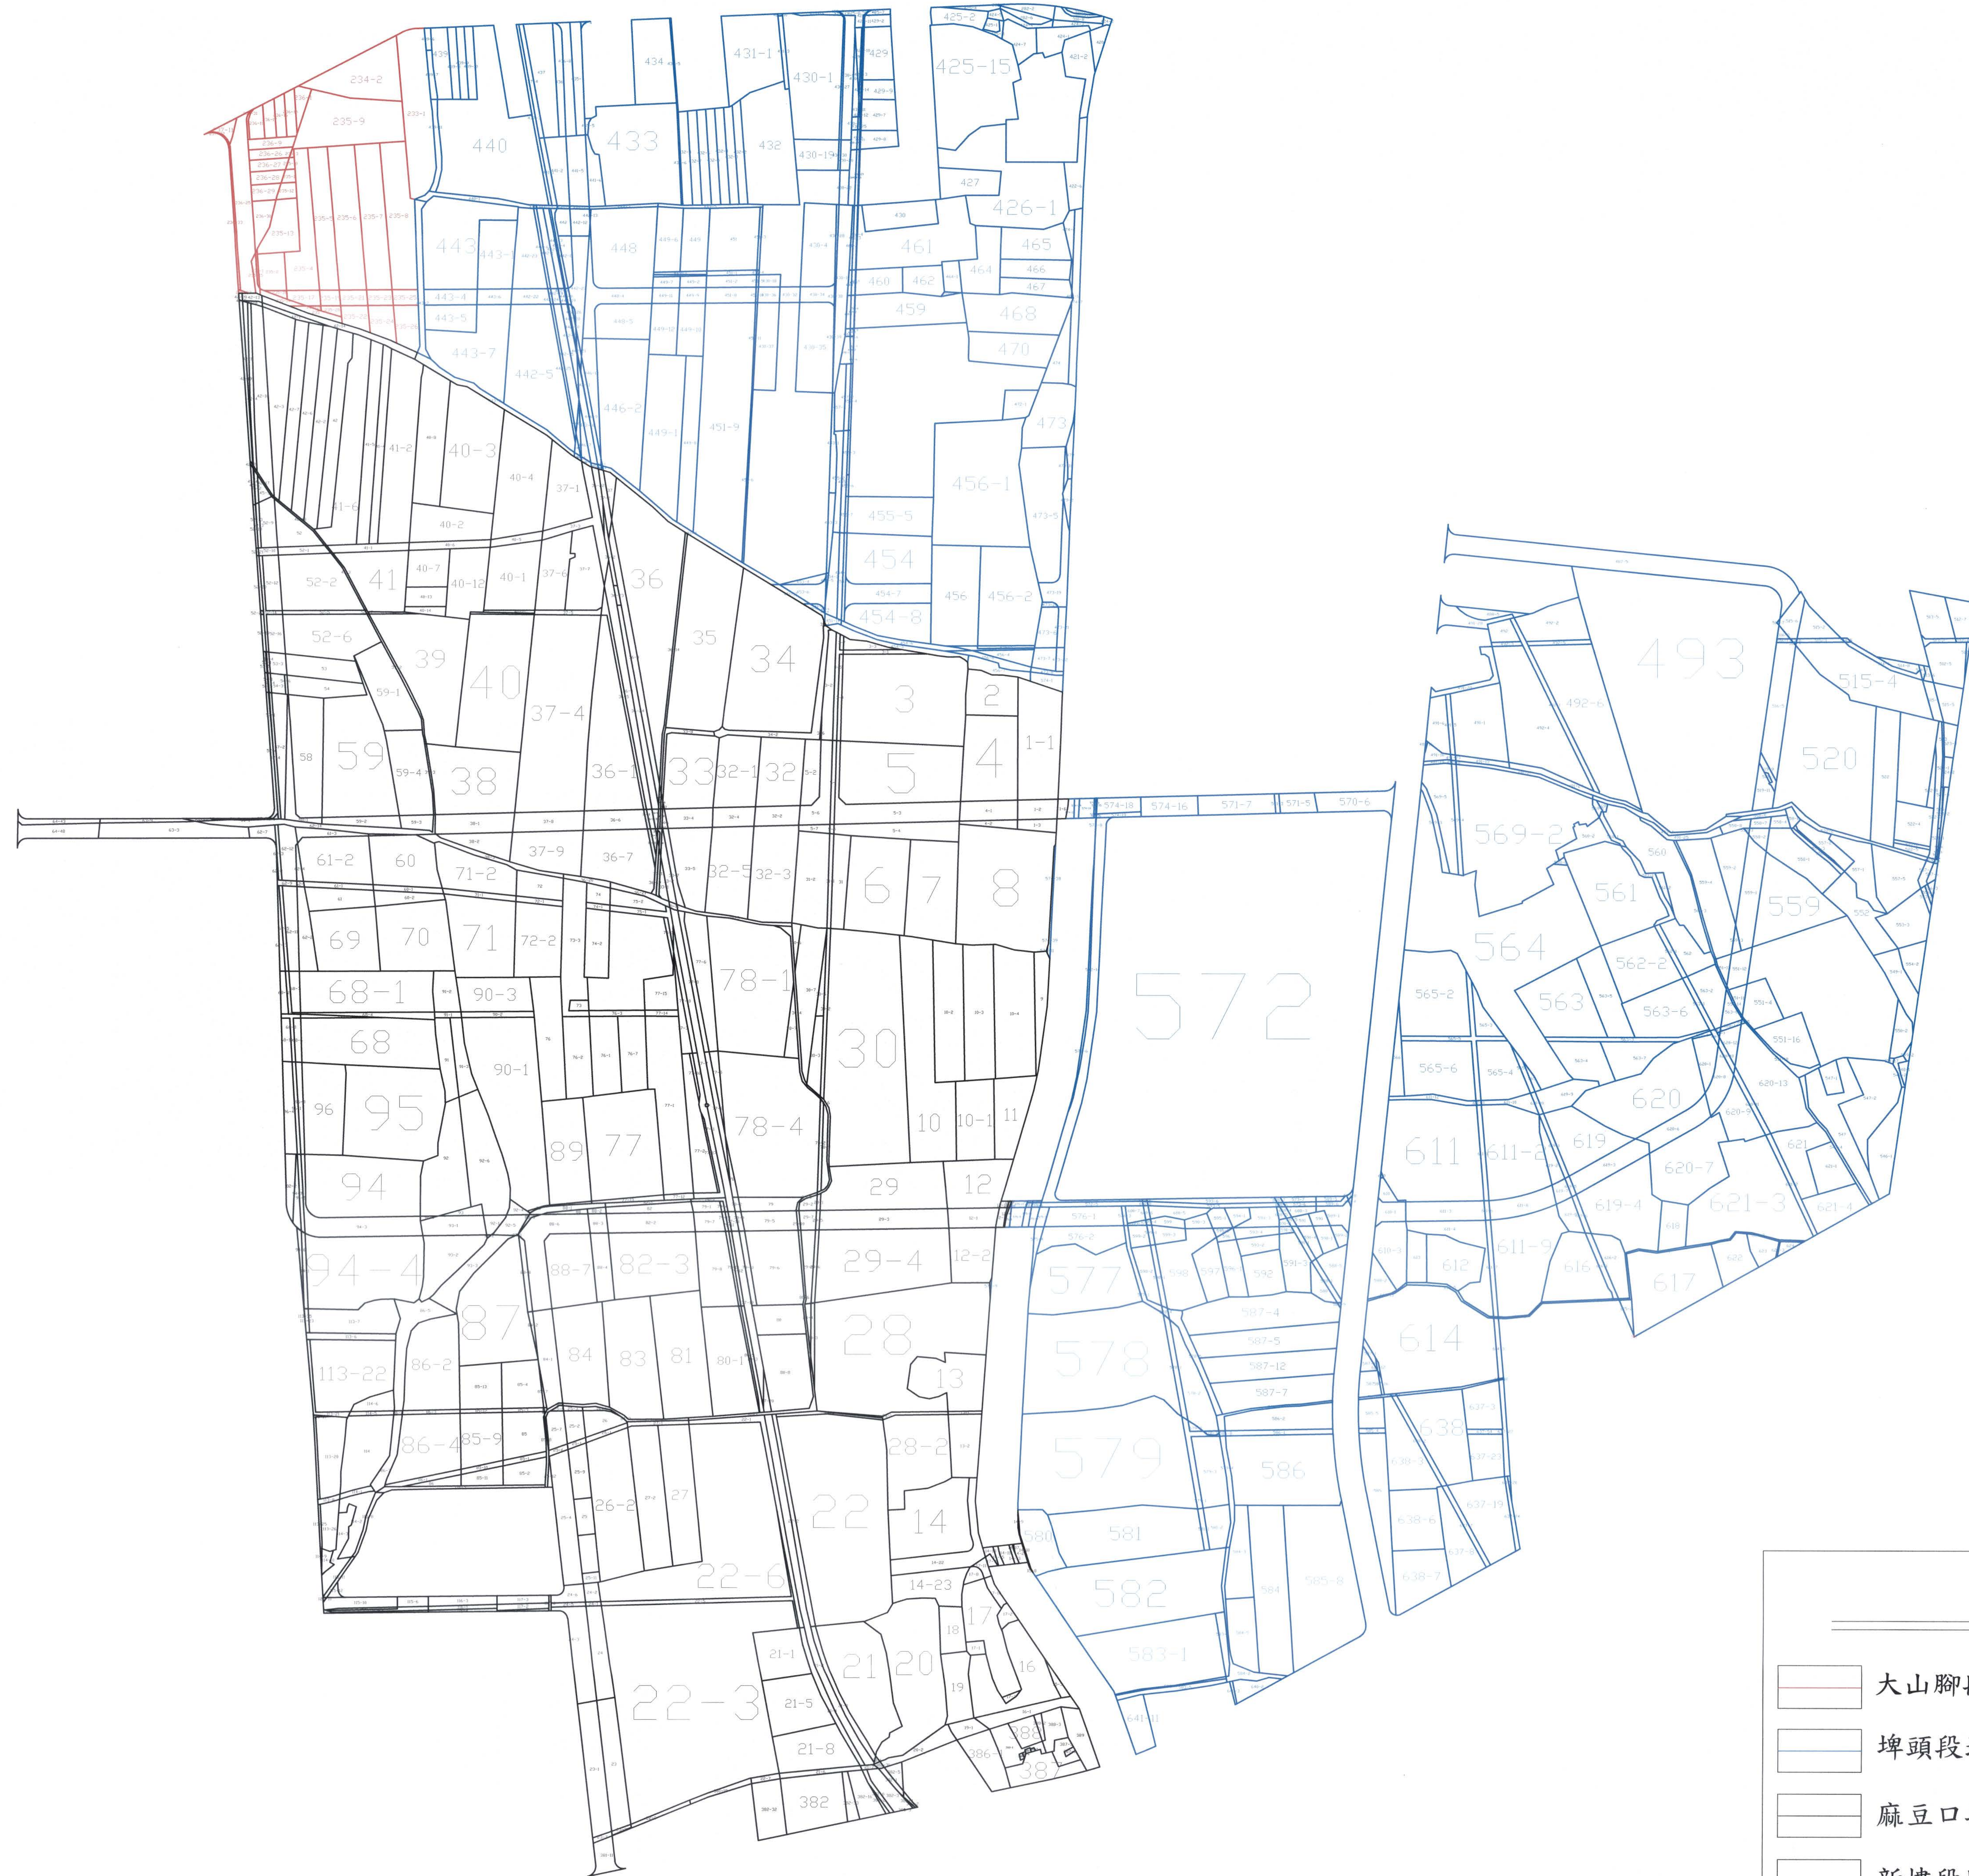

臺南市第七期麻豆工業區市地重劃區重劃前地籍圖

N
SCALE 1 : 2000

圖 例

	大山腳段地籍線		235-8	大山腳段地號
	埤頭段地籍線		586	埤頭段地號
	麻豆口段地籍線		27	麻豆口段地號
	新樓段地籍線		911	新樓段地號