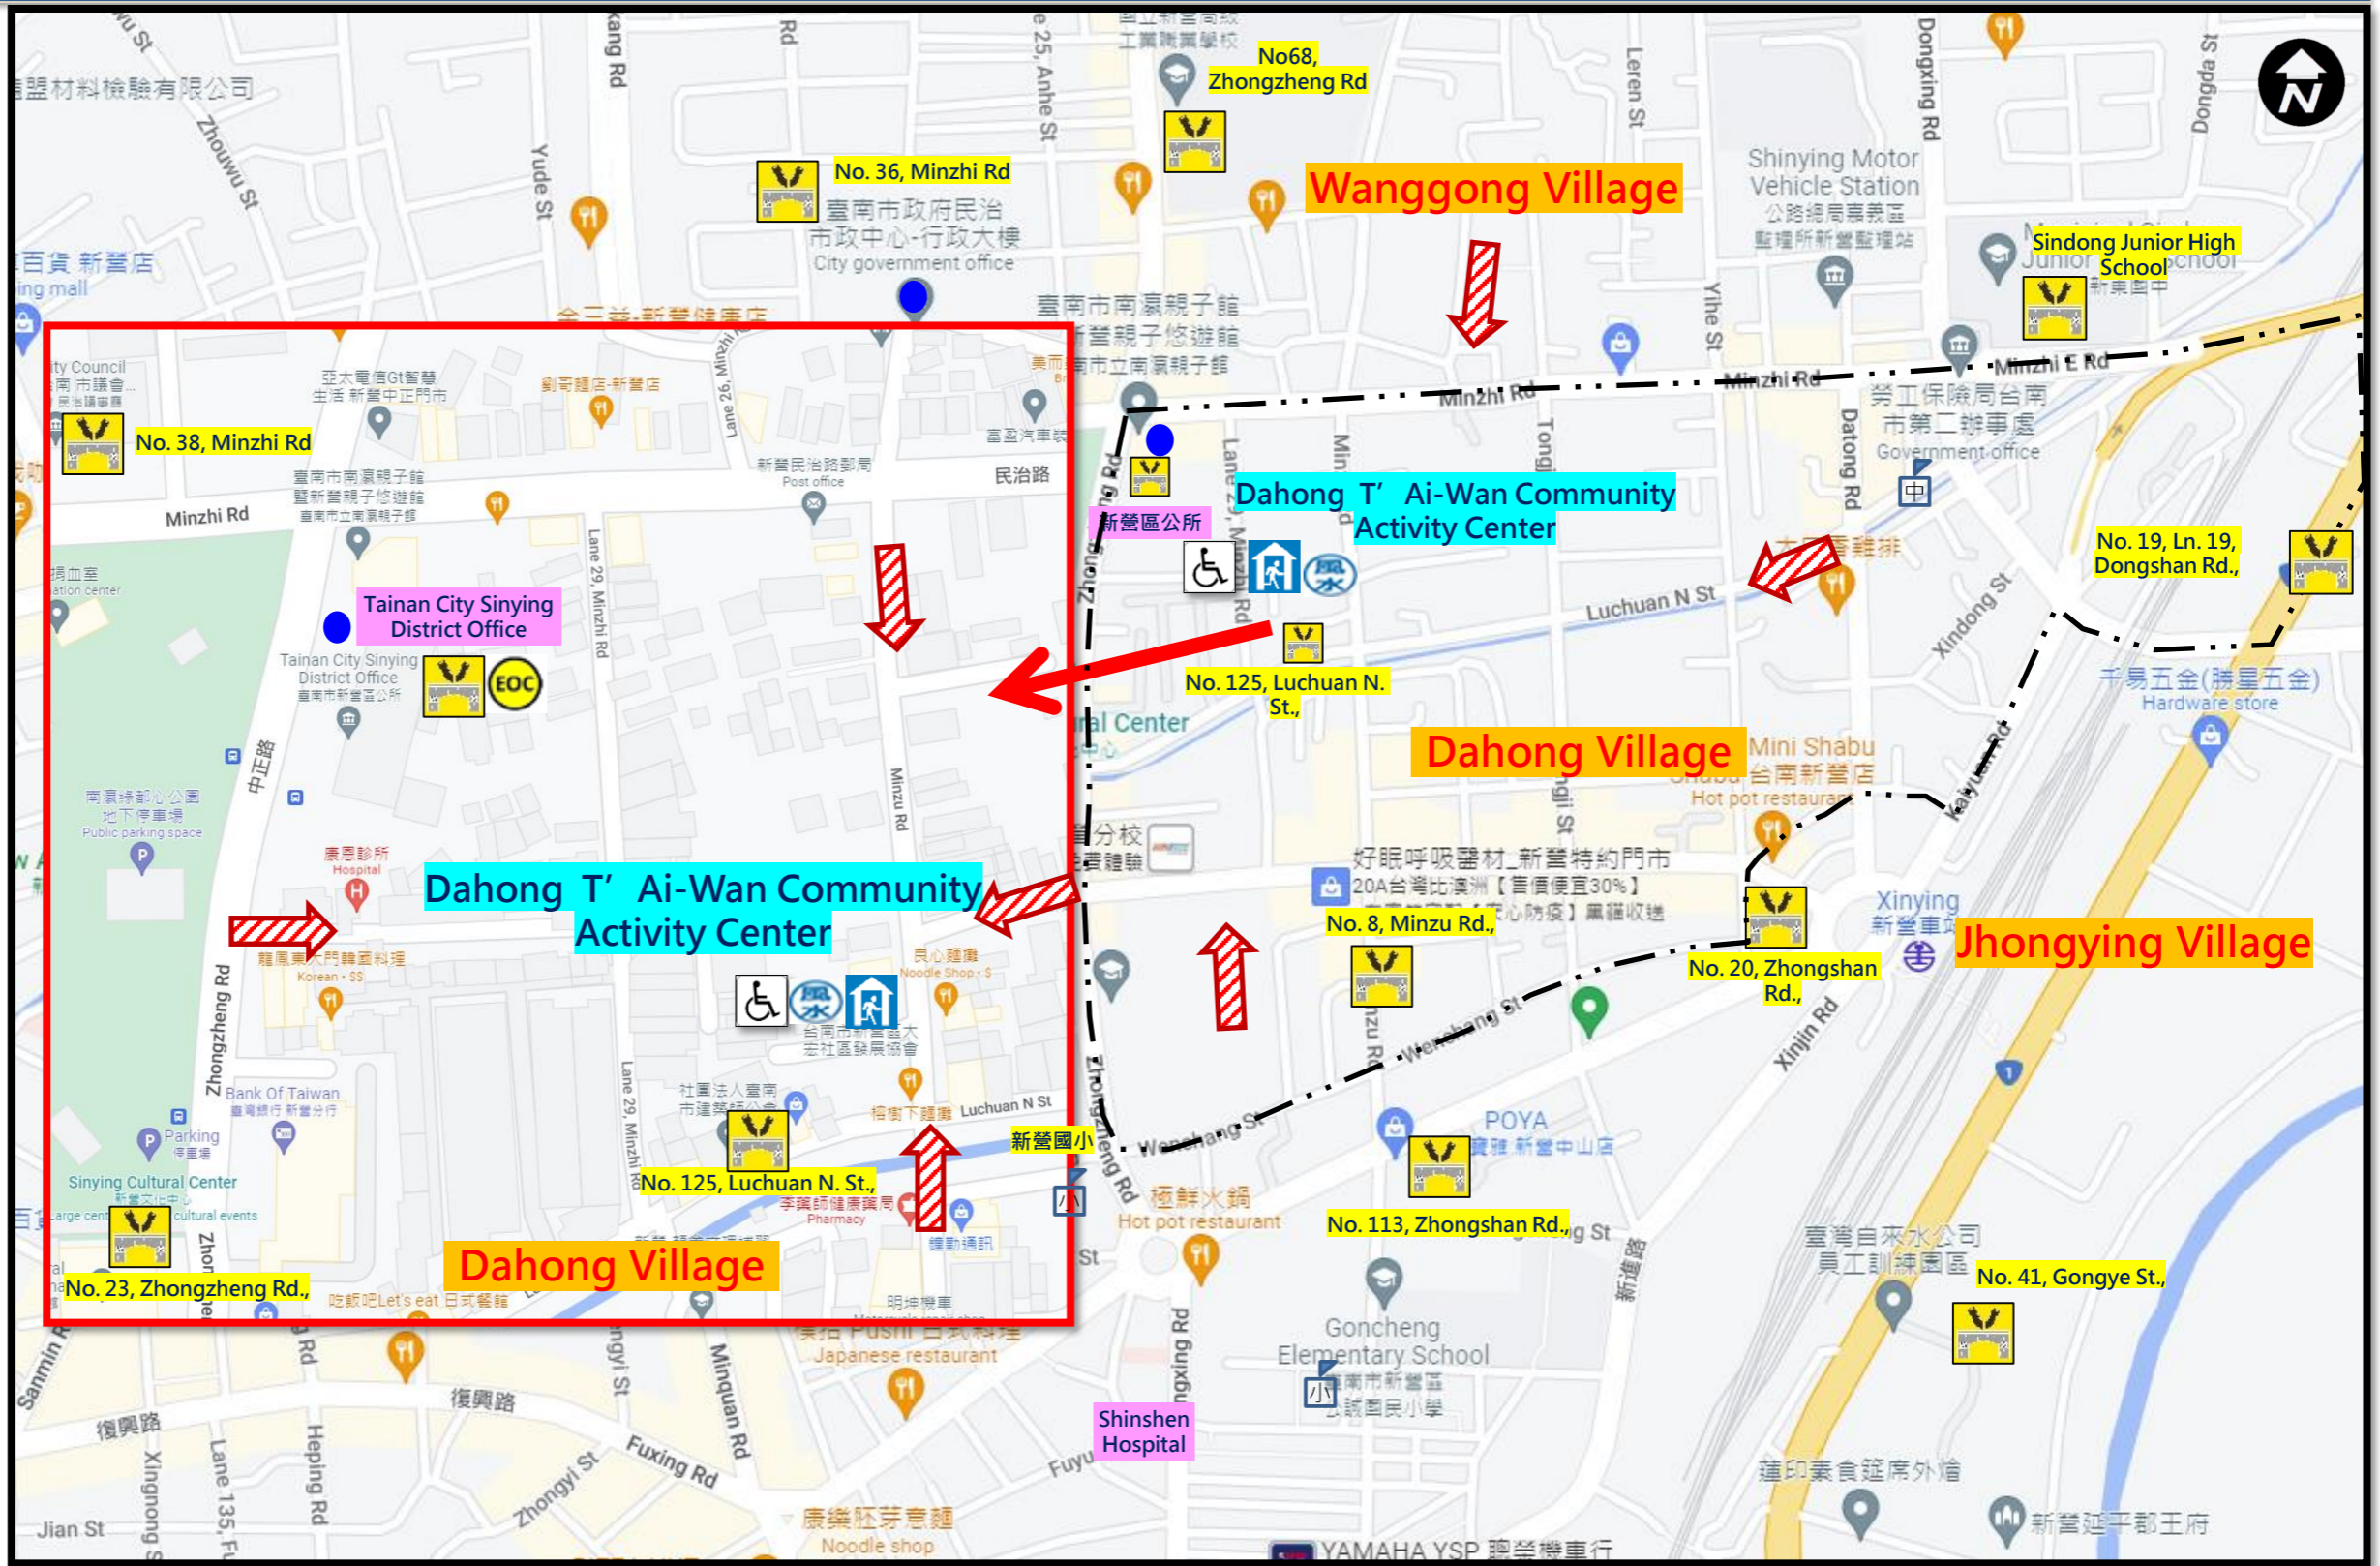

臺南市新營區大宏里防災地圖 Emergency Evacuation Map of Dahong Village Xinying District Tainan City

防災資訊表 Information Table

行政區位圖 The Map of Administrative District

災情通報單位 Notification Unit

- 臺南市災害應變中心 Tainan Emergency Operation Center
民治專線 Min Zhi Number : 06-6569119
永華專線 Yong Hua : 06-2989119
- 新營區災害應變中心 Xinying District Emergency Operation Center
電話 Number: 06-6322015
- 消防局報案電話 Fire Department Number : 119
- 警察局報案電話 Police Number : 110
- 市民服務熱線 Citizen Helpline : 1999

- 大宏、王公社區活動中心
Dahong T' Ai-Wan Community Activity Center
地址：民族路21-62號 電話：(06) 6373770
No.21-62, Minzu Rd., Tel: 06-6373770

臺南市政府113年6月修正
Made in Aug, 2021 by Tainan City Government

圖例	道路 Roads	標示 Sign	設施 Facilities
	17 省道 Provincial Highway	疏散避難方向 Evacuation Route	物資儲備點 Supplies Reserve Loca.
	25 區道 Township Road	適用地震災害 For earthquake	砂包放置點位 Sand Bag Placing Loca.
	行政區域界線 District Boundary	適用風、水災災害 For flooding	垃圾集結點 Garbage Assembly Loca.
	區界線	適用海嘯災害 For tsunami	指揮中心 Emergency Operation Center
	里界線 Village Boundary	適用土石流災害 For debris flow	人車轉運集結點 Transit Station
		備有無障礙設施 Barrier-free facility	消防單位 Fire agency
		廟宇 Temple	取水點 Draw-off point
		國小 Elementary school	警察單位 Police Station
		國中 Junior high school	醫療單位 Hospital
		公務部門 Administrative facility	直升機起降點 Helicopter Pad
		地震室內避難收容處所 Indoor shelter for earthquake	通訊設備放置點 Communication
		地震室外避難收容處所 Outdoor shelter for earthquake	淹水感測器 Inundation Detector Sensor
		風、水災避難收容處所 Shelter for flooding	身心障礙福利機構 Disabled Welfare .org
		複合型室外避難收容處所 Multi-function outdoor Shelter	老人福利機構 Senior Welfare .org
		複合型室內避難收容處所 Multi-function indoor Shelter	防空疏散避難設施 Air-raid Shelter