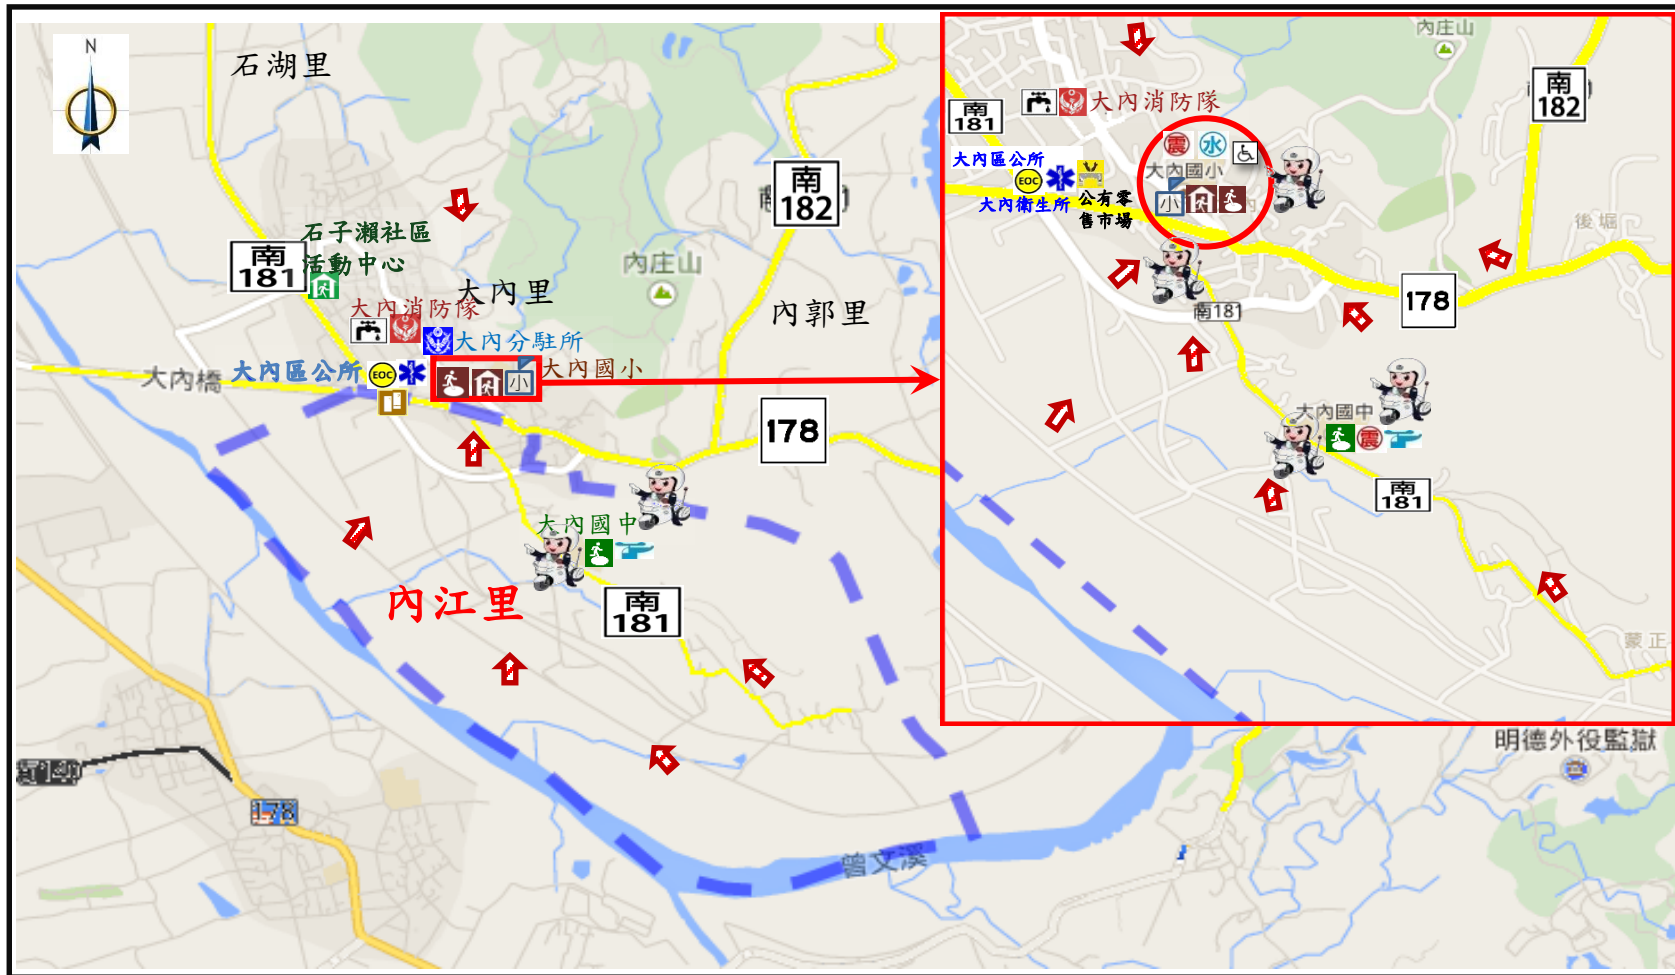

臺南市大內區內江里防災地圖

防災資訊表 行政區位圖

災情通報單位

- 臺南市災害應變中心
  民治專線:06-6569119
  永華專線:06-2989119
- 大內區災害應變中心
  電話:06-5761001
- 消防局報案電話:119
- 警察局報案電話:110
- 市民服務熱線:1999

緊急聯絡人

里長 陳俊佑
電話(公):06-576-1224
電話(宅):06-576-1223
手機:0911-572-223

防災資訊網站

- 內政部消防署
  <http://www.nfa.gov.tw>
- 臺南市政府消防局
  <http://119.tainan.gov.tw/>
- 臺南市政府大內區公所
  <https://daneidanei.tainan.gov.tw/Default.aspx>
- 臺南市政府災害應變告示網
  <http://disaster.tainan.gov.tw>

避難原則

- 水災:就地避難或垂直避難；
  低窪地區前往避難處所
- 地震:前往開放空間或公園避難

避難收容處所

1. 大內國小
  地址：大內區大內里63號
  電話：06-576-1007
2. 大內國中
  地址：大內區內江里319-1號
  電話：0934-172-095

臺南市大內區公所111年02月更新

圖例	道路	標示	設施
圖例	17 省道	疏散避難方向	地震避難收容處所
	28 鄉道	適用地震災害	消防單位
	行政區域界線	備有無障礙設施	物資儲備點
	里界線	廟宇	取水點
		國小	車輛及人員轉運集結點
		地標	直升機起降點
		適用海嘯災害	垃圾集結點
	適用土石流災害	複合型避難收容處所	老人福利機構
			救援器材放置點
			防空避難處所