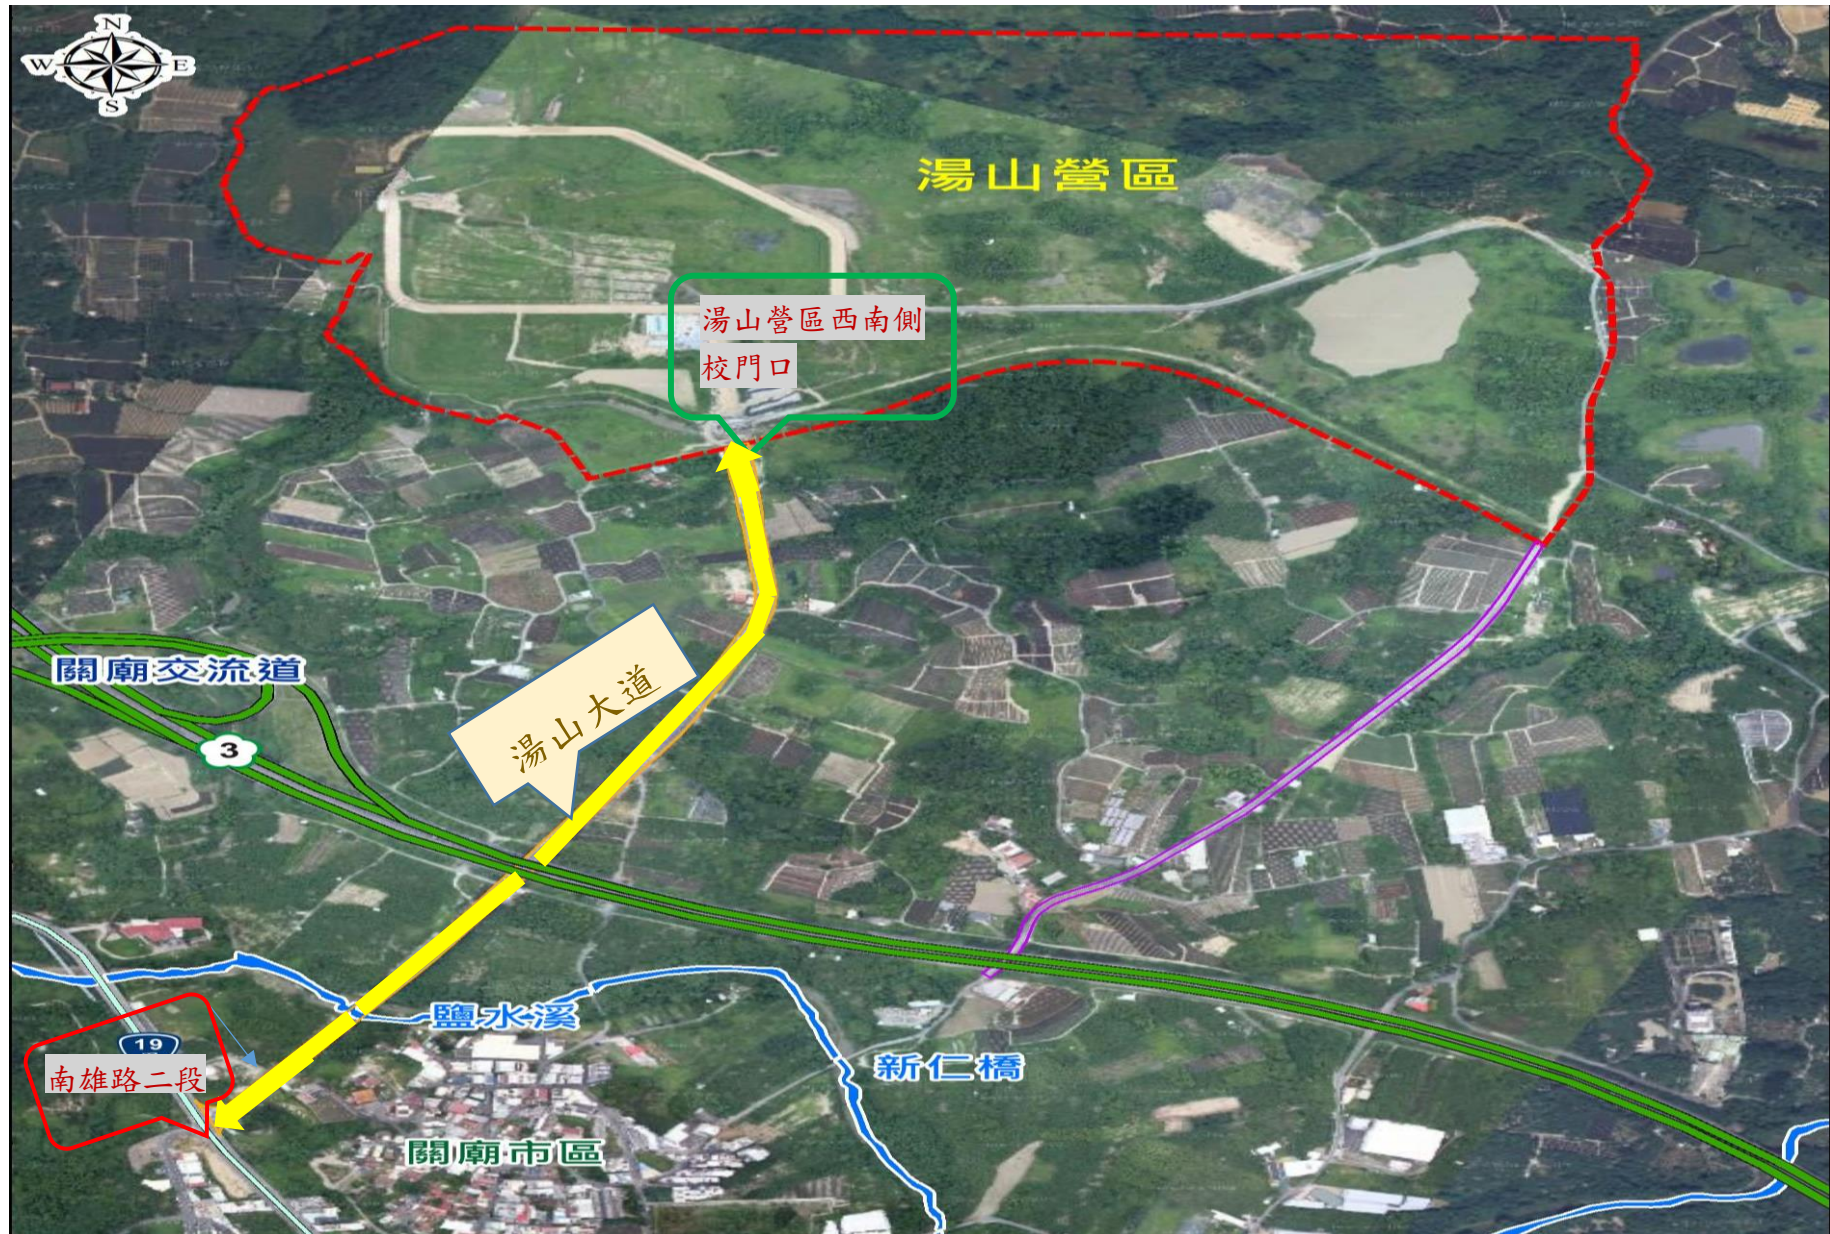

附件 2 (編號 1)
臺南市關廟區湯山營區
西南側新闢道路命名道
路位置圖

附件 2(編號 2)
臺南市關廟區新光里新光
道路命名道路位置圖

—— 關廟區與新化區界線

附件 2(編號 3)

臺南市關廟區埤頭里埤頭
道路命名道路位置圖