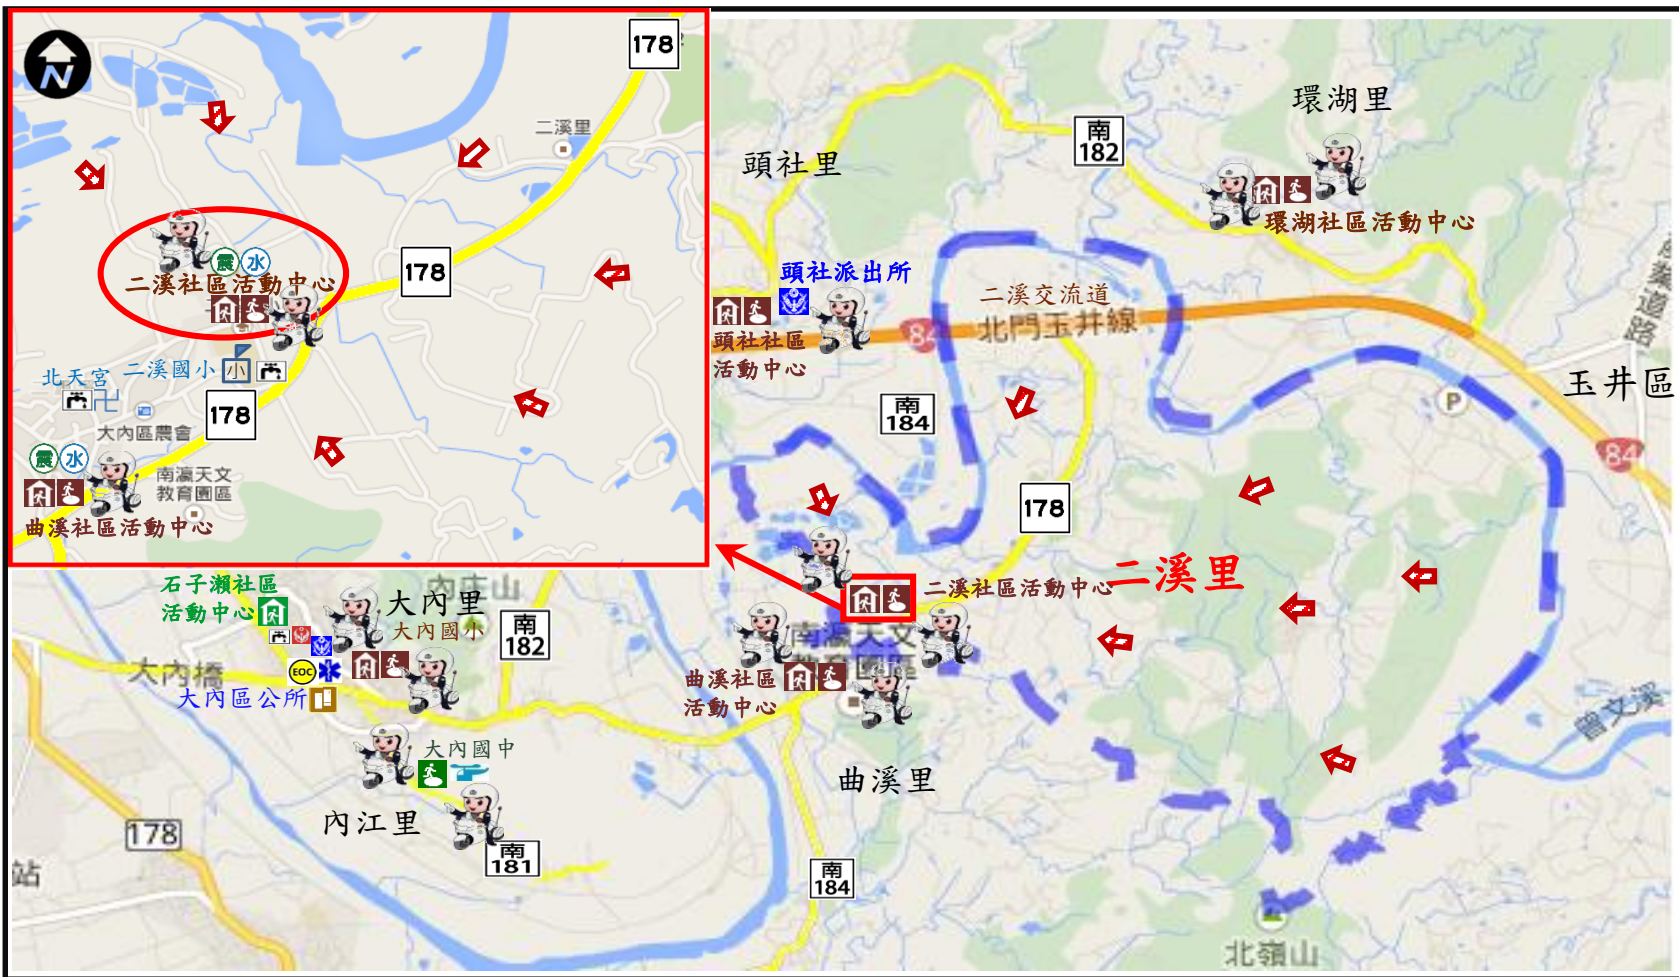

臺南市大內區二溪里防災地圖

防災資訊表 行政區位圖

災情通報單位

- 臺南市災害應變中心
民治專線:06-656-9119
永華專線:06-298-9119
- 大內區災害應變中心
電話:06-576-1001
- 消防局報案電話:119
- 警察局報案電話:110
- 市民服務熱線:1999

緊急聯絡人

里長 葉榮州
電話(公):06-576-1252
電話(宅):06-576-3771
手機:0928-300-588

防災資訊網站

- 內政部消防署
<http://www.nfa.gov.tw>
- 臺南市政府消防局
<http://119.tainan.gov.tw/>
- 臺南市政府大內區公所
<https://daneidanei.tainan.gov.tw/Default.aspx>
- 臺南市政府災害應變告示網
<http://disaster.tainan.gov.tw>

避難原則

- 水災:就地避難或垂直避難；
低窪地區前往避難處所
- 地震:前往開放空間或公園避難

避難收容處所

1. 二溪社區活動中心 (震水)
地址：大內區二溪里198-1號
電話：0928-300-588

臺南市大內區公所111年10月更新

	道路	標示		設施				
圖例	17 省道	➡ 疏散避難方向	♿ 備有無障礙設施	🏠 地震(室內)避難收容處所	🚒 消防單位	👴 老人福利機構	📶 通訊設備放置點	🚒 防空疏散避難設施
	28 市道	🌪️ 適用地震災害	🏠 廟宇	🚶 地震(室外)避難收容處所	👮 警察單位	🚰 取水點	🚲 人車轉運集結點	
	行政區域界線	💧 適用水災災害	🎓 國小	🏠 複合型(室內)避難收容處所	🏥 醫療院所	🚁 直升機起降點	🗑️ 垃圾集結點	
	● 里界線	🌊 適用海嘯災害	📍 地標	🏠 複合型(室外)避難收容處所	♿ 身心障礙福利機構	📻 指揮中心	📦 砂包放置點位	
		🌳 適用土石流災害		🏠 水災避難收容處所	🏠 土石流避難收容處所	🏠 物資儲備點	🛠️ 救援器材放置點	