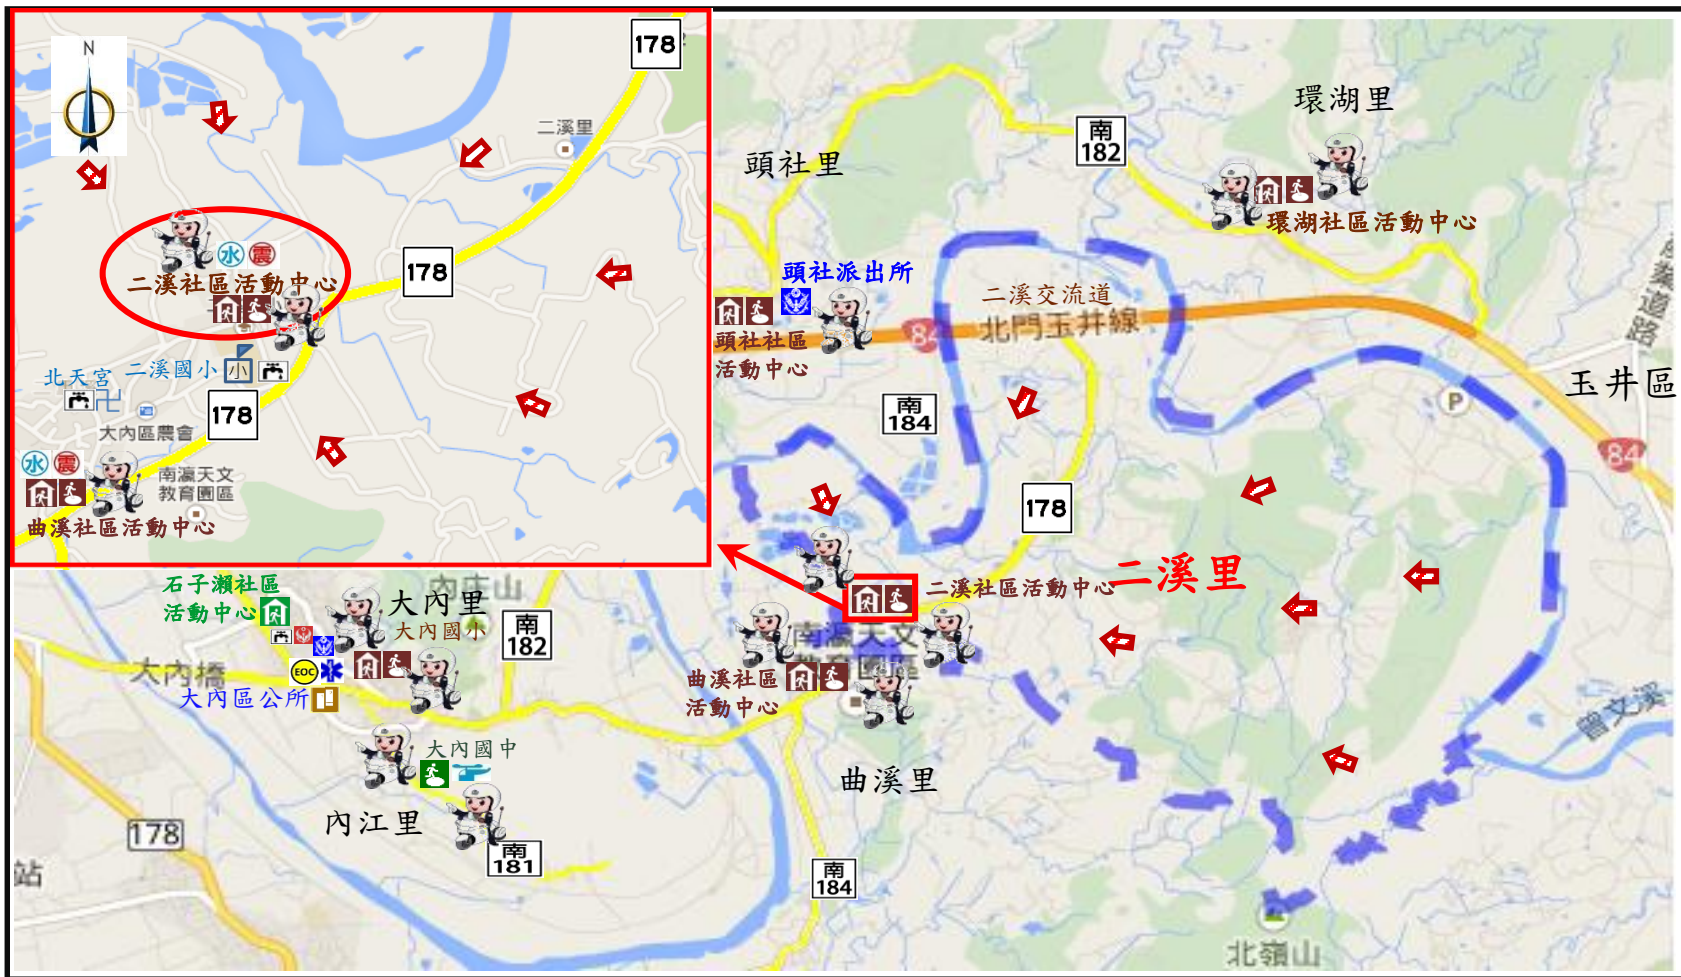

臺南市大內區二溪里防災地圖

防災資訊表 行政區位圖

災情通報單位

- 臺南市災害應變中心
民治專線:06-656-9119
永華專線:06-298-9119
- 大內區災害應變中心
電話:06-576-1001
- 消防局報案電話:119
- 警察局報案電話:110
- 市民服務熱線:1999

緊急聯絡人

里長 葉榮州
電話(公):06-576-1252
電話(宅):06-576-3771
手機:0928-300-588

防災資訊網站

- 內政部消防署
<http://www.nfa.gov.tw>
- 臺南市政府消防局
<http://119.tainan.gov.tw/>
- 臺南市政府大內區公所
<https://daneidanei.tainan.gov.tw/Default.aspx>
- 臺南市政府災害應變告示網
<http://disaster.tainan.gov.tw>

避難原則

- 水災:就地避難或垂直避難；
低窪地區前往避難處所
- 地震:前往開放空間或公園避難

避難收容處所

1. 二溪社區活動中心  
地址：大內區二溪里198-1號
電話：0928-300-588

臺南市大內區公所111年02月更新

	道路	標示	設施				
圖例	 省道	 疏散避難方向	 備有無障礙設施	 地震避難收容處所	 消防單位	 物資儲備點	 通訊設備放置點
	 市道	 適用地震災害	 廟宇	 水災避難收容處所	 警察單位	 取水點	 車輛及人員轉運集結點
	行政區域界線	 適用水災災害	 國小	 海嘯避難收容處所	 醫療院所	 直升機起降點	 垃圾集結點
	里界線	 適用海嘯災害	 地標	 土石流避難收容處所	 身心障礙福利機構	 指揮中心	 砂包放置點位
		 適用土石流災害		 複合型避難收容處所	 老人福利機構	 救援器材放置點	 防空避難處所