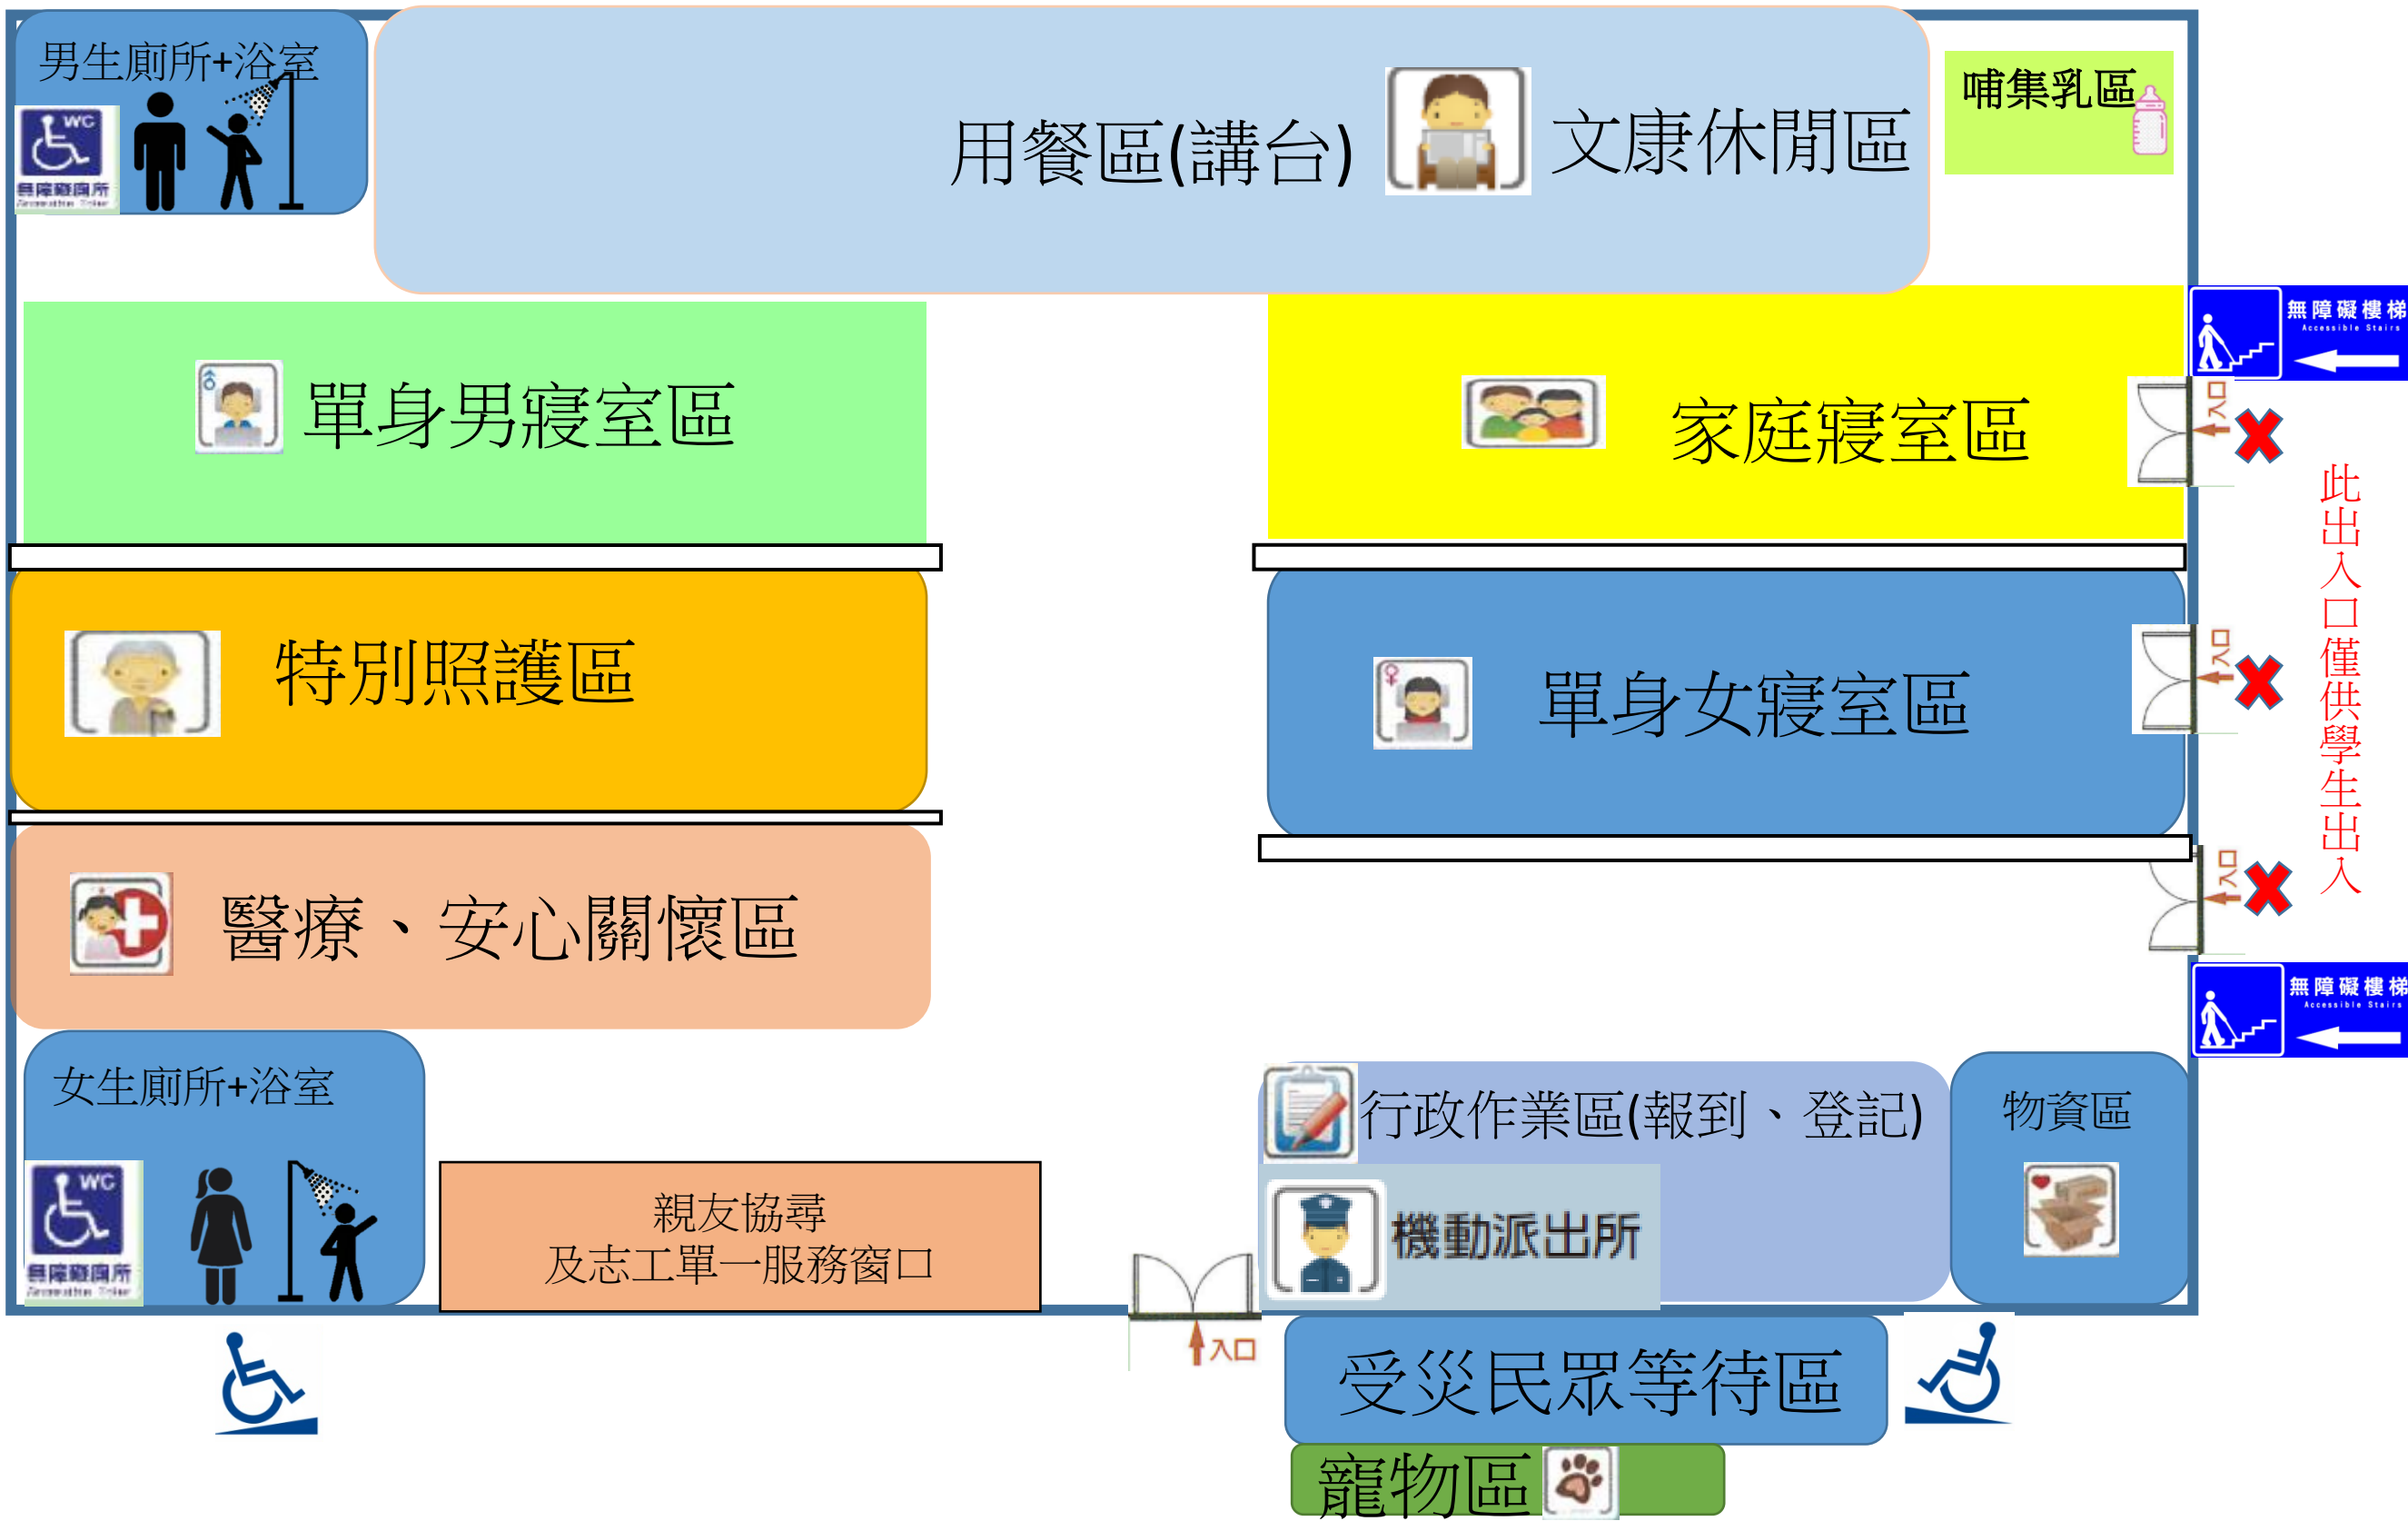

臺南市立學甲國民中學(排球館)

避難收容處所平面配置圖(1F)

觀眾席

球場

觀眾席

男生廁所+浴室

女生廁所+浴室

學甲國中(風雨球場) 避難收容處所平面配置圖

 流動廁所 

 行動淋浴間

哺集乳區 

 特別照護區

 醫療、安心關懷區

 單身女寢區

 文康休閒區(講台)

 單身男寢室區

 家庭寢室區

用餐區

行政作業區 
物資區 

親友協尋
及志工單一服務窗口

受災民眾等待區

 入口 

寵物區 

 機動派出所