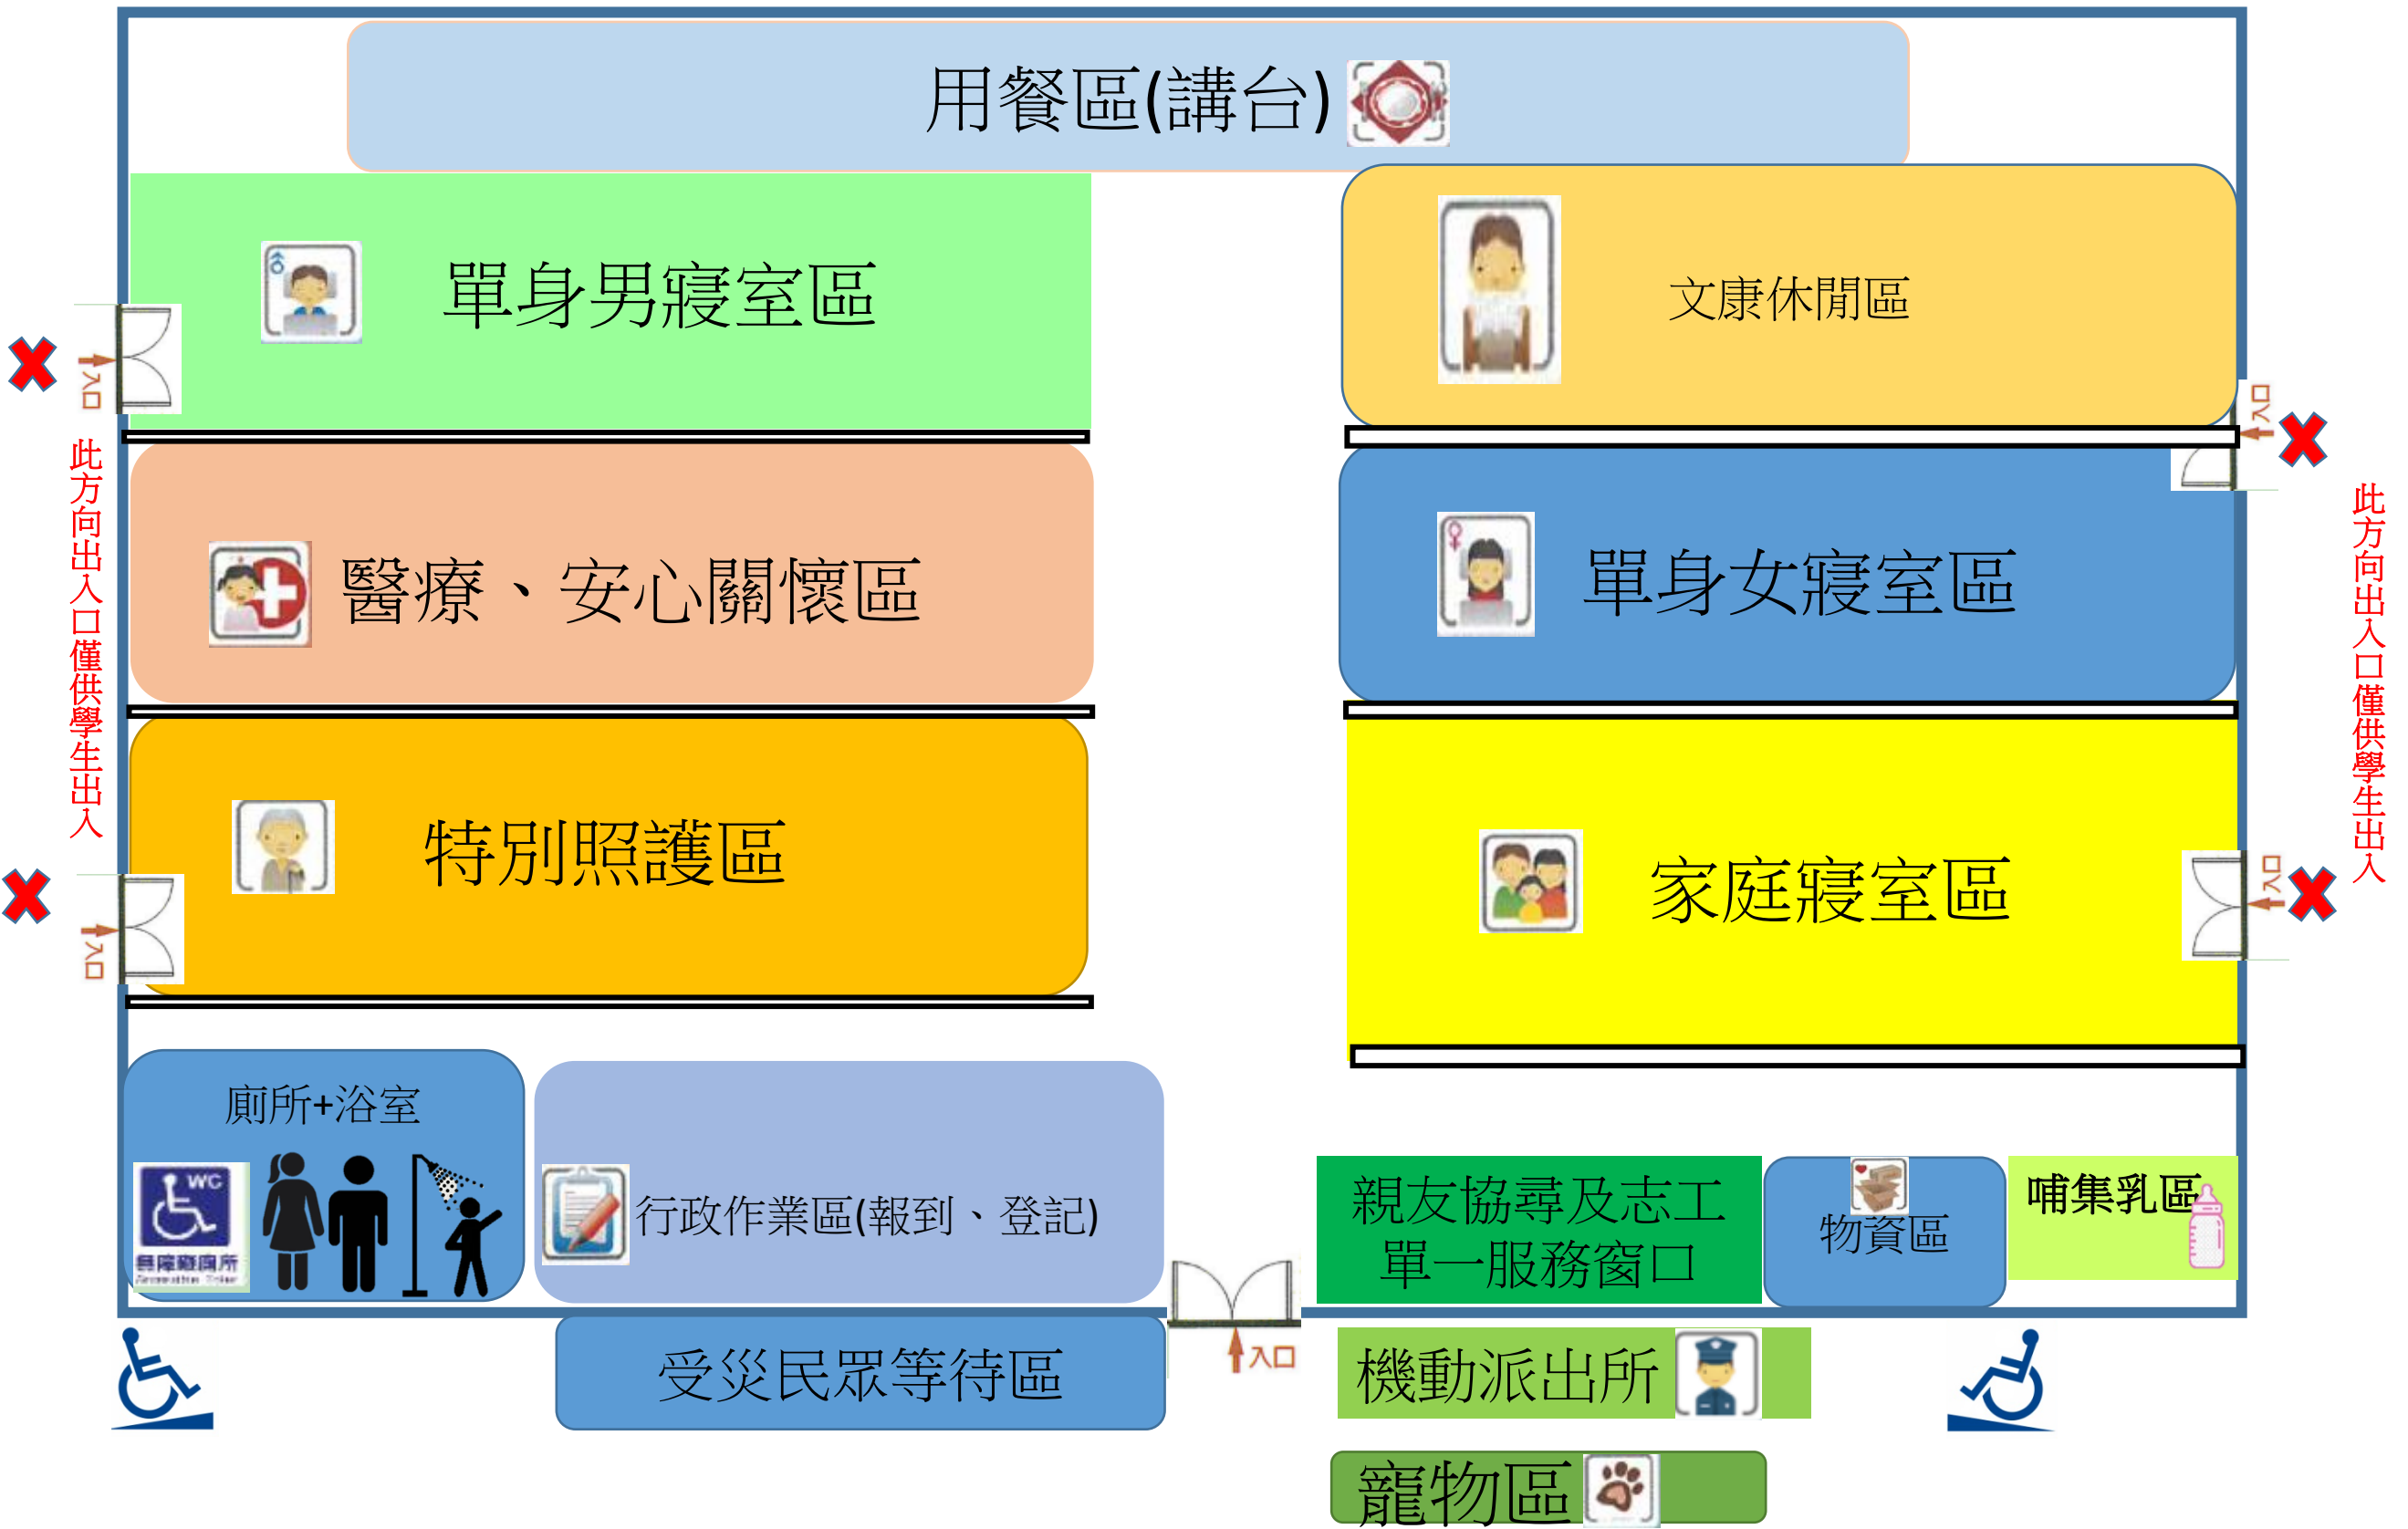

東陽國小活動中心

避難收容處所平面配置圖

東陽國小戶外收容平面配置圖