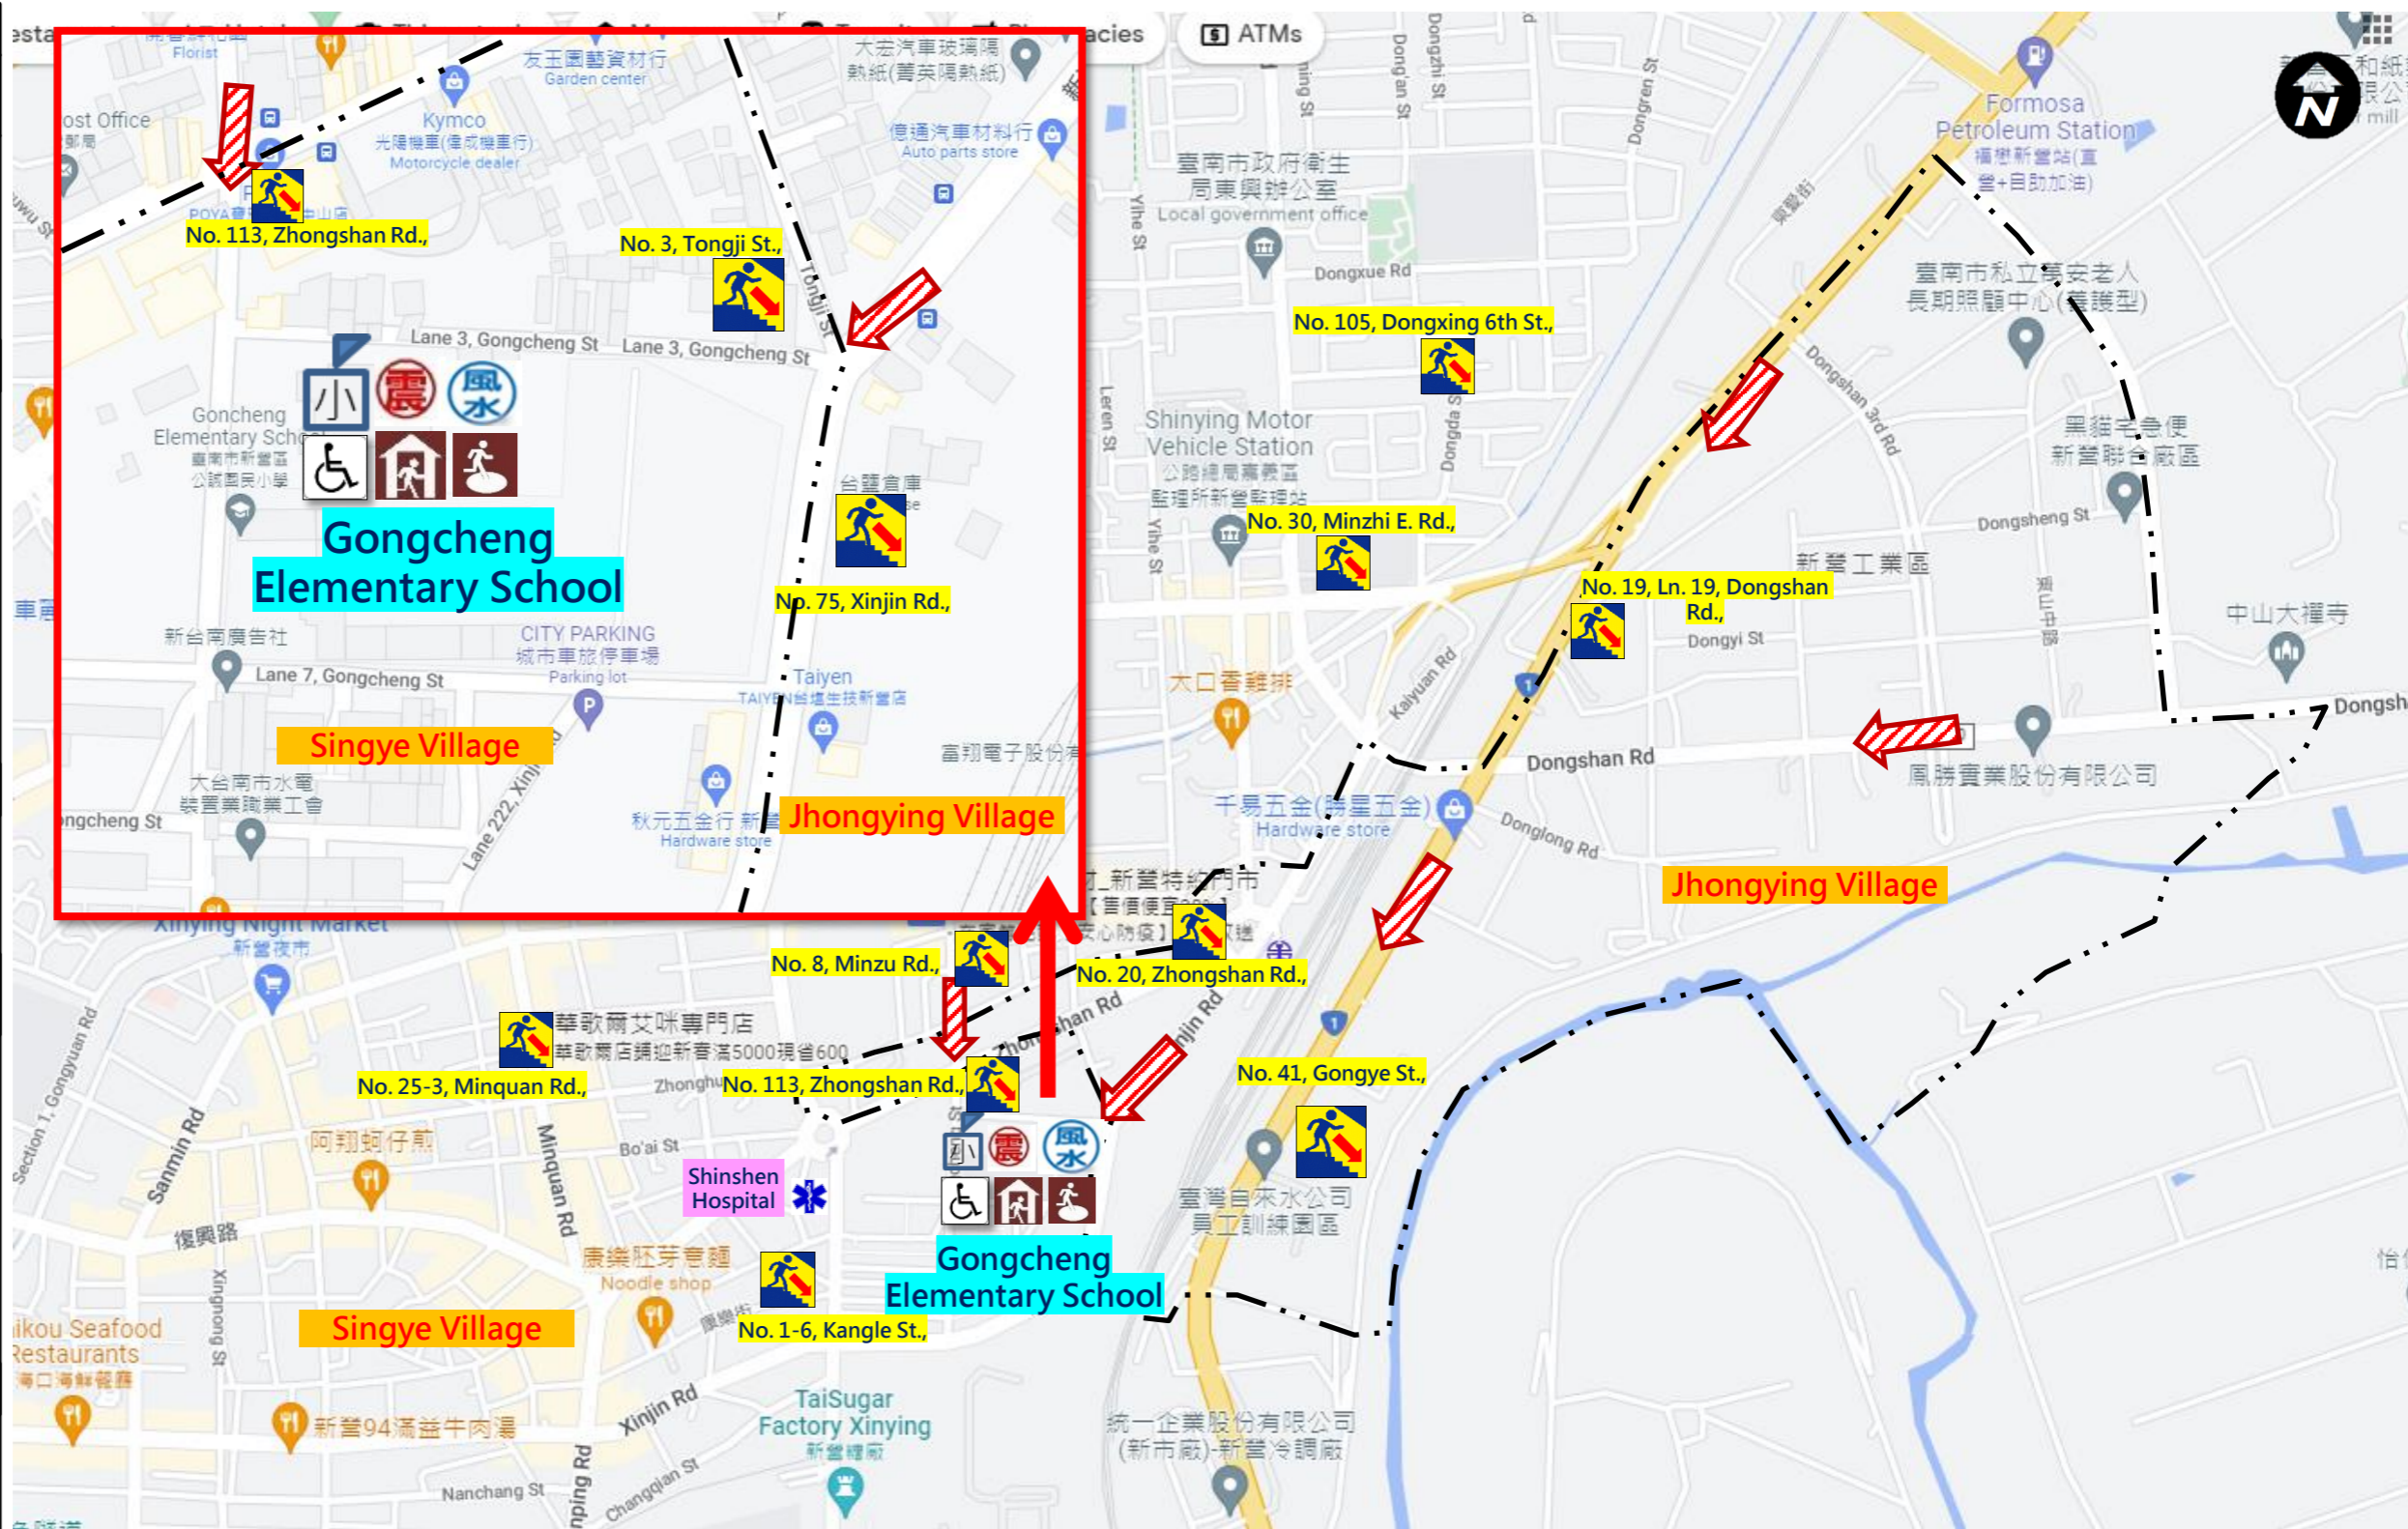

# 臺南市新營區中營里防災地圖 Emergency Evacuation Map of Jhongying Village Xinying District Tainan City

### 避難收容處所 Emergency Shelter

- 臺南市新營區公誠國民小學  
Tainan Municipal Xinying District Gongcheng Elementary School  
地址：公誠街5號 電話：(06) 6323071  
No.5, Gongcheng St., Tel : 06-6323071

臺南市政府113年6月修正  
Made in Jan, 2024 by Tainan City Government