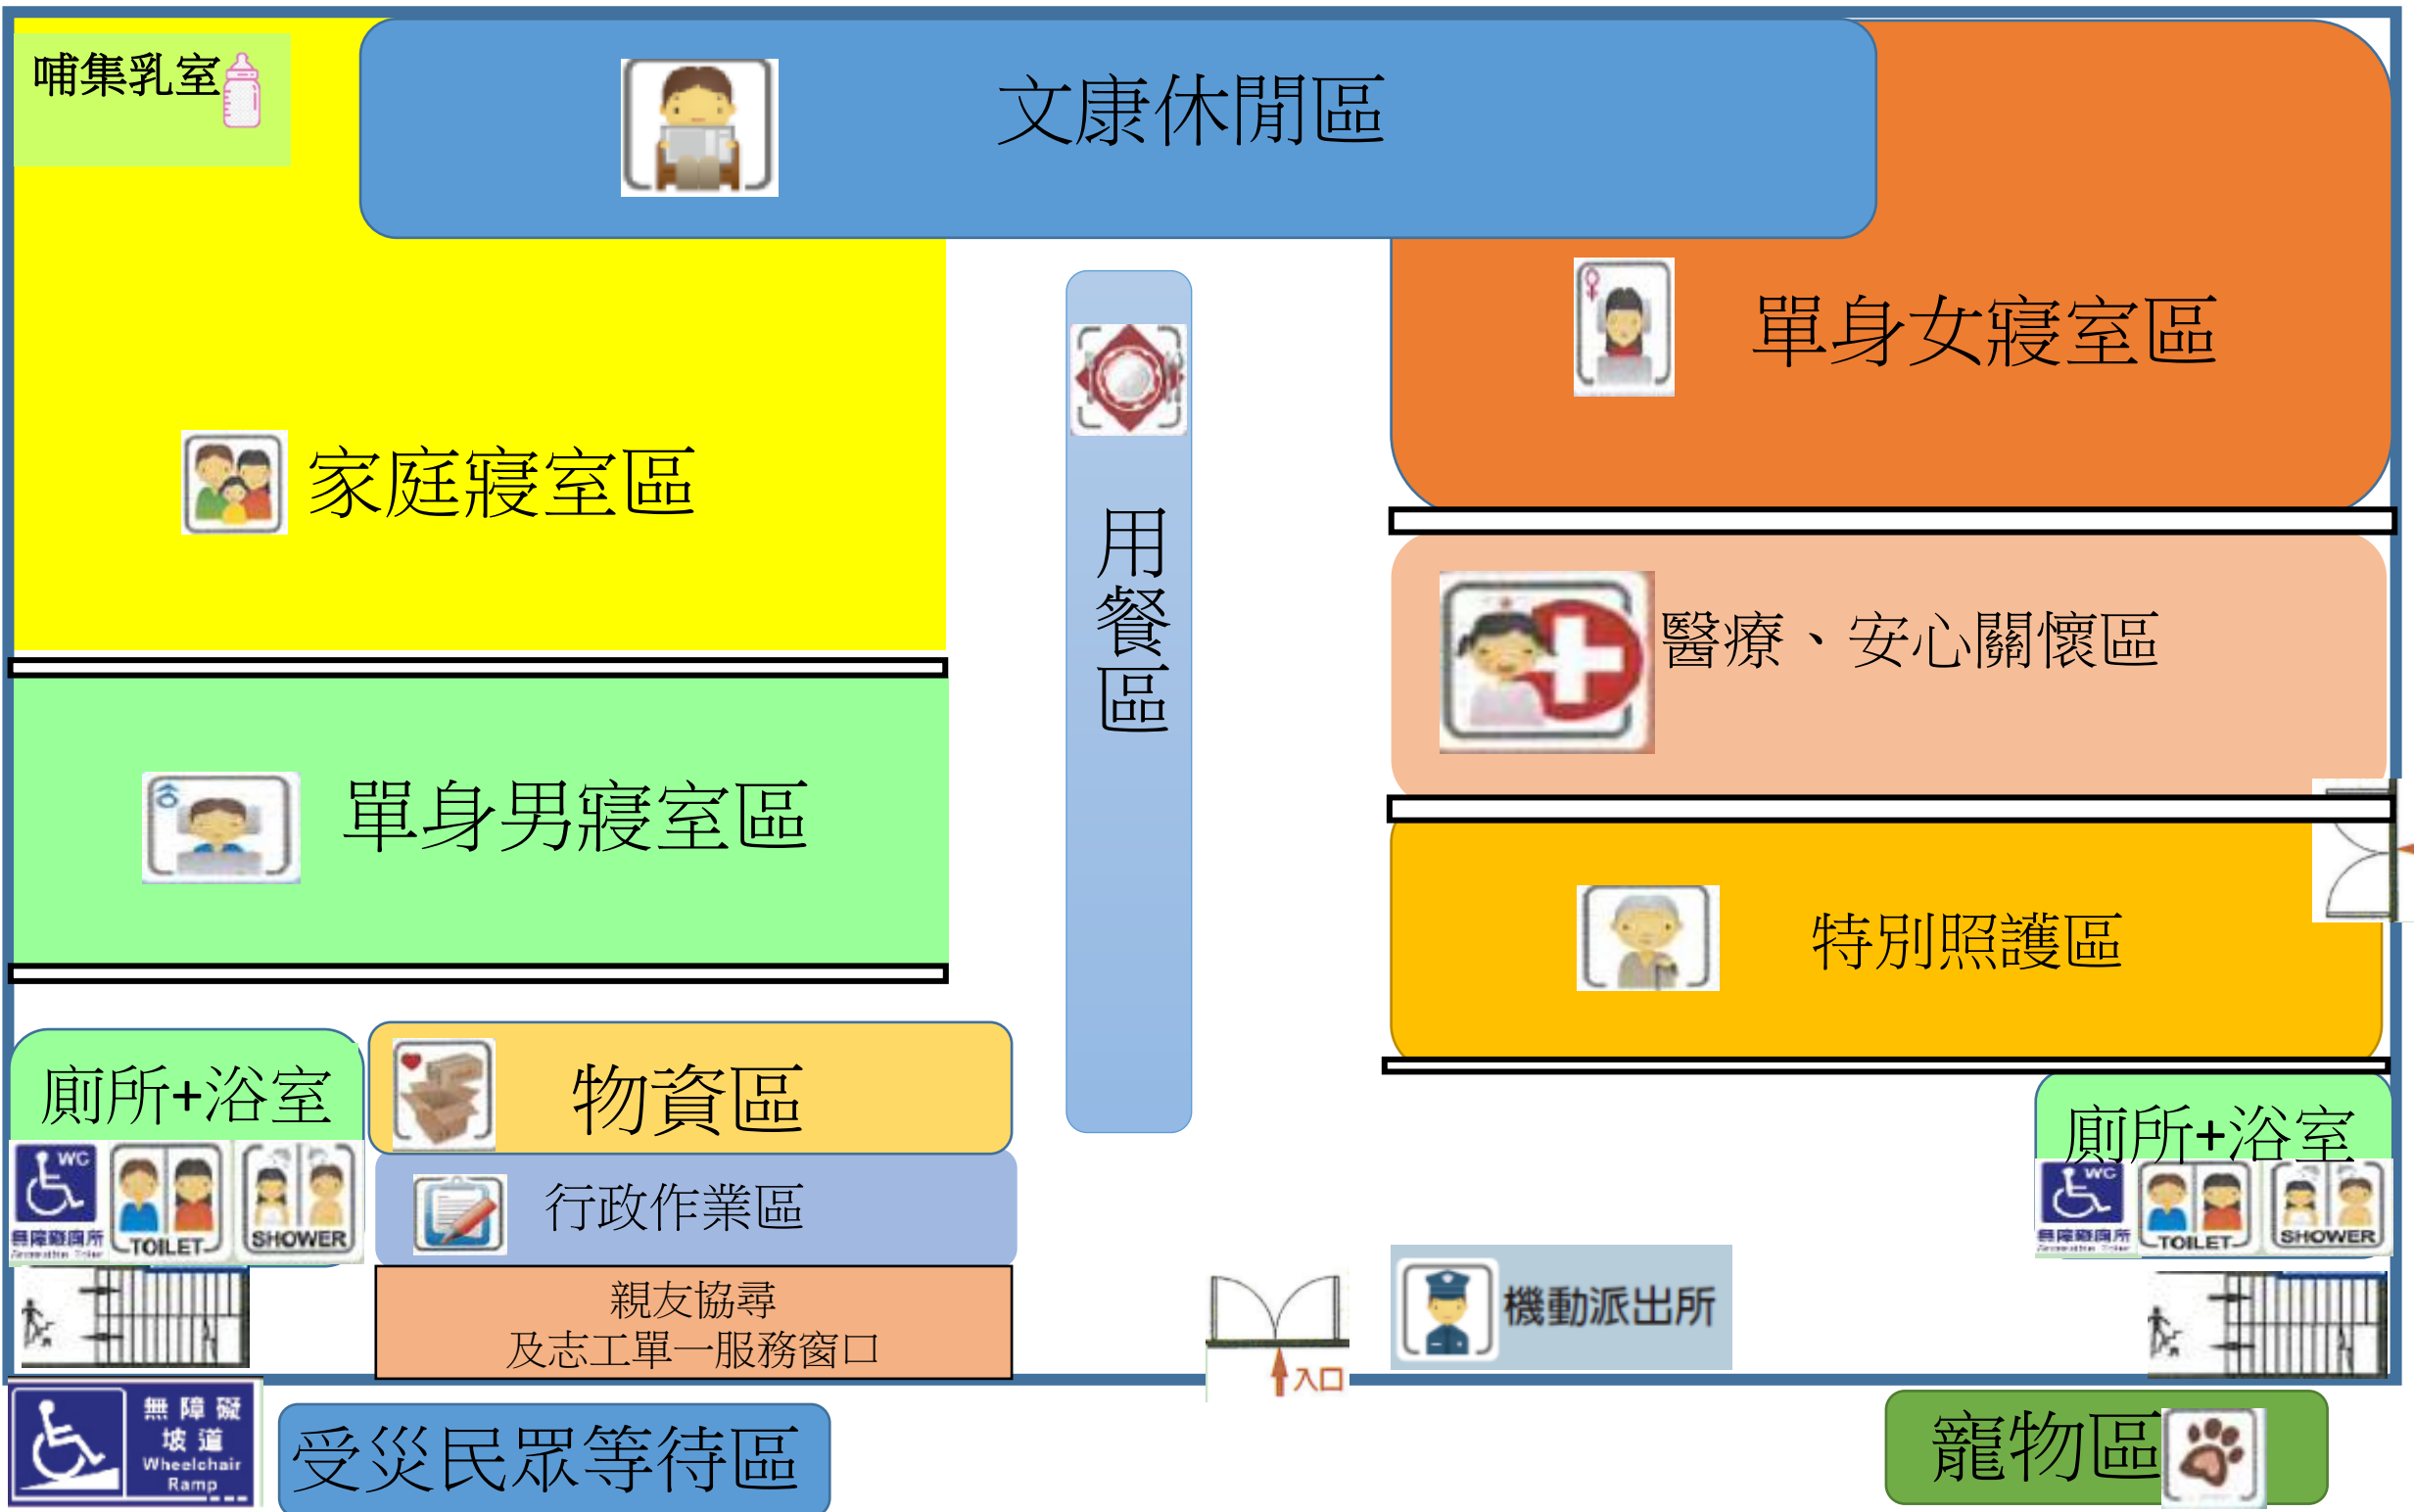

# 學甲國小體育館 收容平面配置圖

此出入口僅供學生出入