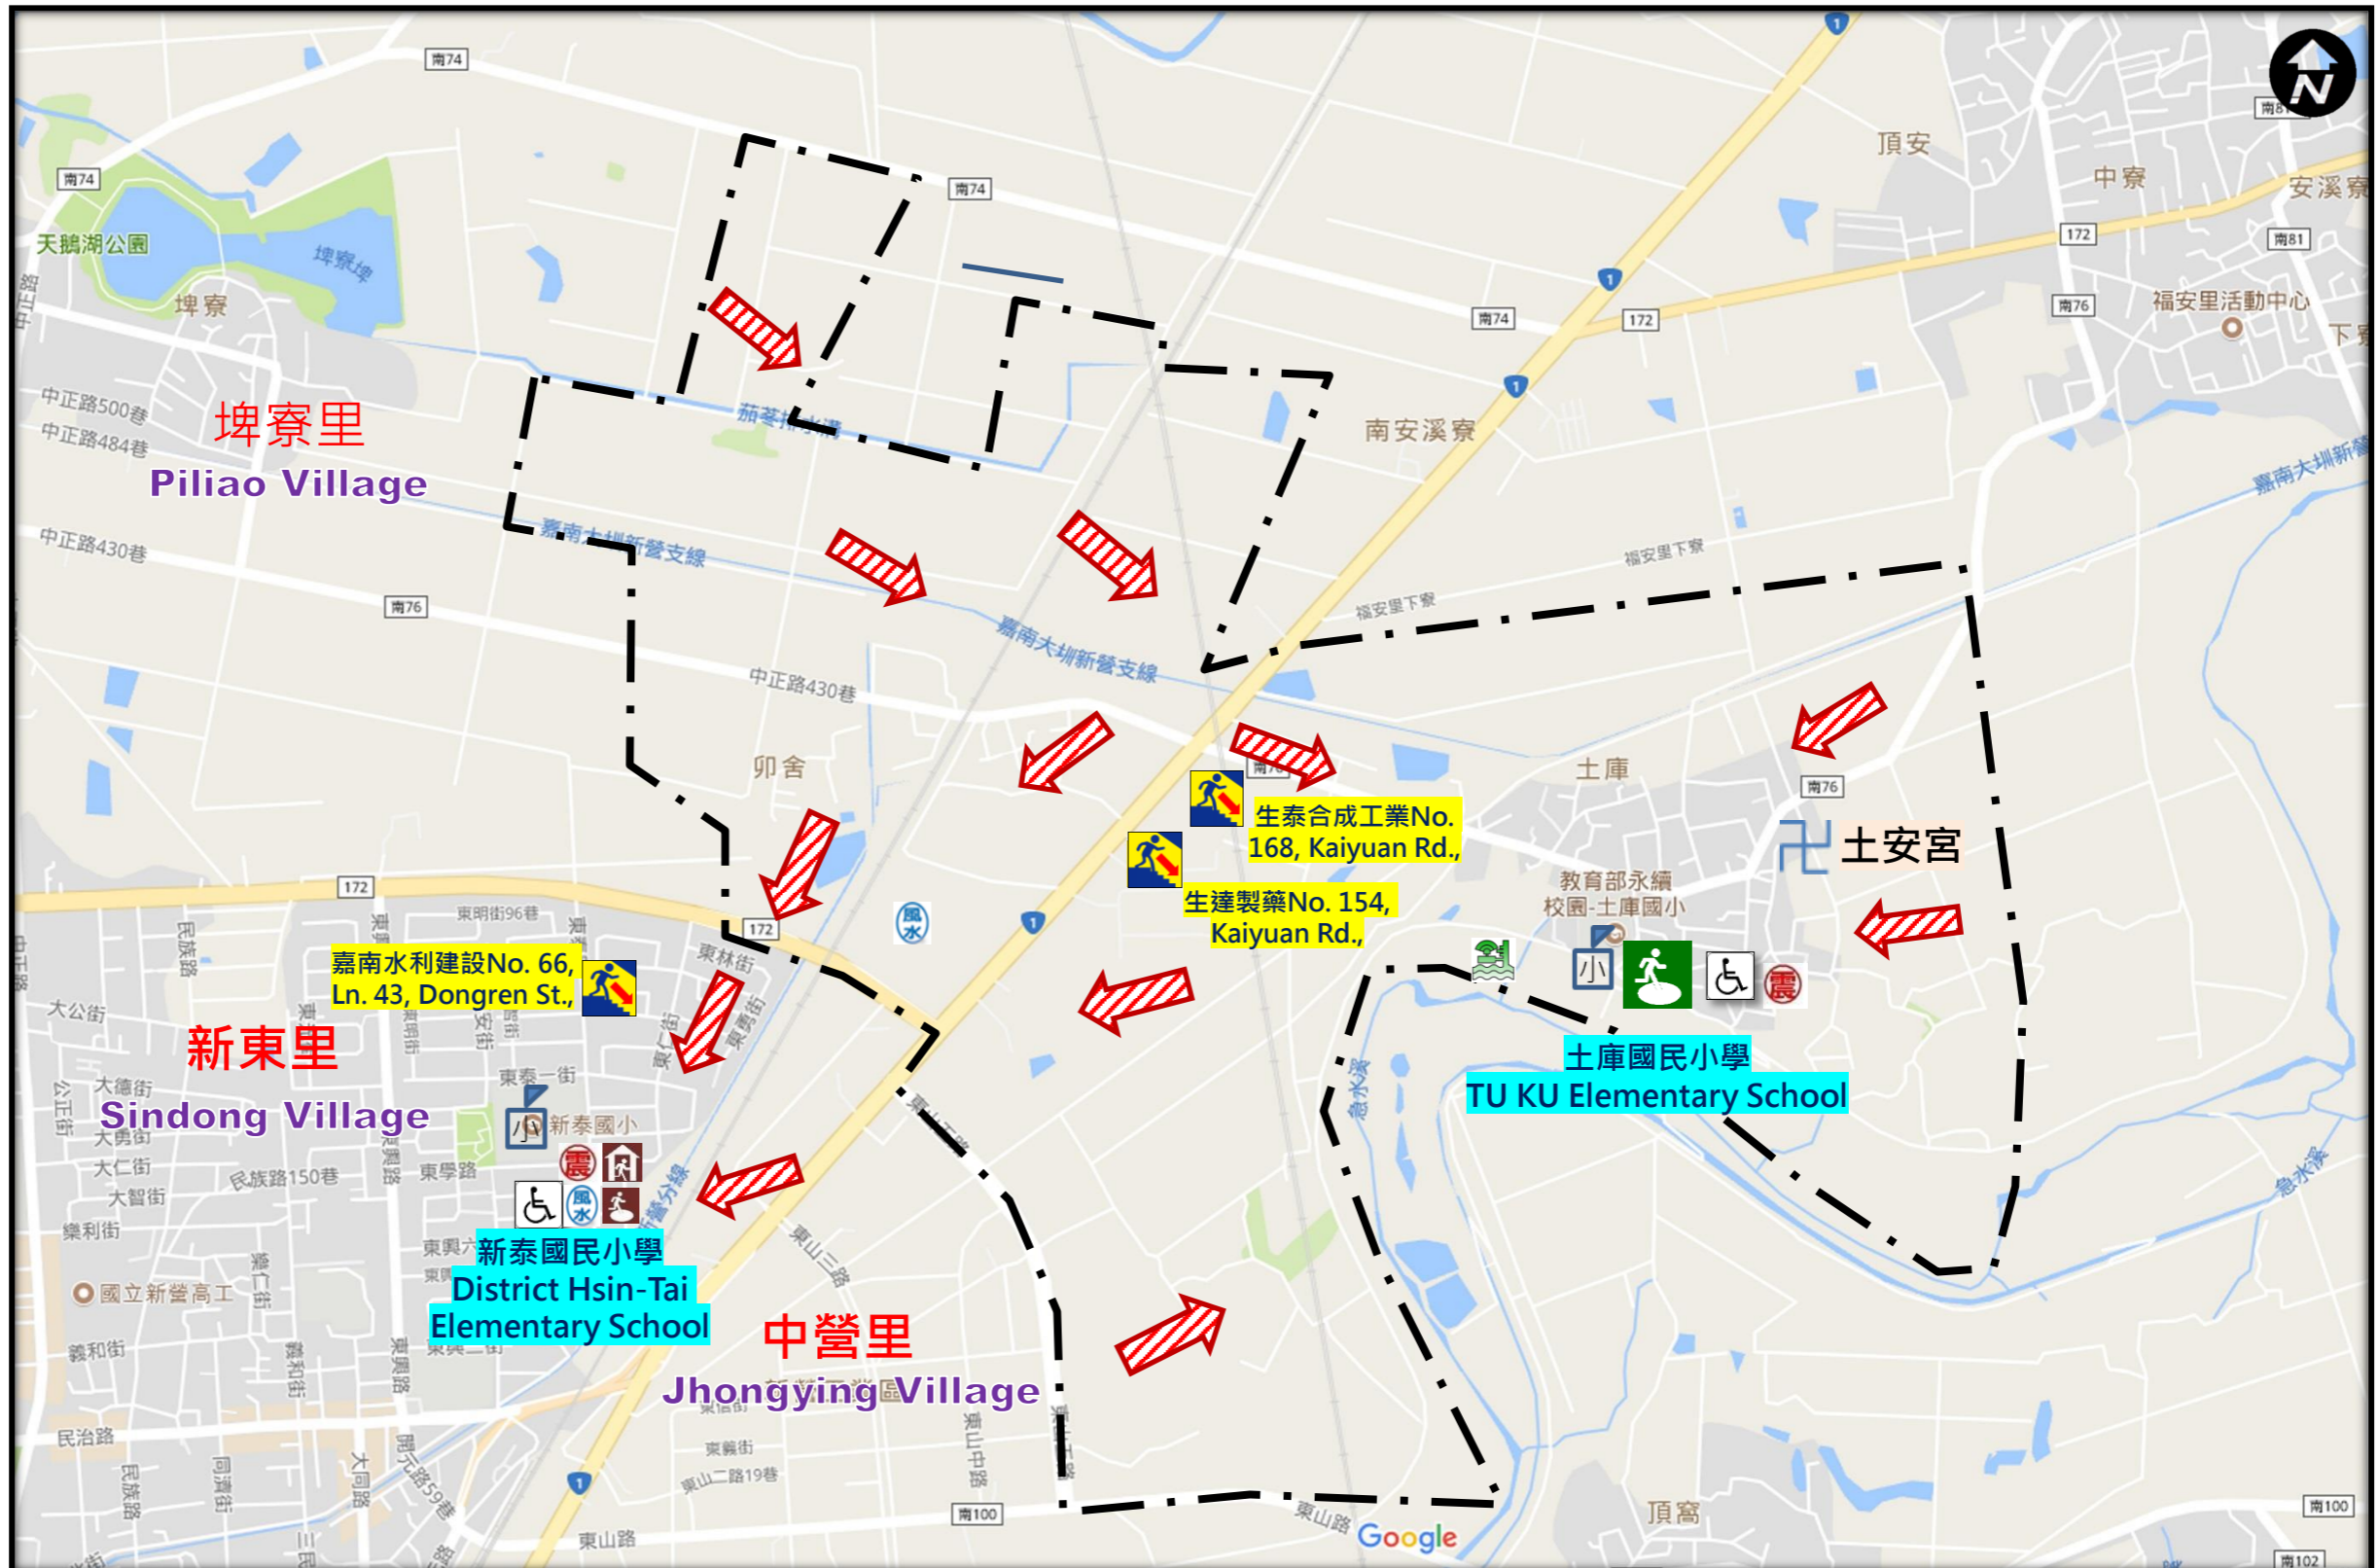

防災資訊表 Information Table

行政區位圖 The Map of Administrative District

災情通報單位 Notification Unit

- 臺南市災害應變中心 Tainan Emergency Operation Center
  民治專線 Min Zhi Number : 06-6569119
  永華專線 Yong Hua : 06-2989119
- 新營區災害應變中心 Xinying District Emergency Operation Center
  電話 Number: 06-6322015
- 消防局報案電話 Fire Department Number : 119
- 警察局報案電話 Police Number : 110
- 市民服務熱線 Citizen Helpline : 1999

緊急聯絡人 Emergency Contact Person

- 土庫里里長：林旭清
- Tuku Chief of Village: Lin, Syu-Cing
- 電話 phone number : 06-6362540
- 手機 phone number : 0932718121

防災資訊網站 Emergency Information Website

- 內政部消防署 (National Fire Agency)
  <http://www.nfa.gov.tw>
- 臺南市政府消防局 (Tainan Fire Department)
  <http://119.tainan.gov.tw/>
- 臺南市政府新營區公所
  (<https://xinying.tainan.gov.tw/>)
- 臺南市政府災害應變告示網 (Tainan Disaster Posting Net)
  <http://disaster.tainan.gov.tw>

避難原則 Principle Of Refuge

- 水災：就地避難或垂直避難；低窪地區前往避難收容處所
- 地震：前往開放空間或公園避難
- Flood : Take refuge in higher place. When in lower place, go to the Emergency Shelter.
- Earthquake: go to open space or parks.

避難收容處所 Emergency Shelter

- 臺南市新營區新泰國民小學
- Xinying District Hsin-Tai Elementary School
- 地址：東學路77號 電話：(06) 6330496
- No.77, Dongxue Rd Tel : 06-6330496
- 臺南市新營區土庫國民小學
- Xinying District TU KU Elementary School
- 地址：土庫里71之1號 電話：(06) 6362323
- No.71-1, Tuku, Xinying Dist. Tel: 06-6362323

臺南市政府113年6月修正
Made in Jan, 2024 by Tainan City Government

圖例	道路 Roads	標示 Sign	設施 Facilities
圖例	省道 Provincial Highway	疏散避難方向 Evacuation Route	地震室內避難收容處所 Indoor shelter for earthquake
	區道 Township Road	適用地震災害 For earthquake	地震室外避難收容處所 Outdoor shelter for earthquake
	行政區域界線 District Boundary	適用風、水災災害 For flooding	風、水災避難收容處所 Shelter for flooding
	里界線 Village Boundary	適用海嘯災害 For tsunami	複合型室外避難收容處所 Multi-function outdoor Shelter
		適用土石流災害 For debris flow	複合型室內避難收容處所 Multi-function indoor Shelter
		備有無障礙設施 Barrier-free facility	物資儲備點 Supplies Reserve Loca.
		廟宇 Temple	砂包放置點位 Sand Bag Placing Loca.
		國小 Elementary school	垃圾集結點 Garbage Assembly Loca.
		國中 Junior high school	指揮中心 Emergency Operation Center
		公務部門 Administrative facility	人車轉運集結點 Transit Station
			消防單位 Fire agency
			取水點 Draw-off point
			警察單位 Police Station
			醫療單位 Hospital
			通訊設備放置點 Communication
			淹水感測器 Inundation Detector Sensor
			身心障礙福利機構 Disabled Welfare .org
			老人福利機構 Senior Welfare .org
			防空疏散避難設施 Air-raid Shelter