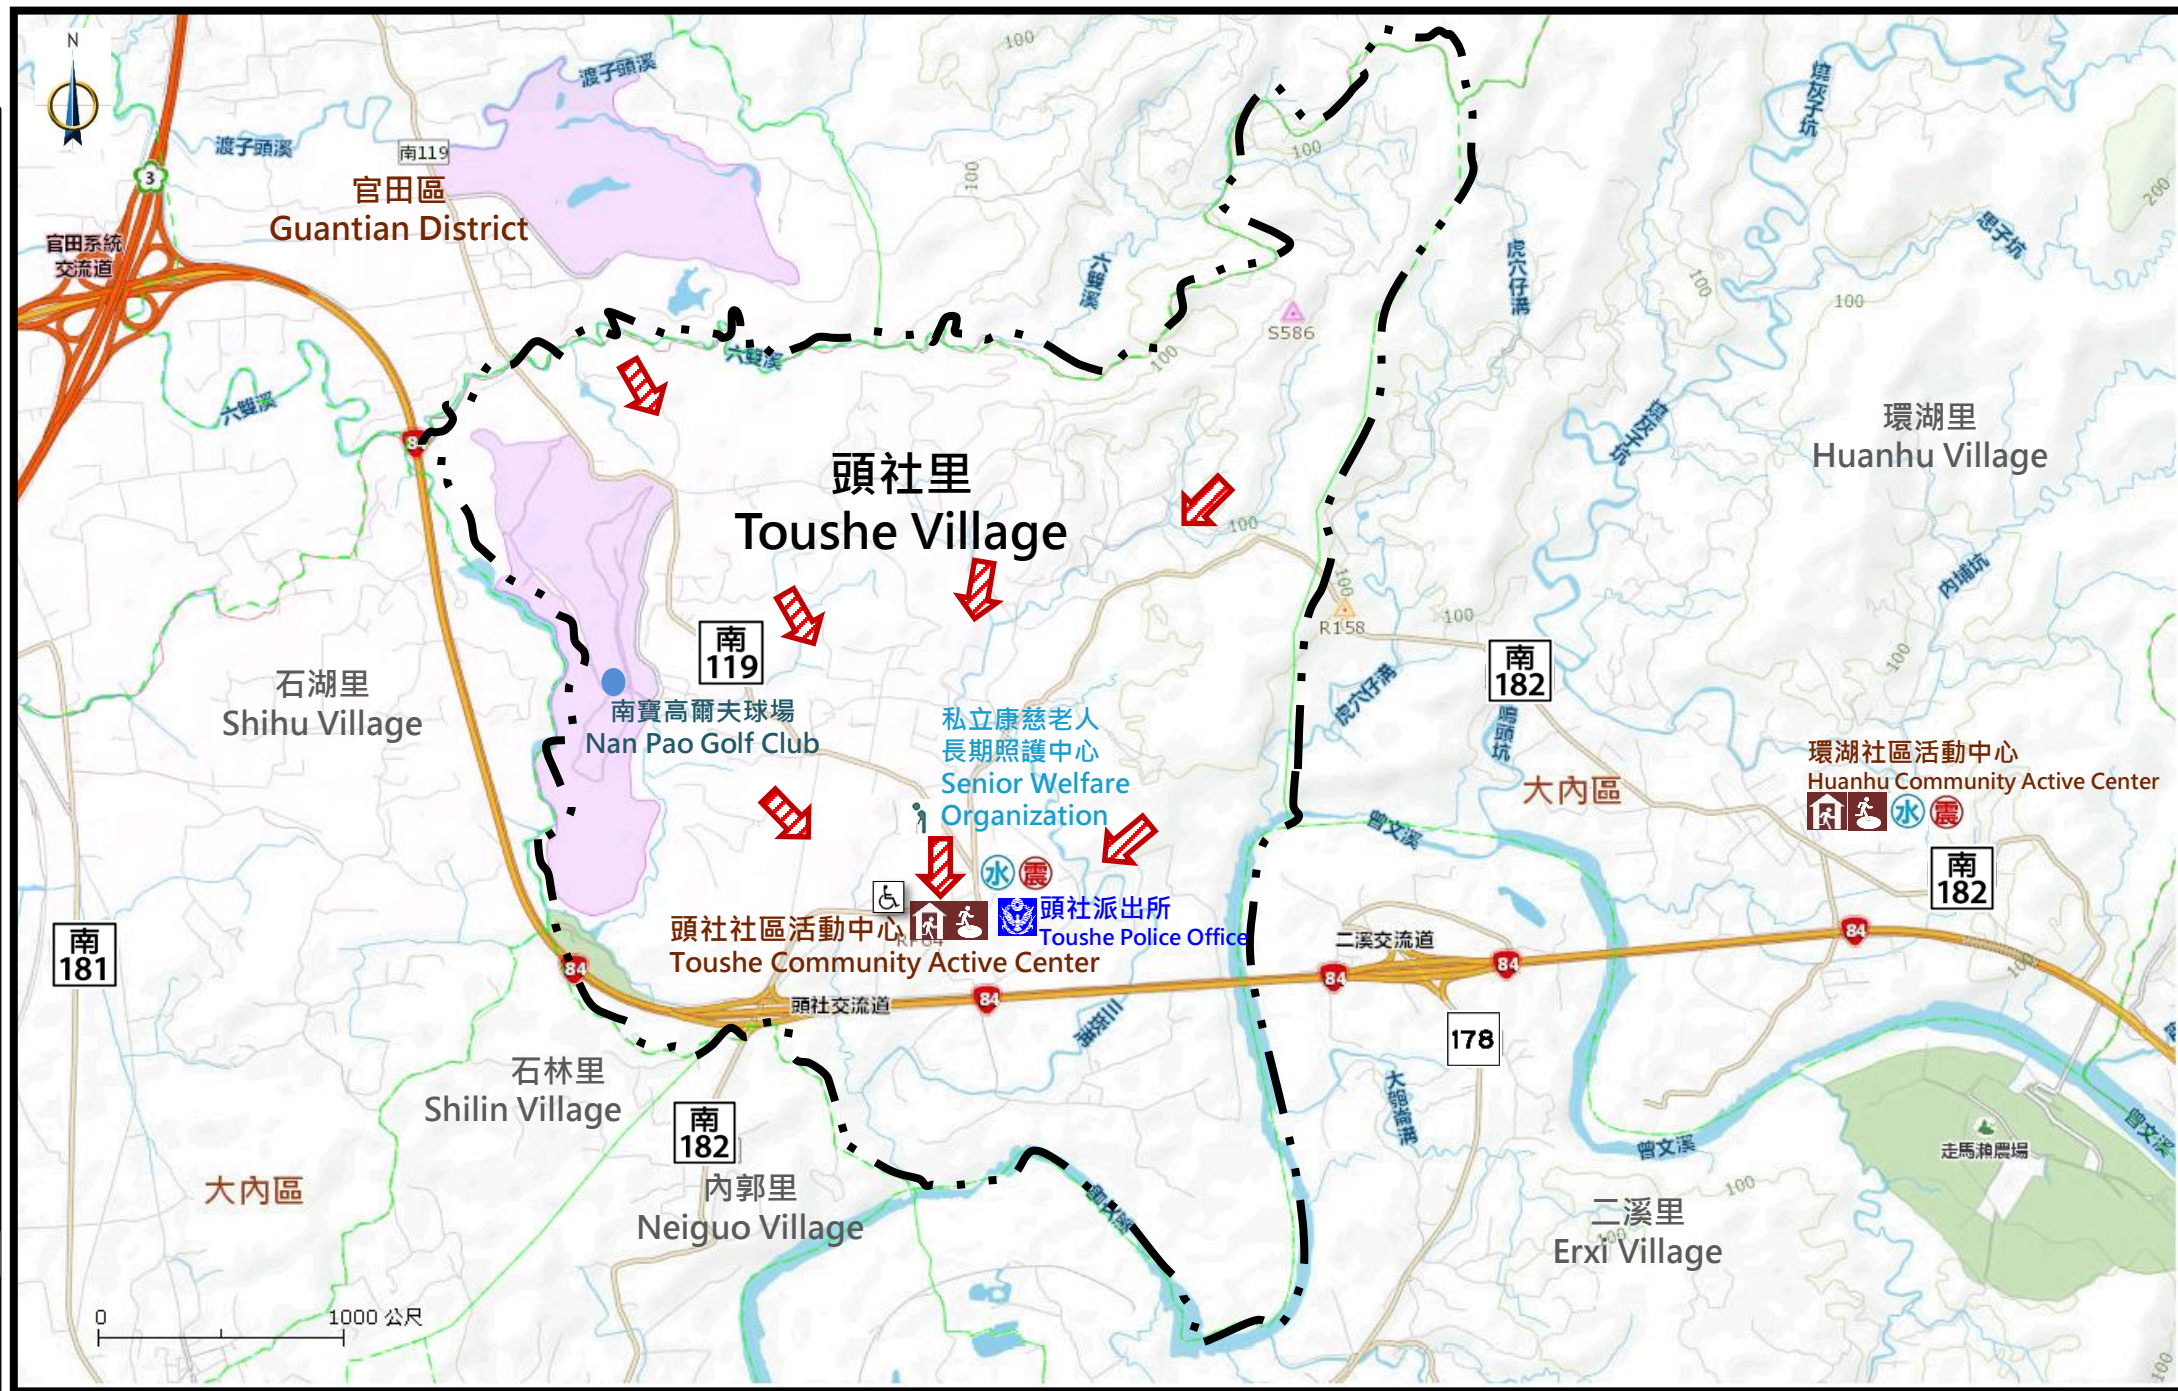

道路(Road)	標示(Sign)	設施 (Facilities)
省道 Provincial Highway	疏散避難方向 Evacuation Route	地震(室內)避難收容處所 Earthquake Shelter in Buildings
市道 City Road	適用地震災害 Apply to Earthquake	複合型(室內)避難收容處所 Multi-function Shelter in Buildings
行政區域界線	適用水災災害 Apply to Flood	複合型(室外)避難收容處所 Multi-function Shelter in Open Space
里界線 Vil. Dividing Line	適用海嘯災害 Apply to Tsunami	醫療院所 Hospital
防空避難處所 Air defense shelter	適用土石流災害 Apply to Mudslides	土石流避難收容處所 Shelter for Mudslides
	備有無障礙設施 barrier-free-equipment	身心障礙福利機構 Disabled welfare organization
	廟宇 Temple	老人福利機構 Senior Welfare Organization
	國小 Elementary School	消防單位 Fire Dept.
	國中 High School	警察單位 Police Office
	地標 Landmark	取水點 Draw-off Point
		直升機起降點 Helicopter Pad
		通訊設備放置點 Communication Equipment Place
		垃圾集結點 Garbage Assembly Area
		指揮中心 Emergency Operation Center
		砂包放置點位 Sand Bag Placing Location
		救援器材放置點 Rescuing Equipment Place
		物資儲備點 Supplies Reserve place