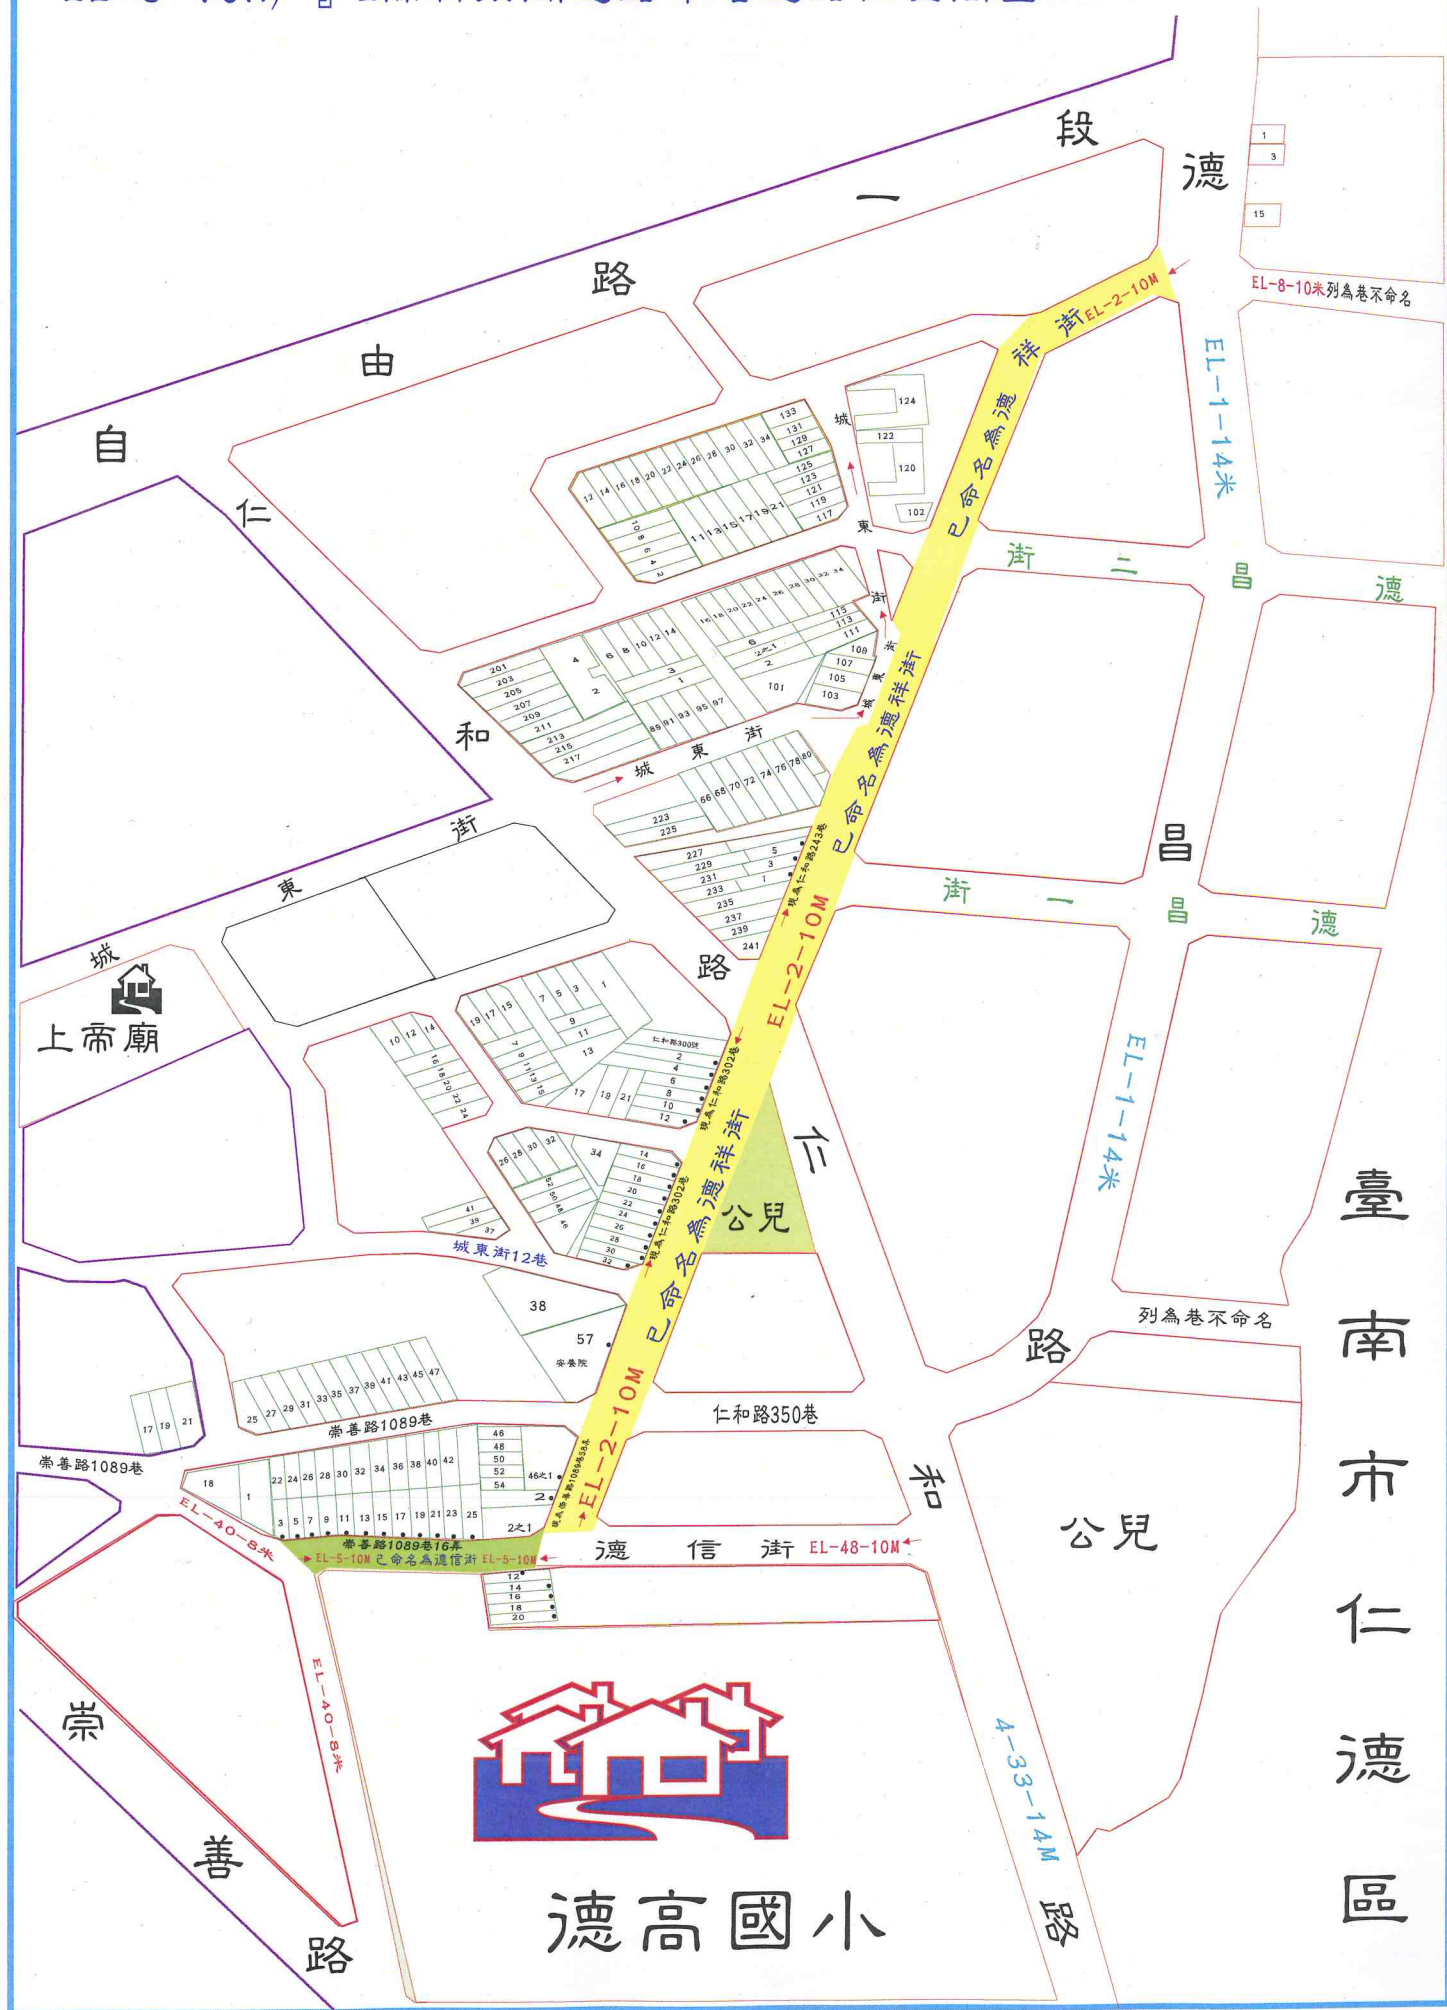

(附件：) 位於臺南市德高里轄區『德高區段徵收 (EL-2-10M、EL-5-10M)』2條新擴闢道路命名道路位置簡圖

德高國小

臺南市仁德區