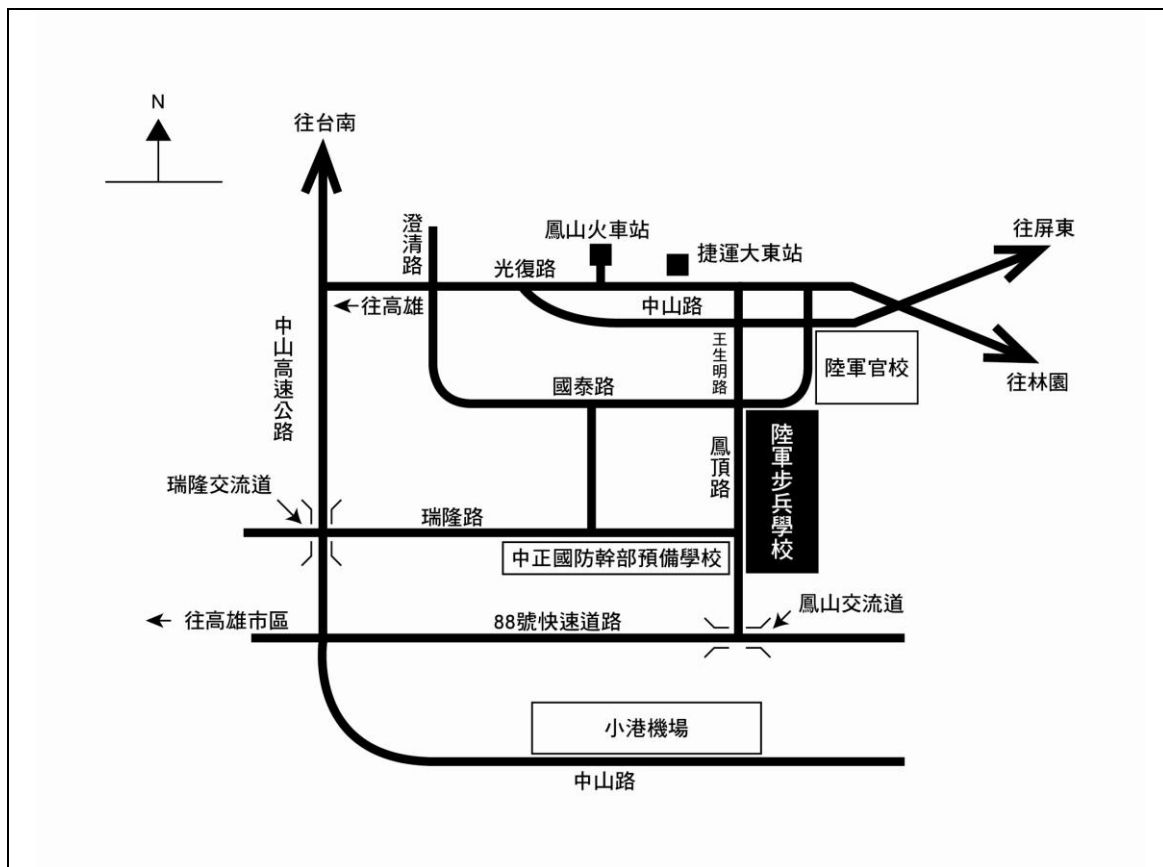

陸軍步兵學校金湯營區

交通方式	說	明
自行開車	<p>南下：國道一號道下瑞隆東路交流道，左轉沿瑞龍東路 直行接水管路約 5 分鐘車程抵達步校大門。</p> <p>北上：東西向快速道路 88 號下鳳山／小港交流道，右轉 沿鳳頂路約 8 分鐘車程抵達步校大門。</p>	
高鐵	<p>搭乘高鐵至左營站，轉捷運至鳳山站再搭乘計程車約 150 元車費。</p>	
台鐵	<p>搭乘台鐵至鳳山火車站，轉搭乘計程車約 150 元車費。</p>	
客運	<p>搭乘客運至中正技擊館站，轉搭乘計程車約 150 元車費。</p>	