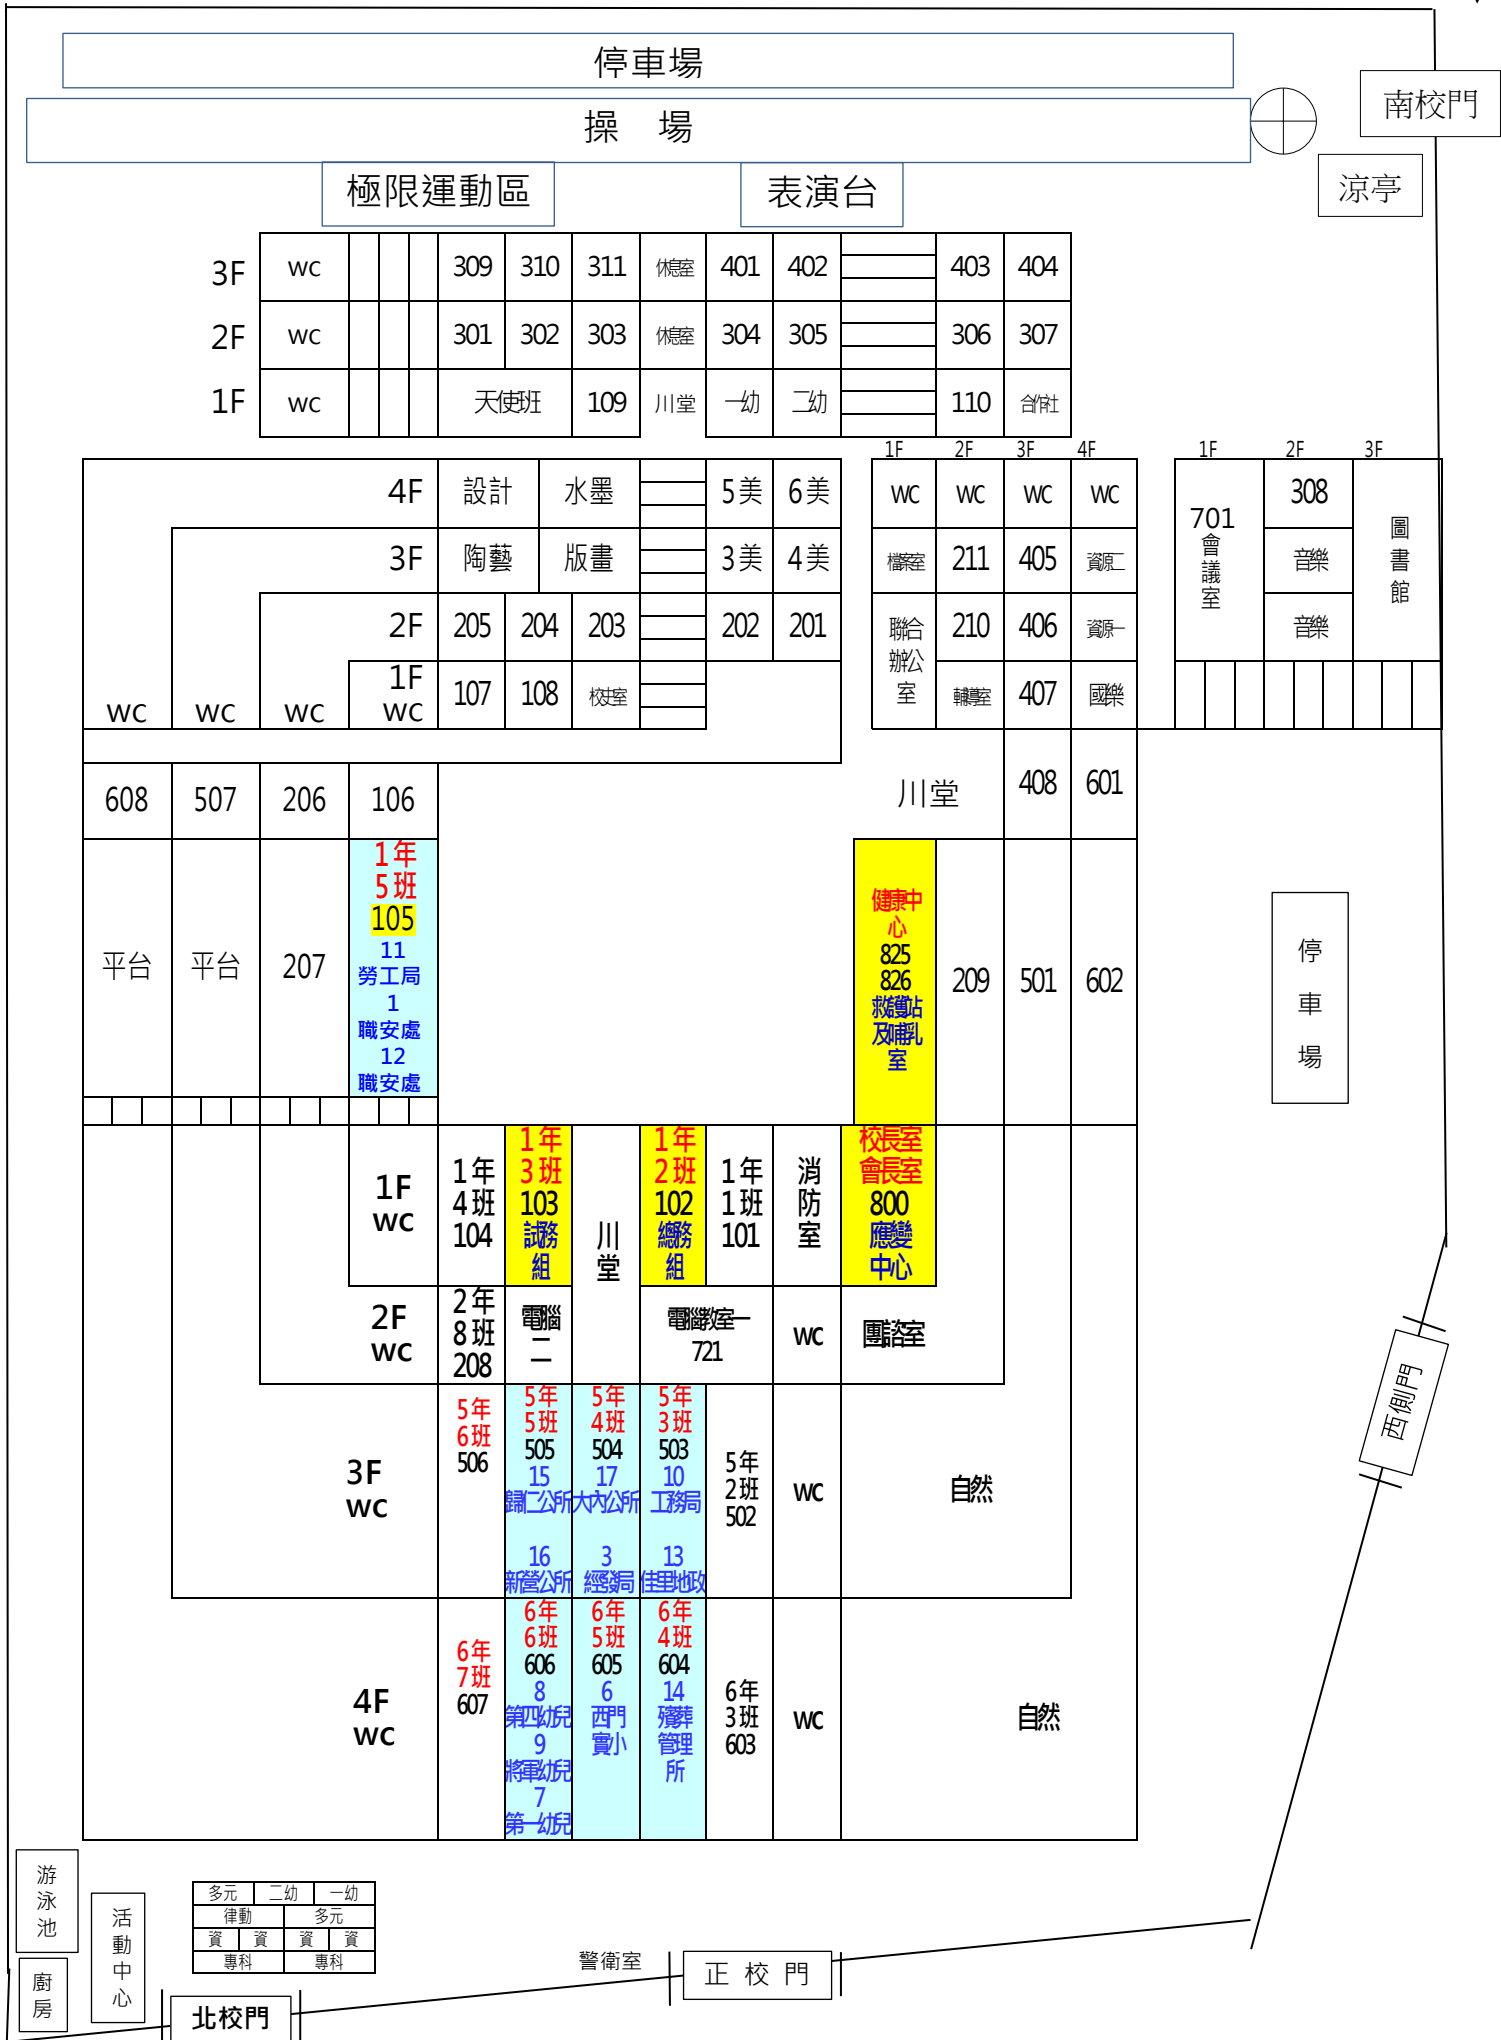

試場平面圖

北校門

正校門

警衛室

專科	專科
資	資
多元	律動
幼一	幼二
多元	多元

活動中心

廚房

游泳池

西側門

停車場

自然	WC	6年3班 603	6年4班 604 14 殯葬管理所	6年5班 605 6 西門實小	6年6班 606 8 第4幼兒 9 將軍幼兒 7 第一幼兒	6年7班 607	WC				
自然	WC	5年2班 502	5年3班 503 10 工務局 13 佳里地政	5年4班 504 17 大內公所 3 經發局	5年5班 505 15 麟二公所 16 新營公所	5年6班 506	WC				
	WC	團諮室	電腦教室一 721		電腦二	2年8班 208	WC				
	消防室	校長室 會長室 800 應變中心	1年1班 101	1年2班 102 總務組	川堂	1年3班 103 試務組	1年4班 104	WC			
602	501	209	健康中心 825 826 救護站及哺乳室			1年5班 105 11 勞工局 1 職安處 12 職安處	2年7班 207	平台	平台		
601	408	川堂				1年6班 106	2年6班 206	507	608		
樂國	407	輔導室	聯合辦公	1	校史室	108	107	WC	WC	WC	WC
資源一	406	210		2	201	202	203	204	205		
資源二	405	211	檔案室	3	4美	3美	版畫	陶藝			
WC	WC	WC	WC	4	6美	5美	水墨	設計			

3 F 2 F 1 F 4 F 3 F 2 F 1 F

合作社	110		幼二	幼一	川堂	109	天使班			wc	1F
307	306		305	304	休息室	303	302	301		wc	2F
404	403		402	401	休息室	311	310	309		wc	3F

表演台

操場

極限運動區

涼亭

停車場

南校門

試場平面圖

多元	二幼	一幼
律動	多元	
資	資	資
專科	專科	

警衛室

正校門

北校門