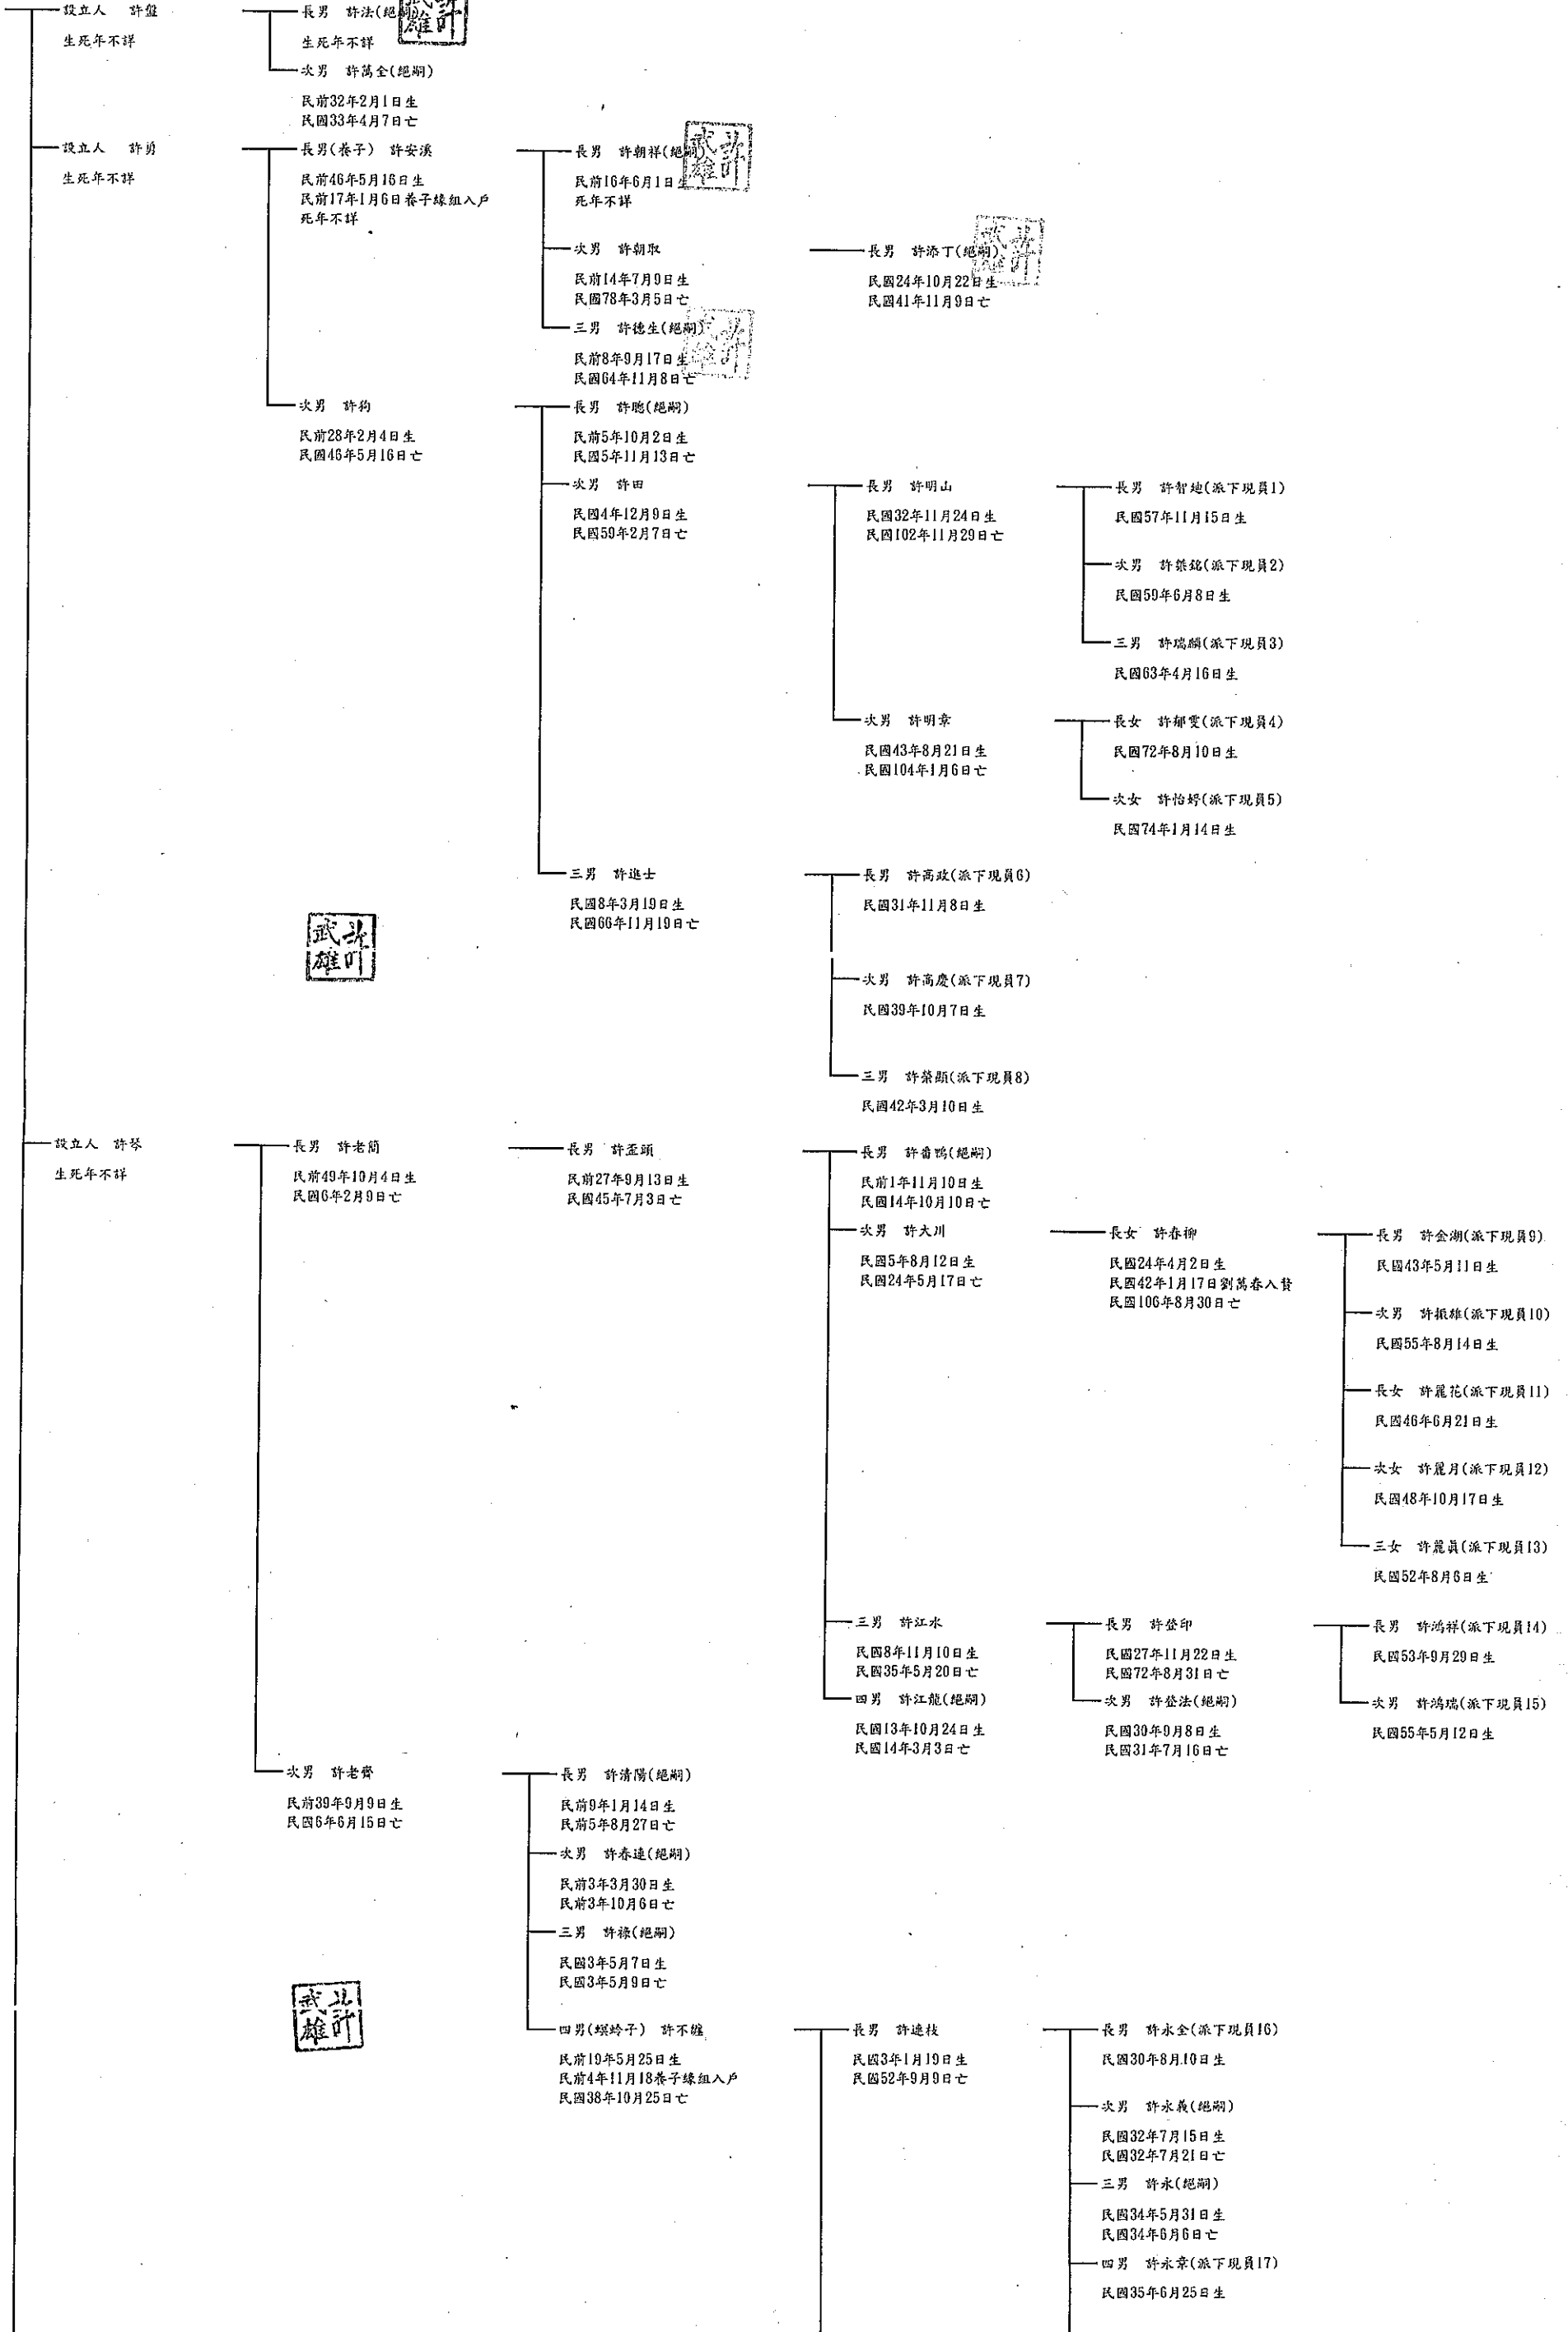

祭祀公業 許發派下全員系統表

祭祀公業 許發

設立人 許湖
生死年不詳

長男 許水生
生死年不詳

長男 許泉
民前3年3月20生
民國58年6月28日亡

長男 許清眼
民國23年1月12日生
民國100年8月14日亡

長男 許明德(派下現員22)
民國47年11月20日生

次男 許霖
民國7年9月28日生
民國88年7月20日亡
三男 許根樹
民國9年1月16日生
民國93年6月18日亡
四男 許賜(絕嗣)
民國12年2月1日生
民國12年2月3日亡
五男 許隆(絕嗣)
民國12年2月1日生
民國13年6月3日亡
六男 許春福(絕嗣)
民國21年8月11日生
民國22年5月23日亡

長男 許武雄(派下現員19)
民國33年11月25日生
長男 許文忠(派下現員20)
民國41年10月19日生
次男 許俊峻(派下現員21)
民國52年11月1日生

次男 許子遠
民國1年8月8日生
民國67年3月11日亡

次男 許清雄(絕嗣)
民國26年8月15日生
民國37年4月28日亡
三男 許清潮
民國29年3月2日生
民國71年4月3日亡
四男 許清標(派下現員27)
民國33年5月9日生
五男 許清斌(派下現員28)
民國37年6月28日生