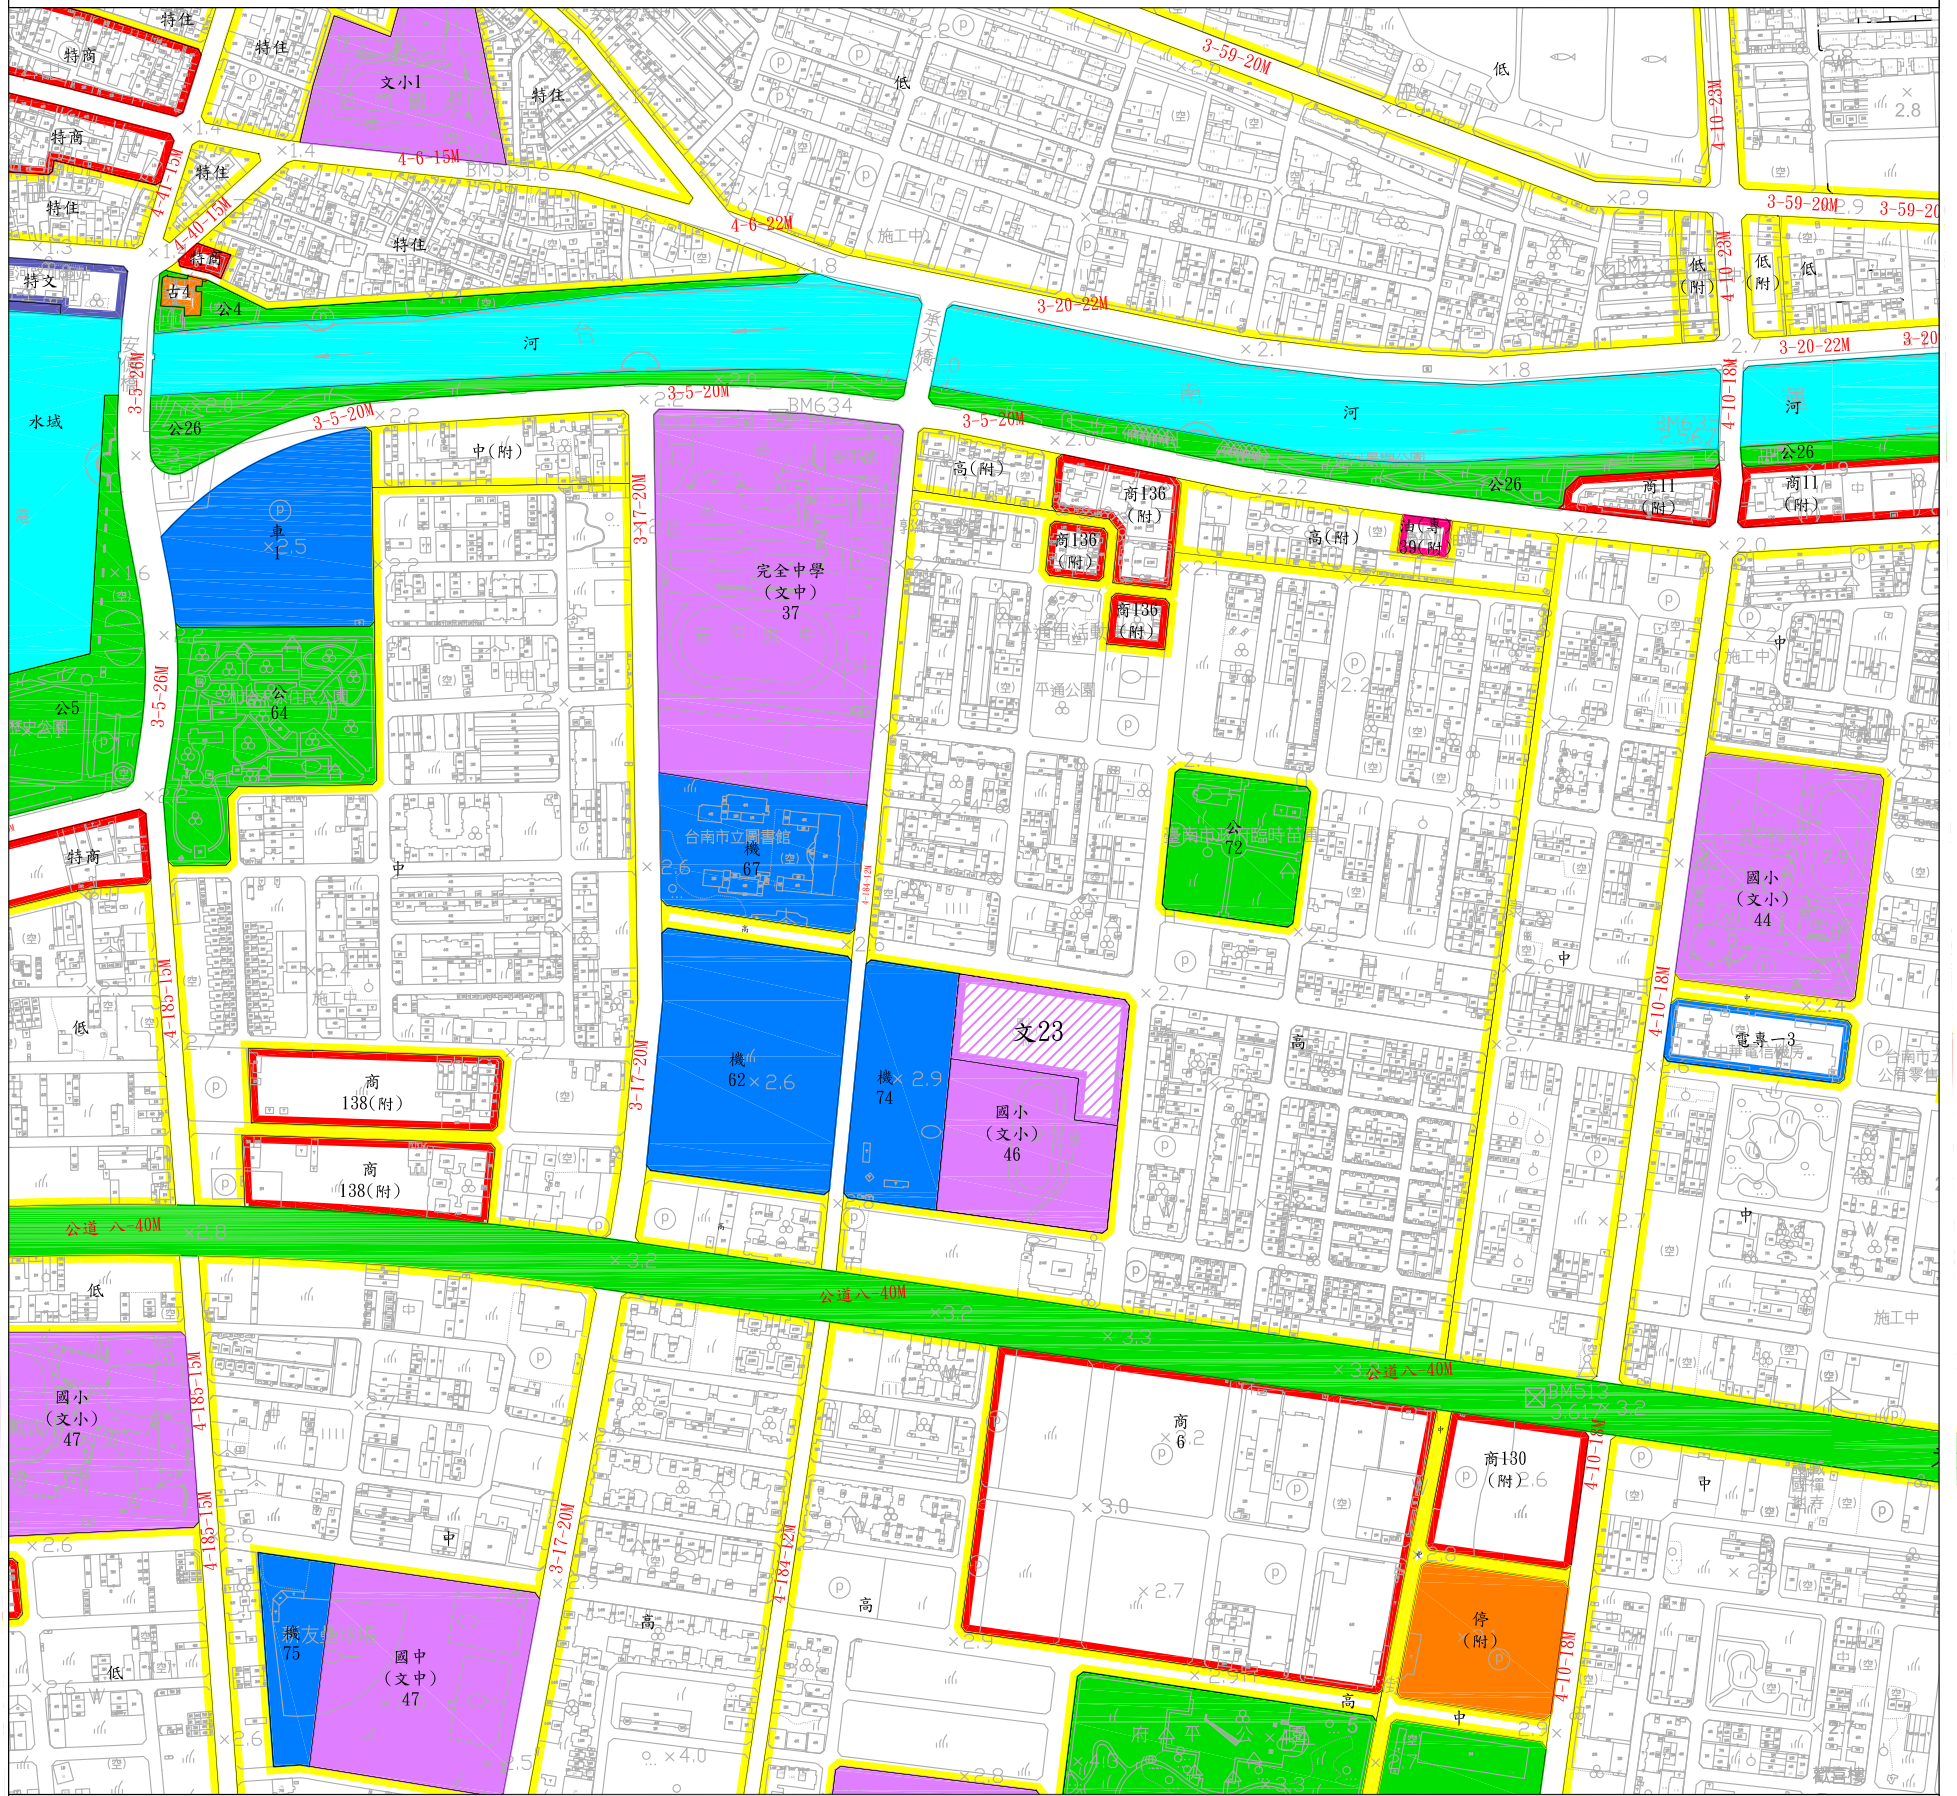

# 變更臺南市主要計畫(部分「國小(文小)46」 國小學校用地為文教區)案計畫圖

## 圖例

- 住宅區
- 商業區
- 公園用地
- 公道 公園道用地
- 國小(文小) 國小學校用地
- 機 機關用地

## 變更圖例

- 變更國小學校用地為文教區