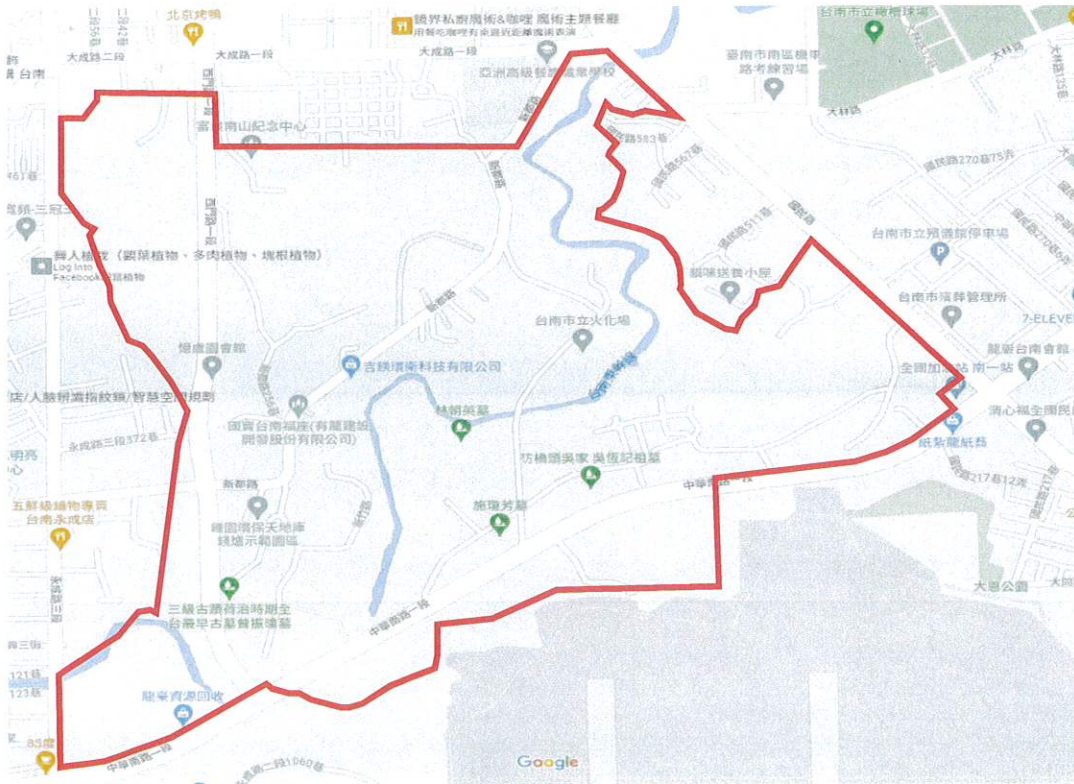

暫定文化景觀標的

1. 名稱：南山公墓
2. 位置：臺南市南區南山公墓
3. 定著土地：詳附表（下圖紅線範圍）

土地附表：

鹽埕段	224-2	鹽埕段	234-215	鹽埕段	237-13
鹽埕段	230-17	鹽埕段	234-216	鹽埕段	237-14
鹽埕段	230-20	鹽埕段	234-217	鹽埕段	237-15
鹽埕段	230-400	鹽埕段	234-233	鹽埕段	237-16
鹽埕段	230-401	鹽埕段	234-249	鹽埕段	237-17
鹽埕段	230-402	鹽埕段	234-273	鹽埕段	237-18
鹽埕段	230-463	鹽埕段	234-274	鹽埕段	237-19
鹽埕段	234-1	鹽埕段	234-275	鹽埕段	238
鹽埕段	234-7	鹽埕段	234-276	鹽埕段	238-1
鹽埕段	234-12	鹽埕段	234-277	鹽埕段	238-2
鹽埕段	234-15	鹽埕段	234-278	鹽埕段	239-29
鹽埕段	234-19	鹽埕段	234-279	鹽埕段	239-30
鹽埕段	234-36	鹽埕段	234-280	新都段	28-2
鹽埕段	234-37	鹽埕段	235-1	新都段	29
鹽埕段	234-38	鹽埕段	235-2	新都段	29-4
鹽埕段	234-39	鹽埕段	236	新都段	30
鹽埕段	234-40	鹽埕段	236-3	新都段	30-4
鹽埕段	234-41	鹽埕段	236-6	新都段	30-5
鹽埕段	234-42	鹽埕段	236-7	新都段	31
鹽埕段	234-76	鹽埕段	236-8	新都段	32
鹽埕段	234-153	鹽埕段	237	新都段	34
鹽埕段	234-155	鹽埕段	237-1	新都段	35
鹽埕段	234-156	鹽埕段	237-2	新都段	36
鹽埕段	234-157	鹽埕段	237-3	新都段	36-3
鹽埕段	234-158	鹽埕段	237-4	新都段	122-1
鹽埕段	234-159	鹽埕段	237-5	新都段	123
鹽埕段	234-160	鹽埕段	237-6	新都段	124
鹽埕段	234-161	鹽埕段	237-7	新都段	124-4
鹽埕段	234-176	鹽埕段	237-8	新都段	124-5
鹽埕段	234-206	鹽埕段	237-9	新都段	125
鹽埕段	234-207	鹽埕段	237-10	新都段	125-2
鹽埕段	234-213	鹽埕段	237-11	新都段	125-18
鹽埕段	234-214	鹽埕段	237-12	新都段	125-19