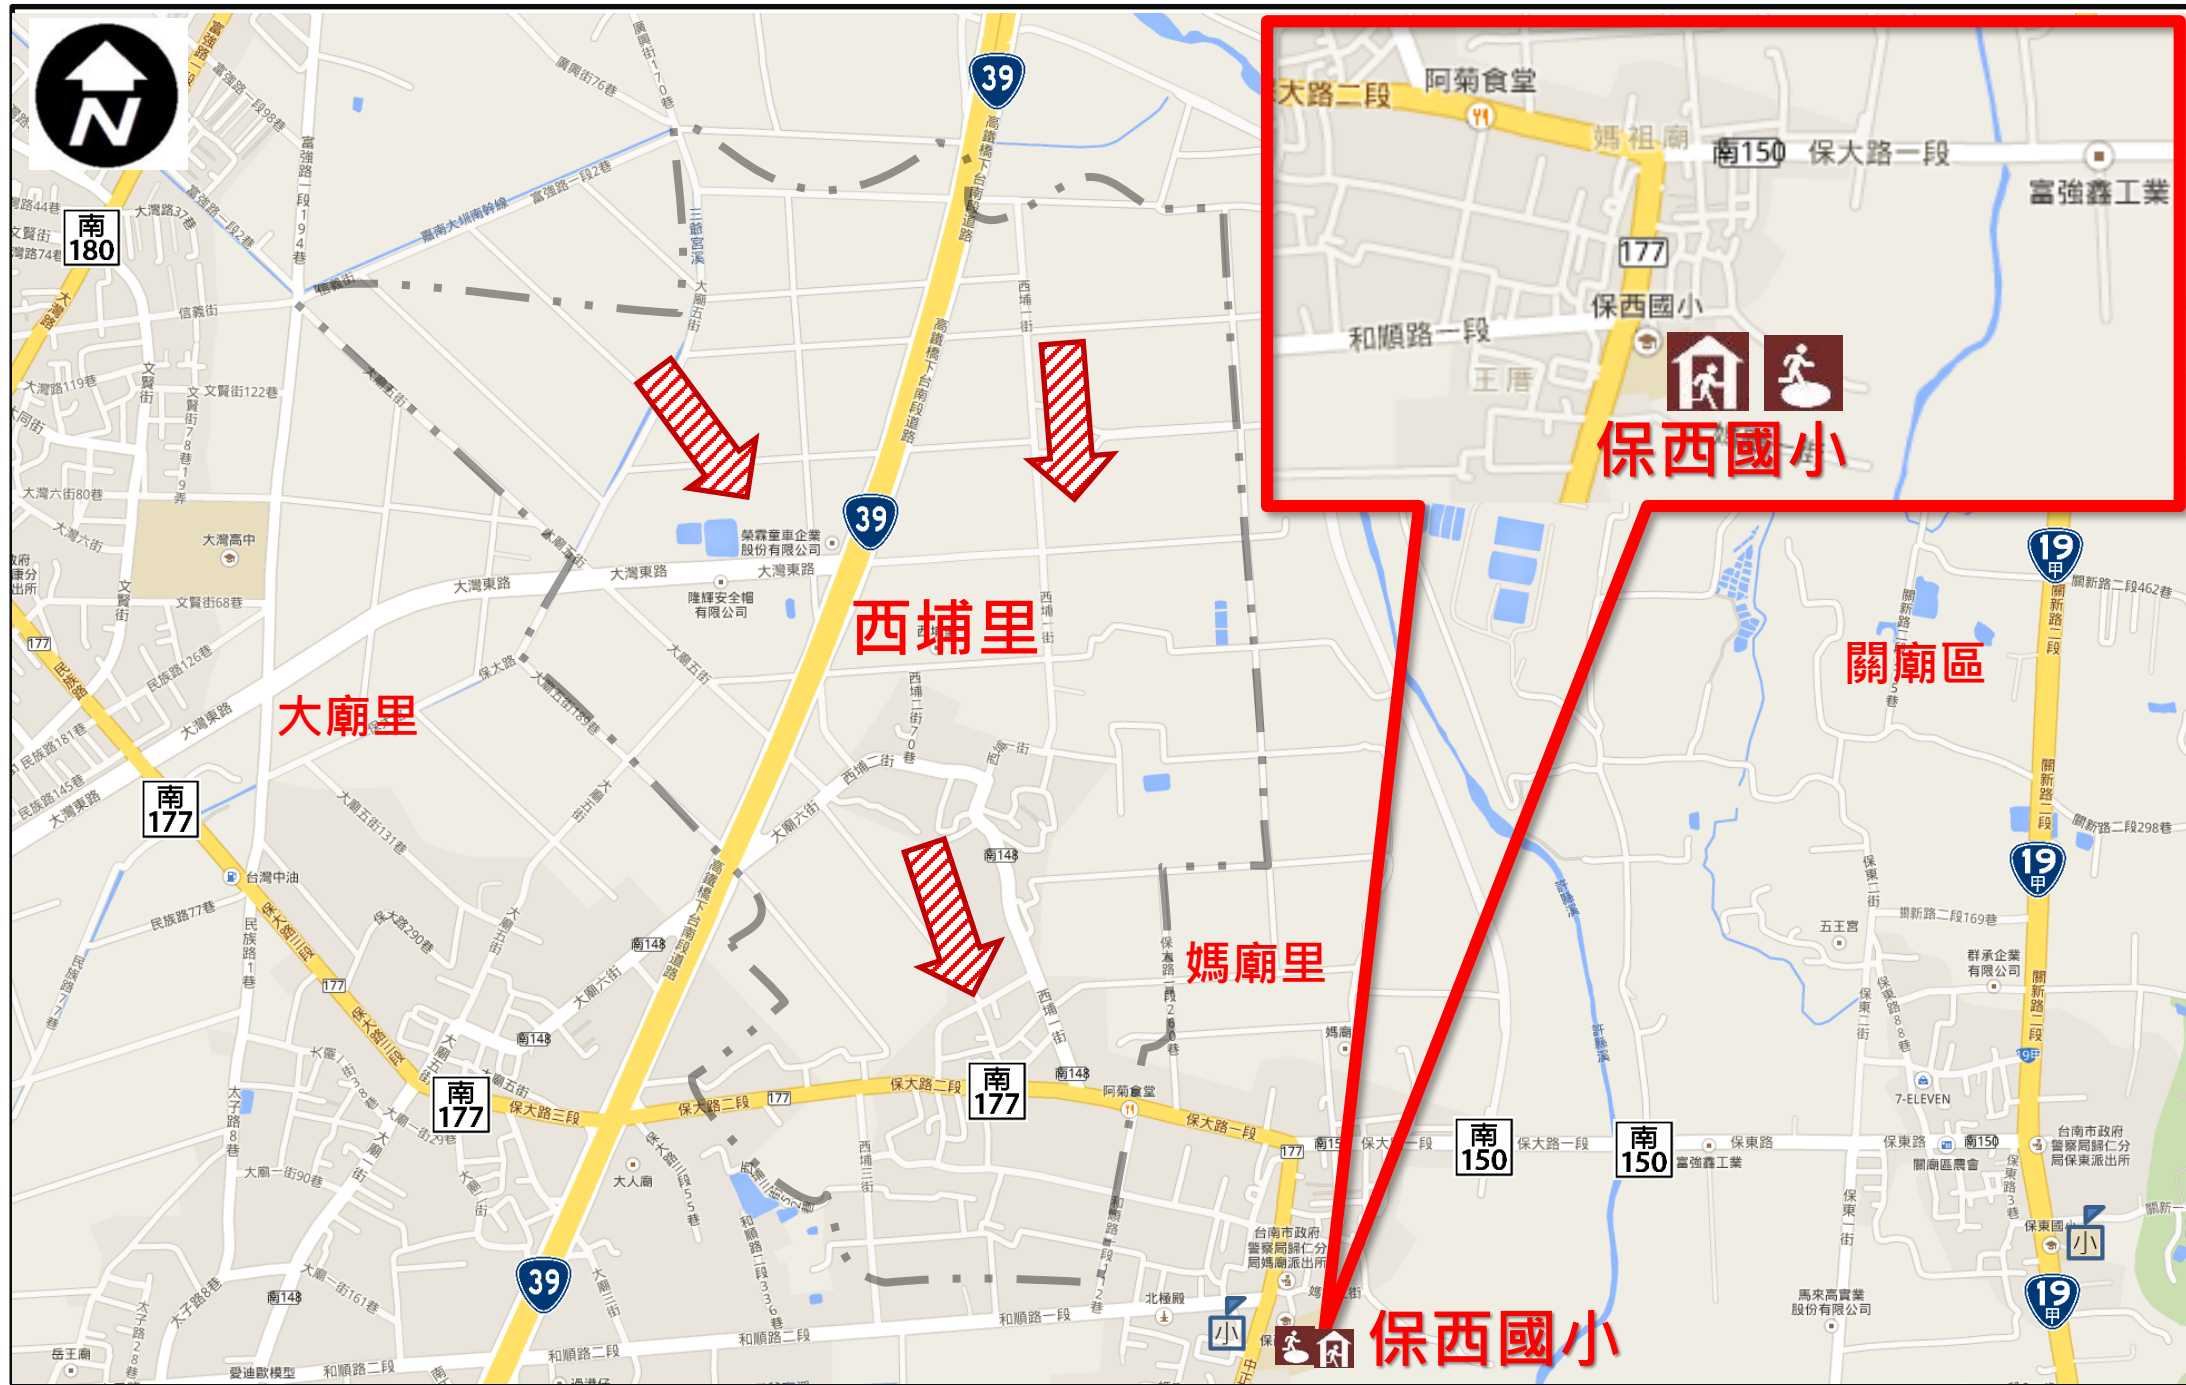

臺南市歸仁區西埔里防災地圖

防災資訊表 行政區位圖

災情通報單位

- 臺南市災害應變中心
民治專線:06-6569119
永華專線:06-2989119
- 歸仁區災害應變中心
電話:06-2301518
- 消防局報案電話:119
- 警察局報案電話:110
- 市民服務熱線:1999

緊急聯絡人

里長 鄭福利
電話(公):06-2721530
電話(宅):06-2723100
手機:0958-310271

防災資訊網站

內政部消防署
<http://www.nfa.gov.tw>
臺南市政府消防局
<http://119.tainan.gov.tw>
臺南市歸仁區公所
<http://www.gueiren.tainan.gov.tw>
臺南市政府災害應變告示網
<http://disaster.tainan.gov.tw>

避難原則

- 水災:就地避難或垂直避難；低窪地區前往避難收容處所
- 地震:前往開放空間或公園避難

避難收容處所

- 保西國小
- 地址：媽廟里
中正北路三段60號
- 電話：06-2309683

歸仁區公所113年2月更新

圖例	道路	標示	設施
	省道	疏散避難方向	地震避難收容處所
	鄉道	適用地震災害	水災避難收容處所
	行政區域界線	適用風、水災災害	海嘯避難收容處所
	里界線	適用海嘯災害	复合型(室內)避難收容處所
		適用土石流災害	复合型(室外)避難收容處所
		備有無障礙設施	消防單位
		廟宇	警察單位
		國小	醫療院所
		國中	身心障礙福利機構
		地標	老人福利機構
			物資儲備點
			取水點
			直升機起降點
			指揮中心
			砂包放置點位
			車輛及人員轉運集結點
			垃圾集結點
			救援器材放置點