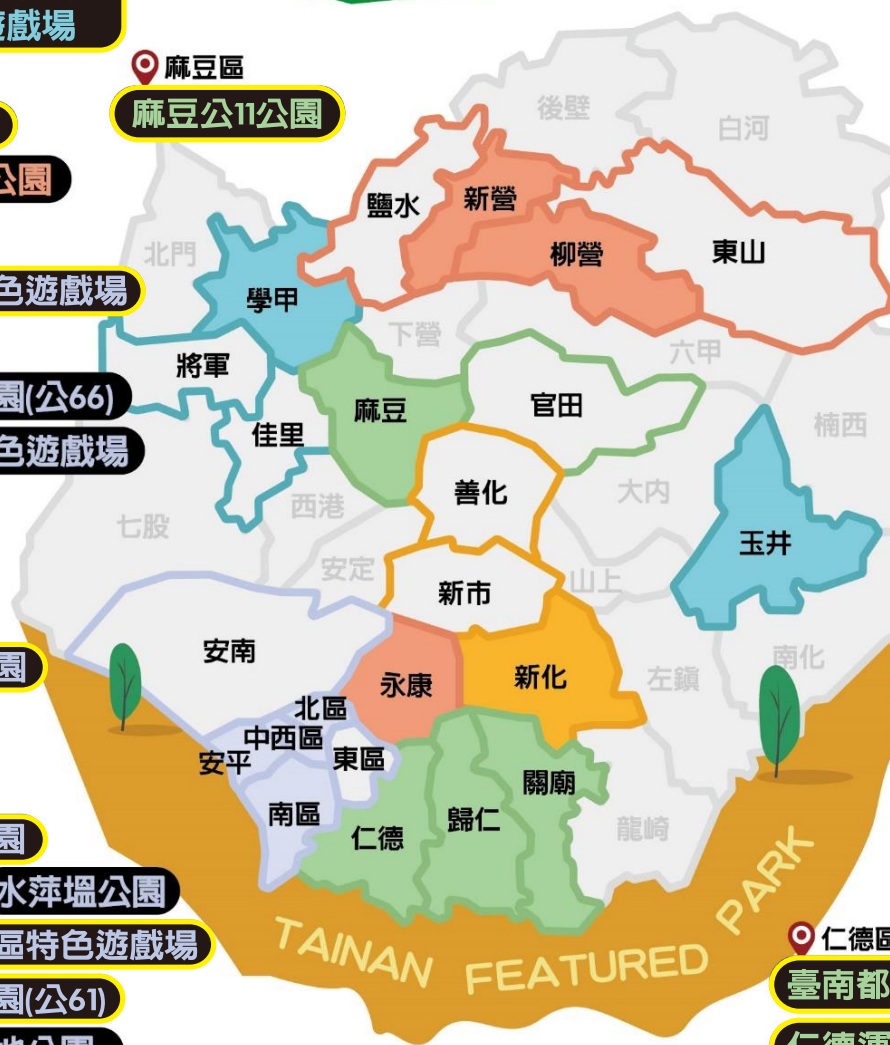

港濱歷史公園

怡平公園

南區

大恩特色公園

明和公園 水萍塢公園

竹溪水岸園區特色遊戲場

健康綠洲公園(公61)

灣裡人工溼地公園

麻豆區

麻豆公11公園

新營區

新營公三公園

柳營區

櫻花滯洪池
特色公園

玉井區

玉井運動公園
特色遊戲場

新化區

虎頭埤全齡式地景
特色遊戲場

關廟區

大潭埤特色遊戲場

歸仁區

公兒六公園

歸仁運動公園
特色遊戲場

仁德區

臺南都會公園

仁德運動公園特色遊戲場

TAINAN FEATURED PARK

施工中

- 佳里區 佳里區運動公園特色遊戲場
- 鹽水區 鹽水公20公園
- 新營區 南瀛綠都心公園
- 新化區 新化區運動公園特色遊戲場
- 安南區 商60(公AN29-1)
商60(公AN29-2)
- 中西區 體3地下停車場特色遊戲場
交通公園
- 東區 東區公87公園特色遊戲場

規劃中

- 將軍區 飛沙崙公園
- 麻豆區 總爺藝文中心特色遊戲場
- 官田區 二鎮段興關公園
- 東山區 東山區運動公園特色遊戲場
- 善化區 公6公園特色遊戲場
- 新市區 南科公滯11特色遊戲場
社內滯洪池特色遊戲場
- 關廟區 森林公園特色遊戲場
- 仁德區 二空新村等3處興關公園