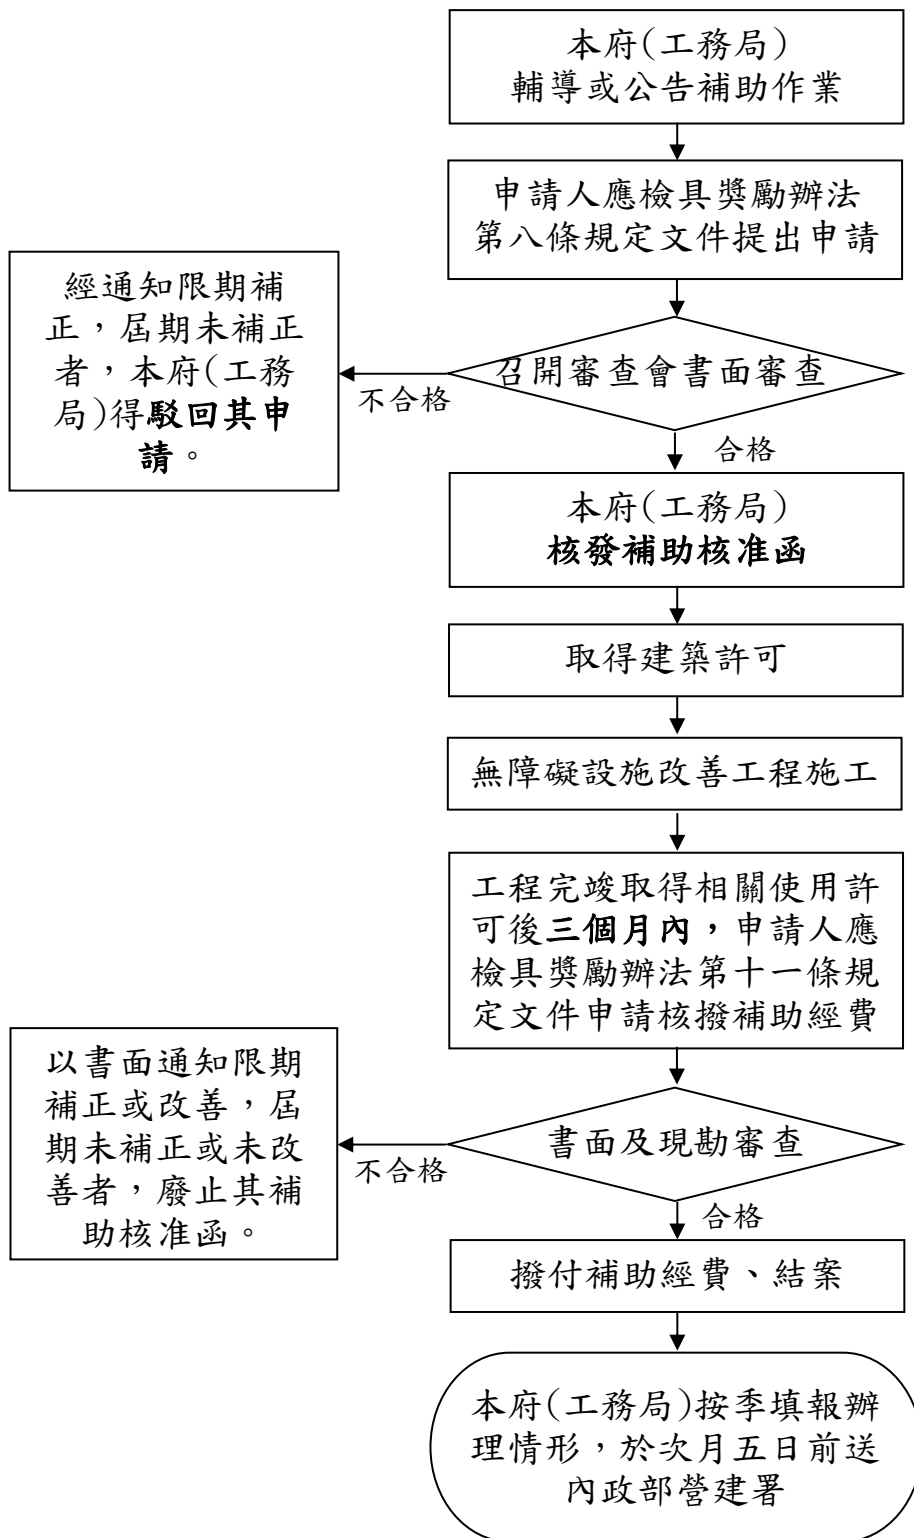

# 附圖 1

## 原有住宅公寓大廈共用部分無障礙設施改善作業流程圖

註：「無障礙住宅設計基準及獎勵辦法」簡稱「獎勵辦法」。

說明：明定共用部分無障礙設施改善作業流程。