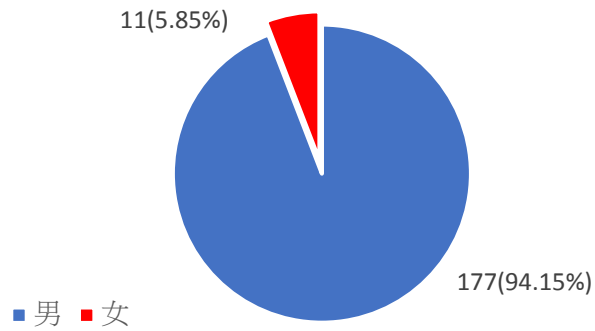

臺南市105年建築師男女性別比例圖

臺南市105年各區男女建築師人數