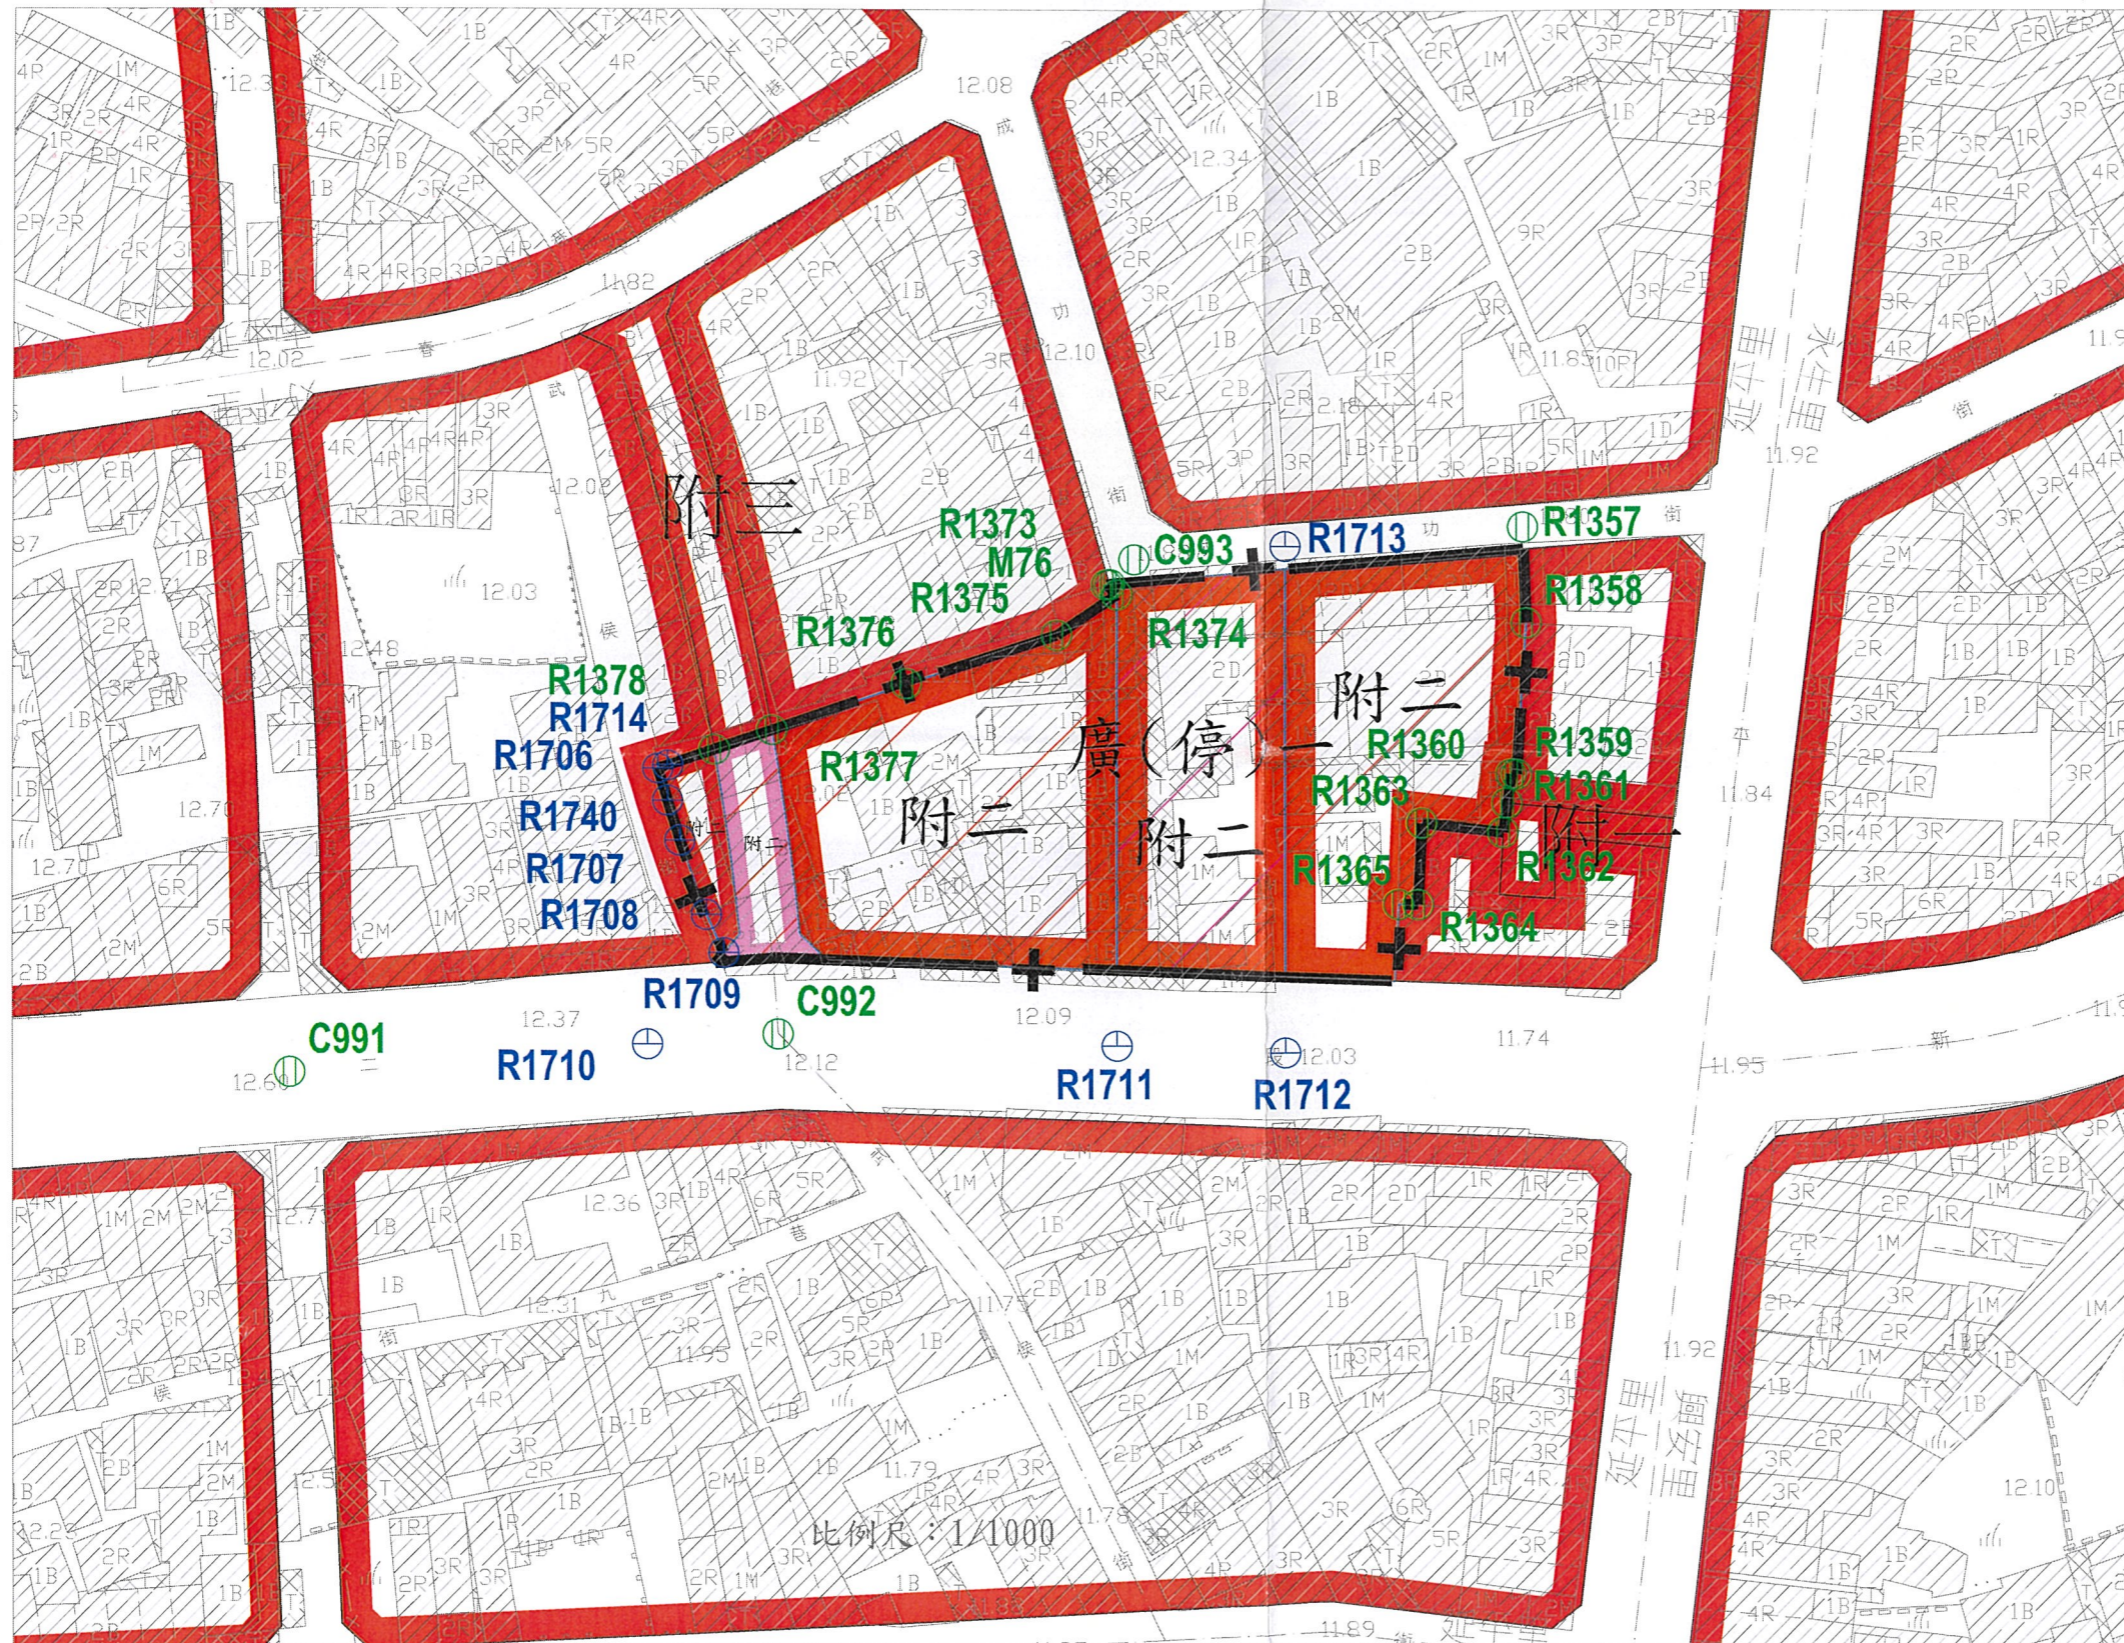

「變更新營都市計畫(第三次通盤檢討)(含計畫圖重製)(第五階段)」案樁位公告圖

- ⊕ 新設樁位
- ⊙ 原樁位成果
- 中心樁
- ⊖ 虛樁
- ⊕ 副樁
- ⊖ 分區界樁
- ⊕ 都計範圍界樁