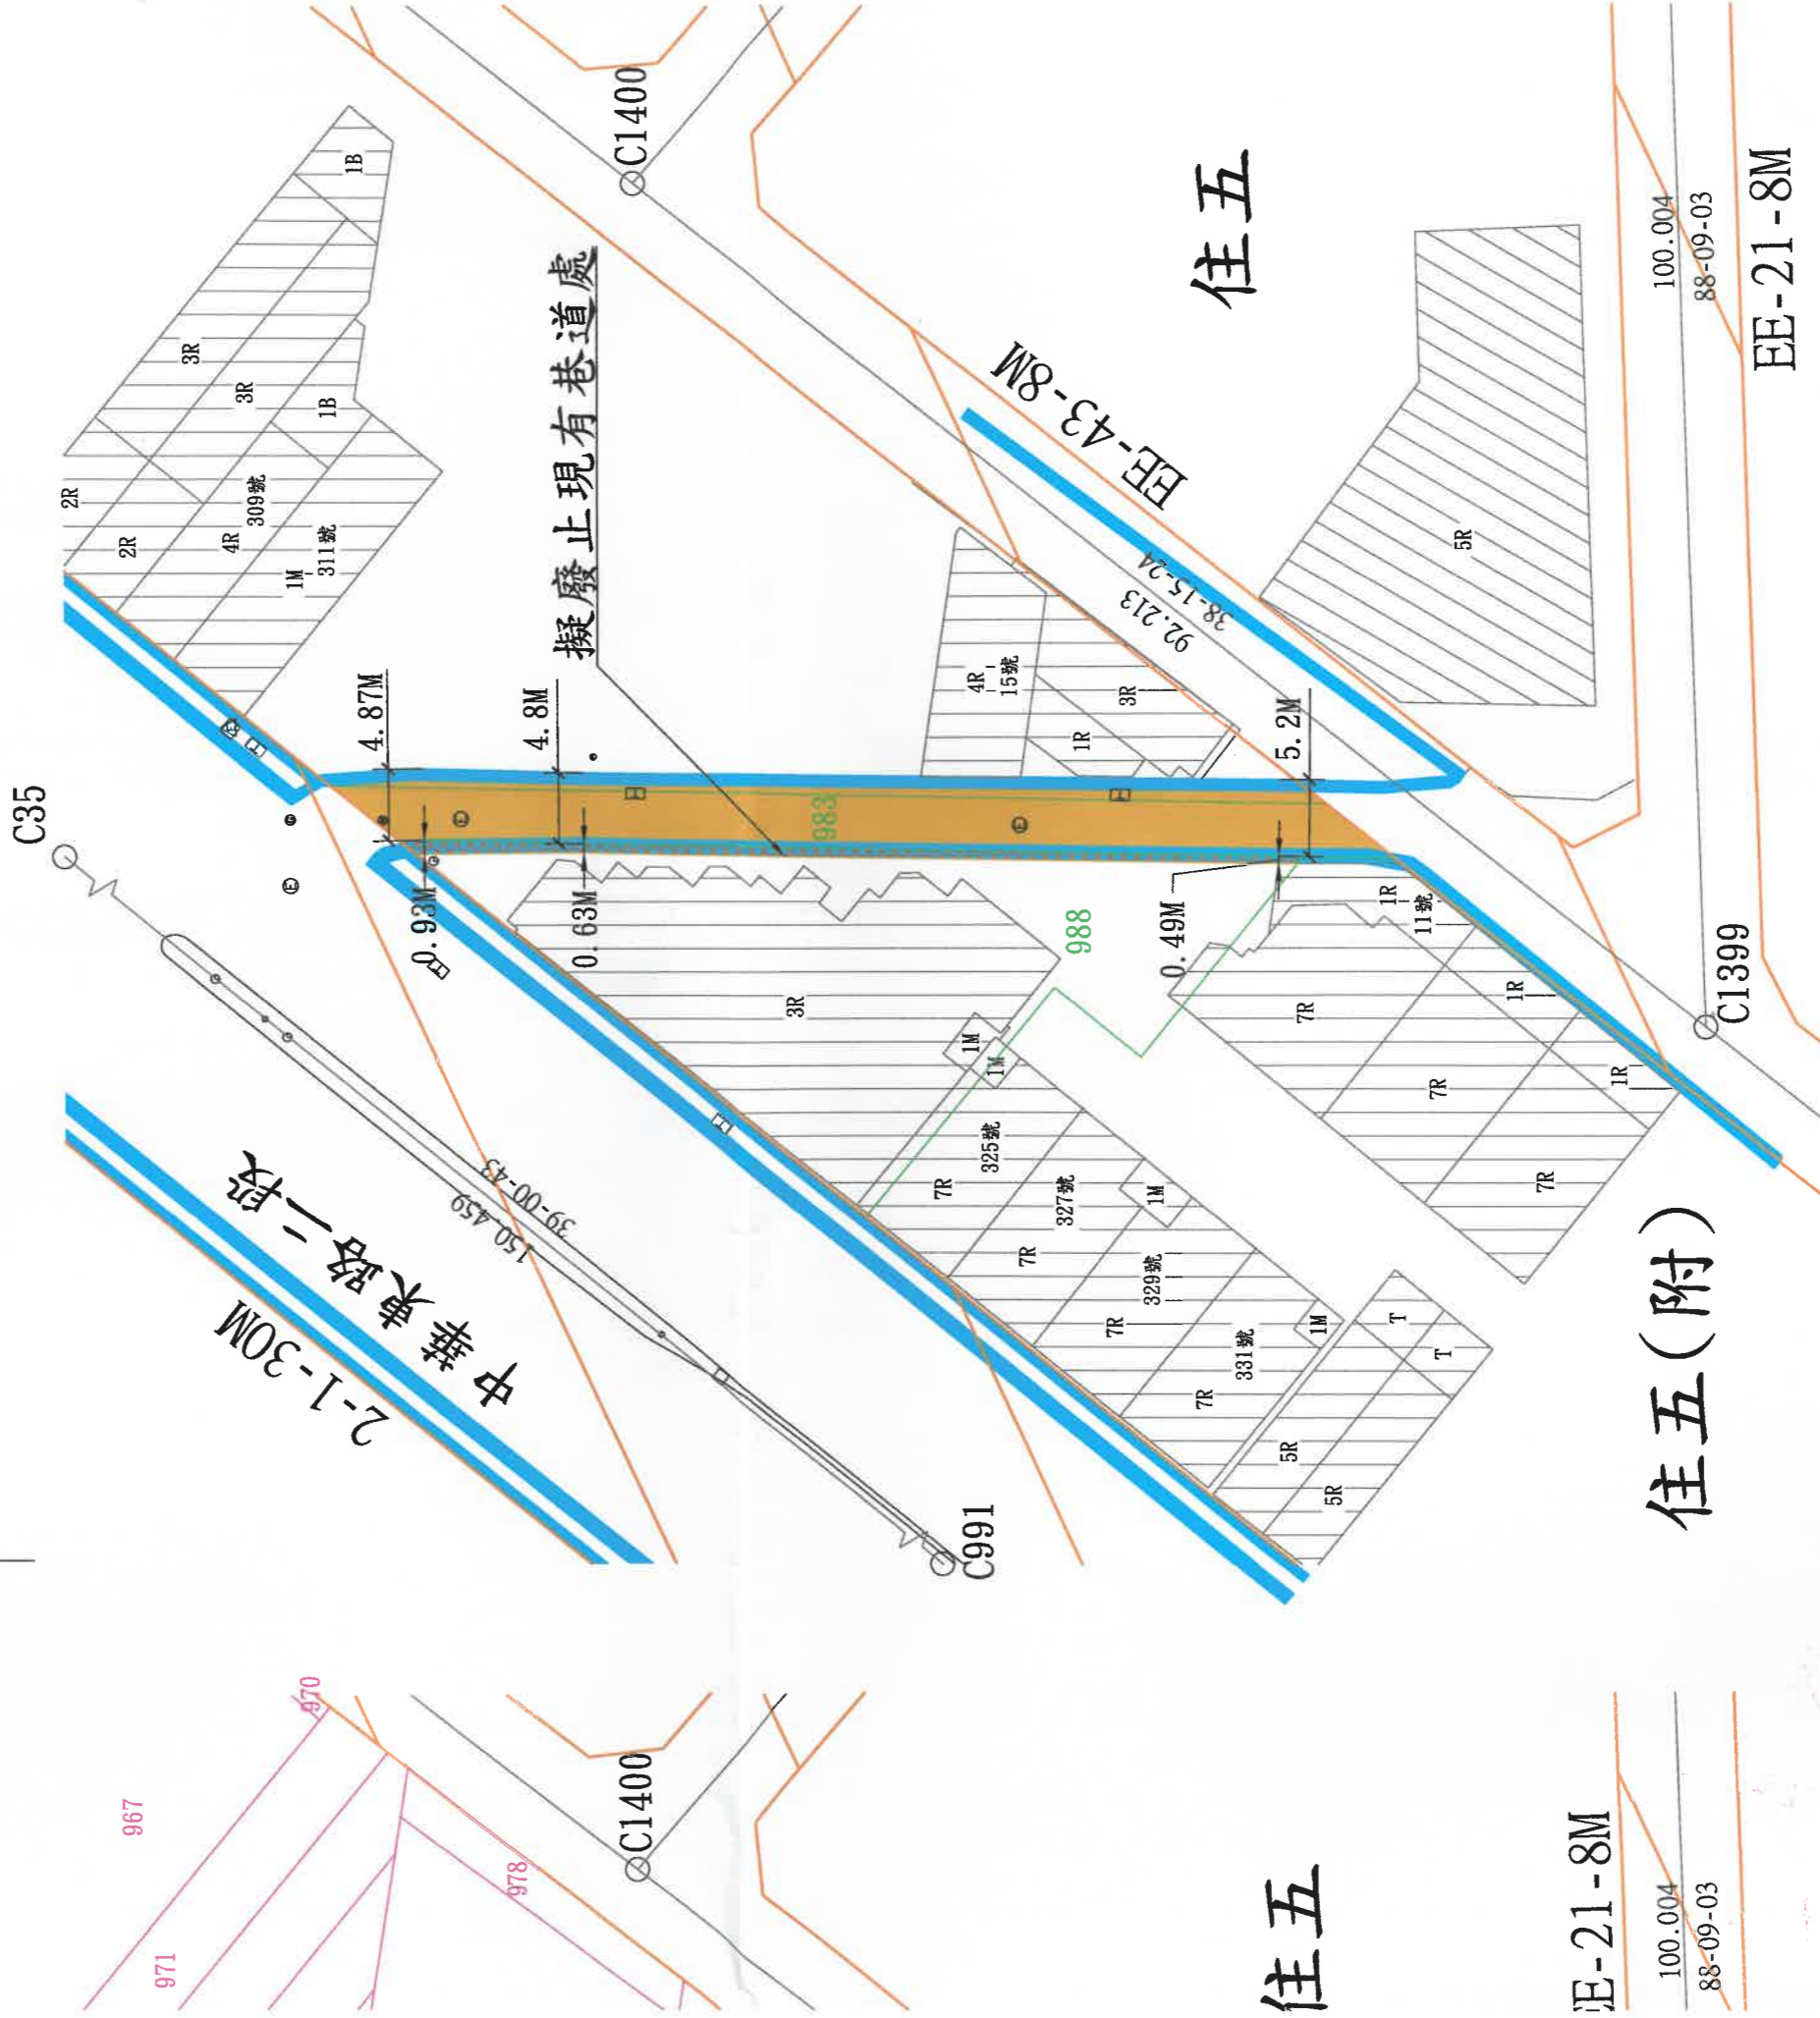

擬廢止臺南市東區富農地段(

位置圖

地籍套繪圖 S=1/500

圖例

廢道範圍	申請基地	申請基地	申請基地	申請基地	申請基地
認定範圍	地籍線	地籍線	地籍線	地籍線	地籍線
退讓範圍	計畫道路	計畫道路	計畫道路	計畫道路	計畫道路
分區界線	現有巷道	現有巷道	現有巷道	現有巷道	現有巷道
道路中心線	溝	溝	溝	溝	溝
道路中心	現有房屋	現有房屋	現有房屋	現有房屋	現有房屋

38地號內部分現有巷道案

現況圖 S=1/500

住五(附)

擬廢止臺南市東區富農段988地號內部分現

位置圖

地籍套繪圖 S=1/500

現況

住五

臺南市東區富農段988地號內部分現有巷道案

繪圖 S=1/500

現況圖 S=1/500