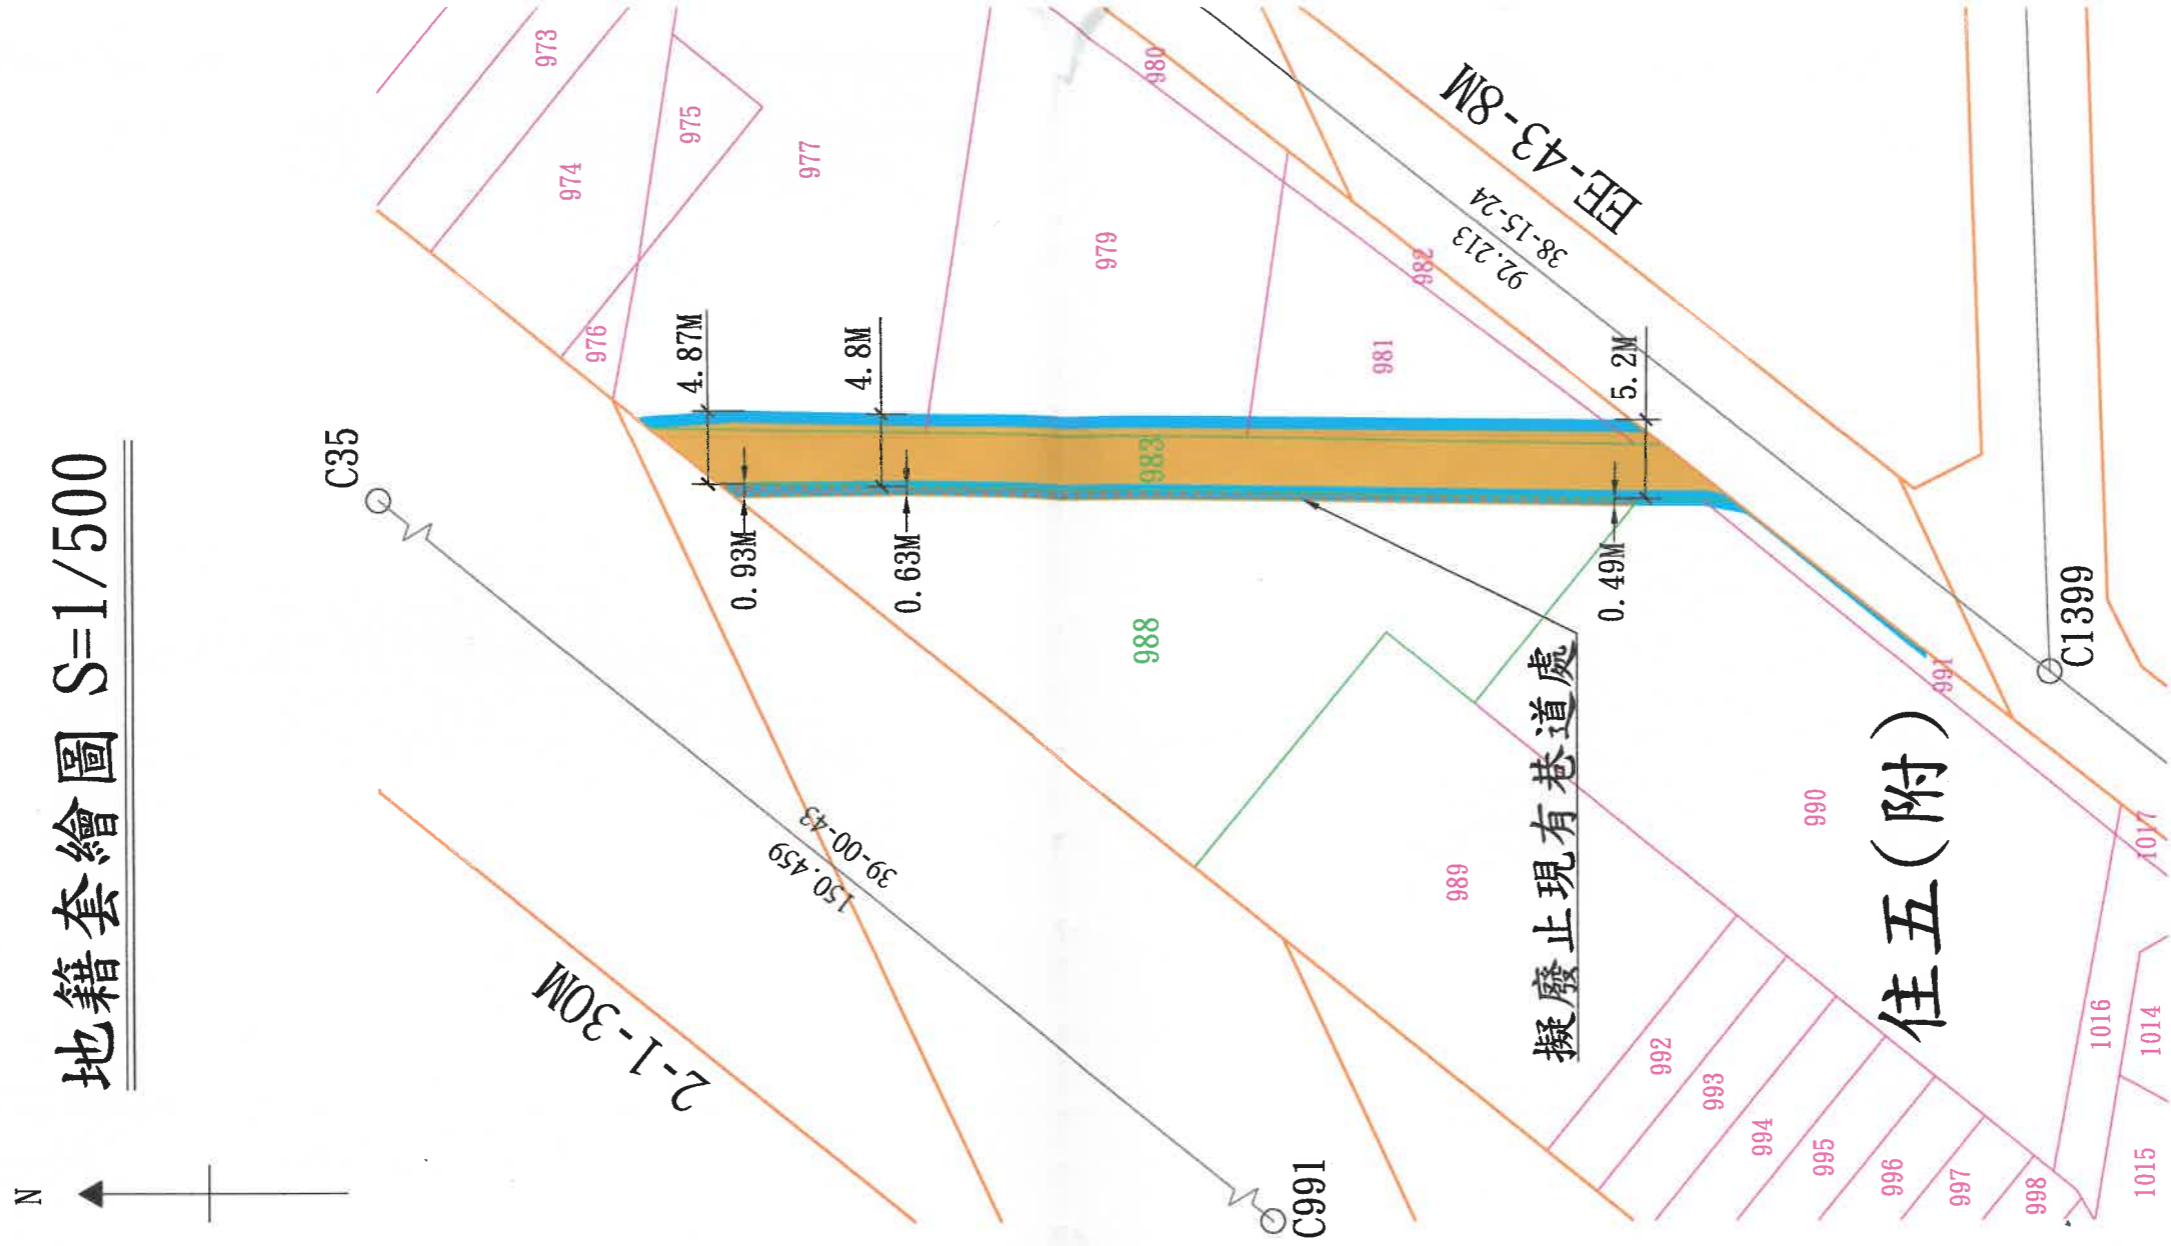

擬廢止臺南市東區富農地段(

位置圖

地籍套繪圖 S=1/500

圖例

廢道範圍	申請基地	申請基地	申請基地	申請基地	申請基地
認定範圍	地籍線	地籍線	地籍線	地籍線	地籍線
退讓範圍	計畫道路	計畫道路	計畫道路	計畫道路	計畫道路
分區界線	現有巷道	現有巷道	現有巷道	現有巷道	現有巷道
道路中心線	溝	溝	溝	溝	溝
道路中心	現有房屋	現有房屋	現有房屋	現有房屋	現有房屋

38地號內部分現有巷道案

現況圖 S=1/500

住五(附)

擬廢止臺南市東區富農段988地號內部分現

位置圖

地籍套繪圖 S=1/500

現況

住五

臺南市東區富農段988地號內部分現有巷道案

繪圖 S=1/500

現況圖 S=1/500