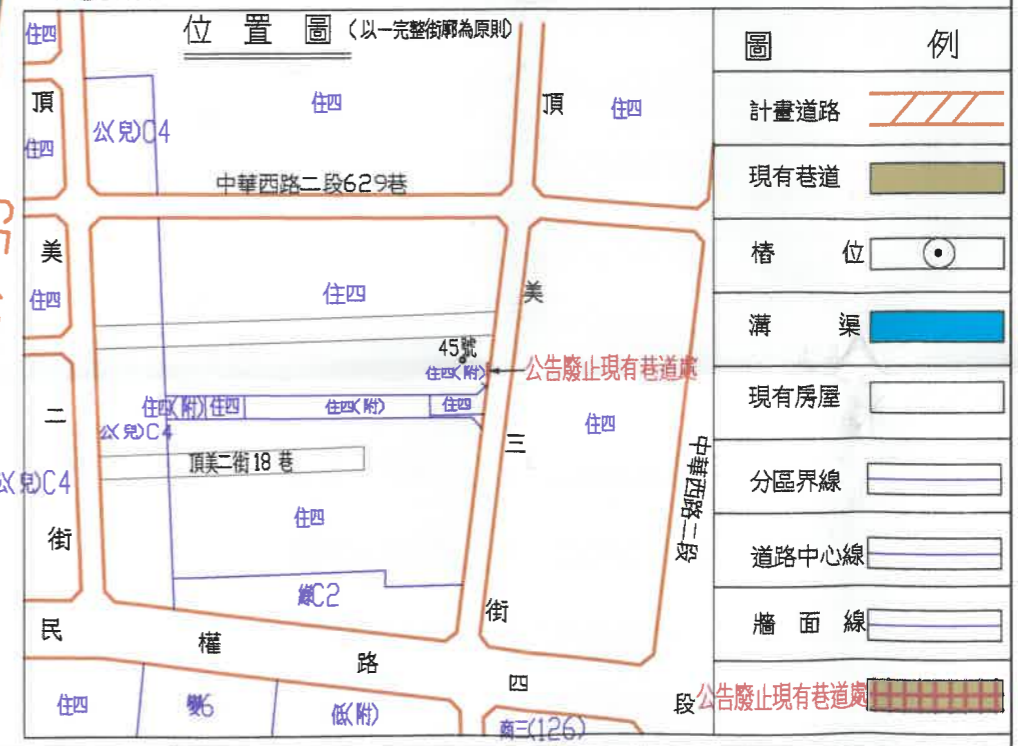

公告廢止臺南市中西區頂美段174-6, 262-6地號內現有巷道案

SCALE 1/600
地籍套繪圖

SCALE 1/600
現況計畫圖