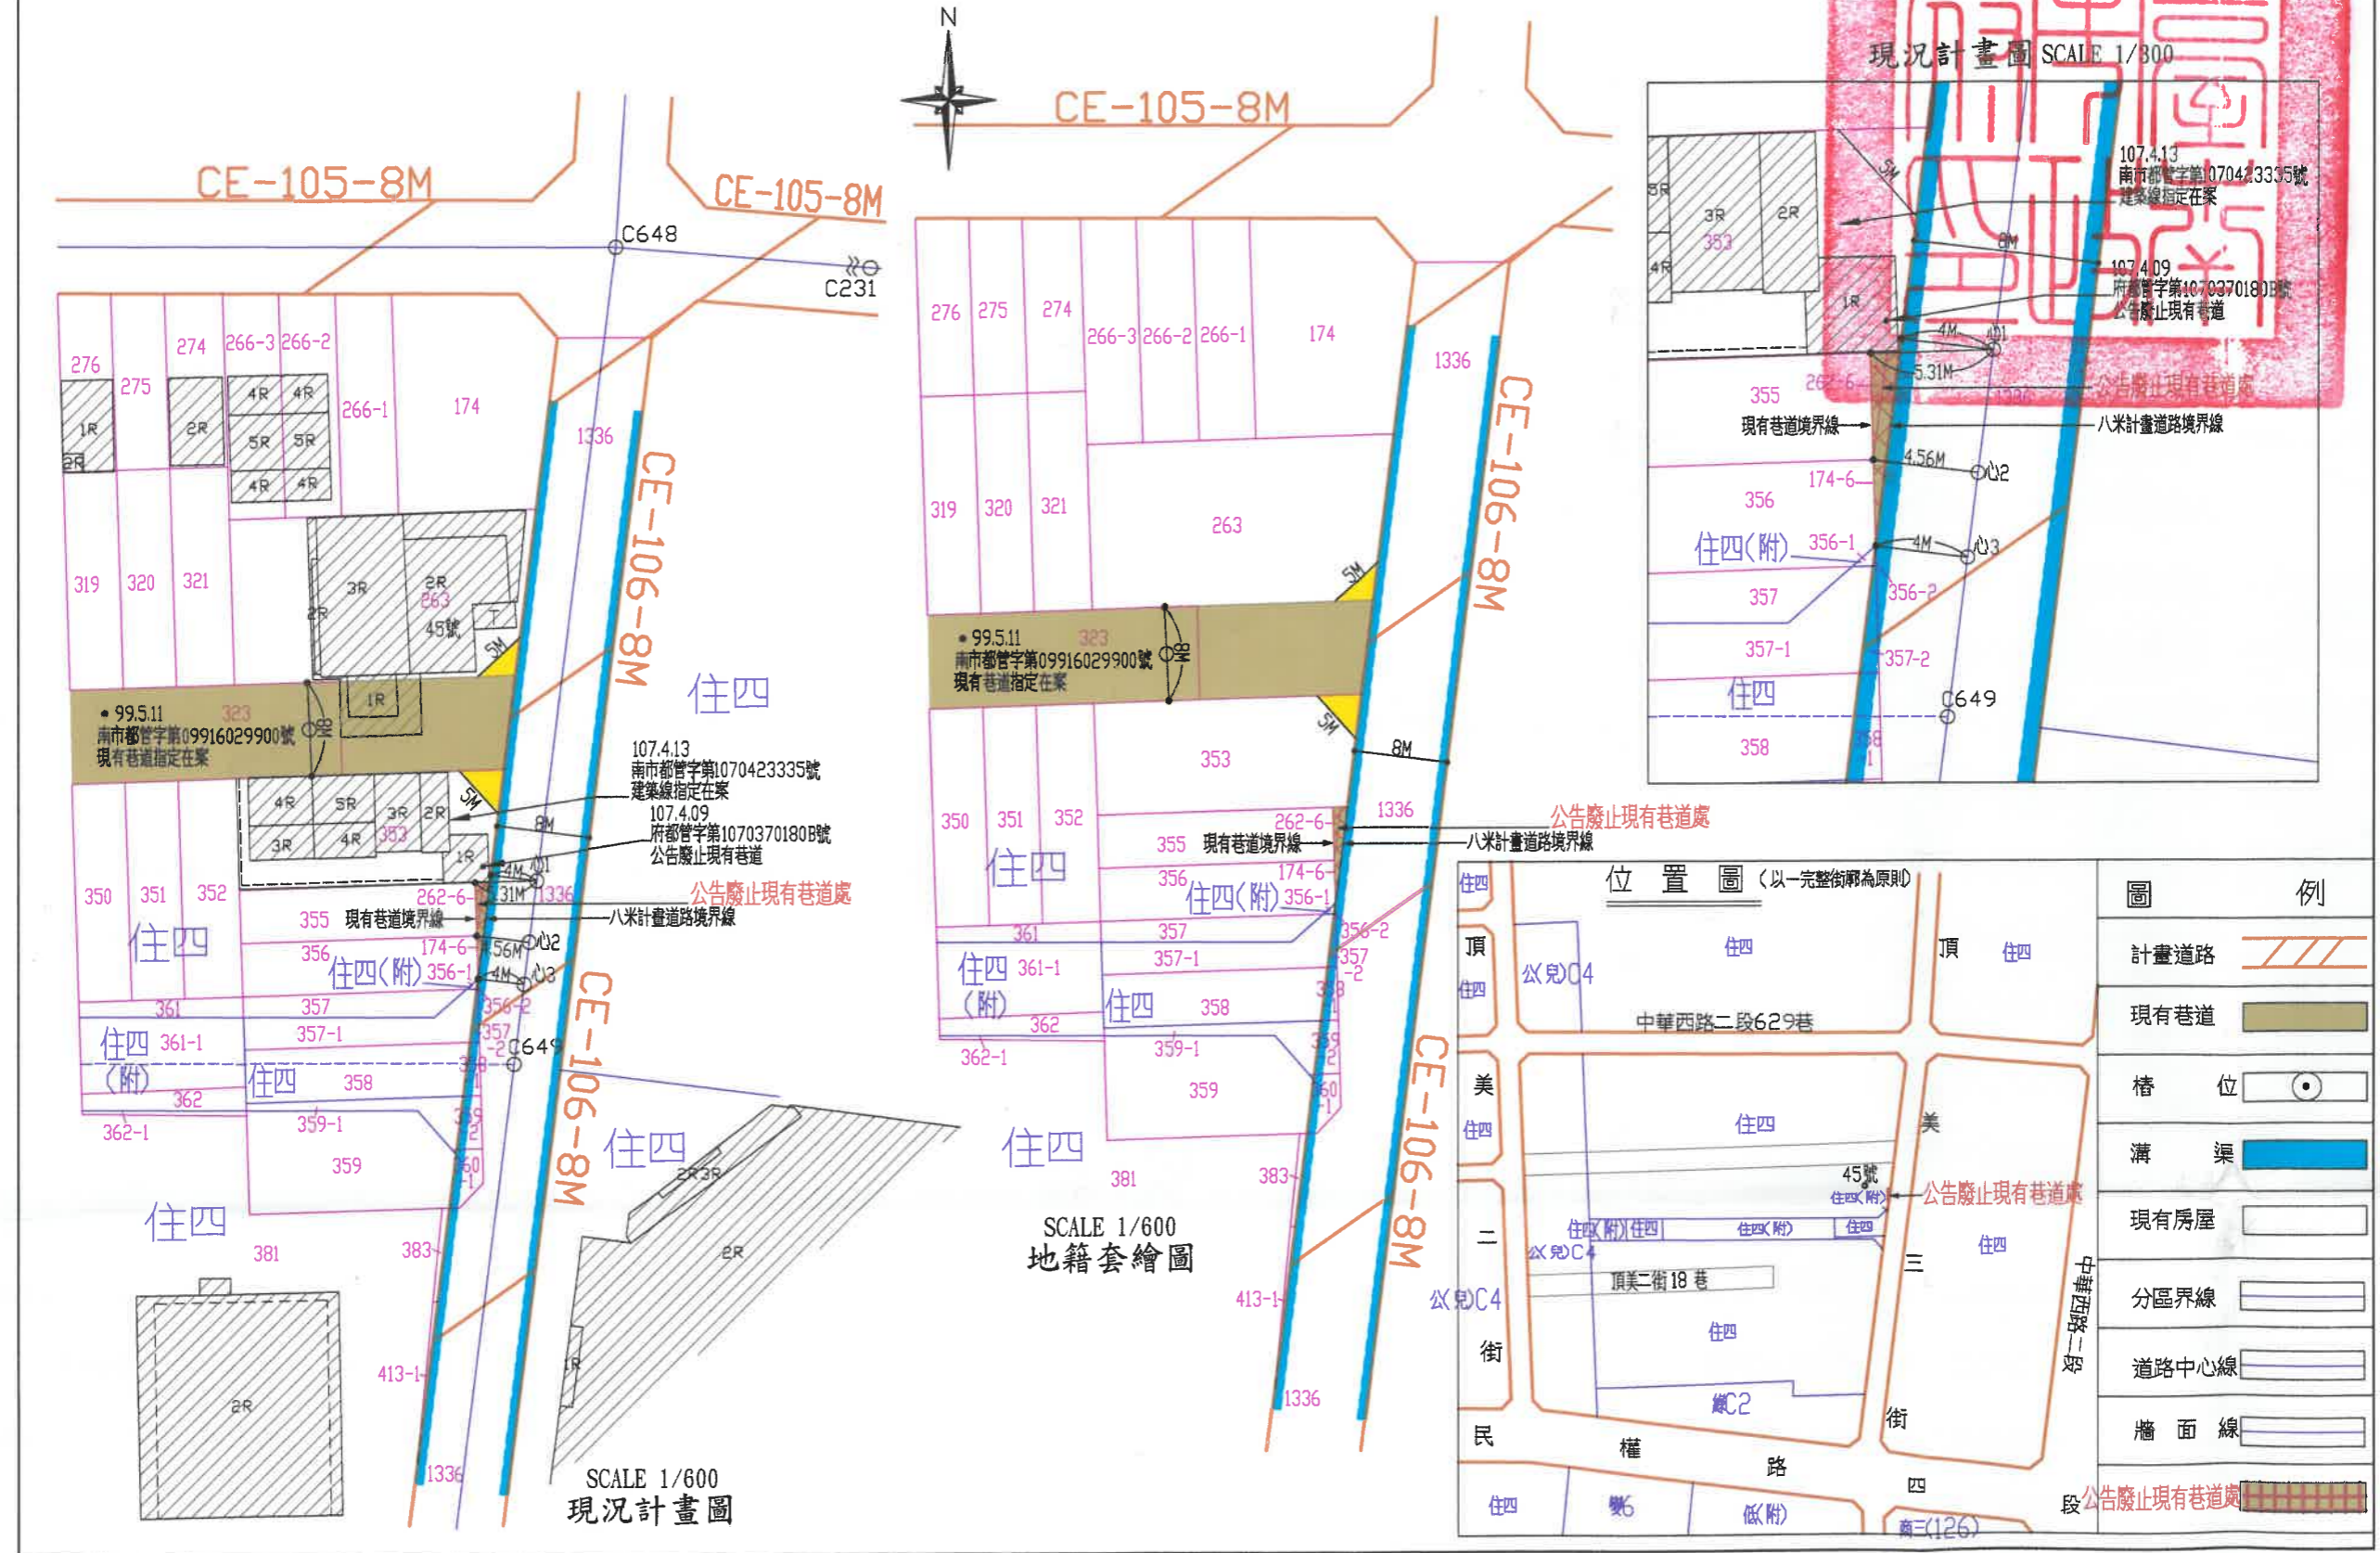

公告廢止臺南市中西區頂美段174-6, 262-6地號內現有巷道案

SCALE 1/600
地籍套繪圖

SCALE 1/600
現況計畫圖