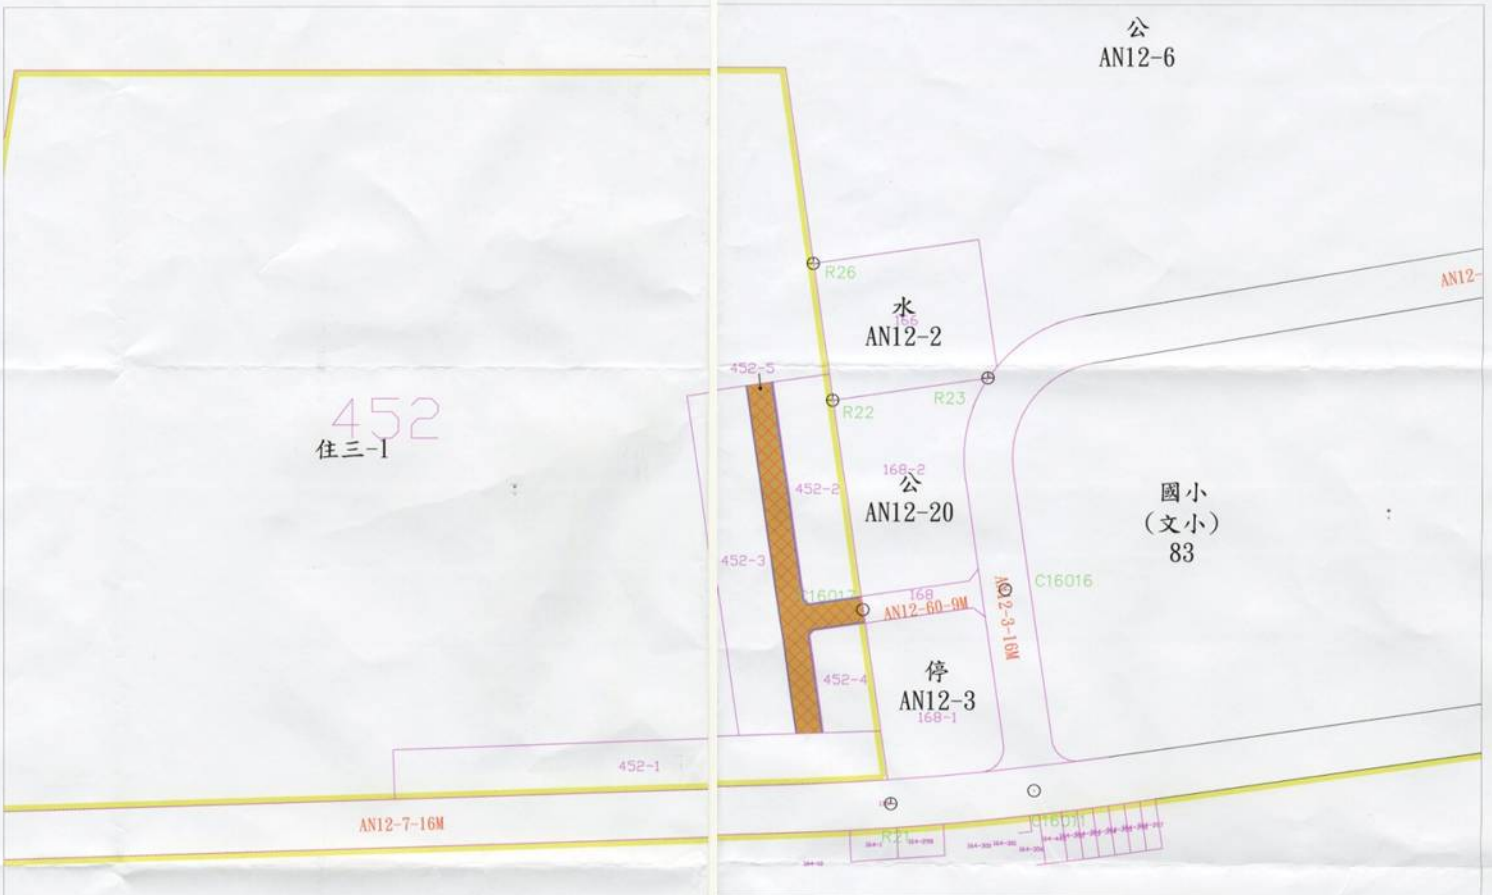

公告臺南市安南區科工段452-5地號土地為現有巷道

位置圖

現況圖

比例尺 : 1/1000

地籍套繪圖

比例尺 : 1/1000