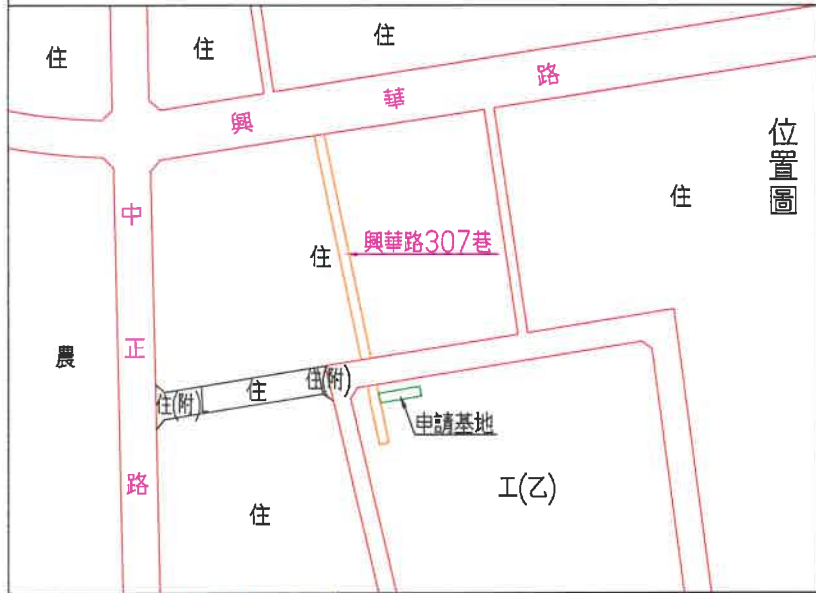

擬認定臺南市善化區善中段1314, 1315, 1316(部分), 1318(部分), 1319(部分), 1320等6筆土地範圍為現有巷道公告圖

圖例

- |   |      |   |       |
|---|------|---|-------|
|  | 申請基地 |  | 現況路面  |
|  | 溝渠   |  | 地籍線   |
|  | 計畫道路 |  | 現有房屋  |
|  | 退縮地  |  | 擬認定範圍 |

SCALE:1/500