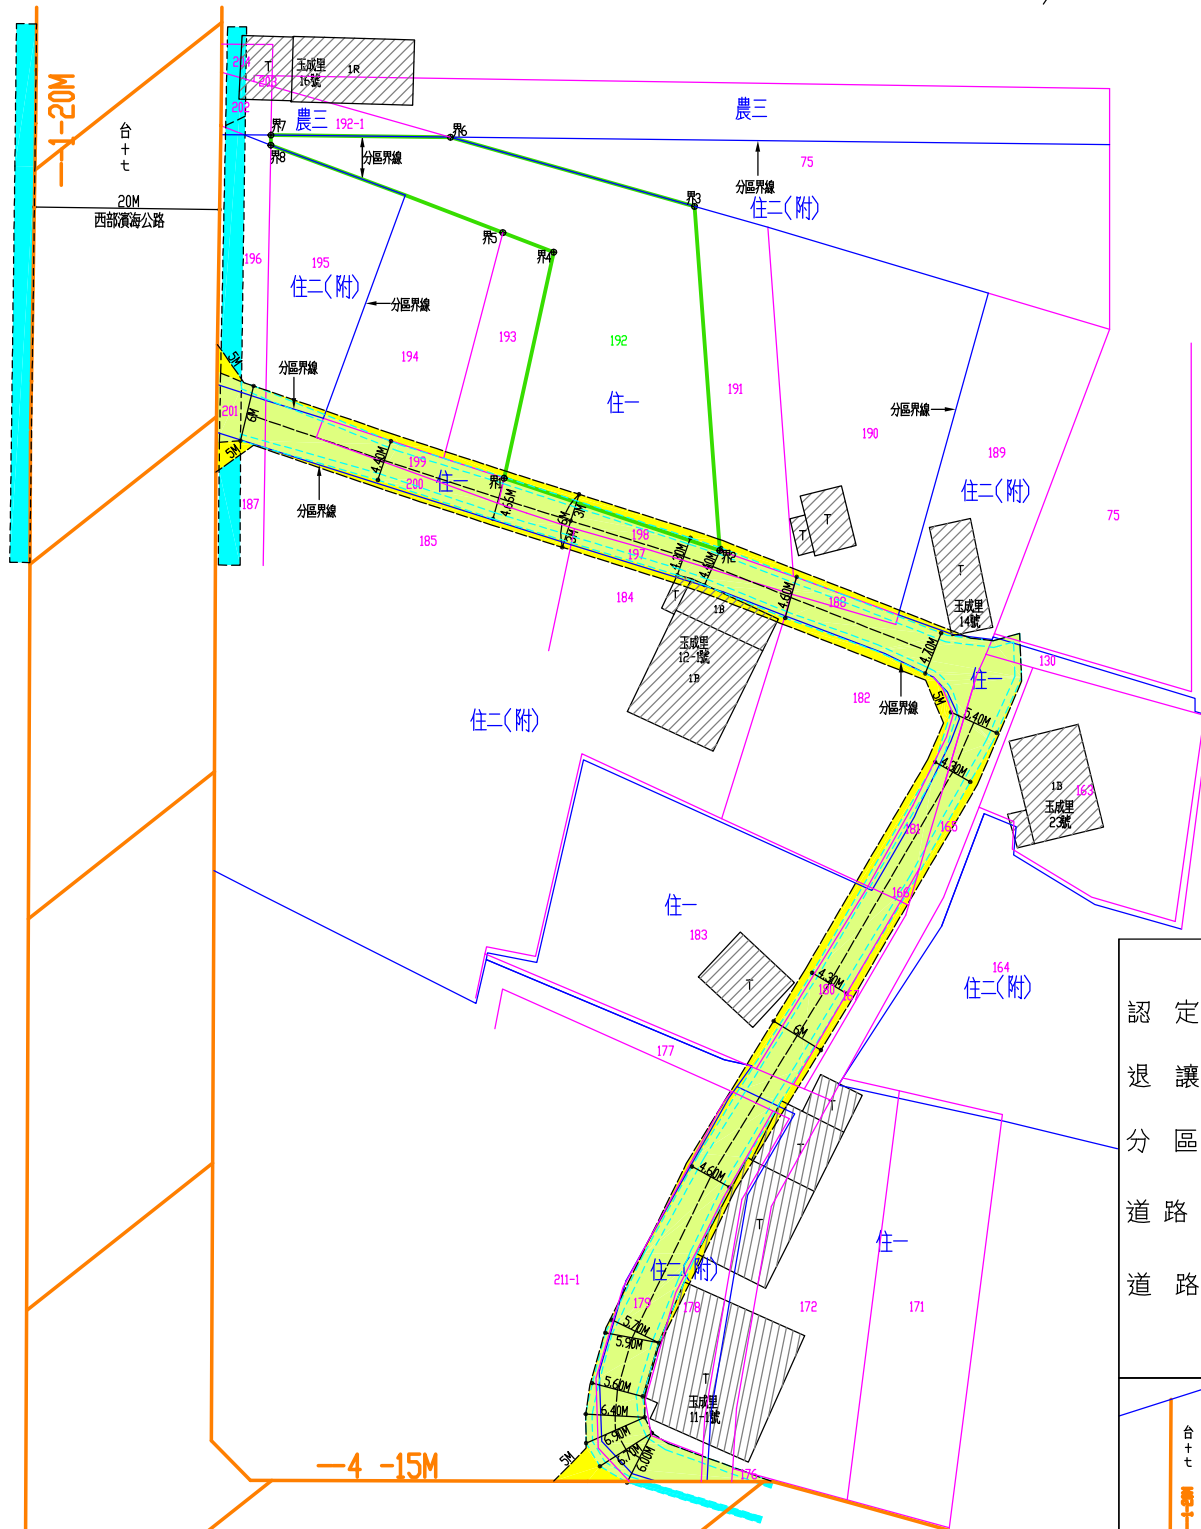

公告臺南市七股區玉成段

188,197,198,199,200,201
 75(部份), 130(部份), 172(部份), 176(部份), 177(部份), 178(部份), 179(部份)
 165(部份), 166(部份), 167(部份), 180(部份), 181(部份), 182(部份), 183(部份)
 184(部份), 185(部份), 187(部份), 189(部份), 190(部份), 191(部份), 192(部份)
 193(部份), 194(部份), 195(部份), 196(部份), 211-1(部份)

地號內現有巷道案

現況圖 1/600

圖例	
認定範圍	申請基地地籍
退讓範圍	其他地籍
分區界線	計畫道路
道路中心線	現有巷道
道路中心	溝渠
	現有房屋

地籍圖 1/600