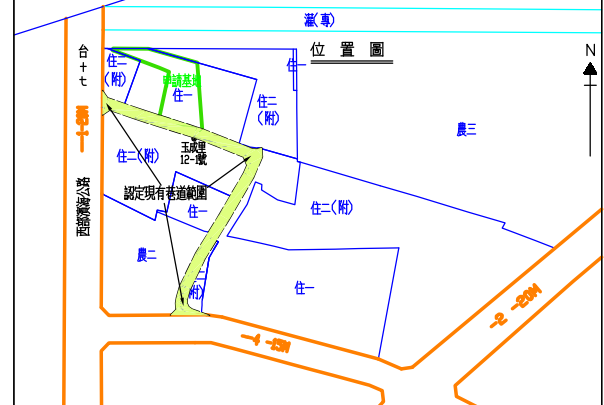

公告臺南市七股區玉成段

188,197,198,199,200,201
 75(部份), 130(部份), 172(部份), 176(部份), 177(部份), 178(部份), 179(部份)
 165(部份), 166(部份), 167(部份), 180(部份), 181(部份), 182(部份), 183(部份)
 184(部份), 185(部份), 187(部份), 189(部份), 190(部份), 191(部份), 192(部份)
 193(部份), 194(部份), 195(部份), 196(部份), 211-1(部份)

地號內現有巷道案

現況圖 1/600

圖例	
認定範圍	申請基地地籍
退讓範圍	其他地籍
分區界線	計畫道路
道路中心線	現有巷道
道路中心	溝渠
	現有房屋

地籍圖 1/600