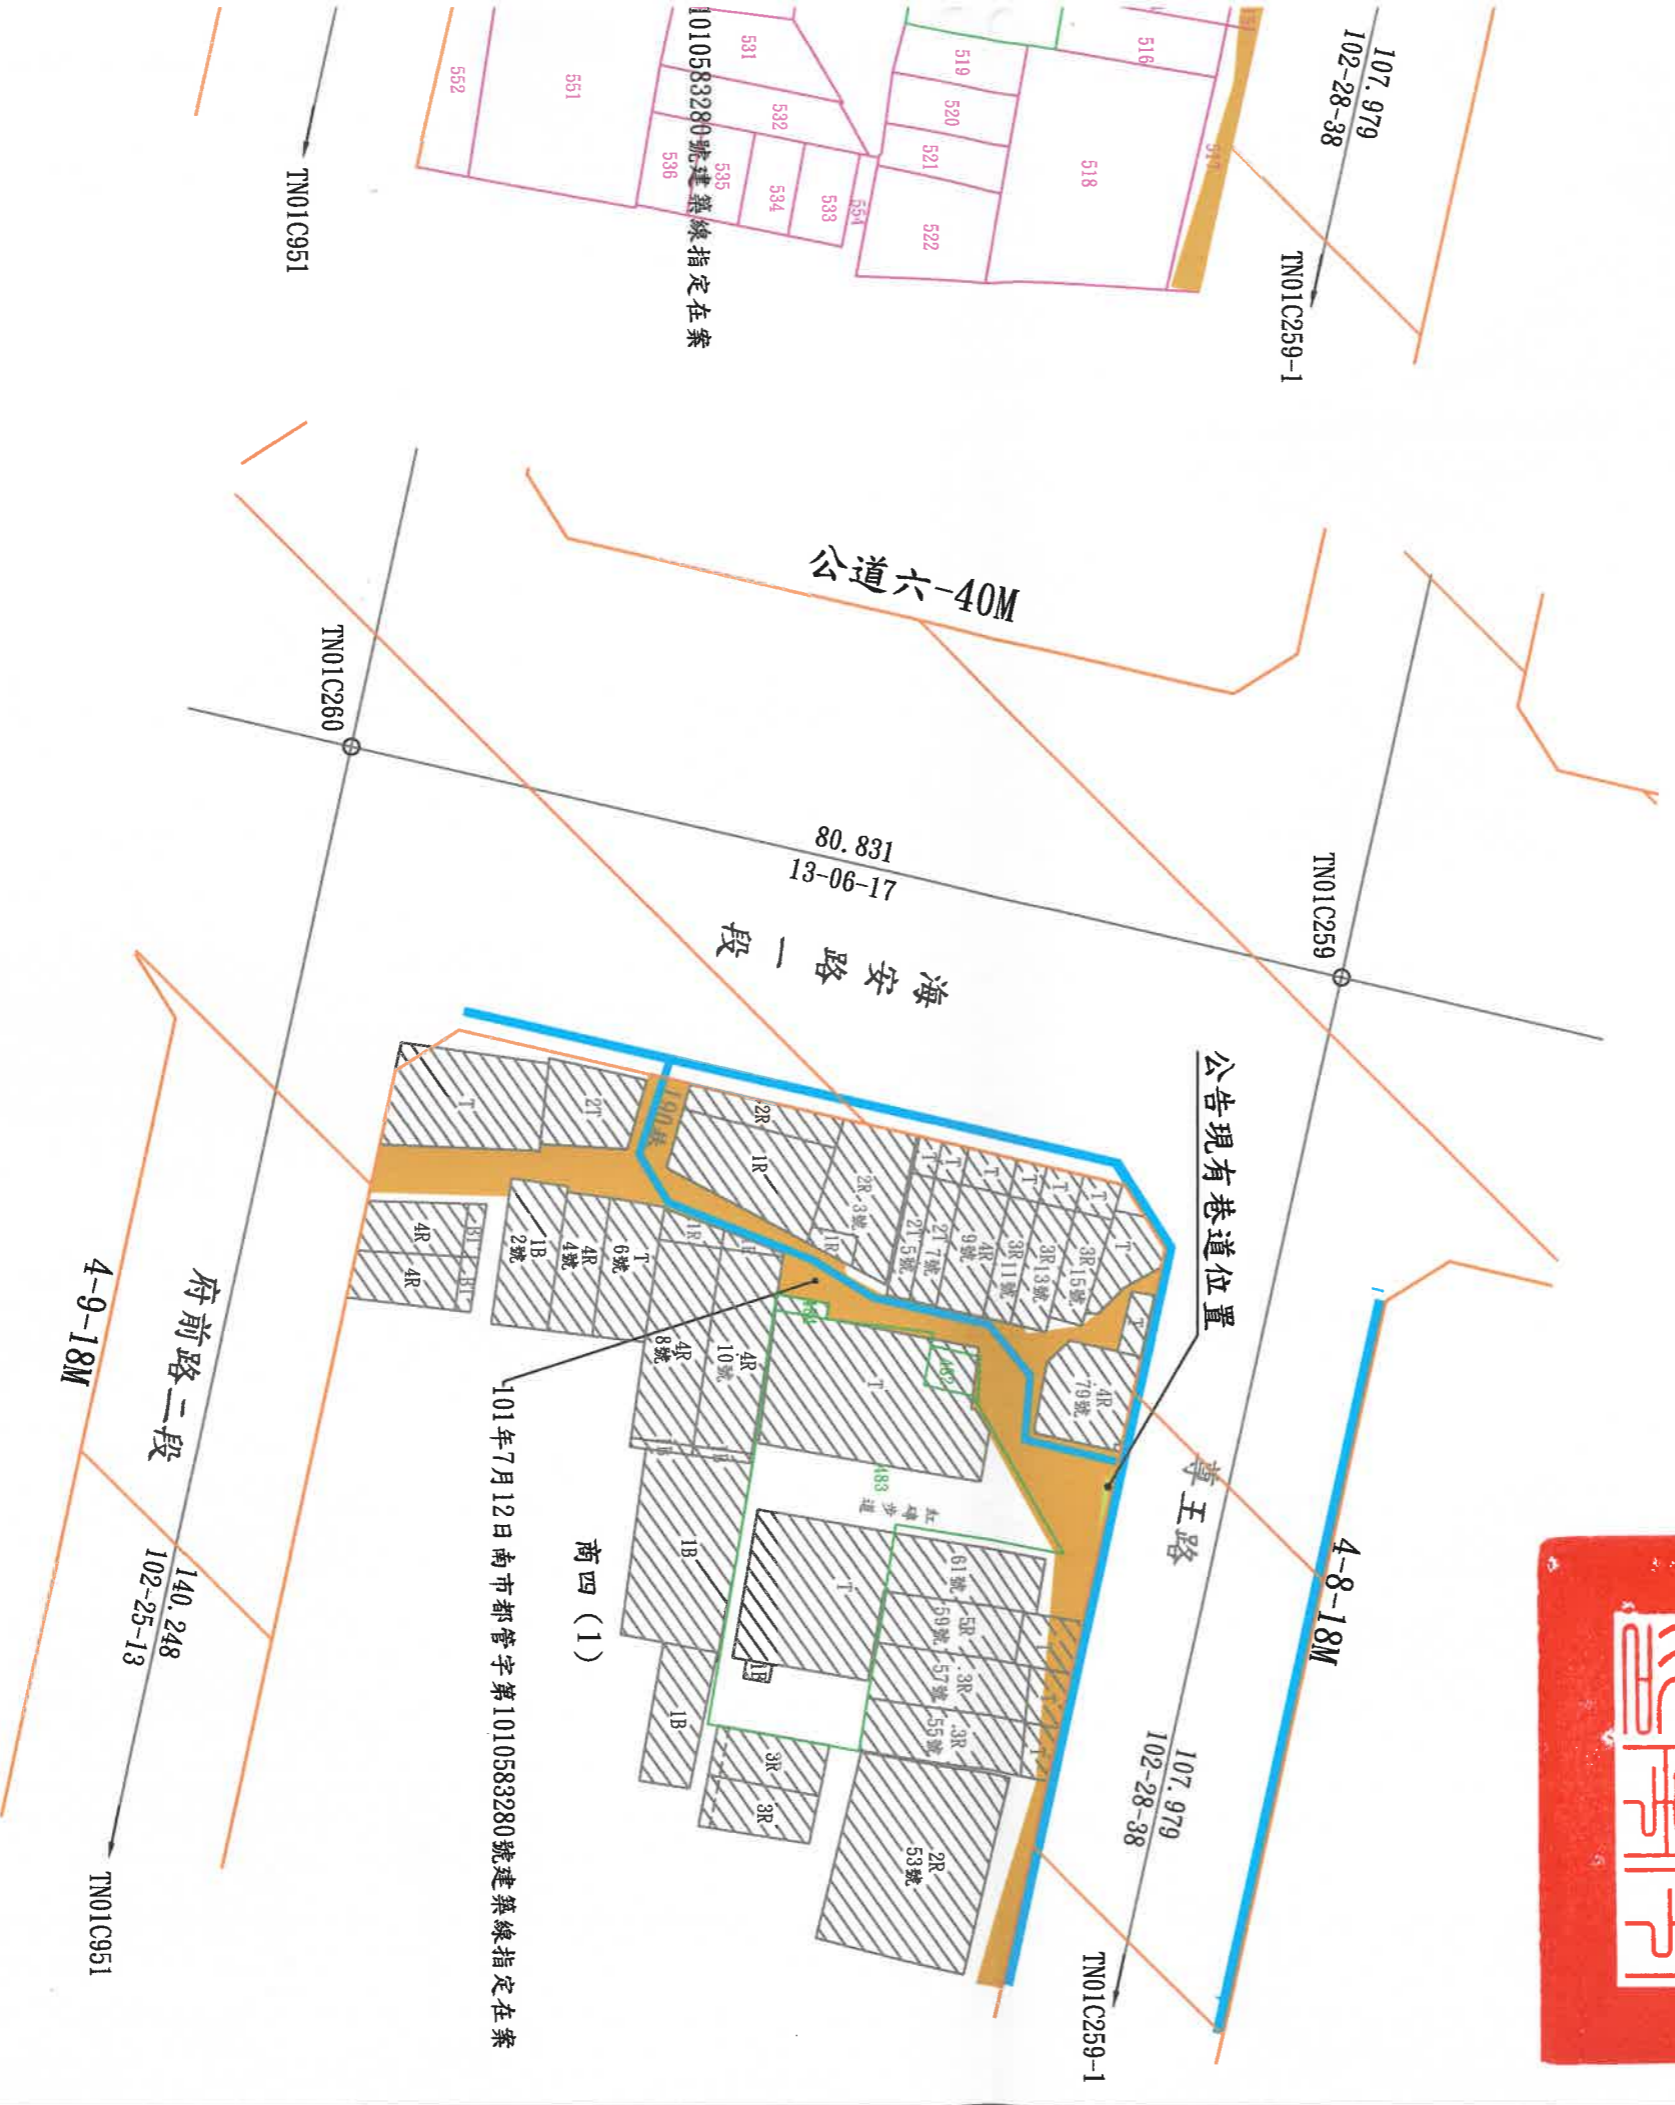

「段480地號土地為現有巷道」

現況圖 S=1/600

沈三齊