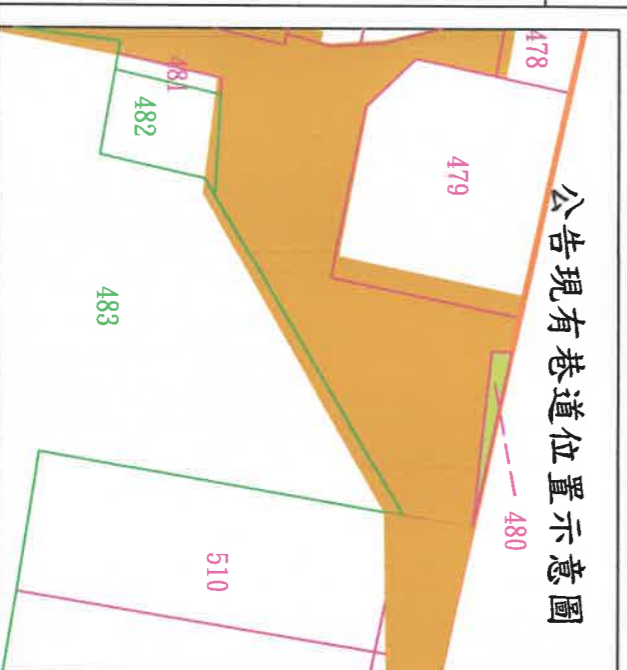

# 公告「認定臺南市中西區府前

地籍套繪圖 S=1/600

位置圖

圖例

廢道範圍	申請基地	申請基地	申請基地
認定範圍	地籍線	地籍線	地籍線
退讓範圍	計畫道路	計畫道路	計畫道路
分區界線	現有巷道	現有巷道	現有巷道
道路中心線	溝	溝	溝
道路中心	渠	渠	渠
	現有房屋	現有房屋	現有房屋