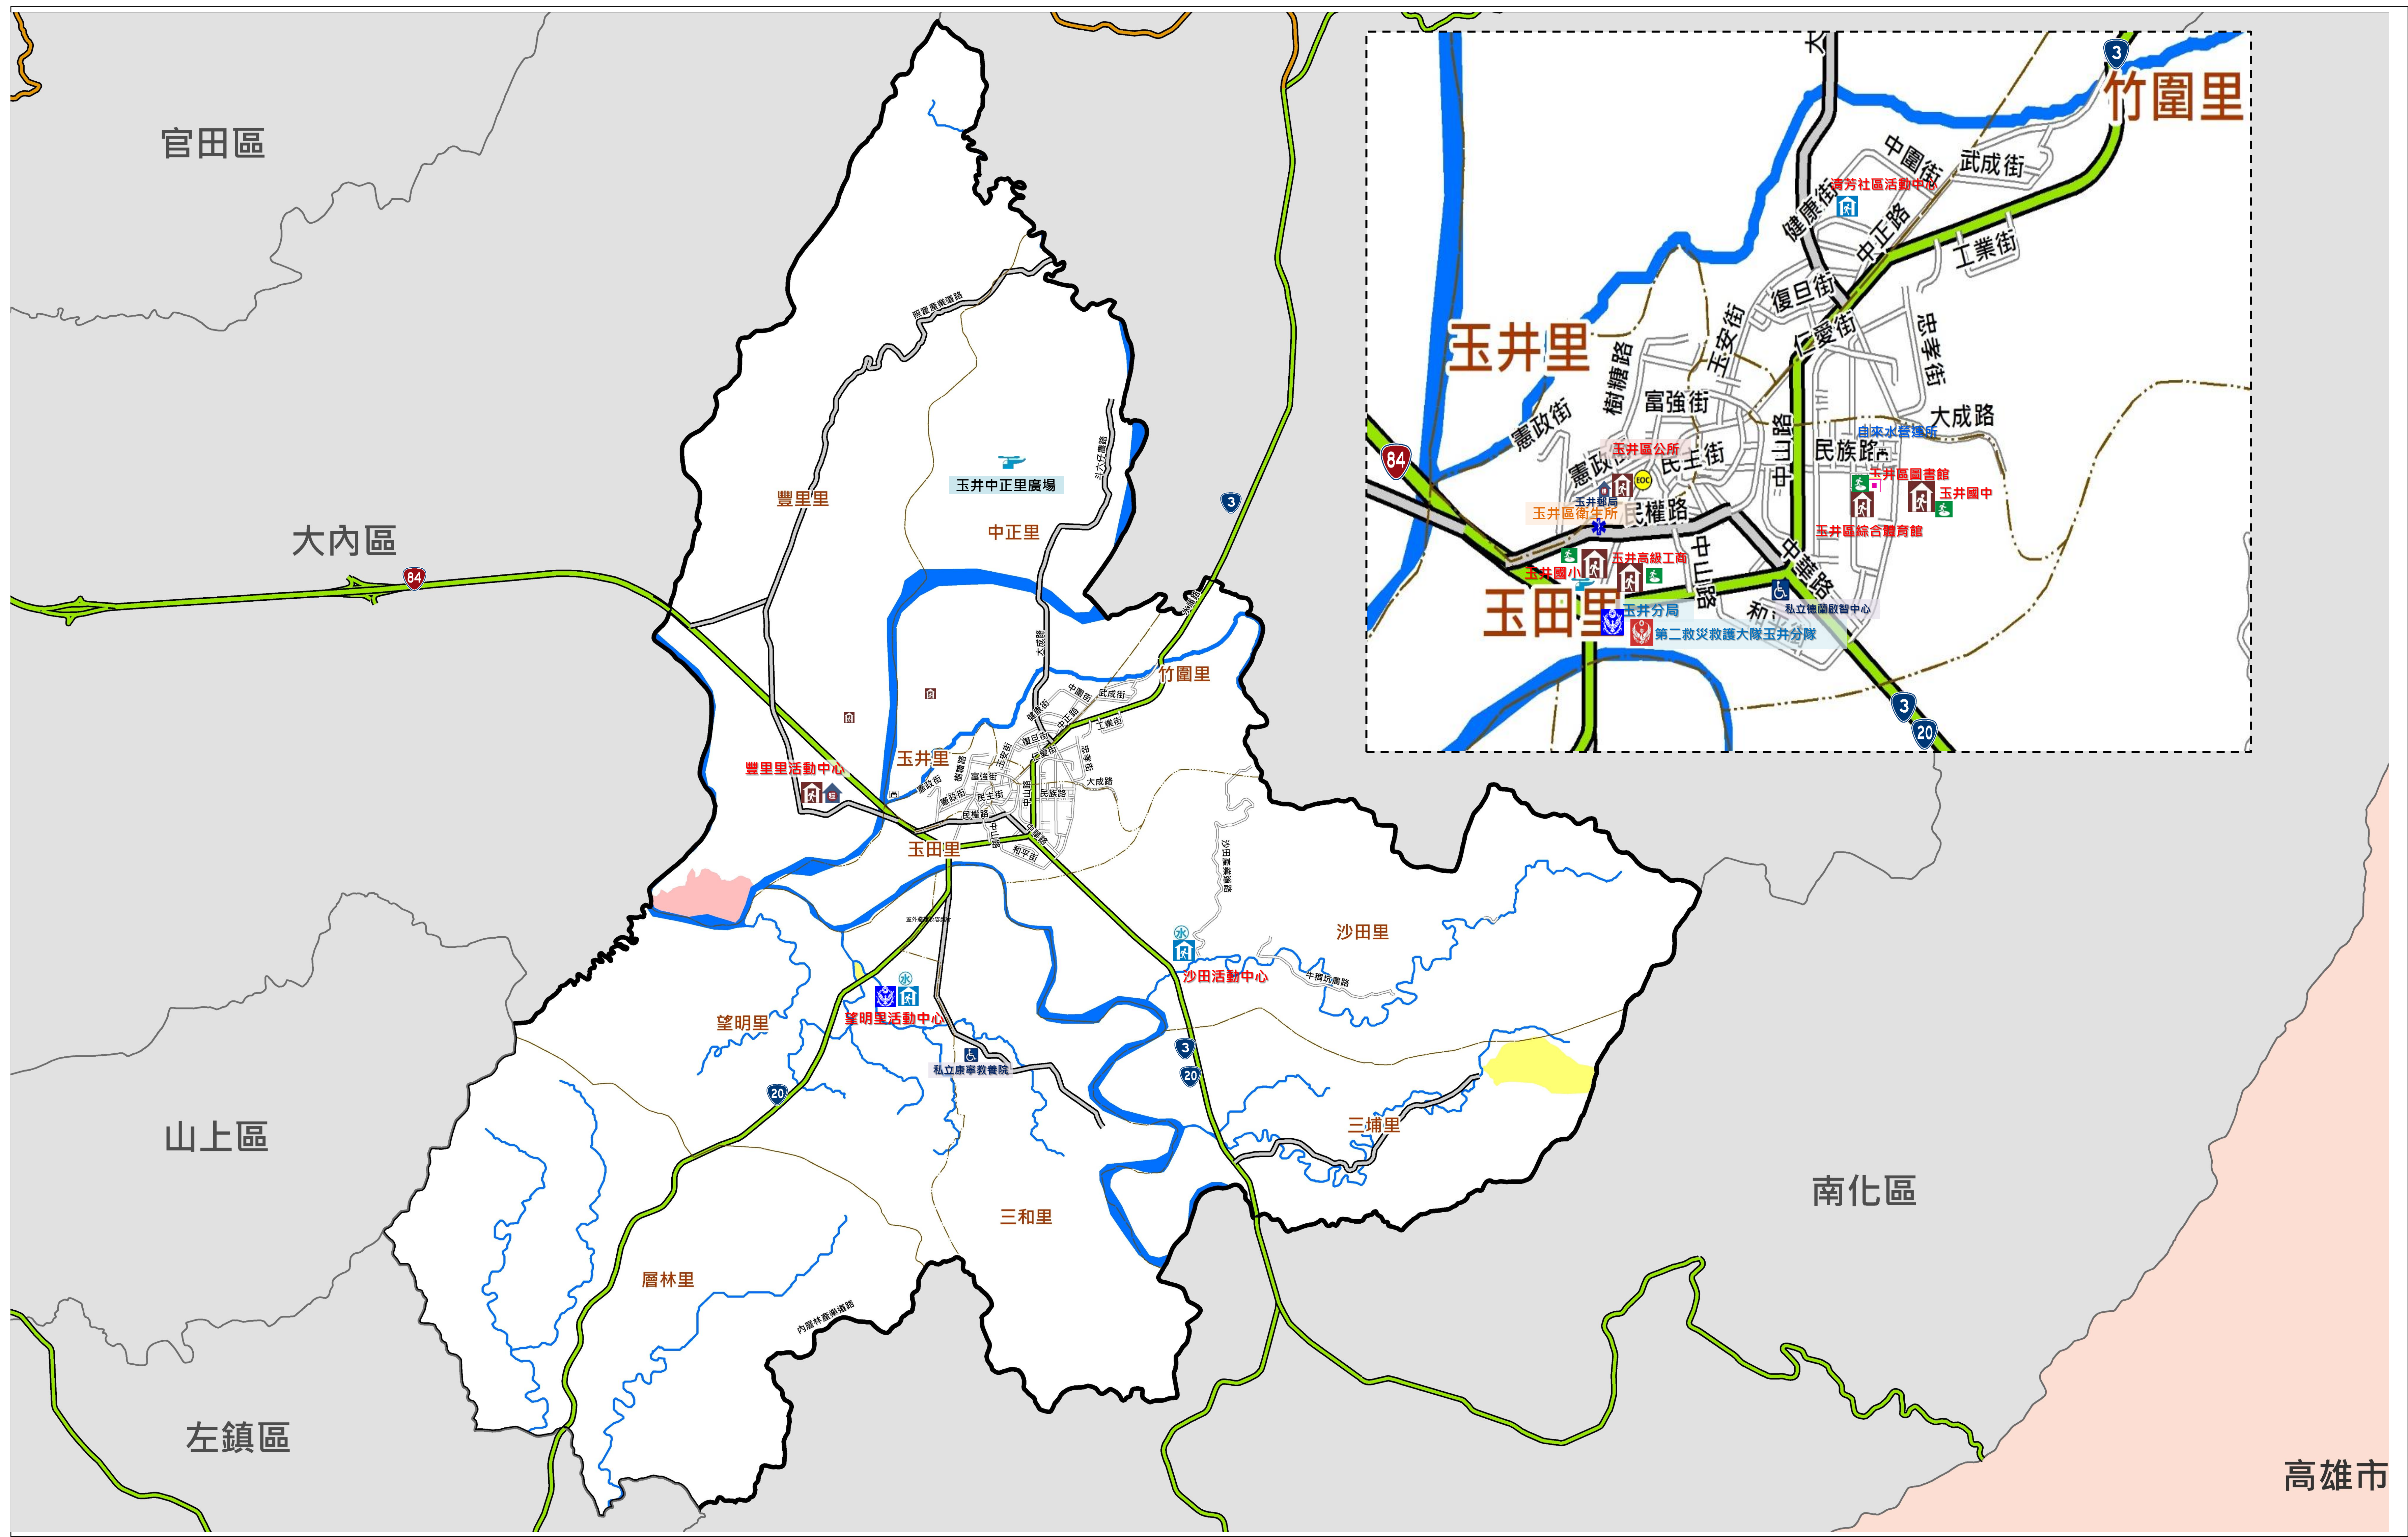

# 臺南市玉井區防災地圖

防災資訊表	
災情通報單位	
<b>臺南市災害應變中心</b> • 民治災害應變中心 (06) 6570119 • 永華災害應變中心 (06) 2989119  <b>玉井區災害應變中心</b> • 電話 (06) 5741125  <b>備援中心【玉井區立圖書館】</b> • 電話 (06) 5744190	

警消醫療單位	
• 臺南市政府警察局玉井分局 (06) 5742007 • 消防局玉井分隊 (06) 5742517 • 臺南市玉井區衛生所 (06) 5742275	

<b>清芳社區活動中心</b> 地址：中正里健康路10號 電話：(06) 0928 160332	 
--	---

圖例	道路	標示	設施				淹水潛勢(一日雨量450mm)	參考雨量站			
		1 國道	 適用地震災害	 水災避難收容處所	 車輛及人員轉運集結點	 老人福利機構	 備援中心	 地標	1小時雨量(mm)	二級警戒	70
		20 省道	 適用水災災害	 地震避難收容處所	 消防單位	 物資儲備點	 救援器材放置	 室外避難收容處所	3小時雨量(mm)	二級警戒	140
		86 快速道路	 適用海嘯災害	 土石流避難收容處所	 警察單位	 取水點	 通訊設備放置點		6小時雨量(mm)	二級警戒	190
		行政區界	 適用土石流災害	 海嘯避難收容處所	 醫療院所	 直升機起降地點	 垃圾集結點		12小時雨量(mm)	二級警戒	250
		區界線	 備有無障礙設施	 複合式災害避難處所	 身心障礙福利機構	 指揮中心	 砂包放置與回收點		24小時雨量(mm)	二級警戒	350
									一級警戒	400	