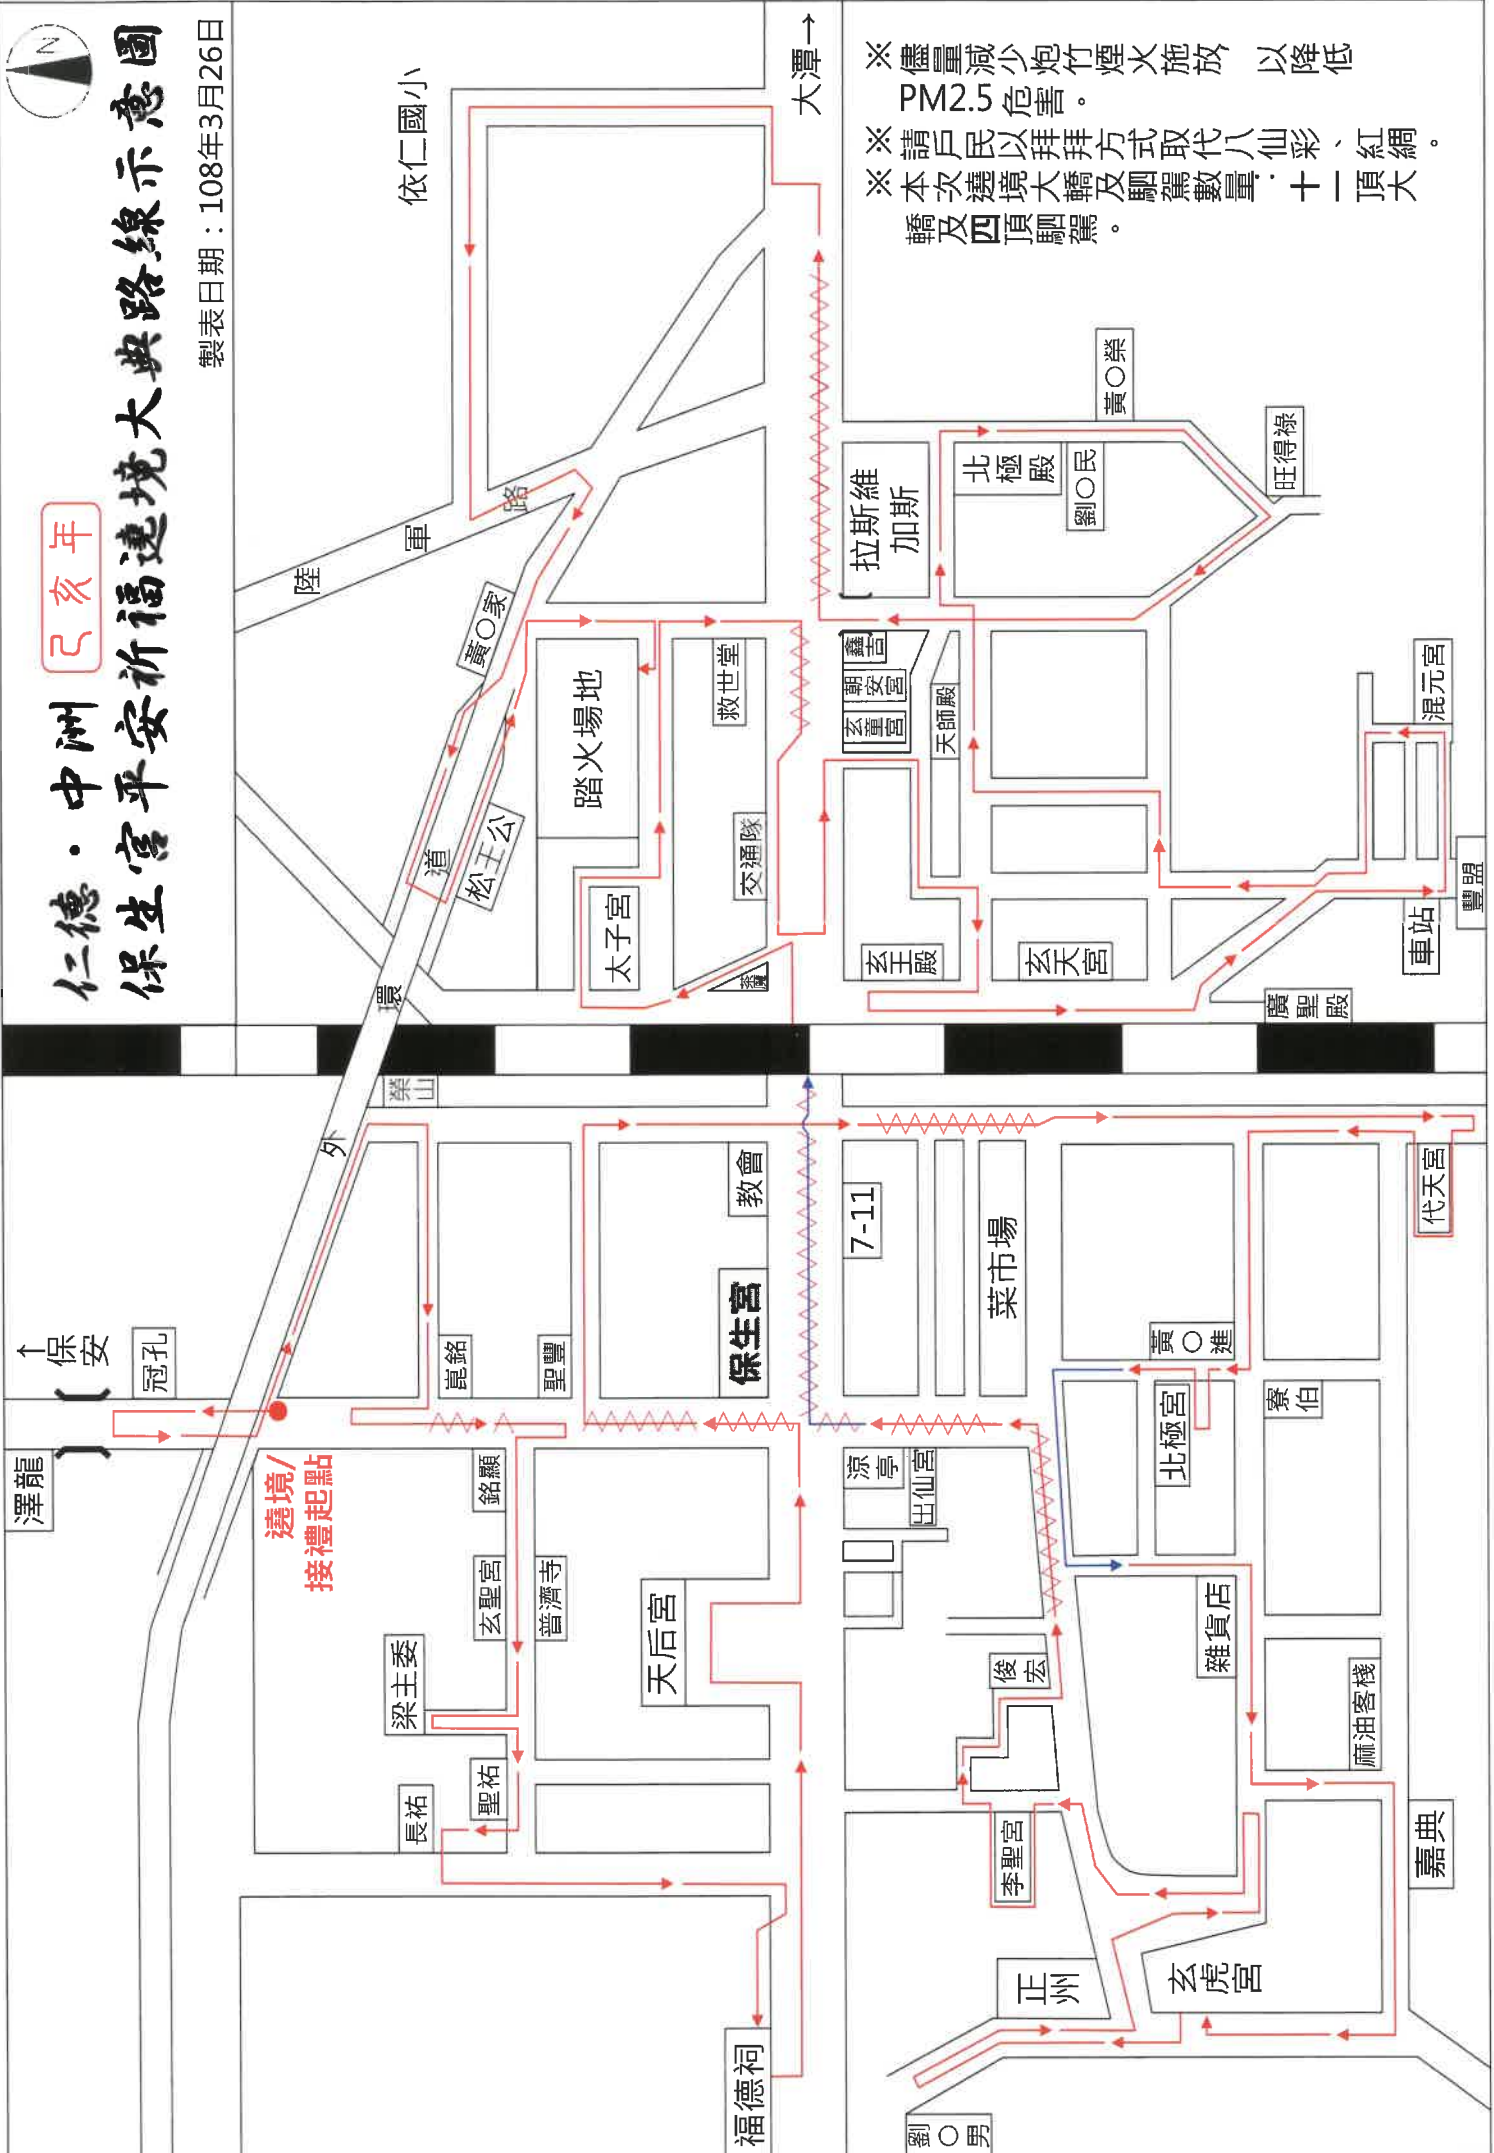

仁德·中洲 己亥年 保生宮平安祈福遶境大典路線示意圖

製表日期：108年3月26日

- ※ 盡量減少炮竹煙火施放 以降低 PM2.5 危害。
- ※ 請戶民以拜拜方式取代八仙彩、紅綢。
- ※ 本次遶境大轎及副駕數量：十二頂大轎及四頂副駕。