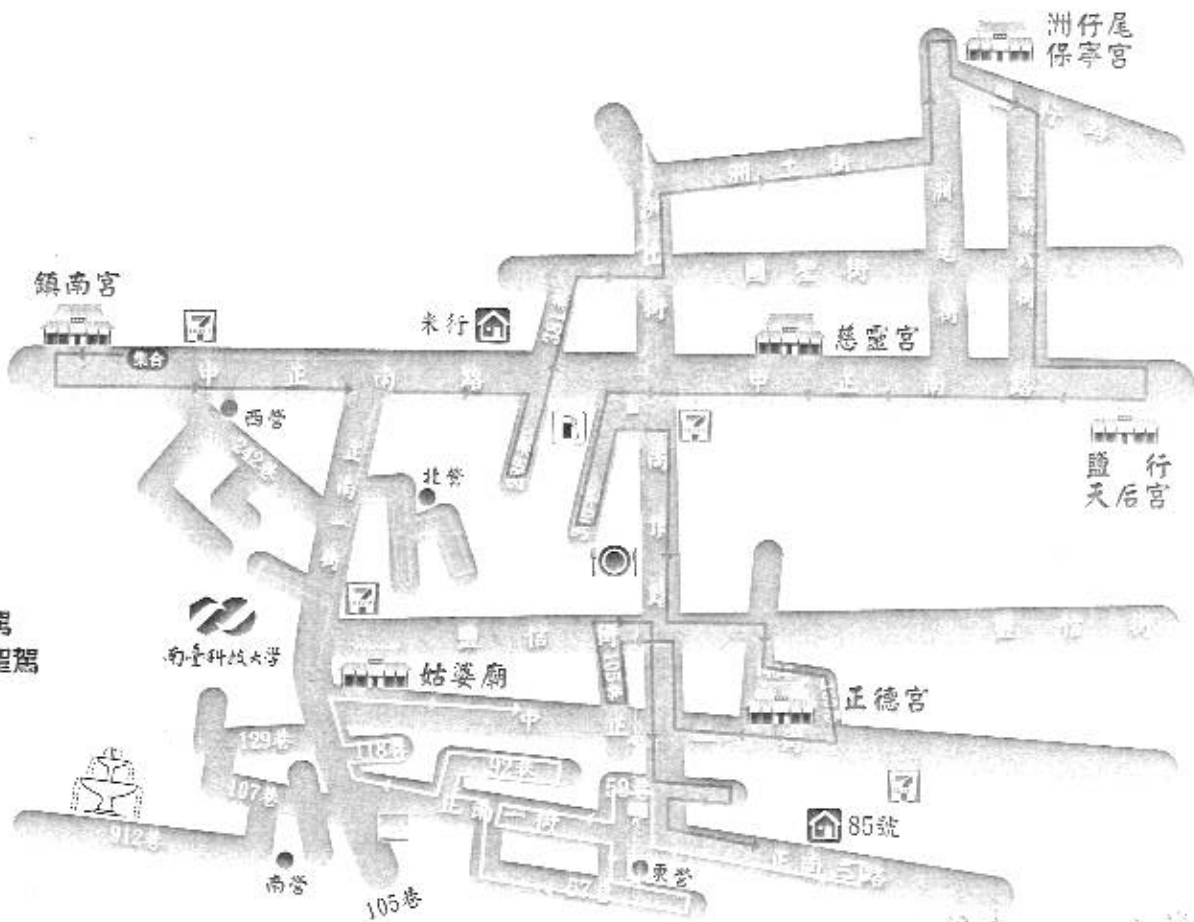

天運歲次壬寅年

頂甲六姑婆祖祈安繞境 5/6

農曆四月初六日

壬寅年六甲頂姑婆廟祈安繞境活動路關圖

- 本廟 黑令旗
 頭番 四草大眾廟
 二番 姑婆廟
 三番 沙崙崑崙宮
 五番 佳里頂廟永安宮
 六番 尚頂正德宮
 七番 鹽行南極殿
 八番 尚頂鎮南宮

- 小北太帥宮
 溪頂寮保安宮
 洲仔尾保寧宮
 鹽行天后宮
 正統鹿耳門聖母廟
 旗后臨水宮太太保聖駕
 旗后臨水宮順天聖母聖駕
 姑婆廟順天聖母聖駕

共同

姑婆廟 (06)2539027
 總指揮 0929-625689
 總幹事 0939-886300

注意事項

1. 各友宮請按時報到。
2. 請檢管轄班及陣頭遵守交通指揮。
3. 施放鞭炮需注意安全。
4. 煙蒂、檳榔汁、垃圾勿亂吐亂丟。
4. 依政府規定，參與人員需打滿三劑疫苗。
5. 請全程配戴口罩，並報名登記參與人員。

台南市永康區尚頂里正南一街146號 電話：(06)253-9027

歡迎大德蒞臨祈福參香

閣 境 平 安