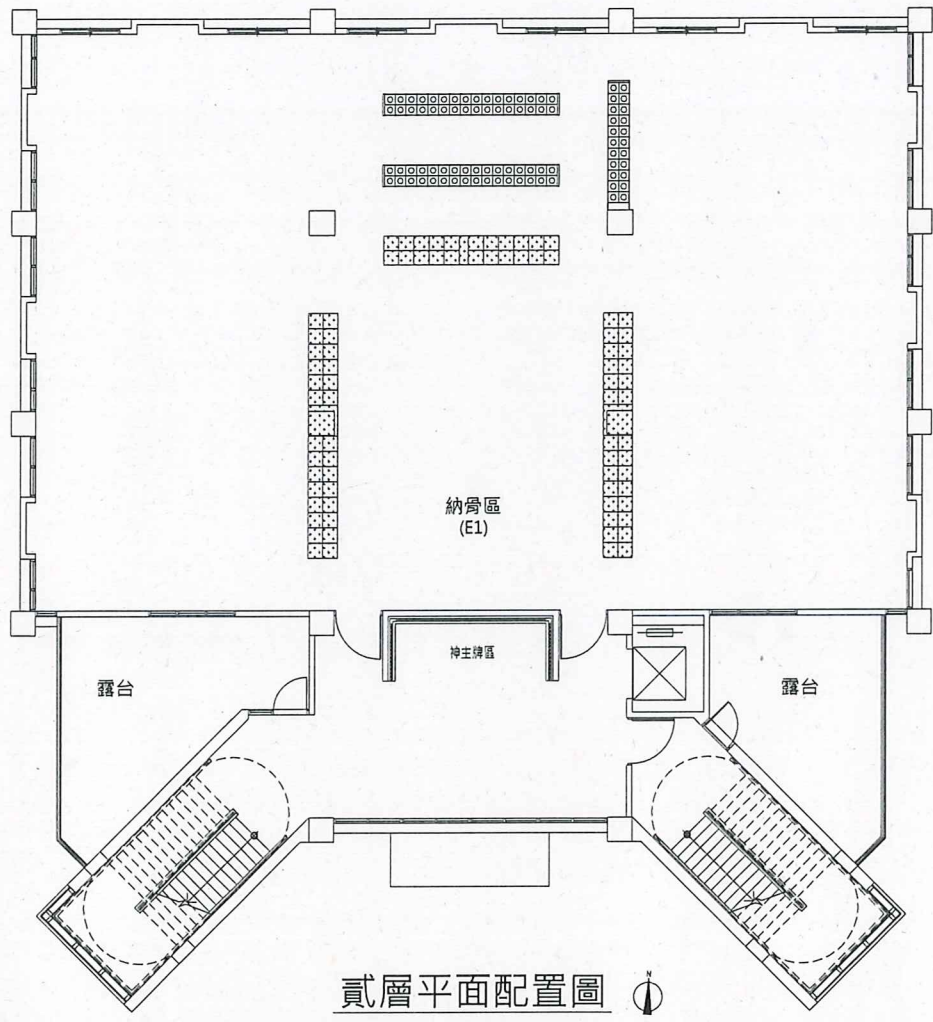

第一屆會員大會

貳層平面配置圖

圖例	名稱	數量(組)	
		面北 : 288	774組
面南 : 288			
面東 : 99			
面西 : 99			
◻	實木神主牌位	面南 : 320	560組
		面東 : 120	
		面西 : 120	
◻	既有納骨(灰)箱櫃	---	