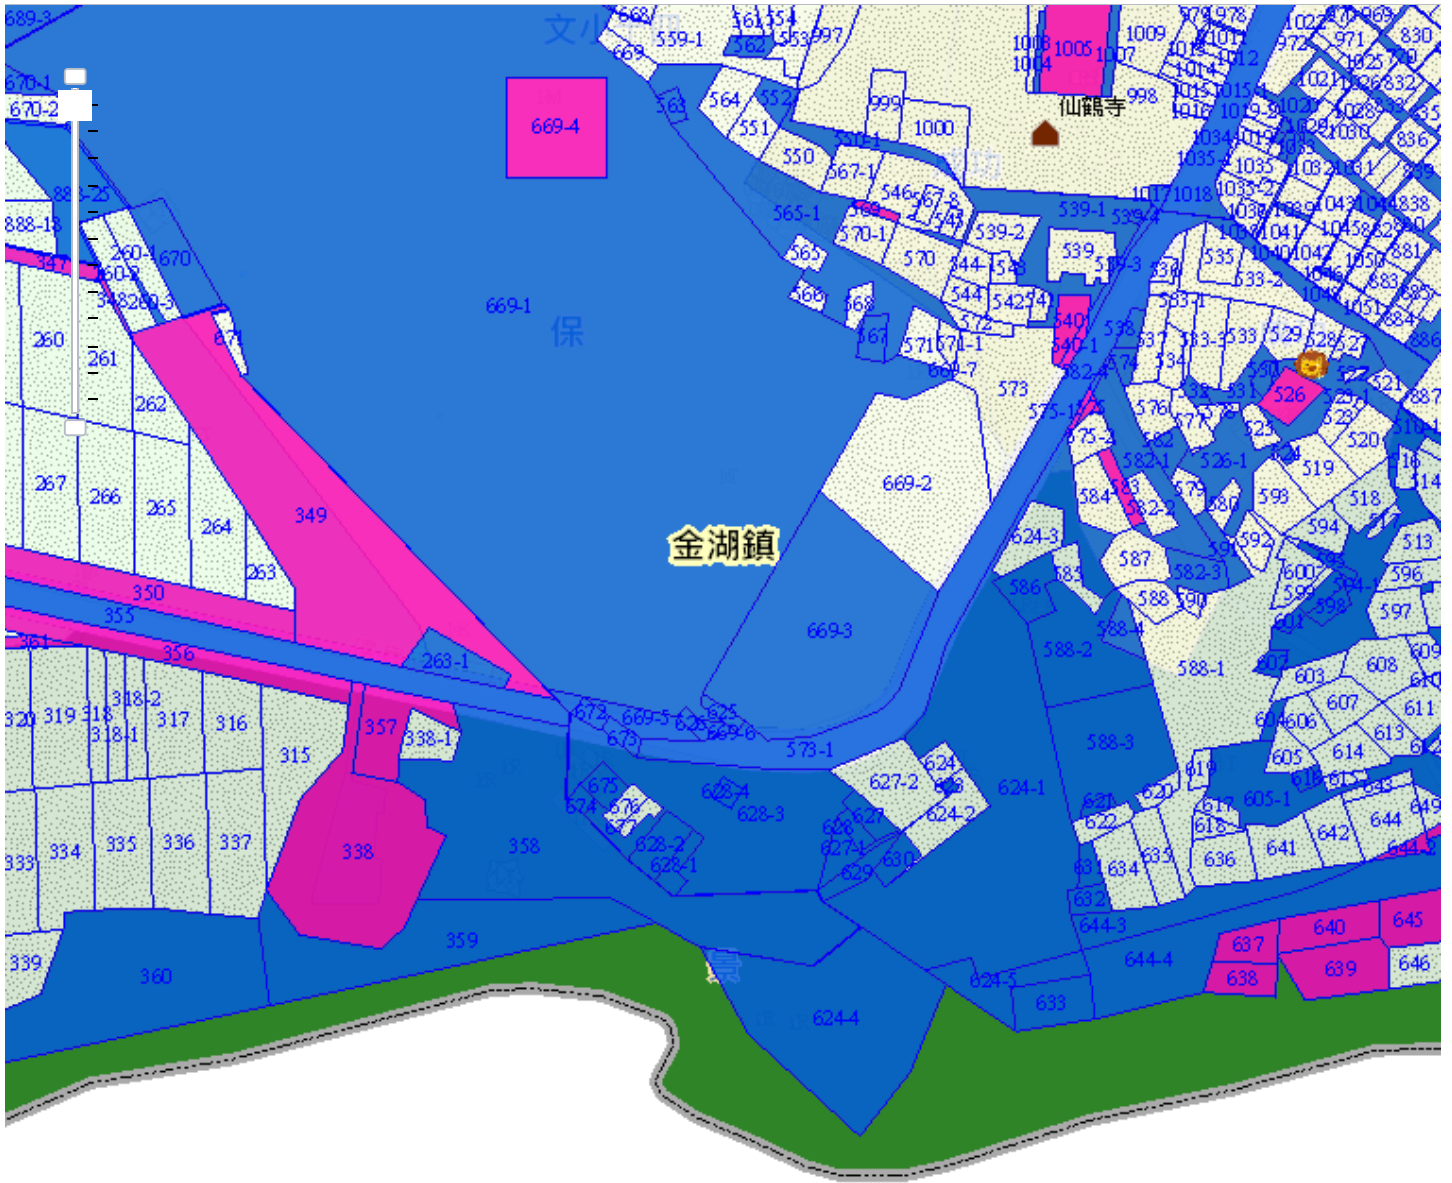

列印

陳坑段625地號

備註：

187829.052, 2703708.875

0 30 60m 比例尺:未知

本圖僅供參考之用