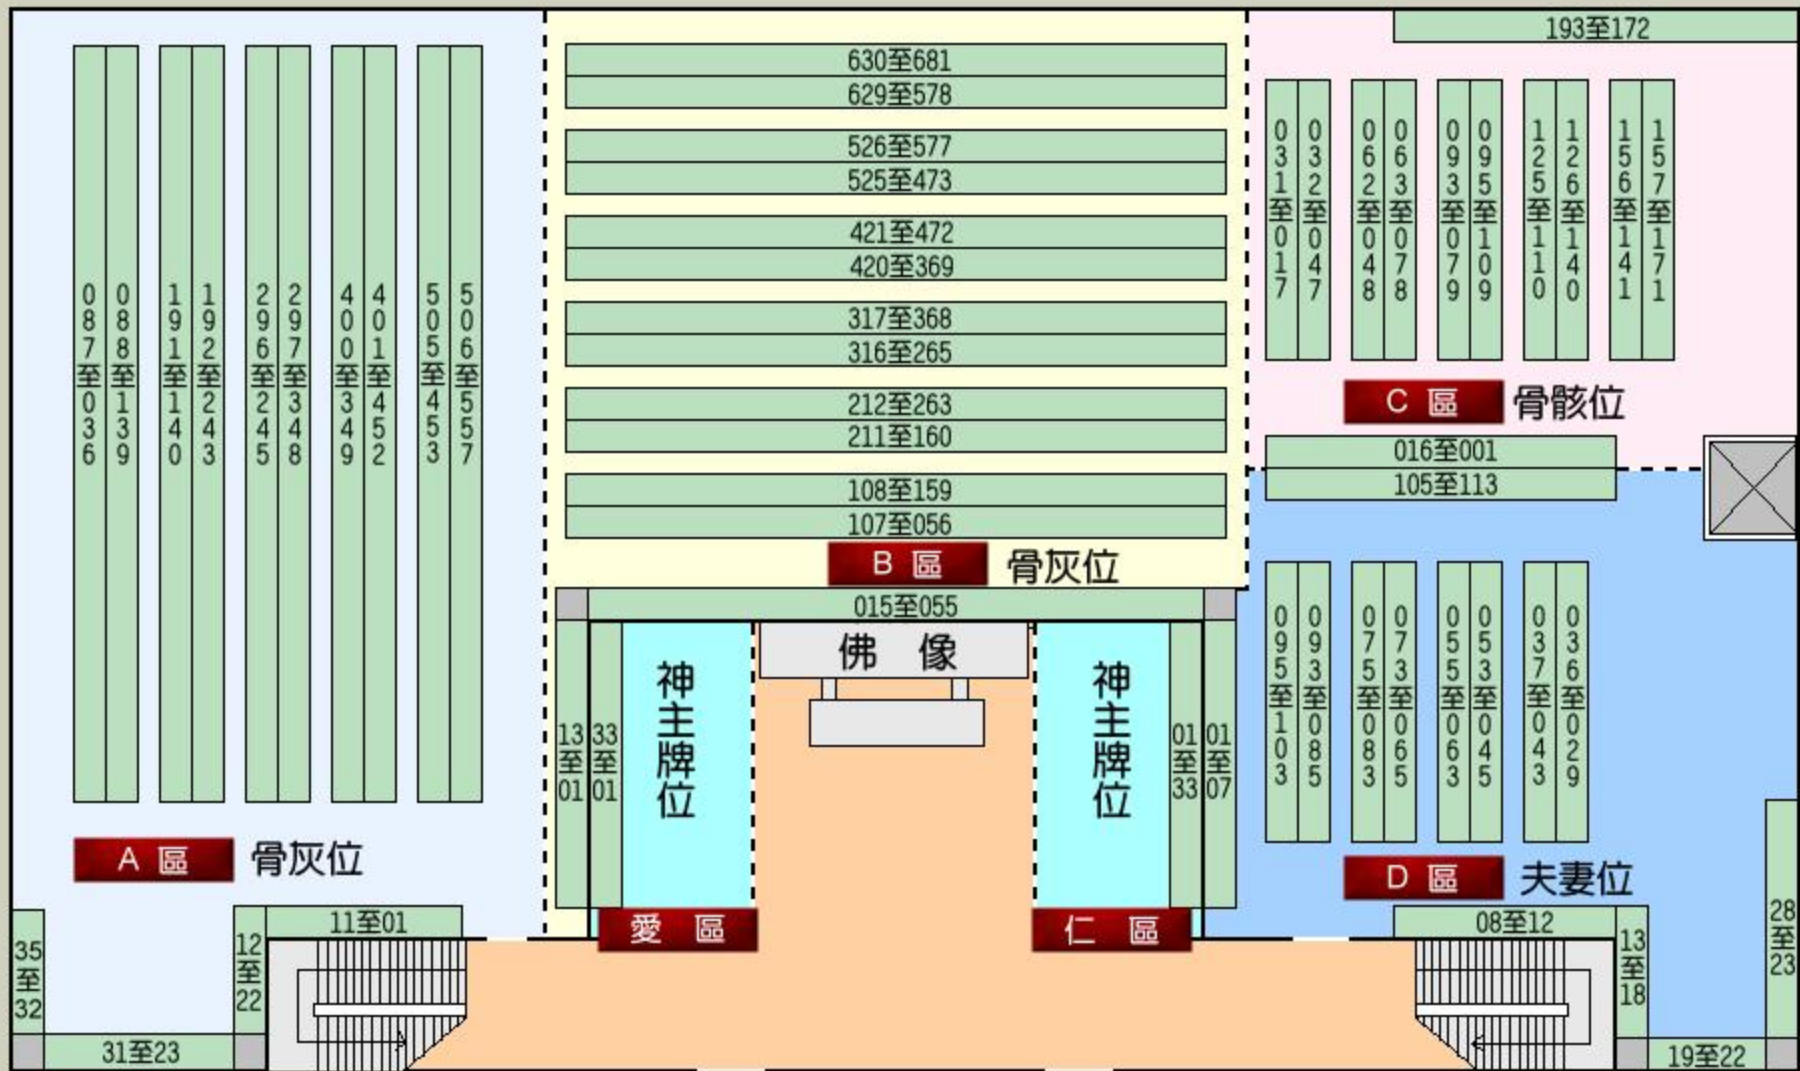

善化區第一納骨堂
一樓平面圖

善化區第一納骨堂
二樓平面圖