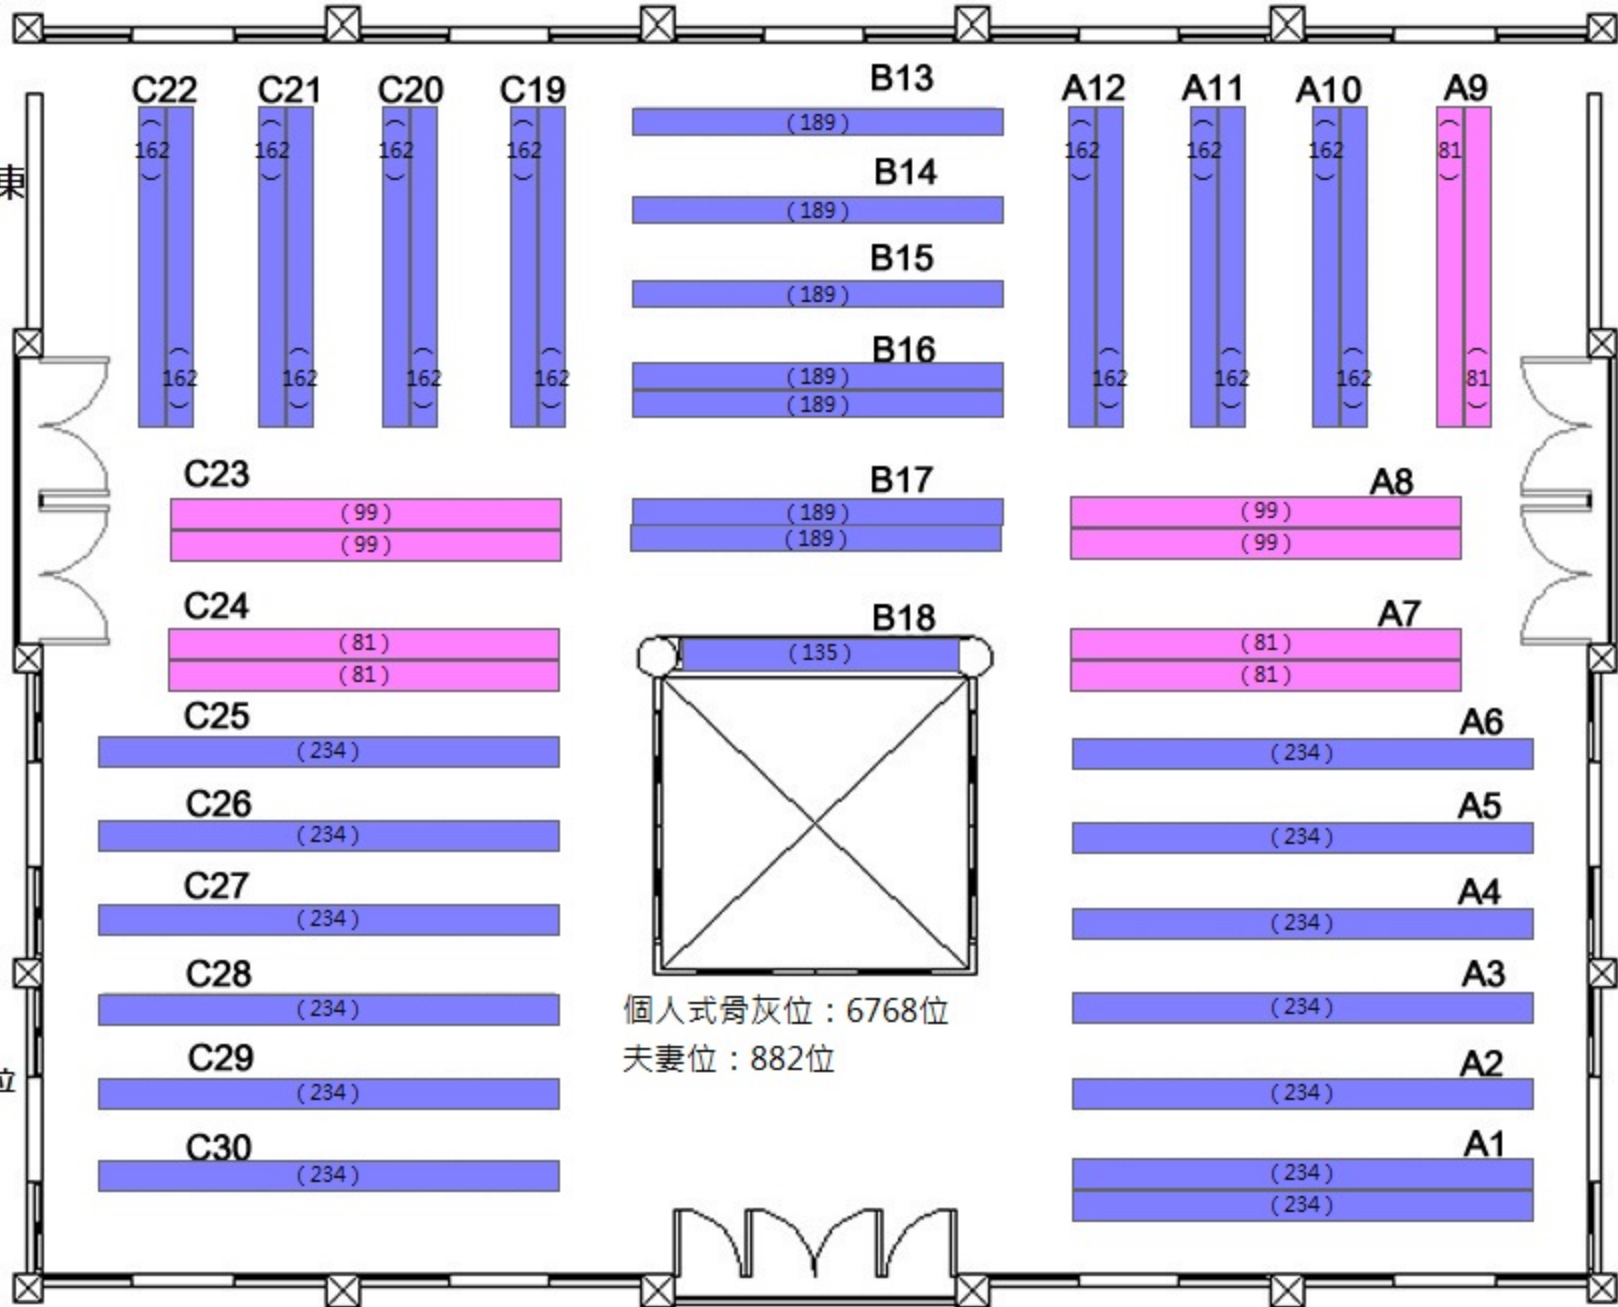

壹樓平面圖

貳樓平面圖

- 個人式骨灰位
- 夫妻位
- 神主牌位

參樓平面圖