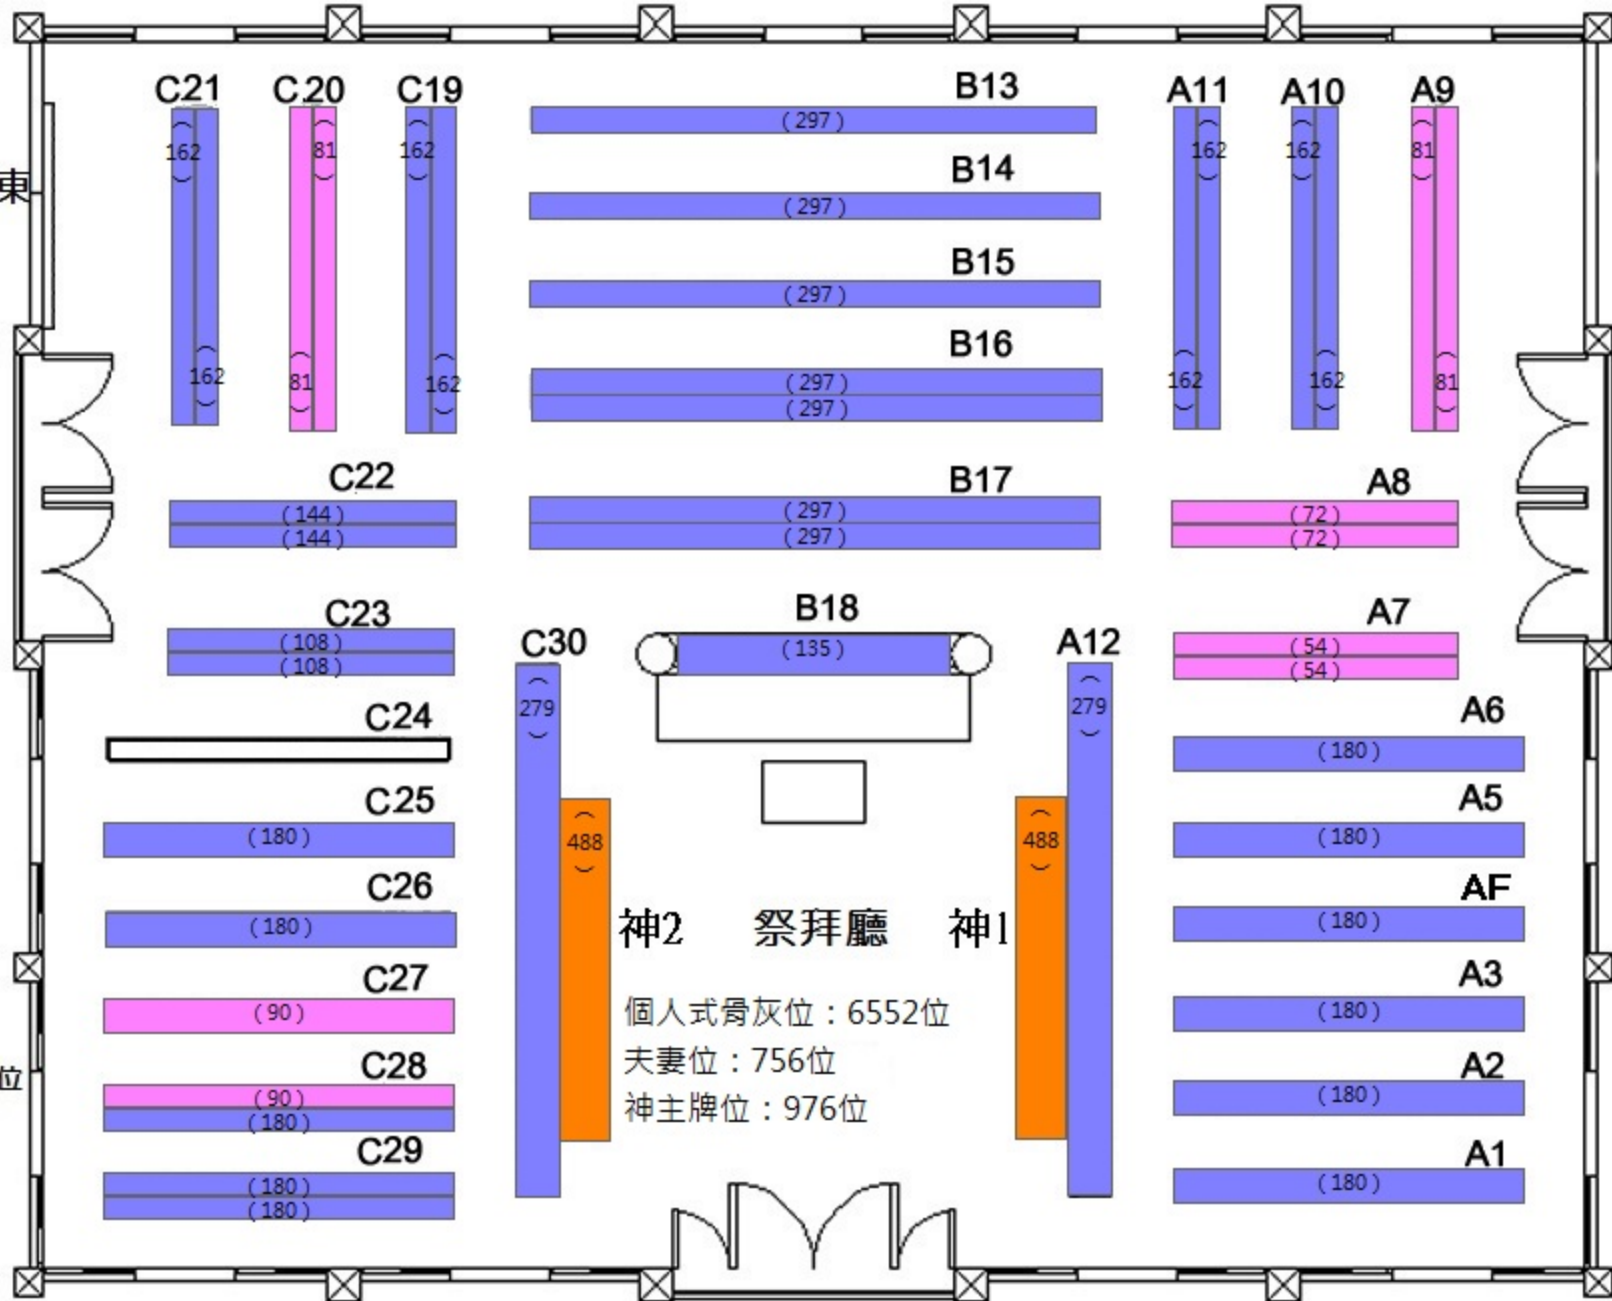

壹樓平面圖

貳樓平面圖

- 個人式骨灰位
- 夫妻位
- 神主牌位

參樓平面圖