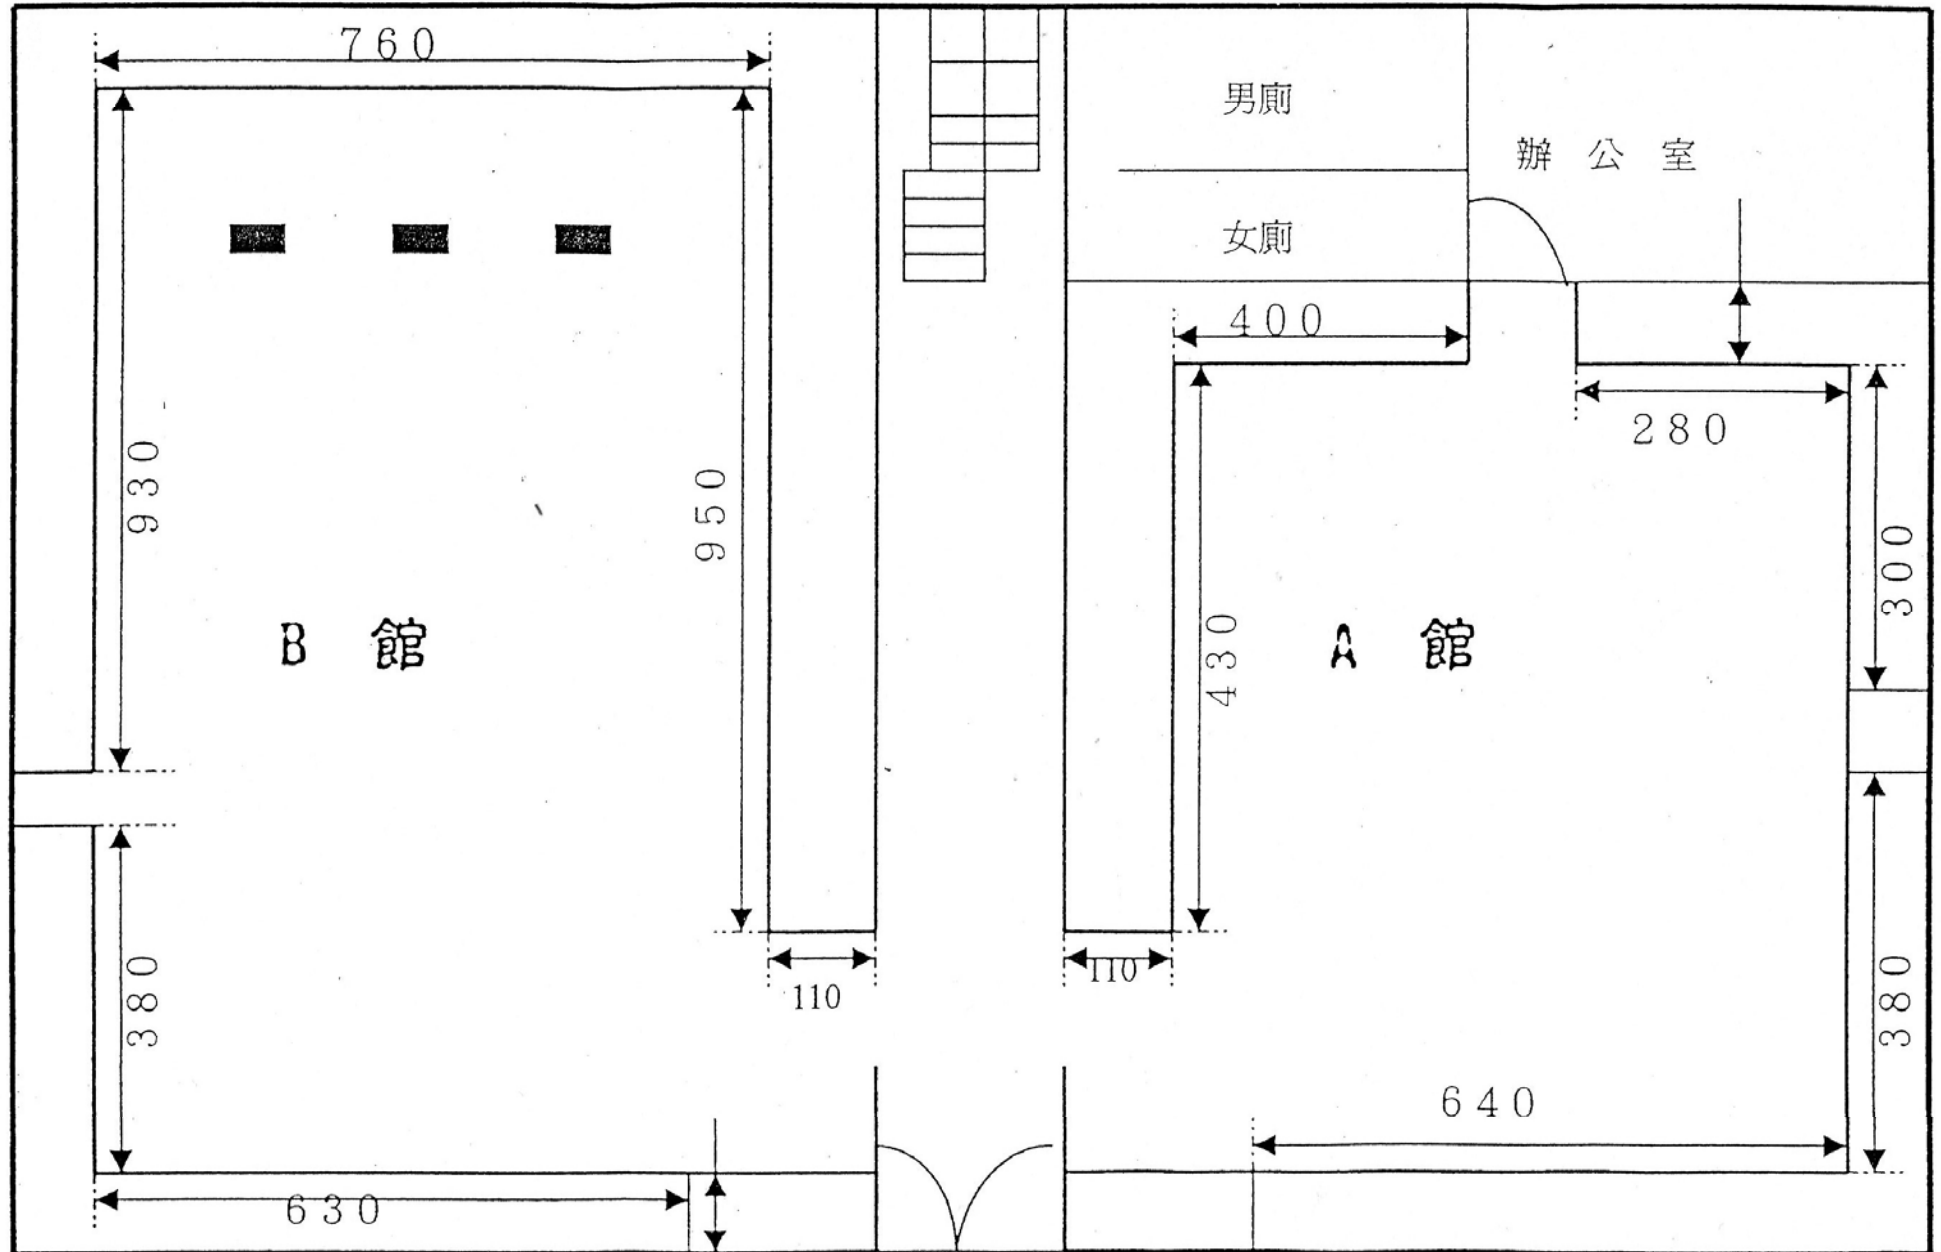

台南市麻豆區麻豆文化館平面配置圖

圖面公分單位

櫃子高度：199