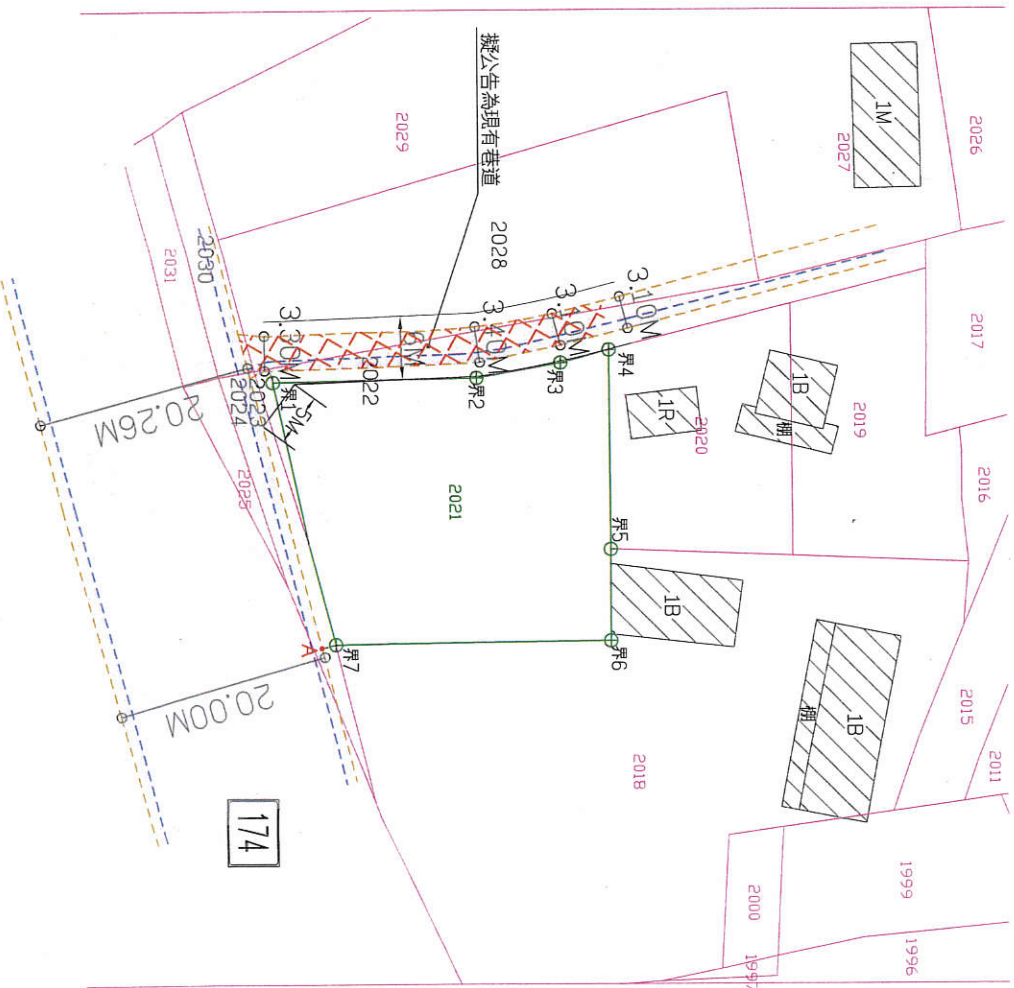

擬公告臺南市學甲區中洲南段2022, 2023, 2024, 2028, 2030地號土地部分範圍為現有巷道公告圖

位置圖(略圖)

N 4 | 比例尺：五分之

- 圖例
- 申請基地
 - 現況道路
 - 溝
 - 現有房屋
 - 建築線
 - 擬公告現有巷道範圍