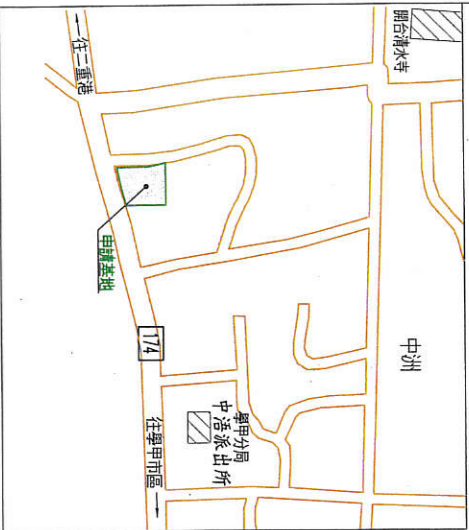

擬公告臺南市學甲區中洲南段2022, 2023, 2024, 2028, 2030地號土地部分範圍為現有巷道公告圖

位置圖(略圖)

N 4 | 比例尺：五分之

- 圖例
- 申請基地
 - 現況道路
 - 溝
 - 現有房屋
 - 建築線
 - 擬公告現有巷道範圍