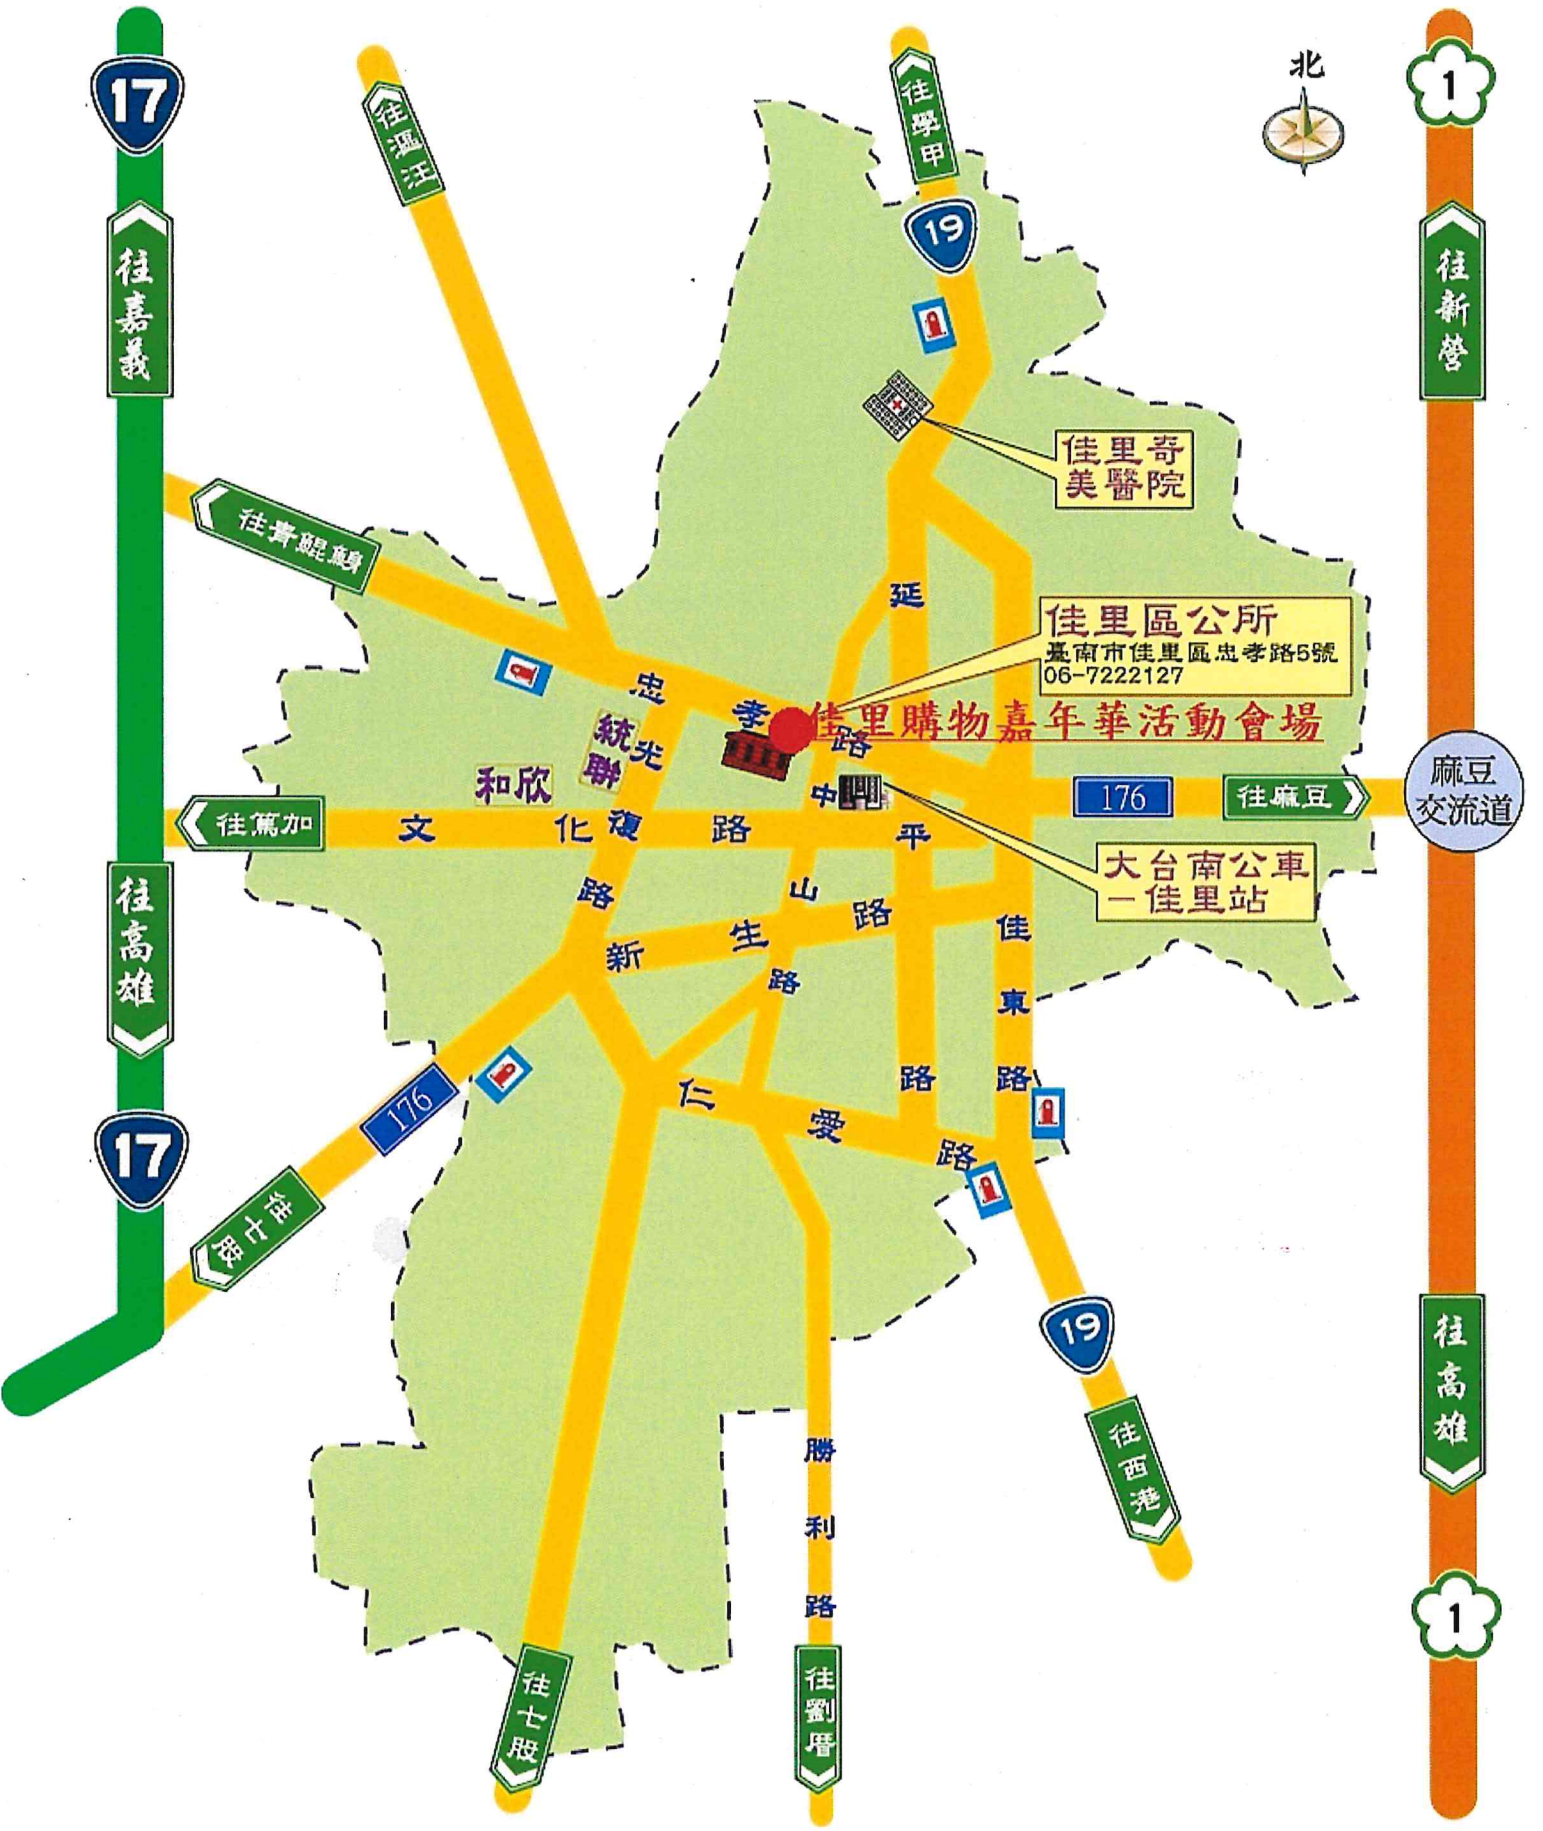

1

往新營

麻豆
交流道

往高雄

1

佳里奇美醫院

佳里區公所
臺南市佳里區忠孝路5號
06-7222127

佳里購物嘉年華活動會場

大台南公車
-佳里站

17

往嘉義

往青鯤鯓

往學甲

19

往篤加

往麻豆

176

往高雄

17

往十梓

往七股

往劉厝

勝利路

往西港