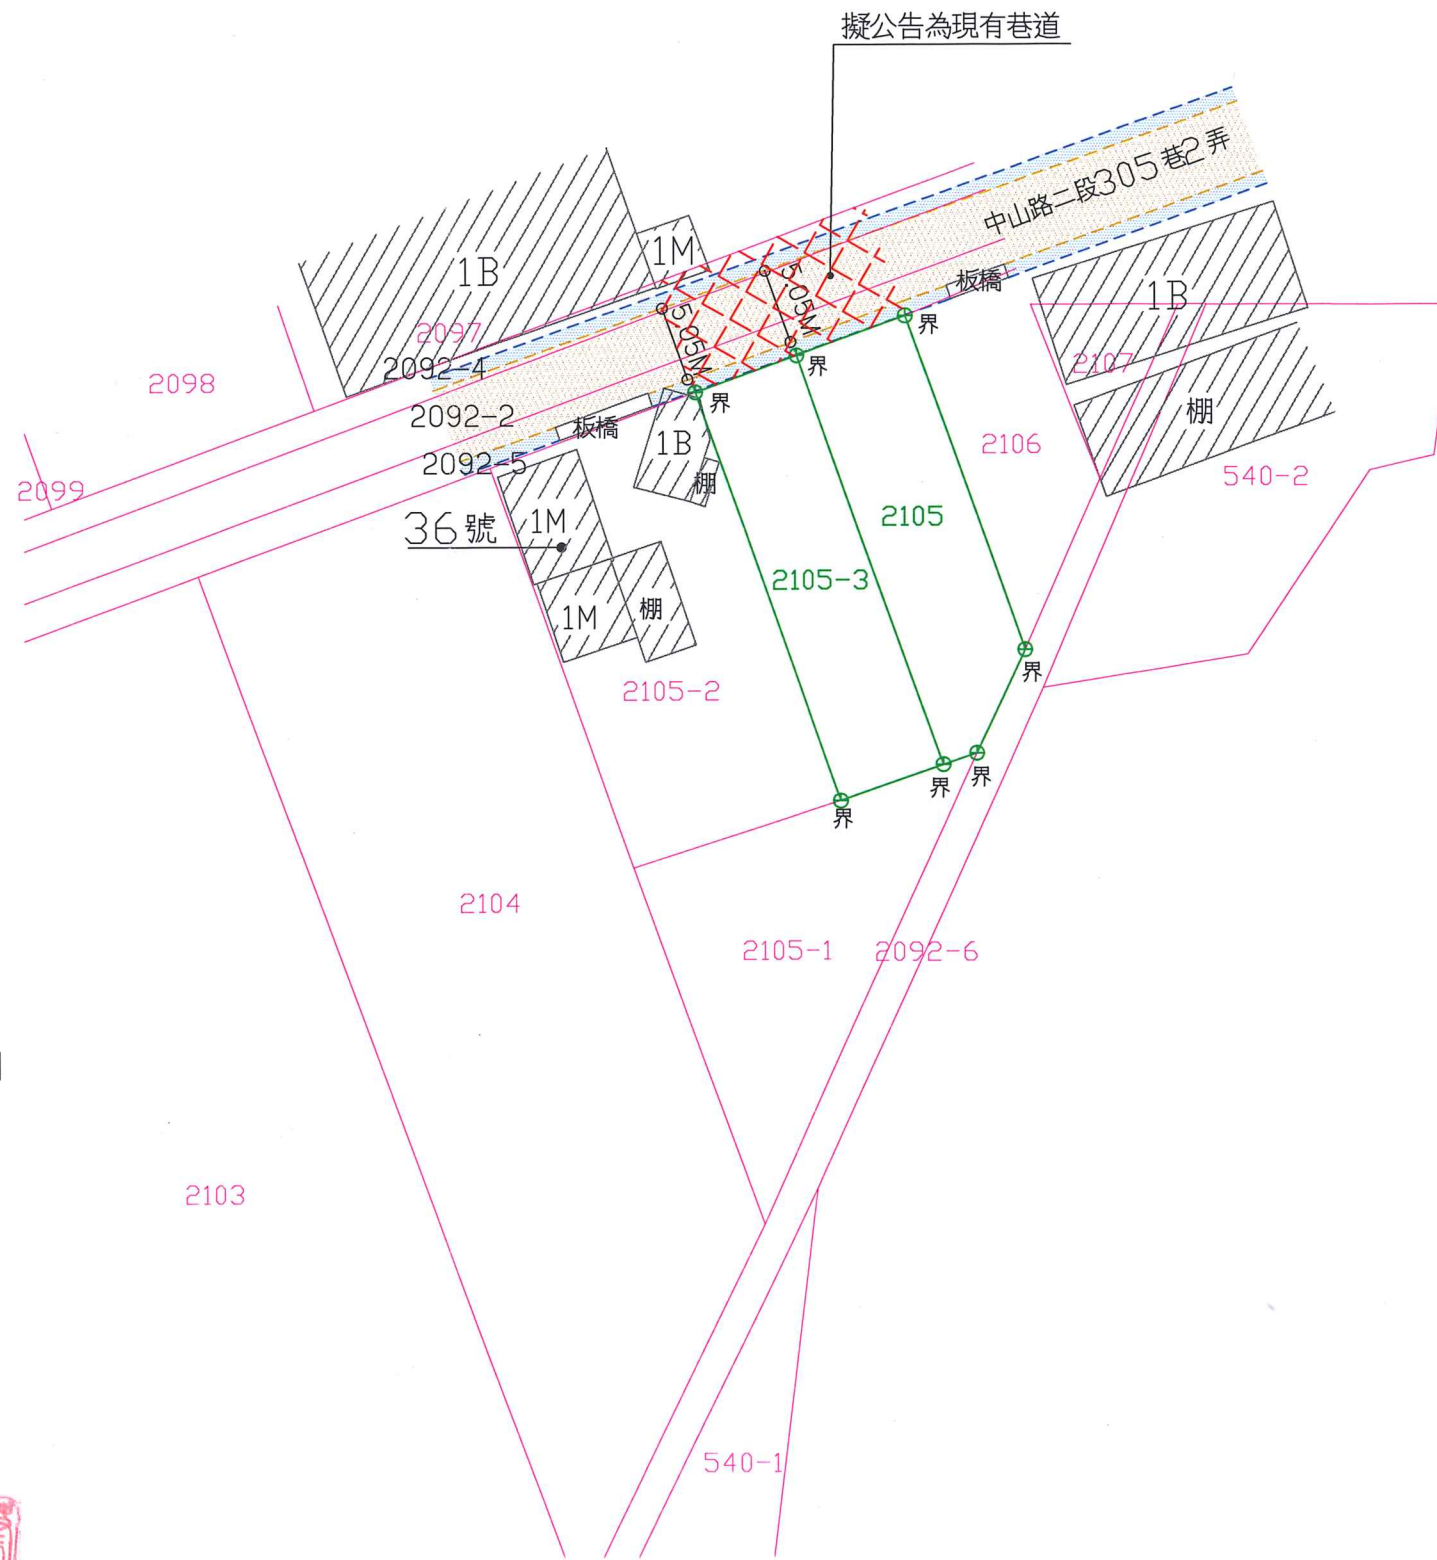

擬公告臺南市下營區下營段2092-2,2092-4,2092-5地號土地部分範圍為現有巷道公告圖

位置圖(略圖)

N  
4  
|  
比例尺：五百分之一