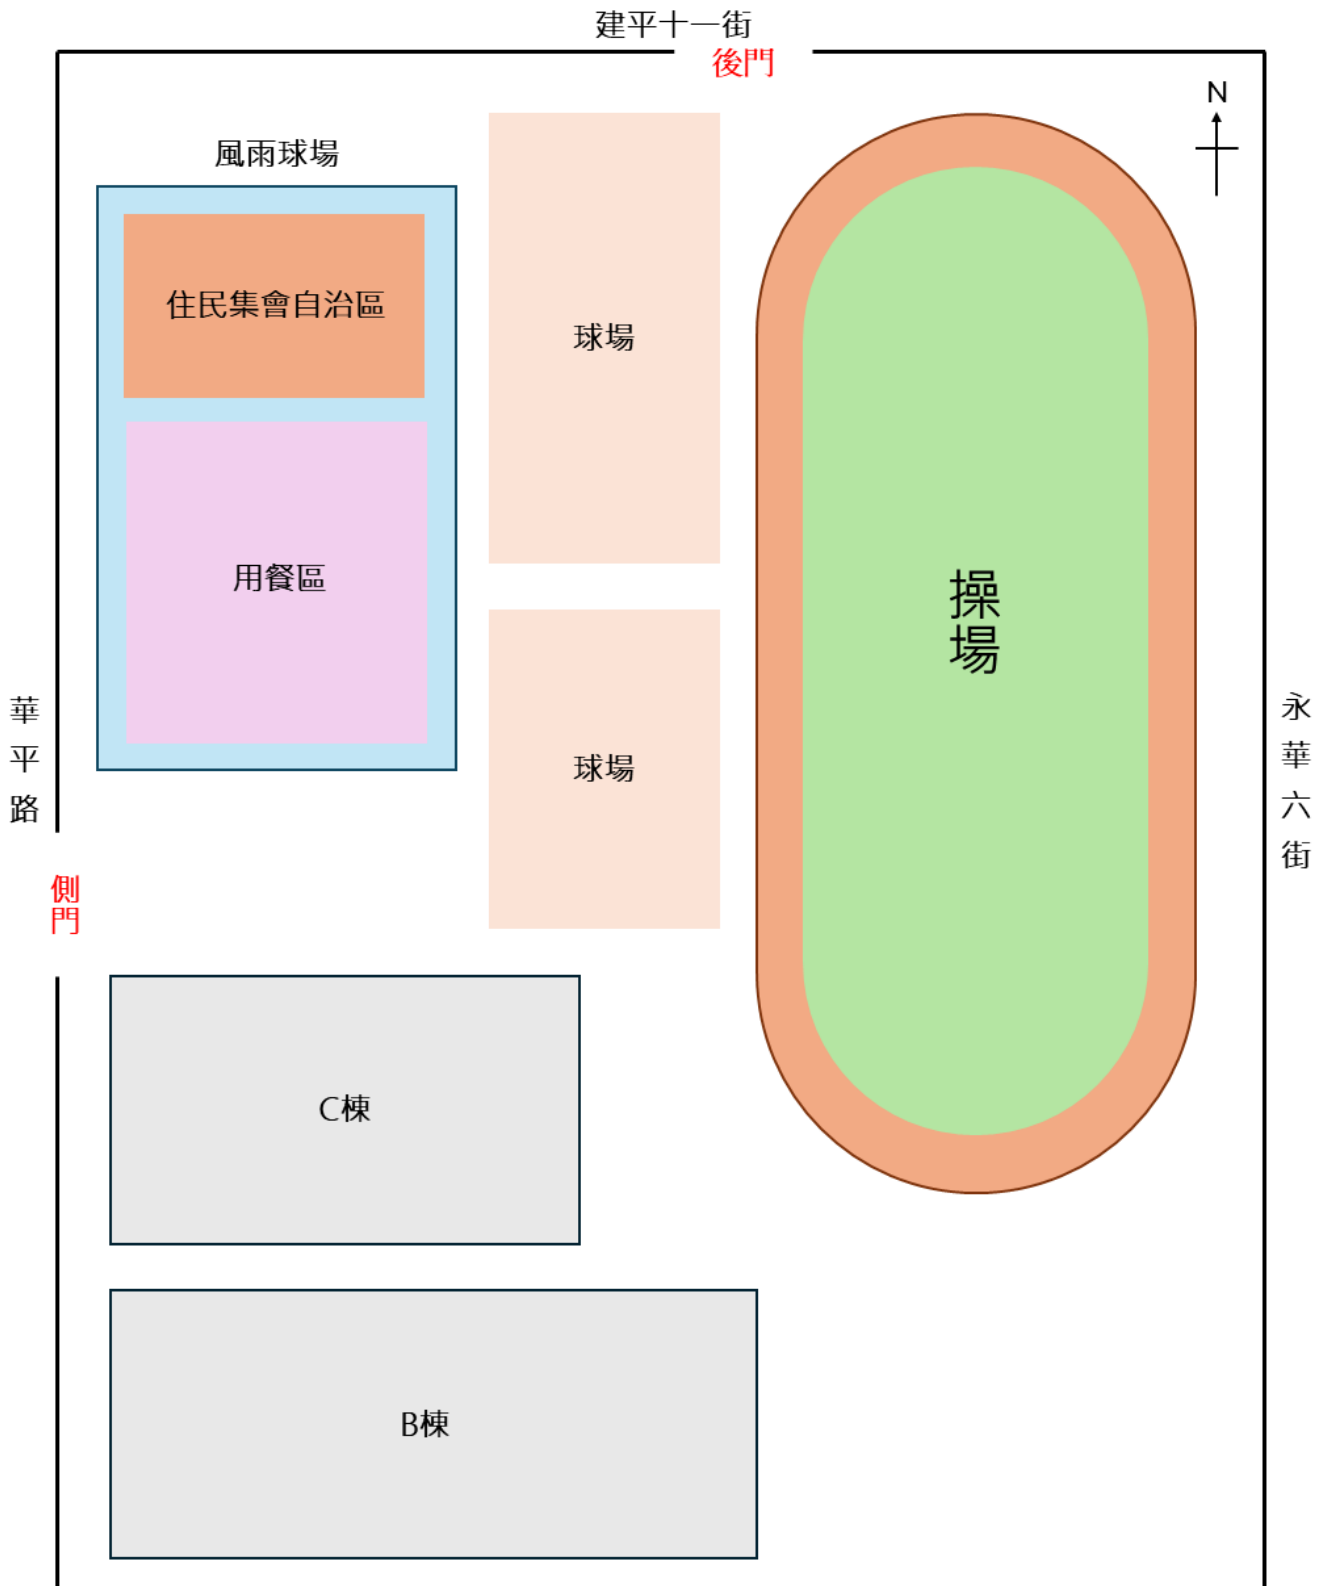

B棟

/	家庭寢區	家庭寢區	廁所	4F
家庭寢區	家庭寢區	家庭寢區	廁所	3F
家庭寢區	家庭寢區	家庭寢區	廁所	2F
家庭寢區	家庭寢區	家庭寢區	廁所	1F
家庭寢區	家庭寢區	/	廁所	BF
兒童遊戲區	家庭寢區	家庭寢區	睡房	
	家庭寢區	家庭寢區		
	家庭寢區	家庭寢區		
	家庭寢區	家庭寢區		
睡房		1F		

永華六街

側門

A棟

5F	廁所	家庭寢區	家庭寢區	家庭寢區	家庭寢區	/	電梯
4F	廁所	家庭寢區	家庭寢區	家庭寢區	家庭寢區	/	電梯
3F	廁所	家庭寢區	家庭寢區	家庭寢區	家庭寢區	/	電梯
2F	廁所	家庭寢區	/	/	物資發放區 (1F挑空區)		電梯
1F	文康休閒區						電梯
B1	物資發放區	物資發放區	物資發放區				電梯

A棟

家庭寢區	/	家庭寢區	/	/	行政辦公室	/	廁所	5F	/
家庭寢區	家庭寢區	家庭寢區	家庭寢區	家庭寢區	家庭寢區	家庭寢區	廁所	4F	/
文康休閒區	文康休閒區	文康休閒區	文康休閒區	文康休閒區	文康休閒區	文康休閒區	廁所	3F	文康休閒區
家庭寢區	家庭寢區	家庭寢區	家庭寢區	家庭寢區	行政作業區	/	廁所	2F	/
醫療安心關懷站	哺乳室	/	/	/	(穿鞋)	災民等待區	廁所	1F	/
家庭寢區	家庭寢區	家庭寢區	停車場				廁所	B1	/

# 操場

側門：避難收容專用出入口  
正門：教職員及學生專用出入口