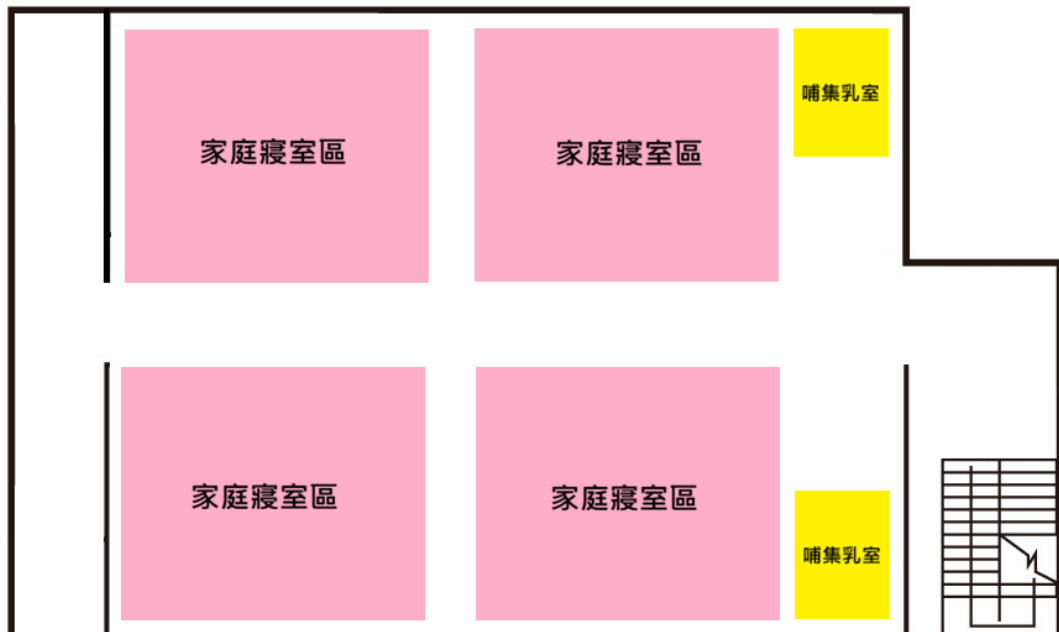

# 2F/活動中心

臺南市

安平區漁光里活動中心

避難收容處所平面配置圖

### 3F/活動中心

臺南市

安平區漁光里活動中心

避難收容處所平面配置圖

### B1/活動中心