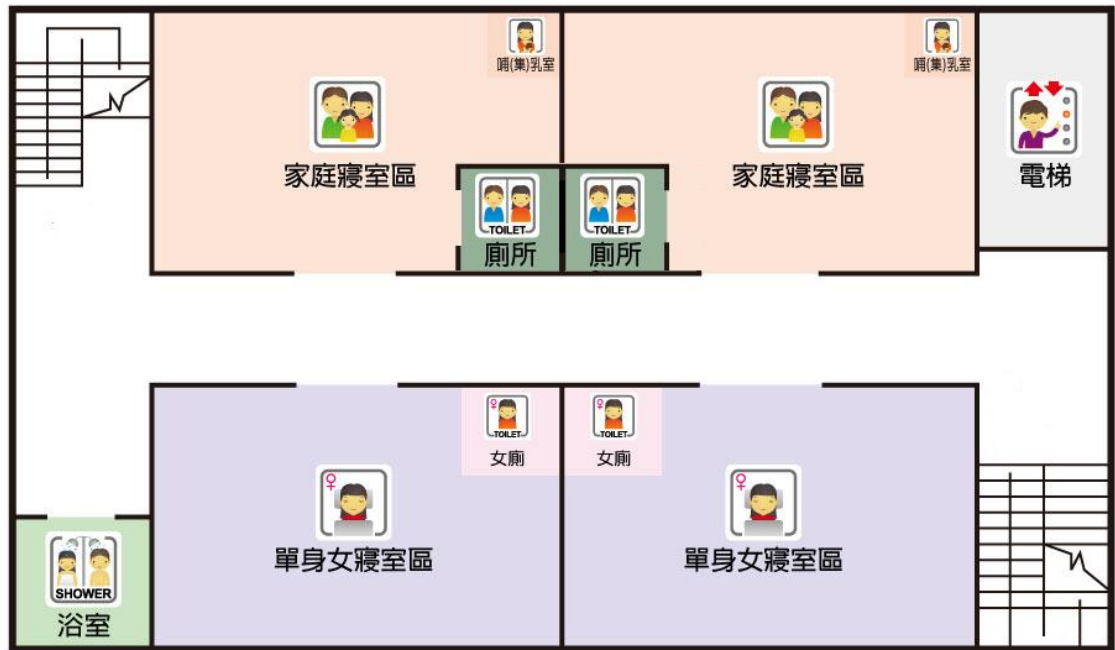

# 2F/活動中心

臺南市

安平區漁光里活動中心

避難收容處所平面配置圖

### 3F/活動中心

臺南市

安平區漁光里活動中心

避難收容處所平面配置圖

### B1/活動中心