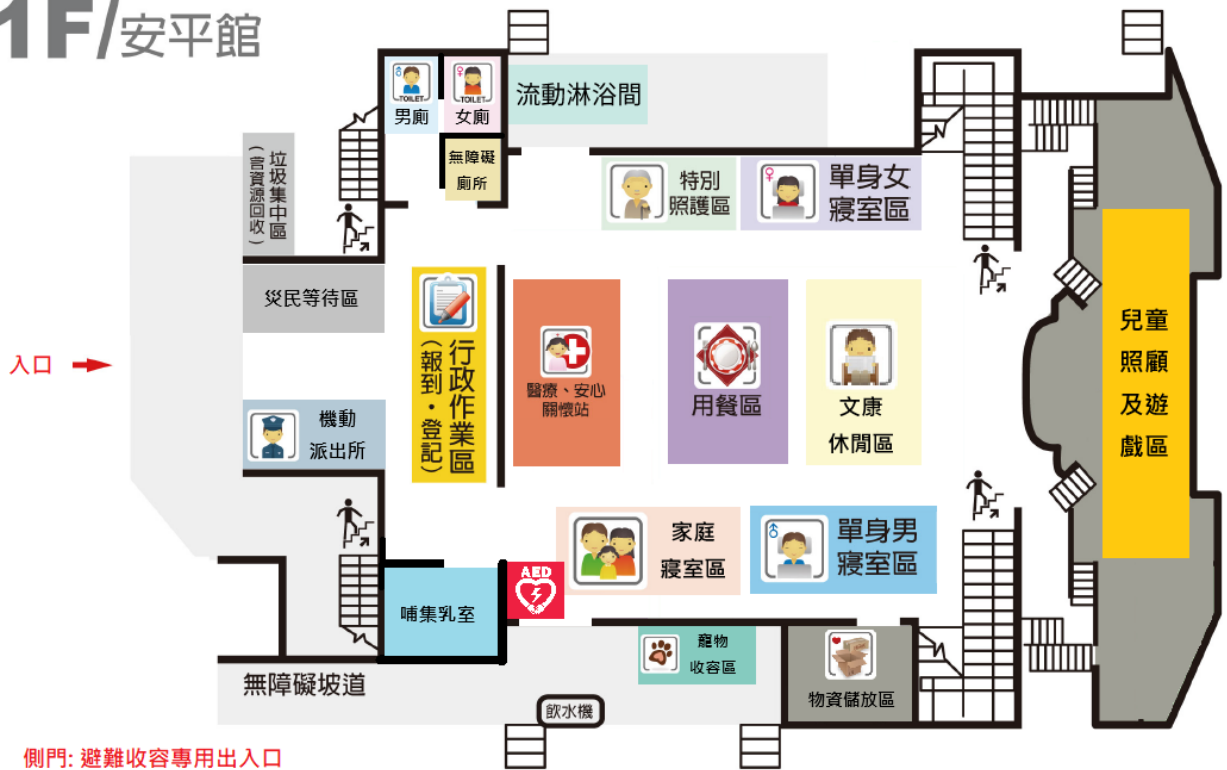

### B1/活動中心

# 1F/活動中心

# 2F/活動中心

# B1/活動中心

1F/安平館

側門: 避難收容專用出入口

正門: 教職員及學生專用出入口

操場