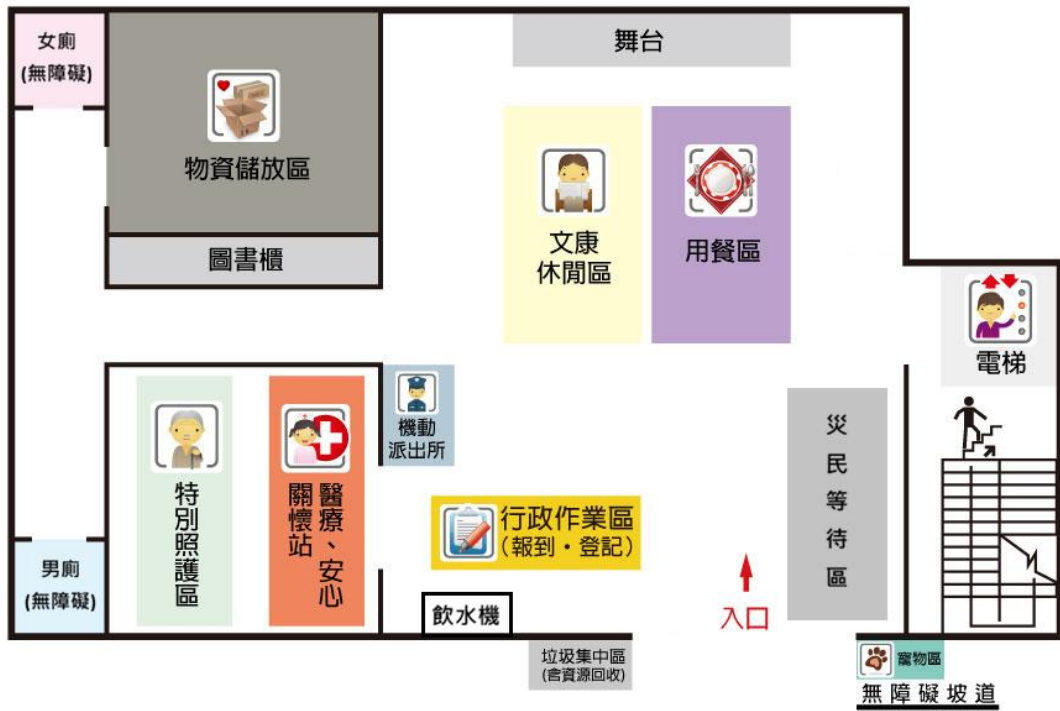

# 操場

側門：避難收容專用出入口  
正門：教職員及學生專用出入口

# 1F/多功能教室及普通教室

北方後門: 避難收容專用出入口  
 南方正門: 教職員及學生專用出入口

# 2F/多功能教室及普通教室

臺南市 安平區國平里活動中心 避難收容處所平面配置圖

1F/活動中心

臺南市 安平區國平里活動中心 避難收容處所平面配置圖

2F/活動中心

# 1F/活動中心