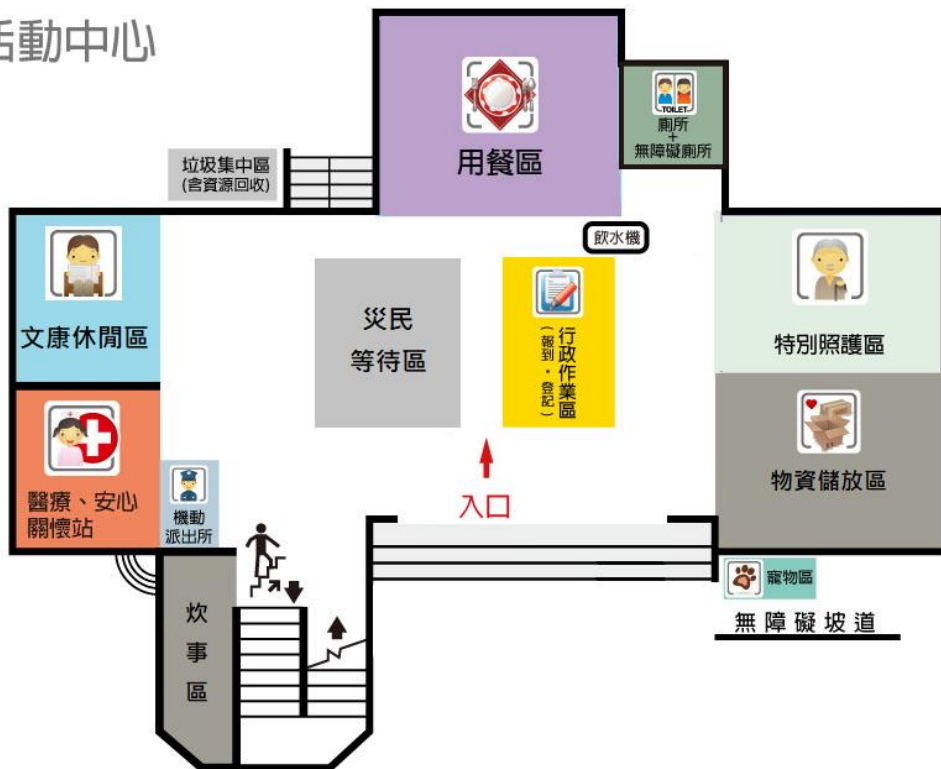

# 2F/活動中心

# B1/活動中心

1F/安平館

側門: 避難收容專用出入口

正門: 教職員及學生專用出入口

操場

# 1F/活動中心