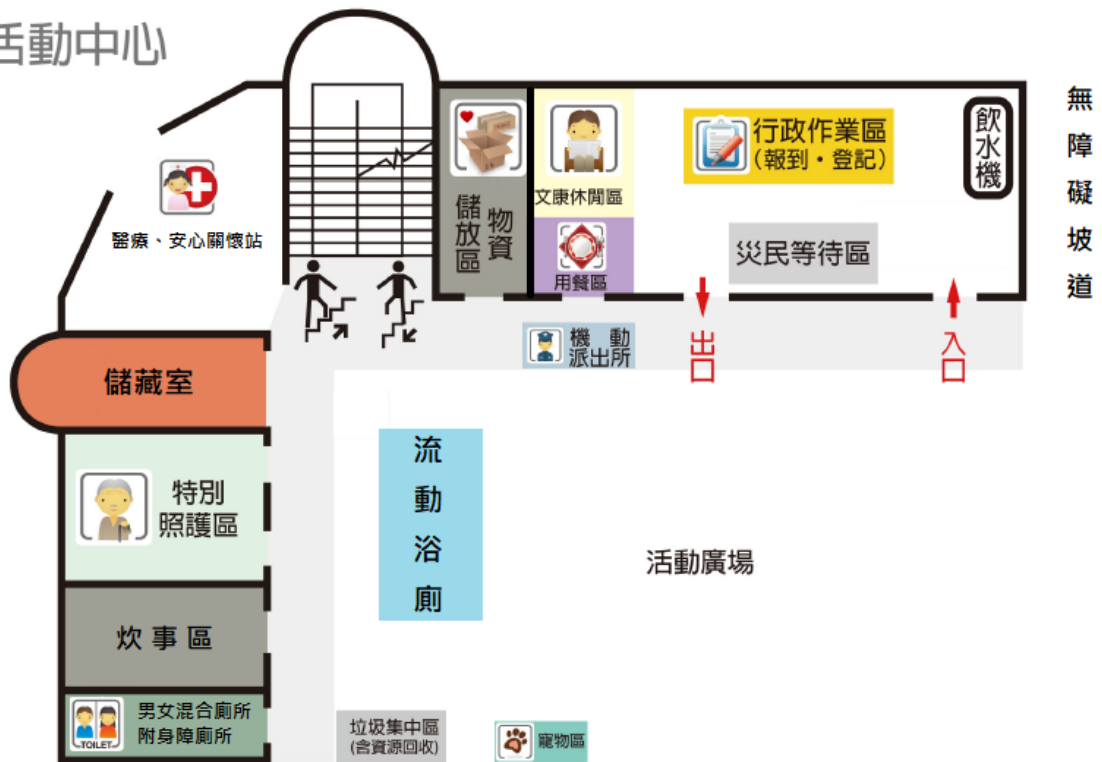

# 1F/活動中心

# 2F/活動中心

臺南市

安平區文平里活動中心

避難收容處所平面配置圖

## 1F/活動中心

臺南市

安平區文平里活動中心

避難收容處所平面配置圖

## 2F/活動中心