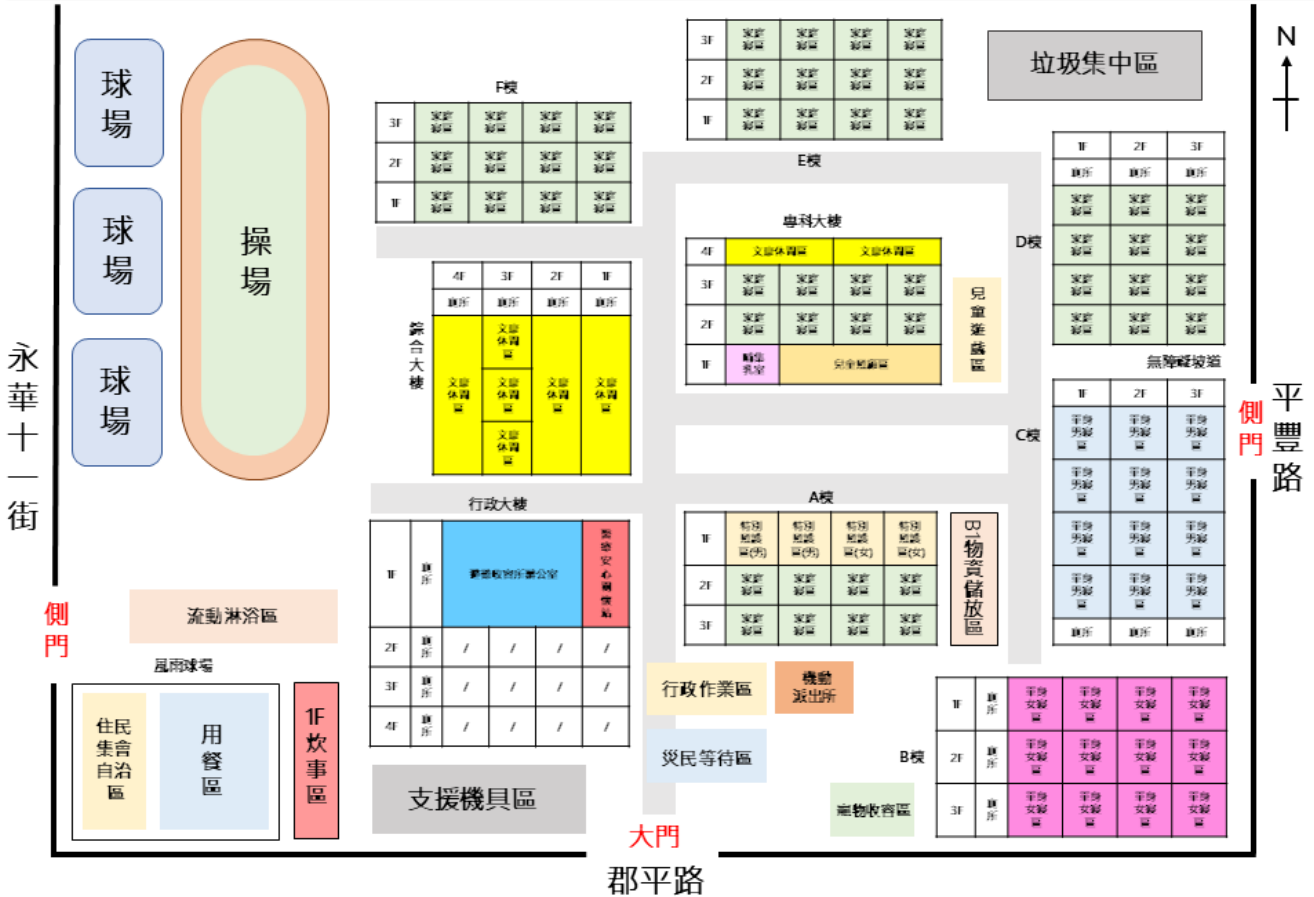

# 2F/活動中心

# B1/活動中心

1F/安平館

側門: 避難收容專用出入口

正門: 教職員及學生專用出入口

操場

# 1F/活動中心