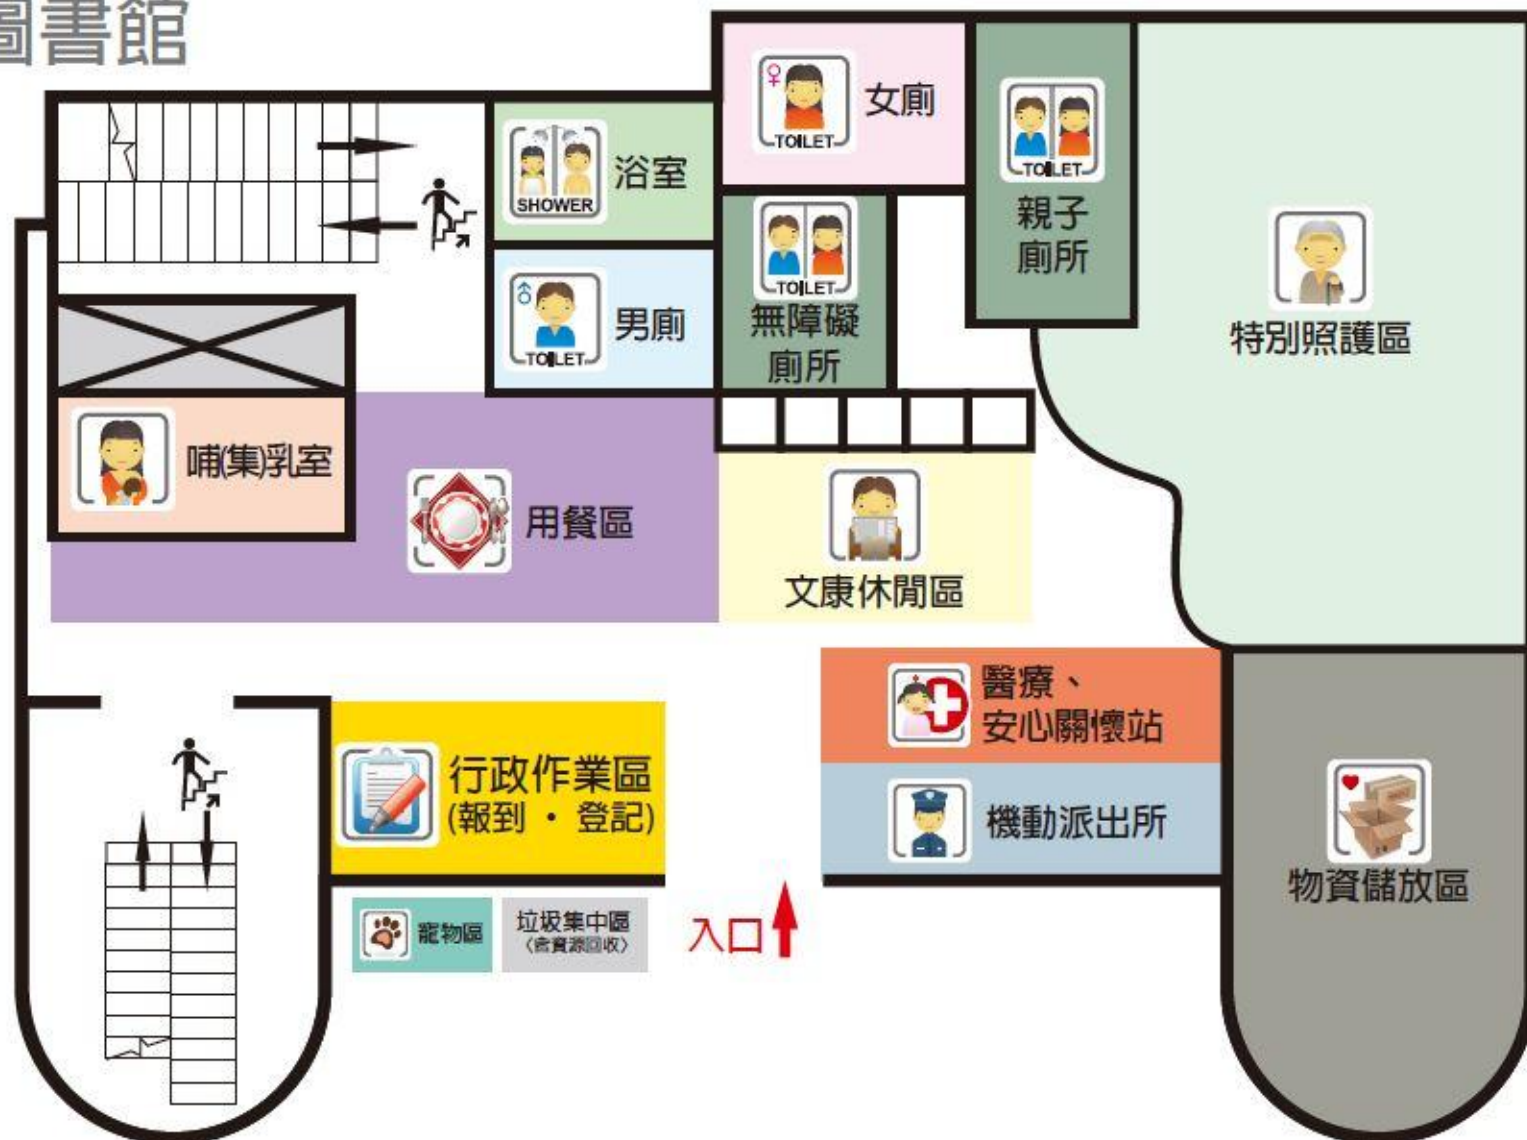

斜前方廣場(保安宮廣場)

道路

臺南市

西港區港東里活動中心

避難收容處所平面配置圖

港東里活動中心外廣場(廣慈宮廣場)

1F/活動中心

2F/活動中心

慶安社區活動中心(外廣場)

1F/活動中心

3F/活動中心

活動中心(前廣場)

南45

1F/圖書館

2F/圖書館

3F/圖書館

操場

1F/活動中心

2F/活動中心

3F/活動中心

操場

臺南市

西港區西港國民中學

避難收容處所平面配置圖

大禮堂

新復里活動中心前廣場(安溪宮前廣場)

新復里活動中心