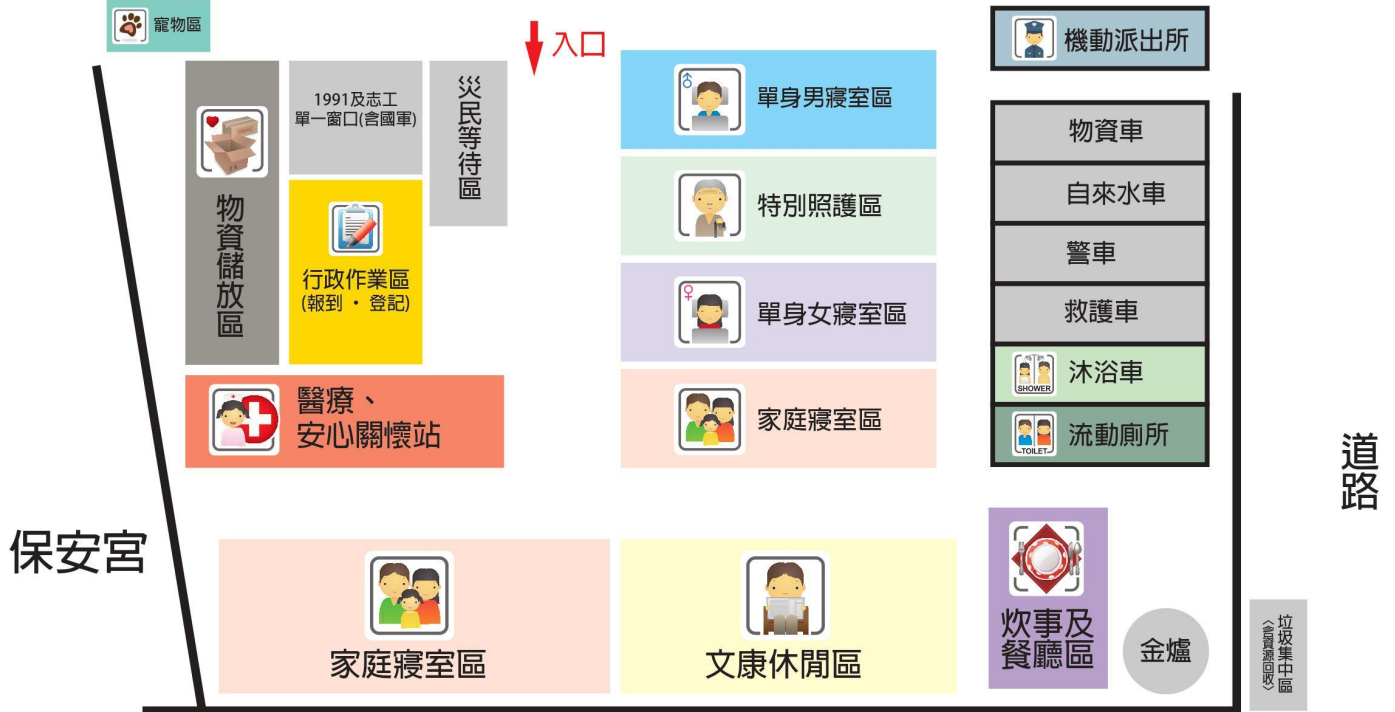

斜前方廣場(保安宮廣場)

道路

臺南市

西港區港東里活動中心

避難收容處所平面配置圖

港東里活動中心外廣場(廣慈宮廣場)

1F/活動中心

2F/活動中心

慶安社區活動中心(外廣場)

1F/活動中心

3F/活動中心

活動中心(前廣場)

南45

1F/圖書館

2F/圖書館

3F/圖書館

大禮堂

新復里活動中心前廣場(安溪宮前廣場)

新復里活動中心