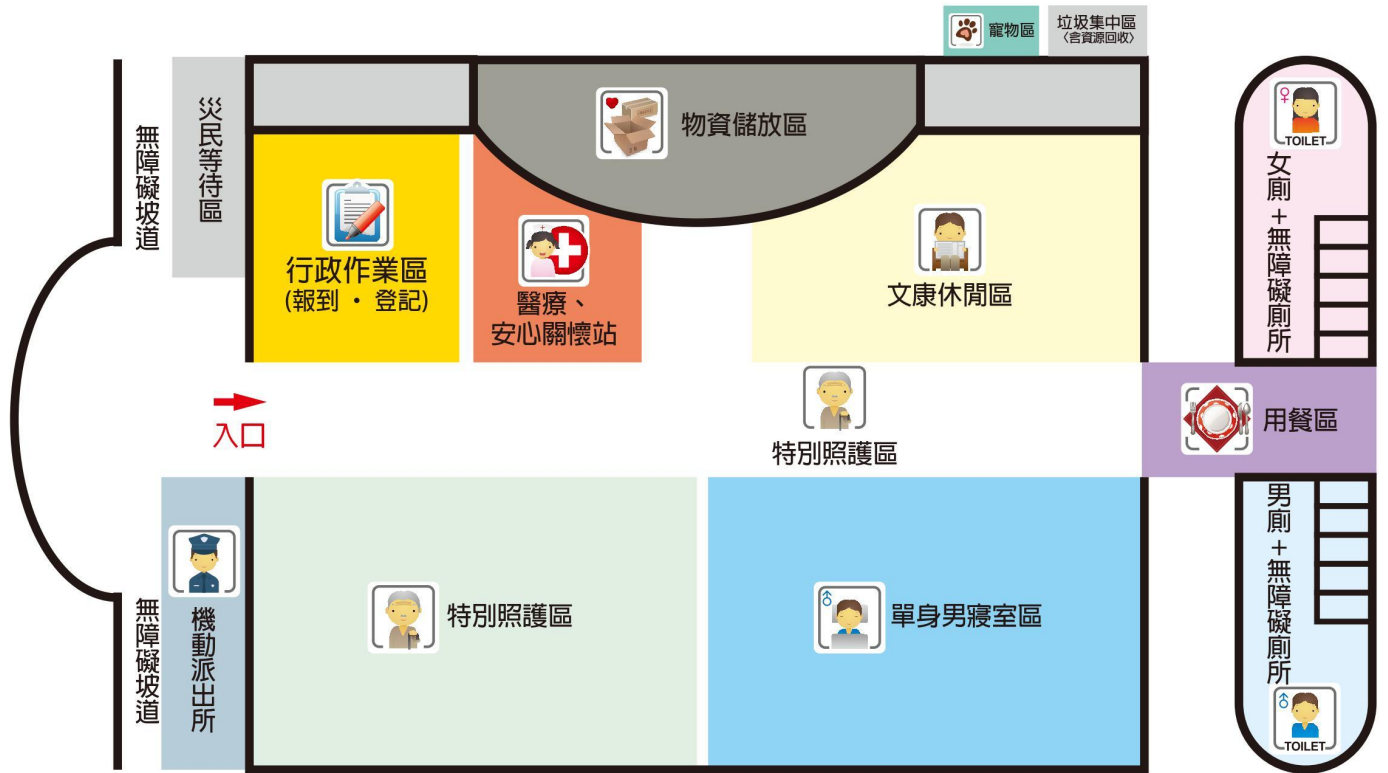

斜前方廣場(保安宮廣場)

道路

臺南市

西港區港東里活動中心

避難收容處所平面配置圖

港東里活動中心外廣場(廣慈宮廣場)

1F/活動中心

2F/活動中心

慶安社區活動中心(外廣場)

1F/活動中心

3F/活動中心

活動中心(前廣場)

南45

1F/圖書館

2F/圖書館

3F/圖書館

操場

1F/活動中心

2F/活動中心

3F/活動中心

操場

臺南市

西港區西港國民中學

避難收容處所平面配置圖

大禮堂

新復里活動中心前廣場(安溪宮前廣場)

新復里活動中心