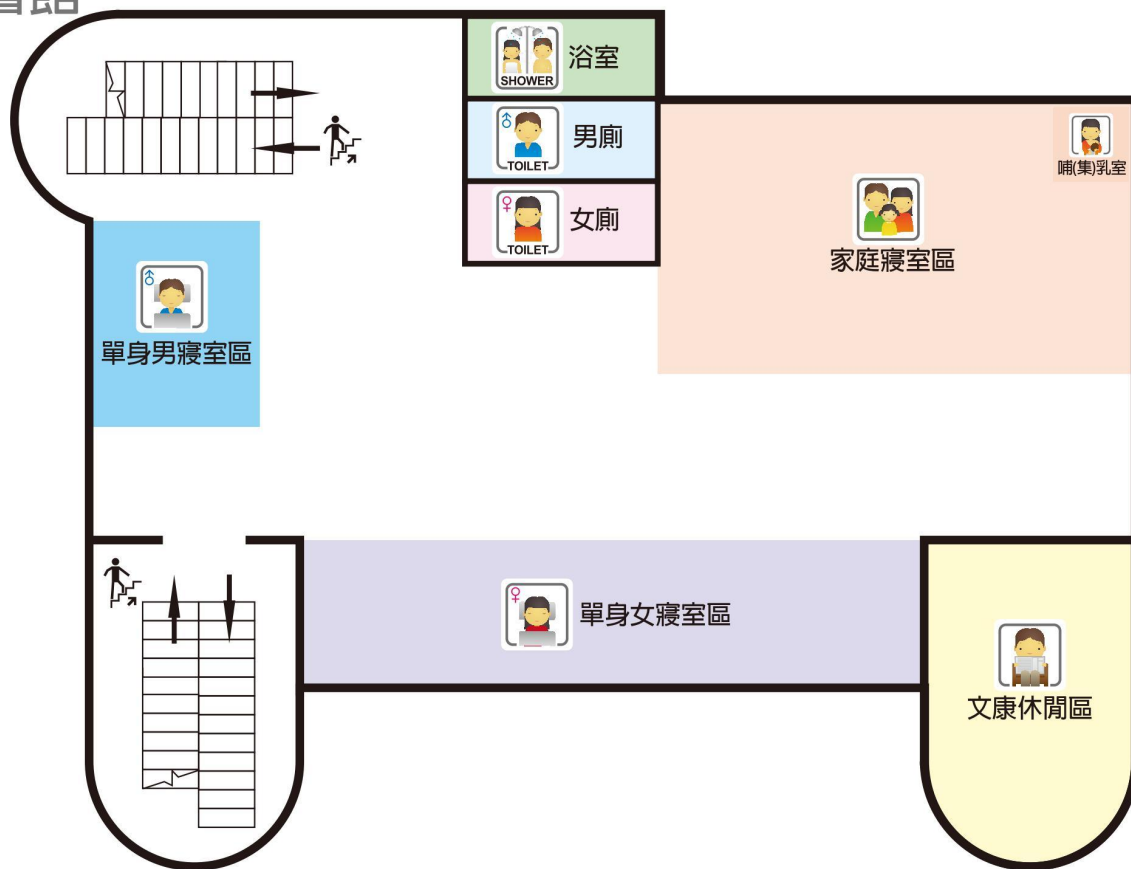

慶安社區活動中心(外廣場)

1F/活動中心

3F/活動中心

活動中心(前廣場)

南45

1F/圖書館

2F/圖書館

3F/圖書館

操場

1F/活動中心

2F/活動中心

3F/活動中心

操場

臺南市

西港區西港國民中學

避難收容處所平面配置圖

大禮堂

新復里活動中心前廣場(安溪宮前廣場)

新復里活動中心