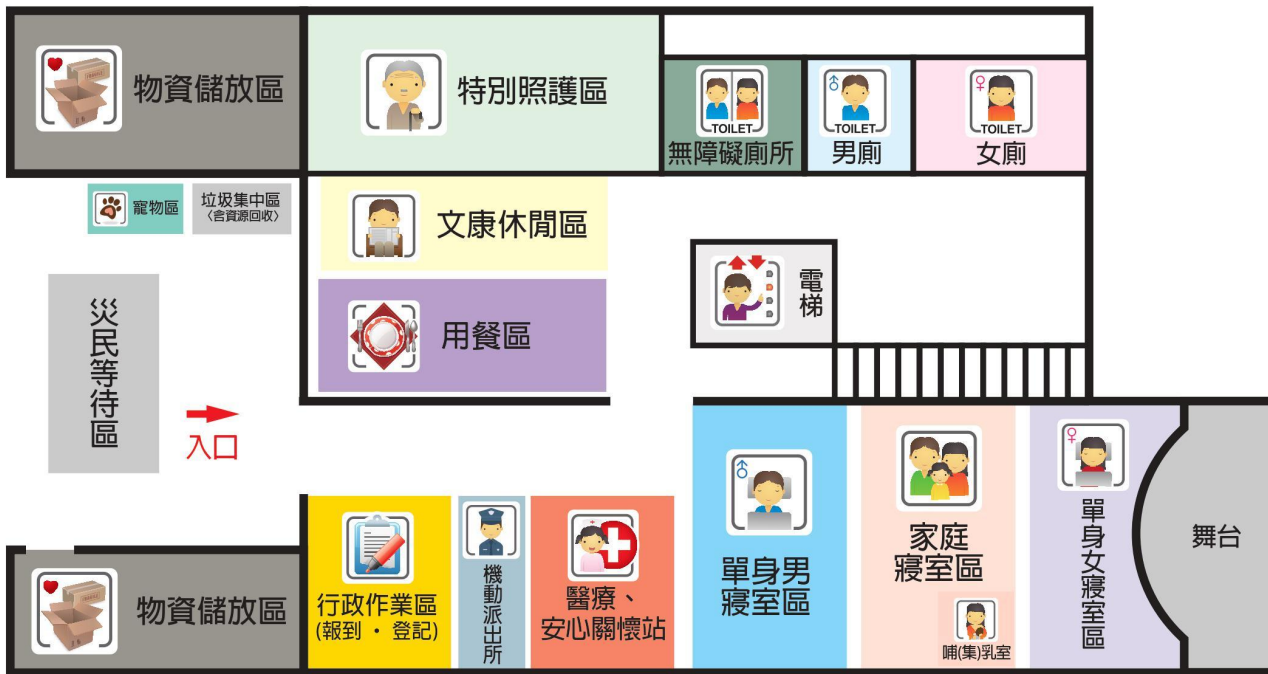

斜前方廣場(保安宮廣場)

道路

臺南市

西港區港東里活動中心

避難收容處所平面配置圖

港東里活動中心外廣場(廣慈宮廣場)

1F/活動中心

2F/活動中心

慶安社區活動中心(外廣場)

1F/活動中心

3F/活動中心

活動中心(前廣場)

南45

1F/圖書館

2F/圖書館

3F/圖書館