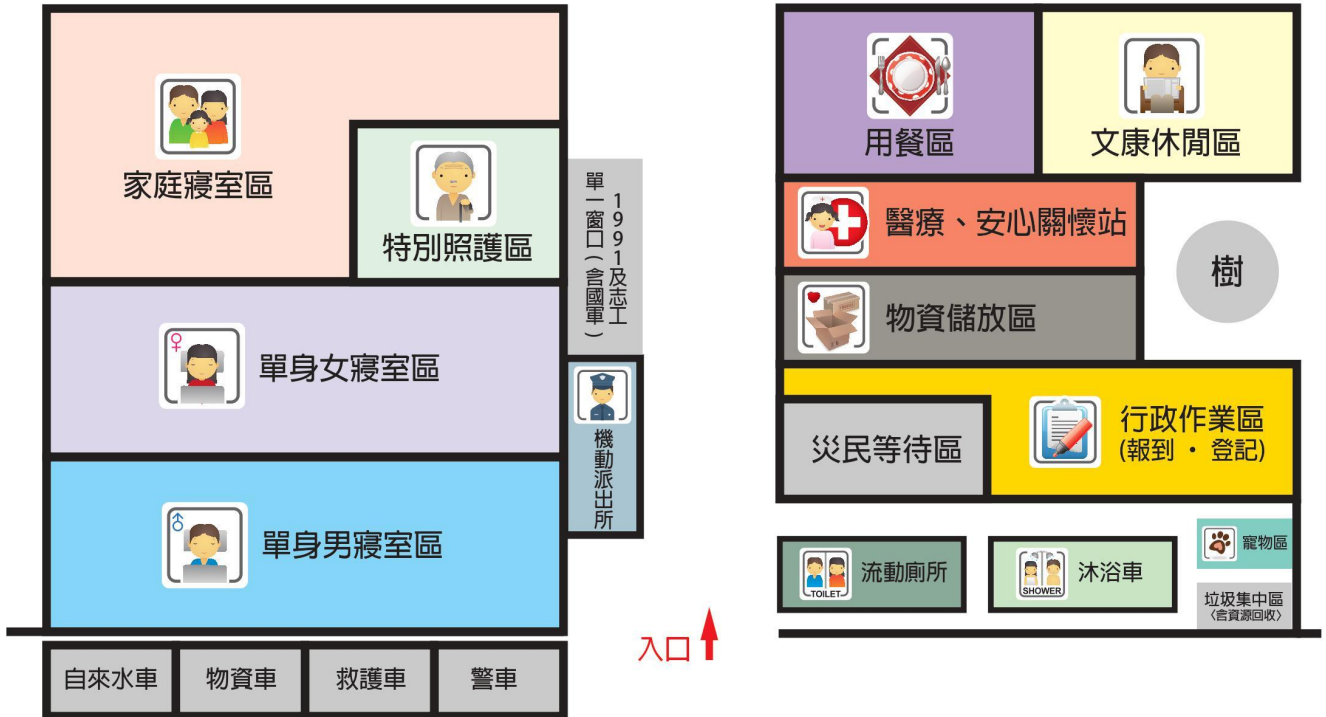

慶安社區活動中心(外廣場)

1F/活動中心

3F/活動中心

活動中心(前廣場)

南45

1F/圖書館

2F/圖書館

3F/圖書館

操場

1F/活動中心

2F/活動中心

3F/活動中心

操場

臺南市

西港區西港國民中學

避難收容處所平面配置圖