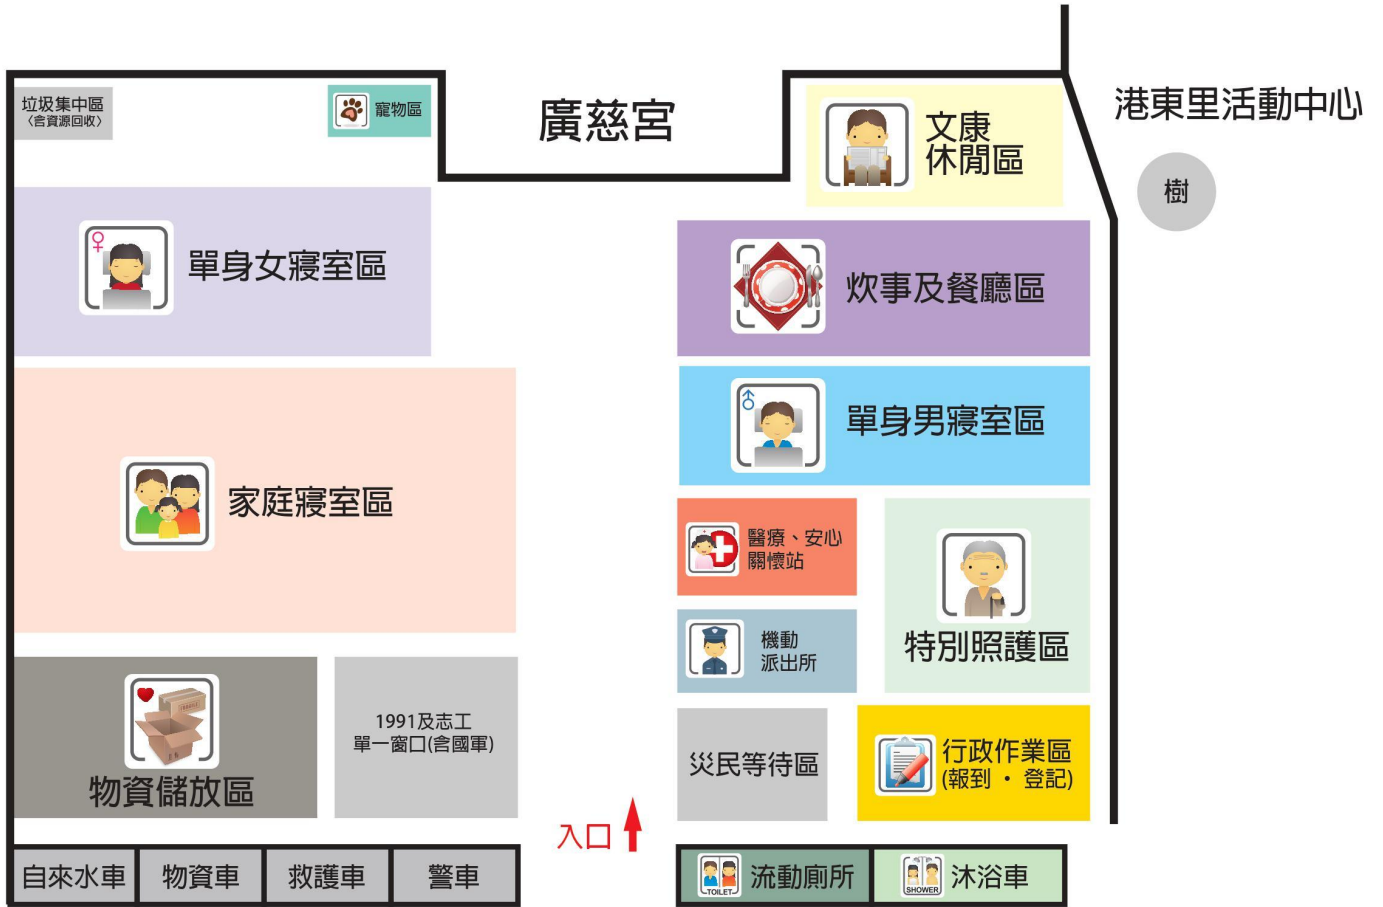

斜前方廣場(保安宮廣場)

道路

臺南市

西港區港東里活動中心

避難收容處所平面配置圖

港東里活動中心外廣場(廣慈宮廣場)

1F/活動中心

2F/活動中心

慶安社區活動中心(外廣場)

1F/活動中心

3F/活動中心

活動中心(前廣場)

南45

1F/圖書館

2F/圖書館

3F/圖書館

操場

1F/活動中心

2F/活動中心

3F/活動中心

操場

臺南市

西港區西港國民中學

避難收容處所平面配置圖

大禮堂

新復里活動中心前廣場(安溪宮前廣場)

新復里活動中心