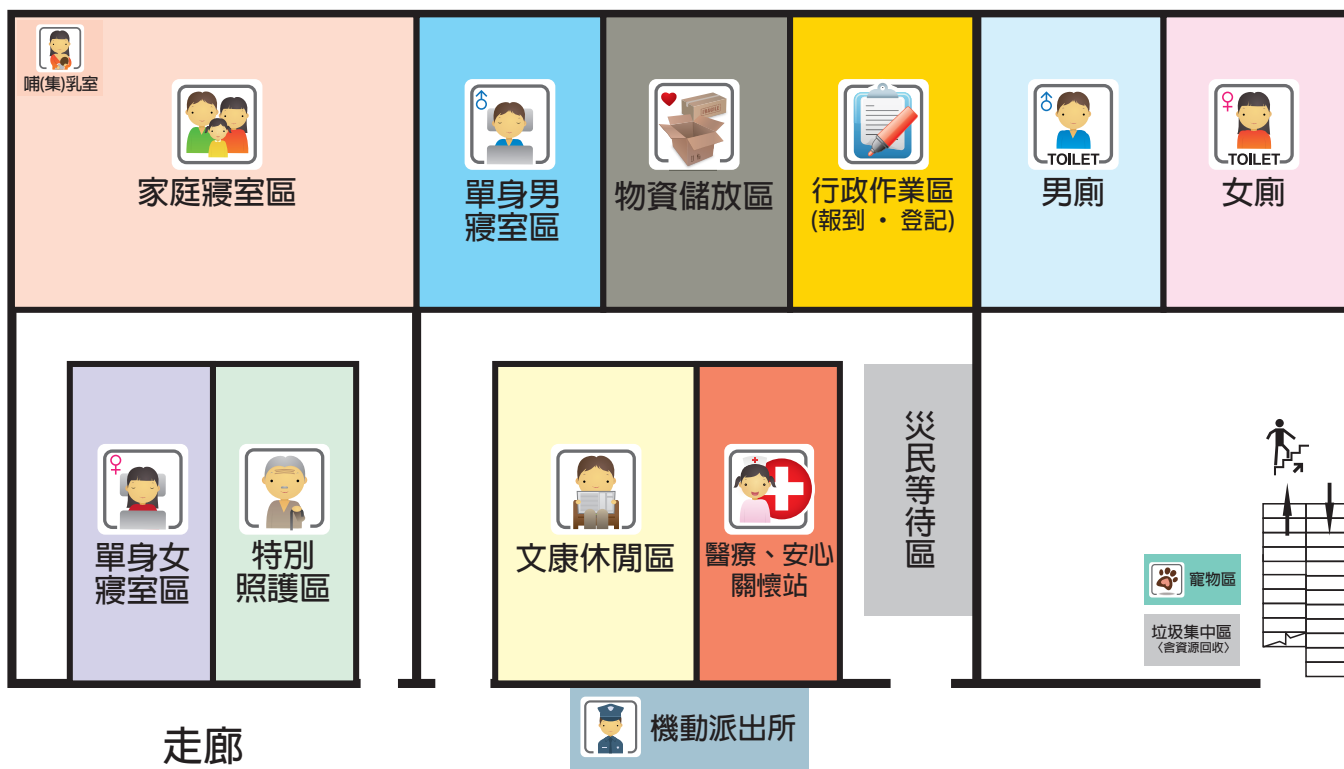

慶安社區活動中心(外廣場)

1F/活動中心

3F/活動中心

活動中心(前廣場)

南45

1F/圖書館

2F/圖書館

3F/圖書館

操場

1F/活動中心

2F/活動中心

3F/活動中心

操場

臺南市

西港區西港國民中學

避難收容處所平面配置圖