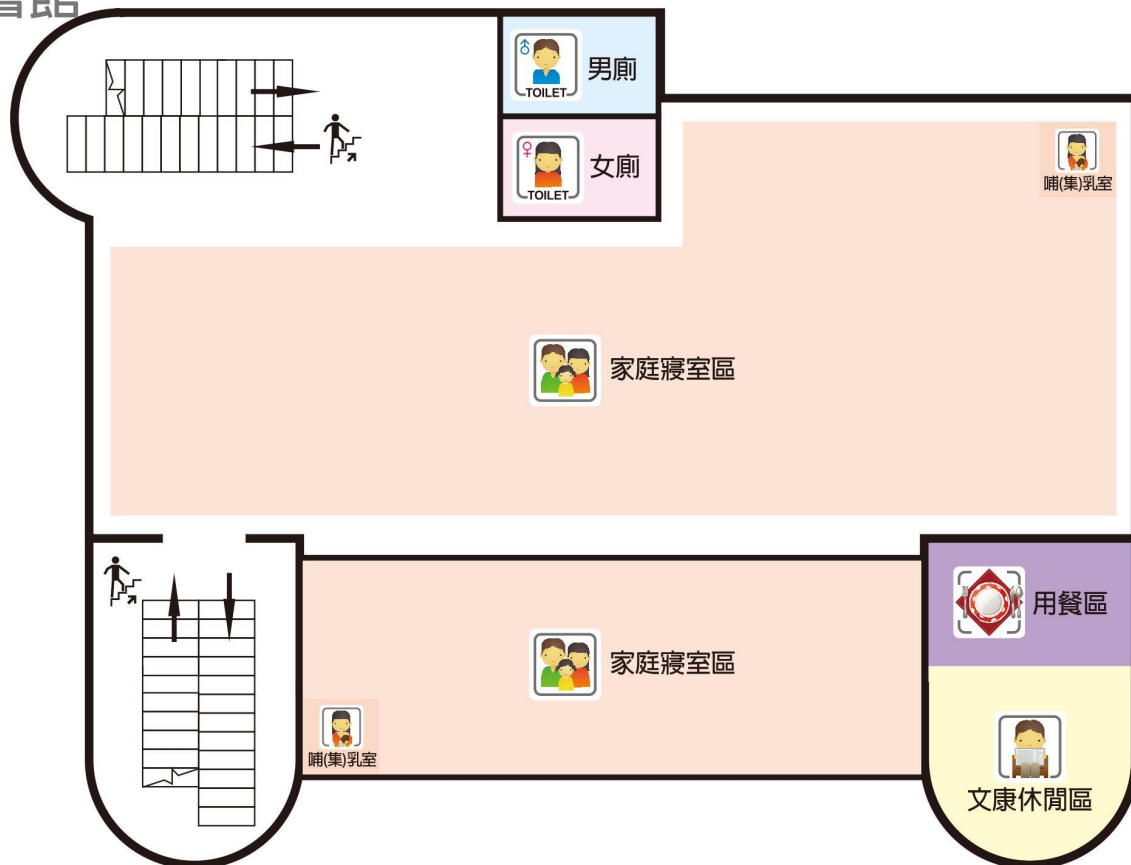

慶安社區活動中心(外廣場)

1F/活動中心

3F/活動中心

活動中心(前廣場)

南45

1F/圖書館

2F/圖書館

3F/圖書館

操場

1F/活動中心

2F/活動中心

3F/活動中心

操場

臺南市

西港區西港國民中學

避難收容處所平面配置圖

大禮堂

新復里活動中心前廣場(安溪宮前廣場)

新復里活動中心