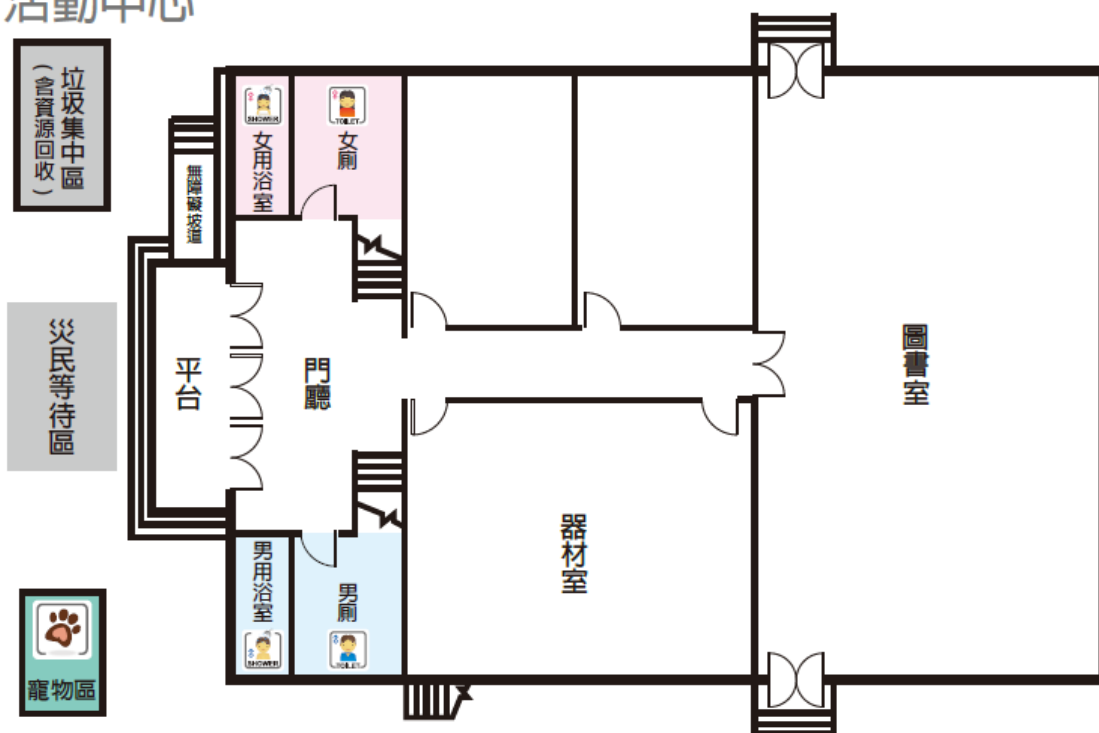

臺南市

官田區渡拔國民小學活動中心

避難收容處所平面配置圖

1F/活動中心

臺南市

官田區渡拔國民小學活動中心

避難收容處所平面配置圖

2F/活動中心