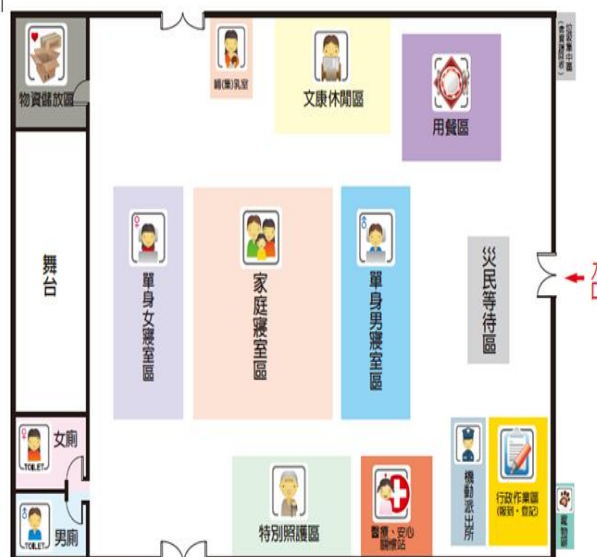

臺南市安南區避難收容處所清冊及平面圖

編號	收容所名稱	預估收容人數	管理人	連絡電話	地址	服務里別	可支援收容災害類型
1	東和里活動中心	73	莊福清	06-3566551	臺南市安南區長和路一段 805 號	東和里	水災

外觀照片及平面配置圖

編號	收容所名稱	預估收容人數	管理人	連絡電話	地址	服務里別	可支援收容災害類型
2	州北里活動中心	325	謝加榮	06-3559953	臺南市安南區安昌街22號	州北里	水災

外觀照片及平面配置圖

編號	收容所名稱	預估收容人數	管理人	連絡電話	地址	服務里別	可支援收容災害類型
3	安慶里活動中心	413	蕭振隆	06-2559812	臺南市安南區長溪路一段168巷133號	安慶里 頂安里	水災

外觀照片及平面配置圖

1F/活動中心

3F/活動中心

4F/活動中心

編號	收容所名稱	預估收容人數	管理人	連絡電話	地址	服務里別	可支援收容災害類型
4	溪北里活動中心	199	王東從	06-2515669	臺南市安南區文安街 66 號	溪北里	水災