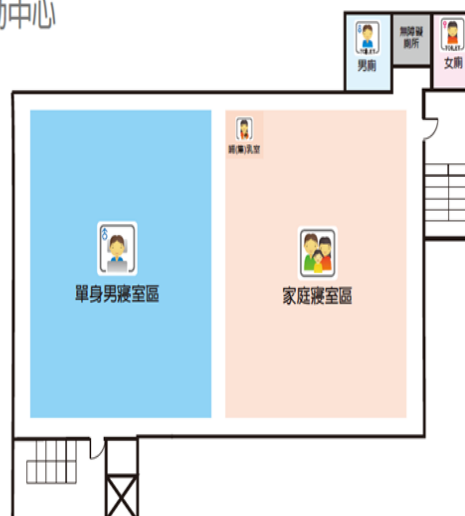

外觀照片及平面配置圖

2F/活動中心

編號	收容所名稱	預估收容人數	管理人	連絡電話	地址	服務里別	可支援收容災害類型
22	安東里活動中心	385	吳金城	06-2462476	臺南市安南區安和路一段478巷2弄120號	安東里	水災

外觀照片及平面配置圖

1F/活動中心

2F/活動中心

編號	收容所名稱	預估收容人數	管理人	連絡電話	地址	服務里別	可支援收容災害類型
23	青草里活動中心	278	魏武雄	06-2571178	臺南市安南區青砂街二段 371 巷 2 號	青草里	水災

外觀照片及平面配置圖

1F/活動中心

2F/活動中心

編號	收容所名稱	預估收容人數	管理人	連絡電話	地址	服務里別	可支援收容災害類型
24	媽祖宮社區活動中心	393	林進成	06-2841343	臺南市安南區媽祖宮五街10號	顯宮里	水災

外觀照片及平面配置圖

1F/活動中心

2F/活動中心

3F/活動中心

編號	收容所名稱	預估收容人數	管理人	連絡電話	地址	服務里別	可支援收容災害類型
25	城東里活動中心	285	郭峻民	06-2567126	臺南市安南區城安路 73 號	城東里	水災、震災

外觀照片及平面配置圖

1F/活動中心

2F/活動中心

3F/活動中心

編號	收容所名稱	預估收容人數	管理人	連絡電話	地址	服務里別	可支援收容災害類型
26	和順國小	1180	廖佳慶	06-3563568	臺南市安南區安和路五段178巷	州南里	水災、震災

外觀照片及平面配置圖

編號	收容所名稱	預估收容人數	管理人	連絡電話	地址	服務里別	可支援收容災害類型
27	安慶國小	1000	李慧萍	06-2460334	臺南市安南區安中路一段 703 巷 80 號	安和里 溪頂里 溪東里	震災

外觀照片及平面配置圖

操場

編號	收容所名稱	預估收容人數	管理人	連絡電話	地址	服務里別	可支援收容災害類型
28	南興國小	1090	陳建榮	06-2870077	臺南市安南區公學路五段 627 號	南興里 公塏里	水災、震災