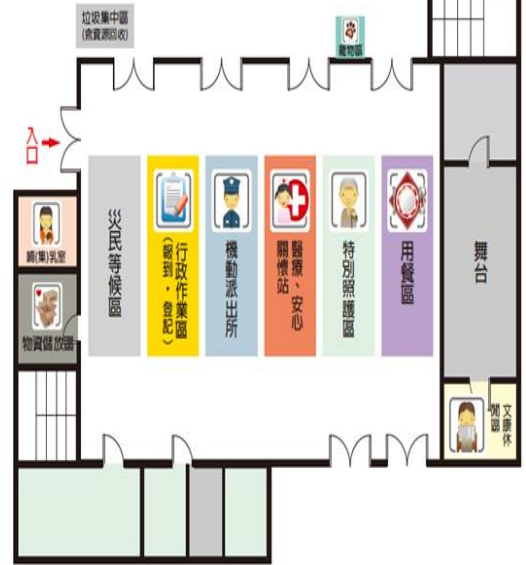

3F/活動中心

編號	收容所名稱	預估收容人數	管理人	連絡電話	地址	服務里別	可支援收容災害類型
18	鹿耳門天后宮-公館	500	林玉山	06-2841386	臺南市安南區媽祖宮一街 136 號	鹿耳里	水災、震災

外觀照片及平面配置圖

1F/公館

2F/公館

3F/公館

編號	收容所名稱	預估收容人數	管理人	連絡電話	地址	服務里別	可支援收容災害類型
19	塩田里活動中心	287	朱小蓮	06-3841797	臺南市安南區塩安路 28 號	塩田里	水災、震災

外觀照片及平面配置圖

1F/活動中心

2F/活動中心

編號	收容所名稱	預估收容人數	管理人	連絡電話	地址	服務里別	可支援收容災害類型
20	塭南里活動中心	335	林同寶	06-3560368	臺南市安南區安昌街 130 號	塭南里	水災

外觀照片及平面配置圖

1F/活動中心

2F/活動中心

編號	收容所名稱	預估收容人數	管理人	連絡電話	地址	服務里別	可支援收容災害類型
21	安西里活動中心	310	劉昆河	06-2475999	臺南市安南區安西路101號	安西里	水災

外觀照片及平面配置圖

2F/活動中心

編號	收容所名稱	預估收容人數	管理人	連絡電話	地址	服務里別	可支援收容災害類型
22	安東里活動中心	385	吳金城	06-2462476	臺南市安南區安和路一段478巷2弄120號	安東里	水災

外觀照片及平面配置圖

1F/活動中心

2F/活動中心

編號	收容所名稱	預估收容人數	管理人	連絡電話	地址	服務里別	可支援收容災害類型
23	青草里活動中心	278	魏武雄	06-2571178	臺南市安南區青砂街二段 371 巷 2 號	青草里	水災

外觀照片及平面配置圖

1F/活動中心

2F/活動中心

編號	收容所名稱	預估收容人數	管理人	連絡電話	地址	服務里別	可支援收容災害類型
24	媽祖宮社區活動中心	393	林進成	06-2841343	臺南市安南區媽祖宮五街10號	顯宮里	水災

外觀照片及平面配置圖

1F/活動中心

2F/活動中心

3F/活動中心