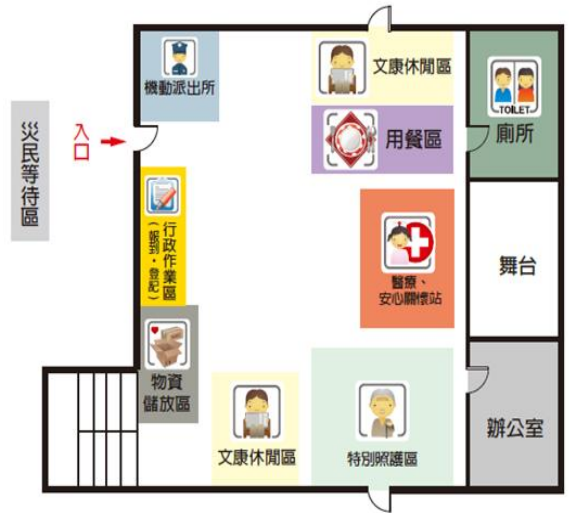

外觀照片及平面配置圖

1F/活動中心

2F/活動中心

3F/活動中心

編號	收容所名稱	預估收容人數	管理人	連絡電話	地址	服務里別	可支援收容災害類型
12	安南國中	1300	蔡佳宏	06-2567384	臺南市安南區安中路三段 252 號	溪心里 淵東里	震災

外觀照片及平面配置圖

編號	收容所名稱	預估收容人數	管理人	連絡電話	地址	服務里別	可支援收容災害類型
13	安南區公所	80	顏昇祺	06-2567126	臺南市安南區安中路二段 308 號	溪心里	水災

外觀照片及平面配置圖

B1/區公所

1F/區公所

4F/區公所

編號	收容所名稱	預估收容人數	管理人	連絡電話	地址	服務里別	可支援收容災害類型
14	溪墘里活動中心	228	許義雄	06-2592098	臺南市安南區海佃路一段 372 巷 50 號	溪墘里 海佃里	水災

外觀照片及平面配置圖

1F/活動中心

2F/活動中心

編號	收容所名稱	預估收容人數	管理人	連絡電話	地址	服務里別	可支援收容災害類型
15	正統鹿耳門土城聖母廟	800	王明義	06-2577547	臺南市安南區城安路 160 號	城北里 城中里	水災、震災

外觀照片及平面配置圖

1F/聖母廟

2F/聖母廟

編號	收容所名稱	預估收容人數	管理人	連絡電話	地址	服務里別	可支援收容災害類型
16	城南里活動中心	220	蔡炳輝	06-2573727	臺南市安南區城西街一段61巷28弄98號	城南里	水災

外觀照片及平面配置圖

1F/活動中心

2F/活動中心

3F/活動中心

編號	收容所名稱	預估收容人數	管理人	連絡電話	地址	服務里別	可支援收容災害類型
17	城西里活動中心	291	嚴文正	06-2577688	臺南市安南區城西街三段 431 號	城西里	水災、震災

外觀照片及平面配置圖

1F/活動中心

2F/活動中心