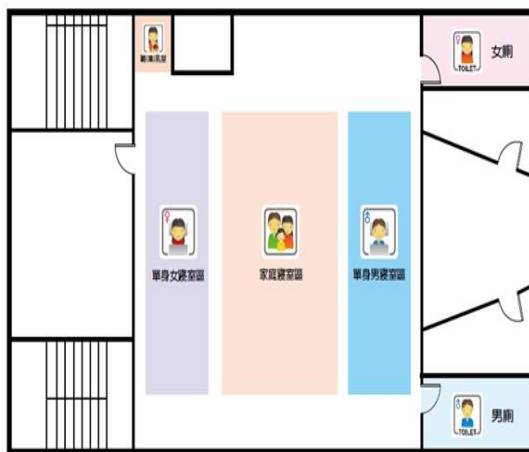

臺南市安南區避難收容處所清冊及平面圖

編號	收容所名稱	預估收容人數	管理人	連絡電話	地址	服務里別	可支援收容災害類型
1	東和里活動中心	73	莊福清	06-3566551	臺南市安南區長和路一段 805 號	東和里	水災

外觀照片及平面配置圖

編號	收容所名稱	預估收容人數	管理人	連絡電話	地址	服務里別	可支援收容災害類型
2	州北里活動中心	325	謝加榮	06-3559953	臺南市安南區安昌街22號	州北里	水災

外觀照片及平面配置圖

編號	收容所名稱	預估收容人數	管理人	連絡電話	地址	服務里別	可支援收容災害類型
3	安慶里活動中心	413	蕭振隆	06-2559812	臺南市安南區長溪路一段168巷133號	安慶里 頂安里	水災

外觀照片及平面配置圖

1F/活動中心

3F/活動中心

4F/活動中心

編號	收容所名稱	預估收容人數	管理人	連絡電話	地址	服務里別	可支援收容災害類型
4	溪北里活動中心	199	王東從	06-2515669	臺南市安南區文安街 66 號	溪北里	水災

外觀照片及平面配置圖

1F/活動中心

2F/活動中心

3F/活動中心

編號	收容所名稱	預估收容人數	管理人	連絡電話	地址	服務里別	可支援收容災害類型
5	安順國中	1300	鄭誌忠	06-3559652	臺南市安南區安和路三段 227 號	安西里 新順里	震災

外觀照片及平面配置圖

編號	收容所名稱	預估收容人數	管理人	連絡電話	地址	服務里別	可支援收容災害類型
6	梅花里活動中心	164	蔡和豐	06-2568602	臺南市安南區安中路一段 557 巷 25 號	梅花里 鳳凰里	水災