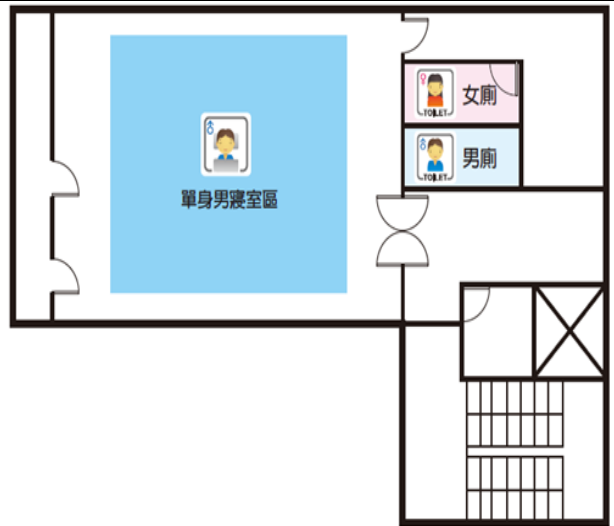

臺南市安南區避難收容處所清冊及平面圖

編號	收容所名稱	預估收容人數	管理人	連絡電話	地址	服務里別	可支援收容災害類型
1	東和里活動中心	73	莊福清	06-3566551	臺南市安南區長和路一段 805 號	東和里	水災

外觀照片及平面配置圖

編號	收容所名稱	預估收容人數	管理人	連絡電話	地址	服務里別	可支援收容災害類型
2	州北里活動中心	325	謝加榮	06-3559953	臺南市安南區安昌街22號	州北里	水災

外觀照片及平面配置圖

編號	收容所名稱	預估收容人數	管理人	連絡電話	地址	服務里別	可支援收容災害類型
3	安慶里活動中心	413	蕭振隆	06-2559812	臺南市安南區長溪路一段168巷133號	安慶里 頂安里	水災

外觀照片及平面配置圖

1F/活動中心

3F/活動中心

4F/活動中心

編號	收容所名稱	預估收容人數	管理人	連絡電話	地址	服務里別	可支援收容災害類型
4	溪北里活動中心	199	王東從	06-2515669	臺南市安南區文安街 66 號	溪北里	水災