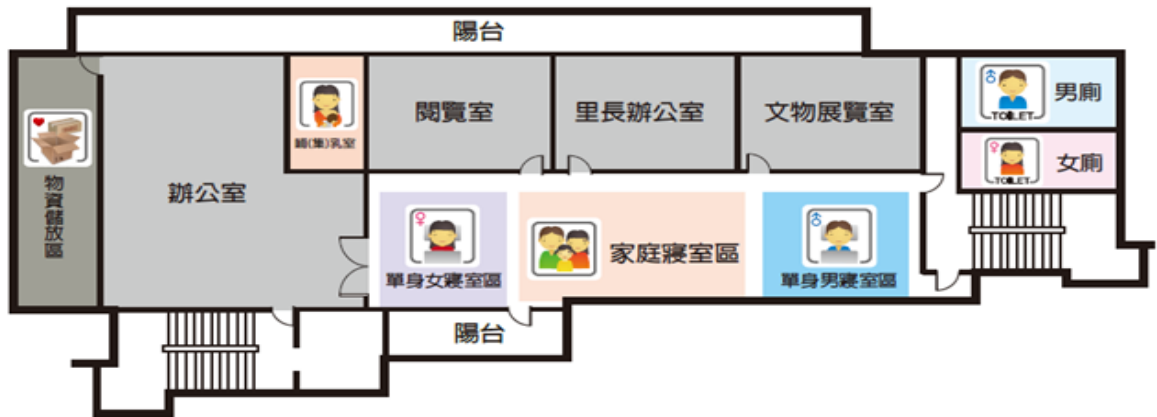

1F/活動中心

2F/活動中心

3F/活動中心

4F/活動中心

外觀照片及平面配置圖

編號	收容所名稱	預估收容人數	管理人	連絡電話	地址	服務里別	可支援收容災害類型
9	布袋里活動中心	223	姜吉成	06-2566352	臺南市安南區長和路四段 231 巷 60 弄 41 號	布袋里	水災

外觀照片及平面配置圖

1F/活動中心

2F/活動中心

3F/活動中心

編號	收容所名稱	預估收容人數	管理人	連絡電話	地址	服務里別	可支援收容災害類型
10	學東里活動中心	276	黃南忠	06-2872927	臺南市安南區公學路六段 661 號	學東里	水災、震災

外觀照片及平面配置圖

1F/活動中心

2F/活動中心

編號	收容所名稱	預估收容人數	管理人	連絡電話	地址	服務里別	可支援收容災害類型
11	佃東佃西社區活動中心	169	高進見	06-2872962	臺南市安南區公學路四段 325 號	佃東里 佃西里	水災

外觀照片及平面配置圖

1F/活動中心

2F/活動中心

3F/活動中心

編號	收容所名稱	預估收容人數	管理人	連絡電話	地址	服務里別	可支援收容災害類型
12	安南國中	1300	蔡佳宏	06-2567384	臺南市安南區安中路三段 252 號	溪心里 淵東里	震災

外觀照片及平面配置圖

編號	收容所名稱	預估收容人數	管理人	連絡電話	地址	服務里別	可支援收容災害類型
13	安南區公所	80	顏昇祺	06-2567126	臺南市安南區安中路二段 308 號	溪心里	水災