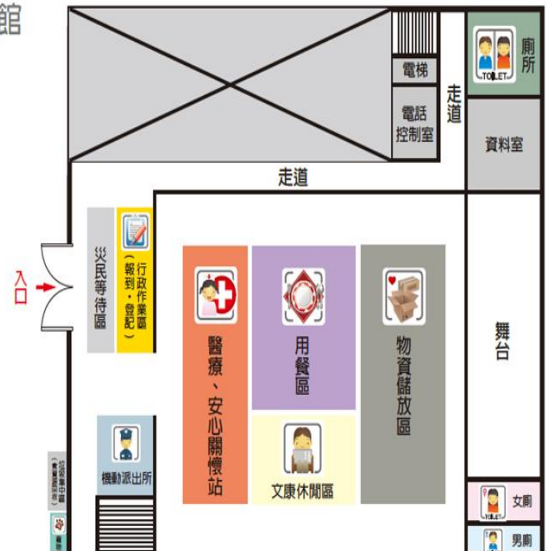

編號	收容所名稱	預估收容人數	管理人	連絡電話	地址	服務里別	可支援收容災害類型
15	正統鹿耳門土城聖母廟	800	王明義	06-2577547	臺南市安南區城安路 160 號	城北里 城中里	水災、震災

外觀照片及平面配置圖

1F/聖母廟

2F/聖母廟

編號	收容所名稱	預估收容人數	管理人	連絡電話	地址	服務里別	可支援收容災害類型
16	城南里活動中心	220	蔡炳輝	06-2573727	臺南市安南區城西街一段61巷28弄98號	城南里	水災

外觀照片及平面配置圖

1F/活動中心

2F/活動中心

3F/活動中心

編號	收容所名稱	預估收容人數	管理人	連絡電話	地址	服務里別	可支援收容災害類型
17	城西里活動中心	291	嚴文正	06-2577688	臺南市安南區城西街三段 431 號	城西里	水災、震災

外觀照片及平面配置圖

1F/活動中心

2F/活動中心

3F/活動中心

編號	收容所名稱	預估收容人數	管理人	連絡電話	地址	服務里別	可支援收容災害類型
18	鹿耳門天后宮-公館	500	林玉山	06-2841386	臺南市安南區媽祖宮一街 136 號	鹿耳里	水災、震災

外觀照片及平面配置圖

1F/公館

2F/公館

3F/公館

編號	收容所名稱	預估收容人數	管理人	連絡電話	地址	服務里別	可支援收容災害類型
19	塩田里活動中心	287	朱小蓮	06-3841797	臺南市安南區塩安路 28 號	塩田里	水災、震災

外觀照片及平面配置圖

1F/活動中心

2F/活動中心

編號	收容所名稱	預估收容人數	管理人	連絡電話	地址	服務里別	可支援收容災害類型
20	塭南里活動中心	335	林同寶	06-3560368	臺南市安南區安昌街 130 號	塭南里	水災

外觀照片及平面配置圖

1F/活動中心

2F/活動中心

編號	收容所名稱	預估收容人數	管理人	連絡電話	地址	服務里別	可支援收容災害類型
21	安西里活動中心	310	劉昆河	06-2475999	臺南市安南區安西路101號	安西里	水災