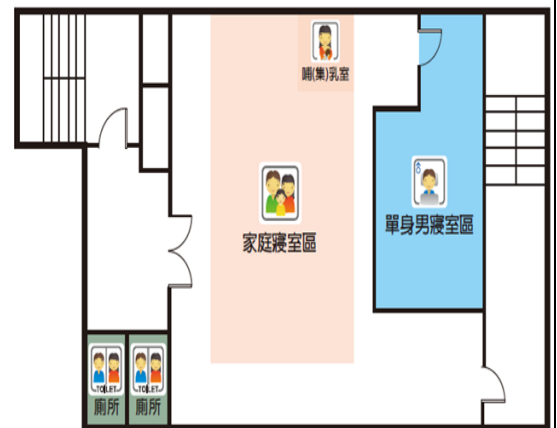

編號	收容所名稱	預估收容人數	管理人	連絡電話	地址	服務里別	可支援收容災害類型
15	正統鹿耳門土城聖母廟	800	王明義	06-2577547	臺南市安南區城安路 160 號	城北里 城中里	水災、震災

外觀照片及平面配置圖

1F/聖母廟

2F/聖母廟

編號	收容所名稱	預估收容人數	管理人	連絡電話	地址	服務里別	可支援收容災害類型
16	城南里活動中心	220	蔡炳輝	06-2573727	臺南市安南區城西街一段61巷28弄98號	城南里	水災

外觀照片及平面配置圖

1F/活動中心

2F/活動中心

3F/活動中心

編號	收容所名稱	預估收容人數	管理人	連絡電話	地址	服務里別	可支援收容災害類型
17	城西里活動中心	291	嚴文正	06-2577688	臺南市安南區城西街三段 431 號	城西里	水災、震災

外觀照片及平面配置圖

1F/活動中心

2F/活動中心

3F/活動中心

編號	收容所名稱	預估收容人數	管理人	連絡電話	地址	服務里別	可支援收容災害類型
18	鹿耳門天后宮-公館	500	林玉山	06-2841386	臺南市安南區媽祖宮一街 136 號	鹿耳里	水災、震災

外觀照片及平面配置圖

1F/公館

2F/公館

3F/公館

編號	收容所名稱	預估收容人數	管理人	連絡電話	地址	服務里別	可支援收容災害類型
19	塩田里活動中心	287	朱小蓮	06-3841797	臺南市安南區塩安路 28 號	塩田里	水災、震災

外觀照片及平面配置圖

1F/活動中心

2F/活動中心

編號	收容所名稱	預估收容人數	管理人	連絡電話	地址	服務里別	可支援收容災害類型
20	塭南里活動中心	335	林同寶	06-3560368	臺南市安南區安昌街 130 號	塭南里	水災

外觀照片及平面配置圖

1F/活動中心

2F/活動中心

編號	收容所名稱	預估收容人數	管理人	連絡電話	地址	服務里別	可支援收容災害類型
21	安西里活動中心	310	劉昆河	06-2475999	臺南市安南區安西路101號	安西里	水災