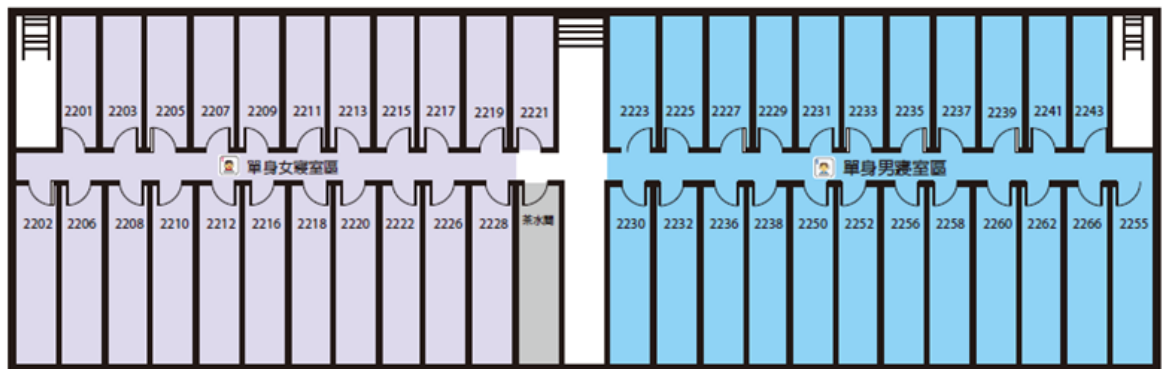

外觀照片及平面配置圖

B1/區公所

1F/區公所

4F/區公所

編號	收容所名稱	預估收容人數	管理人	連絡電話	地址	服務里別	可支援收容災害類型
14	溪墘里活動中心	228	許義雄	06-2592098	臺南市安南區海佃路一段 372 巷 50 號	溪墘里 海佃里	水災

外觀照片及平面配置圖

1F/活動中心

2F/活動中心

編號	收容所名稱	預估收容人數	管理人	連絡電話	地址	服務里別	可支援收容災害類型
15	正統鹿耳門土城聖母廟	800	王明義	06-2577547	臺南市安南區城安路 160 號	城北里 城中里	水災、震災

外觀照片及平面配置圖

1F/聖母廟

2F/聖母廟

編號	收容所名稱	預估收容人數	管理人	連絡電話	地址	服務里別	可支援收容災害類型
16	城南里活動中心	220	蔡炳輝	06-2573727	臺南市安南區城西街一段61巷28弄98號	城南里	水災

外觀照片及平面配置圖

1F/活動中心

2F/活動中心

3F/活動中心

編號	收容所名稱	預估收容人數	管理人	連絡電話	地址	服務里別	可支援收容災害類型
17	城西里活動中心	291	嚴文正	06-2577688	臺南市安南區城西街三段 431 號	城西里	水災、震災

外觀照片及平面配置圖

1F/活動中心

2F/活動中心