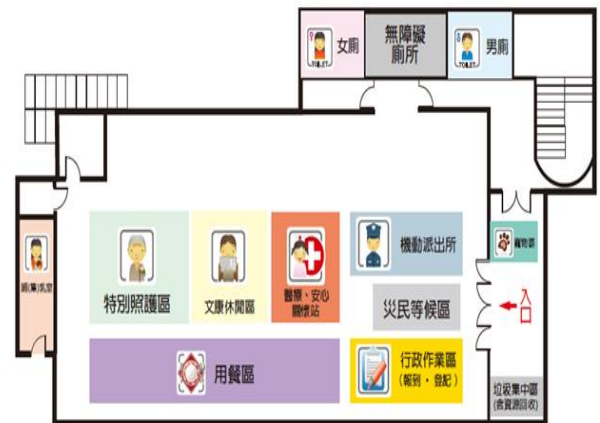

外觀照片及平面配置圖

編號	收容所名稱	預估收容人數	管理人	連絡電話	地址	服務里別	可支援收容災害類型
27	安慶國小	1000	李慧萍	06-2460334	臺南市安南區安中路一段 703 巷 80 號	安和里 溪頂里 溪東里	震災

外觀照片及平面配置圖

操場

編號	收容所名稱	預估收容人數	管理人	連絡電話	地址	服務里別	可支援收容災害類型
28	南興國小	1090	陳建榮	06-2870077	臺南市安南區公學路五段 627 號	南興里 公塏里	水災、震災

外觀照片及平面配置圖

體育場

編號	收容所名稱	預估收容人數	管理人	連絡電話	地址	服務里別	可支援收容災害類型
29	海東國小	1000	鄭夙暉	06-2567146	臺南市安南區安中路三段 381 號	淵中里 淵西里 海東里	震災

外觀照片及平面配置圖

操場

編號	收容所名稱	預估收容人數	管理人	連絡電話	地址	服務里別	可支援收容災害類型
30	長安國小	1000	陳金松	06-3365595	臺南市安南區長溪路三段 249 號	長安里 公親里 總頭里	震災

外觀照片及平面配置圖

編號	收容所名稱	預估收容人數	管理人	連絡電話	地址	服務里別	可支援收容災害類型
31	砂崙里活動中心	250	陳清海	06-2573077	臺南市安南區城北路 871 巷 94 弄 17 號	砂崙里	水災、震災

外觀照片及平面配置圖

1F/活動中心

3F/活動中心

編號	收容所名稱	預估收容人數	管理人	連絡電話	地址	服務里別	可支援收容災害類型
32	四草里活動中心	197	王佐雄	06-2841285	臺南市安南區大眾路 656 號	四草里	水災、震災

外觀照片及平面配置圖

1F/活動中心

2F/活動中心

編號	收容所名稱	預估收容人數	管理人	連絡電話	地址	服務里別	可支接收容災害類型
33	安富里活動中心	221	吳財國	06-2806601	臺南市安南區郡安路1段164巷12弄1號	國安里 安富里	水災、震災

外觀照片及平面配置圖

安富里活動中心1F平面配置圖

安富里活動中心2F平面配置圖

安富里活動中心3F平面配置圖