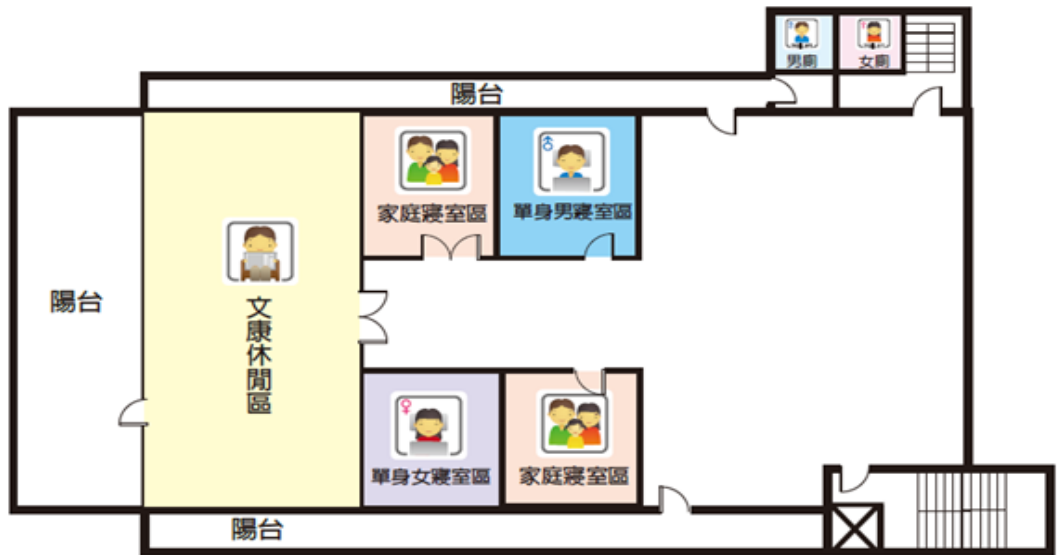

3F/活動中心

編號	收容所名稱	預估收容人數	管理人	連絡電話	地址	服務里別	可支援收容災害類型
18	鹿耳門天后宮-公館	500	林玉山	06-2841386	臺南市安南區媽祖宮一街 136 號	鹿耳里	水災、震災

外觀照片及平面配置圖

1F/公館

2F/公館

3F/公館

編號	收容所名稱	預估收容人數	管理人	連絡電話	地址	服務里別	可支援收容災害類型
19	塩田里活動中心	287	朱小蓮	06-3841797	臺南市安南區塩安路 28 號	塩田里	水災、震災

外觀照片及平面配置圖

1F/活動中心

2F/活動中心

編號	收容所名稱	預估收容人數	管理人	連絡電話	地址	服務里別	可支援收容災害類型
20	塭南里活動中心	335	林同寶	06-3560368	臺南市安南區安昌街 130 號	塭南里	水災

外觀照片及平面配置圖

1F/活動中心

2F/活動中心

編號	收容所名稱	預估收容人數	管理人	連絡電話	地址	服務里別	可支援收容災害類型
21	安西里活動中心	310	劉昆河	06-2475999	臺南市安南區安西路101號	安西里	水災

外觀照片及平面配置圖

2F/活動中心

編號	收容所名稱	預估收容人數	管理人	連絡電話	地址	服務里別	可支援收容災害類型
22	安東里活動中心	385	吳金城	06-2462476	臺南市安南區安和路一段478巷2弄120號	安東里	水災

外觀照片及平面配置圖

1F/活動中心

2F/活動中心

編號	收容所名稱	預估收容人數	管理人	連絡電話	地址	服務里別	可支援收容災害類型
23	青草里活動中心	278	魏武雄	06-2571178	臺南市安南區青砂街二段 371 巷 2 號	青草里	水災

外觀照片及平面配置圖

1F/活動中心

2F/活動中心

編號	收容所名稱	預估收容人數	管理人	連絡電話	地址	服務里別	可支援收容災害類型
24	媽祖宮社區活動中心	393	林進成	06-2841343	臺南市安南區媽祖宮五街10號	顯宮里	水災

外觀照片及平面配置圖

1F/活動中心

2F/活動中心

3F/活動中心