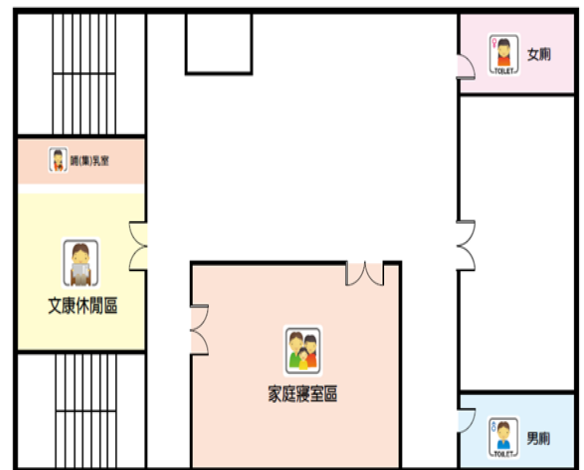

臺南市安南區避難收容處所清冊及平面圖

編號	收容所名稱	預估收容人數	管理人	連絡電話	地址	服務里別	可支援收容災害類型
1	東和里活動中心	73	莊福清	06-3566551	臺南市安南區長和路一段 805 號	東和里	水災

外觀照片及平面配置圖

編號	收容所名稱	預估收容人數	管理人	連絡電話	地址	服務里別	可支援收容災害類型
2	州北里活動中心	325	謝加榮	06-3559953	臺南市安南區安昌街22號	州北里	水災

外觀照片及平面配置圖

編號	收容所名稱	預估收容人數	管理人	連絡電話	地址	服務里別	可支援收容災害類型
3	安慶里活動中心	413	蕭振隆	06-2559812	臺南市安南區長溪路一段168巷133號	安慶里 頂安里	水災

外觀照片及平面配置圖

1F/活動中心

3F/活動中心

4F/活動中心

編號	收容所名稱	預估收容人數	管理人	連絡電話	地址	服務里別	可支援收容災害類型
4	溪北里活動中心	199	王東從	06-2515669	臺南市安南區文安街 66 號	溪北里	水災

外觀照片及平面配置圖

1F/活動中心

2F/活動中心

3F/活動中心

編號	收容所名稱	預估收容人數	管理人	連絡電話	地址	服務里別	可支援收容災害類型
5	安順國中	1300	鄭誌忠	06-3559652	臺南市安南區安和路三段 227 號	安西里 新順里	震災

外觀照片及平面配置圖

編號	收容所名稱	預估收容人數	管理人	連絡電話	地址	服務里別	可支援收容災害類型
6	梅花里活動中心	164	蔡和豐	06-2568602	臺南市安南區安中路一段 557 巷 25 號	梅花里 鳳凰里	水災