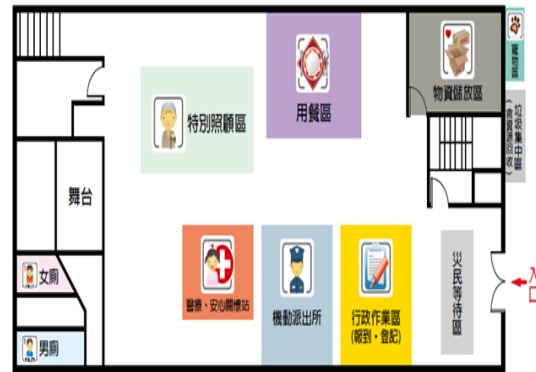

外觀照片及平面配置圖

1F/活動中心

2F/活動中心

3F/活動中心

編號	收容所名稱	預估收容人數	管理人	連絡電話	地址	服務里別	可支援收容災害類型
5	安順國中	1300	鄭誌忠	06-3559652	臺南市安南區安和路三段 227 號	安西里 新順里	震災

外觀照片及平面配置圖

編號	收容所名稱	預估收容人數	管理人	連絡電話	地址	服務里別	可支援收容災害類型
6	梅花里活動中心	164	蔡和豐	06-2568602	臺南市安南區安中路一段 557 巷 25 號	梅花里 鳳凰里	水災

外觀照片及平面配置圖

1F/活動中心

2F/活動中心

編號	收容所名稱	預估收容人數	管理人	連絡電話	地址	服務里別	可支援收容災害類型
7	理想大安社區活動中心	281	吳朝安	06-2456979	臺南市安南區大安街 135 號	理想里 大安里	水災

外觀照片及平面配置圖

1F/活動中心

2F/活動中心

編號	收容所名稱	預估收容人數	管理人	連絡電話	地址	服務里別	可支援收容災害類型
8	原佃里活動中心	284	林世民	06-2476967	臺南市安南區本原街一段167巷36弄46號	原佃里	水災

1F/活動中心

2F/活動中心

3F/活動中心

4F/活動中心

外觀照片及平面配置圖

編號	收容所名稱	預估收容人數	管理人	連絡電話	地址	服務里別	可支援收容災害類型
9	布袋里活動中心	223	姜吉成	06-2566352	臺南市安南區長和路四段 231 巷 60 弄 41 號	布袋里	水災

外觀照片及平面配置圖

1F/活動中心