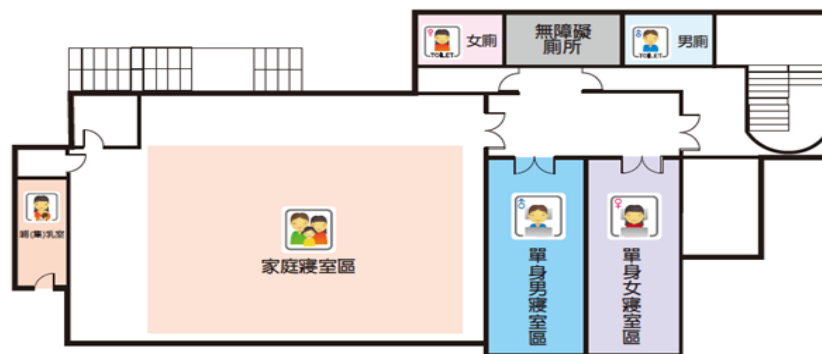

外觀照片及平面配置圖

體育場

編號	收容所名稱	預估收容人數	管理人	連絡電話	地址	服務里別	可支援收容災害類型
29	海東國小	1000	鄭夙暉	06-2567146	臺南市安南區安中路三段 381 號	淵中里 淵西里 海東里	震災

外觀照片及平面配置圖

操場

編號	收容所名稱	預估收容人數	管理人	連絡電話	地址	服務里別	可支援收容災害類型
30	長安國小	1000	陳金松	06-3365595	臺南市安南區長溪路三段 249 號	長安里 公親里 總頭里	震災

外觀照片及平面配置圖

編號	收容所名稱	預估收容人數	管理人	連絡電話	地址	服務里別	可支援收容災害類型
31	砂崙里活動中心	250	陳清海	06-2573077	臺南市安南區城北路 871 巷 94 弄 17 號	砂崙里	水災、震災

外觀照片及平面配置圖

1F/活動中心

3F/活動中心

編號	收容所名稱	預估收容人數	管理人	連絡電話	地址	服務里別	可支援收容災害類型
32	四草里活動中心	197	王佐雄	06-2841285	臺南市安南區大眾路 656 號	四草里	水災、震災

外觀照片及平面配置圖

1F/活動中心

2F/活動中心

編號	收容所名稱	預估收容人數	管理人	連絡電話	地址	服務里別	可支接收容災害類型
33	安富里活動中心	221	吳財國	06-2806601	臺南市安南區郡安路1段164巷12弄1號	國安里 安富里	水災、震災

外觀照片及平面配置圖

安富里活動中心1F平面配置圖

安富里活動中心2F平面配置圖

安富里活動中心3F平面配置圖