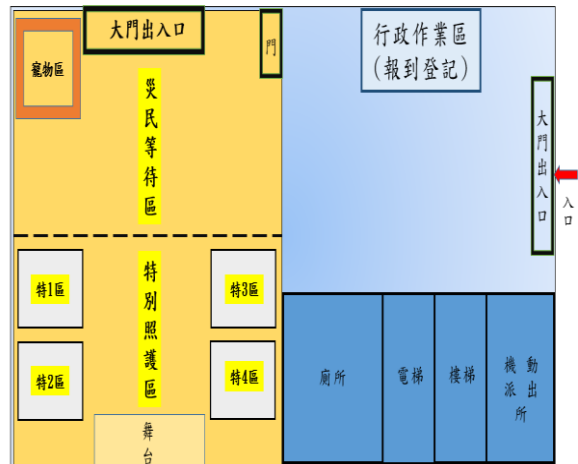

外觀照片及平面配置圖

體育場

編號	收容所名稱	預估收容人數	管理人	連絡電話	地址	服務里別	可支援收容災害類型
29	海東國小	1000	鄭夙暉	06-2567146	臺南市安南區安中路三段 381 號	淵中里 淵西里 海東里	震災

外觀照片及平面配置圖

操場

編號	收容所名稱	預估收容人數	管理人	連絡電話	地址	服務里別	可支援收容災害類型
30	長安國小	1000	陳金松	06-3365595	臺南市安南區長溪路三段 249 號	長安里 公親里 總頭里	震災

外觀照片及平面配置圖

編號	收容所名稱	預估收容人數	管理人	連絡電話	地址	服務里別	可支援收容災害類型
31	砂崙里活動中心	250	陳清海	06-2573077	臺南市安南區城北路 871 巷 94 弄 17 號	砂崙里	水災、震災

外觀照片及平面配置圖

1F/活動中心

3F/活動中心

編號	收容所名稱	預估收容人數	管理人	連絡電話	地址	服務里別	可支援收容災害類型
32	四草里活動中心	197	王佐雄	06-2841285	臺南市安南區大眾路 656 號	四草里	水災、震災

外觀照片及平面配置圖

1F/活動中心

2F/活動中心

編號	收容所名稱	預估收容人數	管理人	連絡電話	地址	服務里別	可支接收容災害類型
33	安富里活動中心	221	吳財國	06-2806601	臺南市安南區郡安路1段164巷12弄1號	國安里 安富里	水災、震災

外觀照片及平面配置圖

安富里活動中心1F平面配置圖

安富里活動中心2F平面配置圖

安富里活動中心3F平面配置圖

編號	收容所名稱	預估收容人數	管理人	連絡電話	地址	服務里別	可支援收容災害類型
34	土城國小	1284	蘇莉莉	06-2577645	臺南市安南區城北路 195 號	本區各里	震災

外觀照片及平面配置圖

編號	收容所名稱	預估收容人數	管理人	連絡電話	地址	服務里別	可支援收容災害類型
35	青草國小	725	王章程	06-2577631	臺南市安南區青砂街二段 105 巷 32 號	本區各里	震災