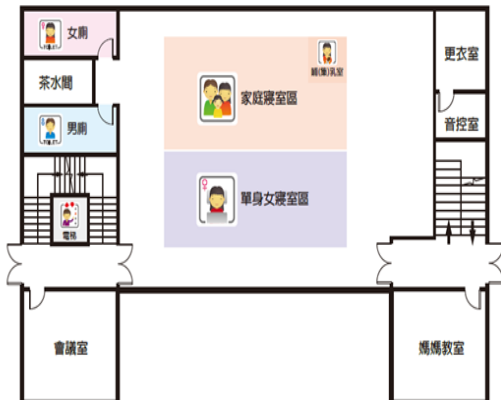

外觀照片及平面配置圖

2F/活動中心

編號	收容所名稱	預估收容人數	管理人	連絡電話	地址	服務里別	可支援收容災害類型
22	安東里活動中心	385	吳金城	06-2462476	臺南市安南區安和路一段478巷2弄120號	安東里	水災

外觀照片及平面配置圖

1F/活動中心

2F/活動中心

編號	收容所名稱	預估收容人數	管理人	連絡電話	地址	服務里別	可支援收容災害類型
23	青草里活動中心	278	魏武雄	06-2571178	臺南市安南區青砂街二段 371 巷 2 號	青草里	水災

外觀照片及平面配置圖

1F/活動中心

2F/活動中心

編號	收容所名稱	預估收容人數	管理人	連絡電話	地址	服務里別	可支援收容災害類型
24	媽祖宮社區活動中心	393	林進成	06-2841343	臺南市安南區媽祖宮五街10號	顯宮里	水災

外觀照片及平面配置圖

1F/活動中心

2F/活動中心

3F/活動中心

編號	收容所名稱	預估收容人數	管理人	連絡電話	地址	服務里別	可支援收容災害類型
25	城東里活動中心	285	郭峻民	06-2567126	臺南市安南區城安路 73 號	城東里	水災、震災

外觀照片及平面配置圖

1F/活動中心

2F/活動中心

3F/活動中心

編號	收容所名稱	預估收容人數	管理人	連絡電話	地址	服務里別	可支援收容災害類型
26	和順國小	1180	廖佳慶	06-3563568	臺南市安南區安和路五段178巷	州南里	水災、震災

外觀照片及平面配置圖

編號	收容所名稱	預估收容人數	管理人	連絡電話	地址	服務里別	可支援收容災害類型
27	安慶國小	1000	李慧萍	06-2460334	臺南市安南區安中路一段 703 巷 80 號	安和里 溪頂里 溪東里	震災

外觀照片及平面配置圖

操場

編號	收容所名稱	預估收容人數	管理人	連絡電話	地址	服務里別	可支援收容災害類型
28	南興國小	1090	陳建榮	06-2870077	臺南市安南區公學路五段 627 號	南興里 公塏里	水災、震災