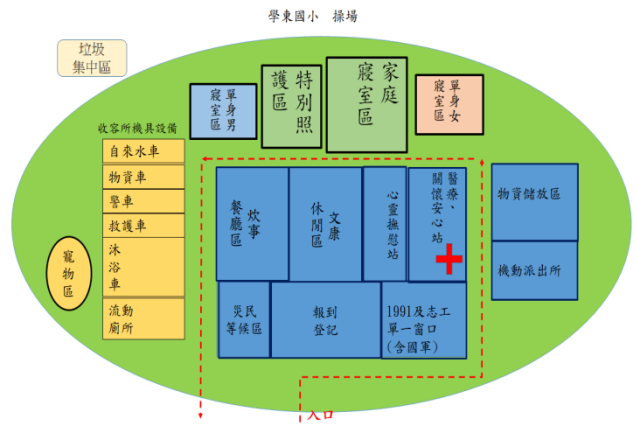

外觀照片及平面配置圖

編號	收容所名稱	預估收容人數	管理人	連絡電話	地址	服務里別	可支援收容災害類型
31	砂崙里活動中心	250	陳清海	06-2573077	臺南市安南區城北路 871 巷 94 弄 17 號	砂崙里	水災、震災

外觀照片及平面配置圖

1F/活動中心

3F/活動中心

編號	收容所名稱	預估收容人數	管理人	連絡電話	地址	服務里別	可支援收容災害類型
32	四草里活動中心	197	王佐雄	06-2841285	臺南市安南區大眾路 656 號	四草里	水災、震災

外觀照片及平面配置圖

1F/活動中心

2F/活動中心

編號	收容所名稱	預估收容人數	管理人	連絡電話	地址	服務里別	可支接收容災害類型
33	安富里活動中心	221	吳財國	06-2806601	臺南市安南區郡安路1段164巷12弄1號	國安里 安富里	水災、震災

外觀照片及平面配置圖

安富里活動中心1F平面配置圖

安富里活動中心2F平面配置圖

安富里活動中心3F平面配置圖

編號	收容所名稱	預估收容人數	管理人	連絡電話	地址	服務里別	可支援收容災害類型
34	土城國小	1284	蘇莉莉	06-2577645	臺南市安南區城北路 195 號	本區各里	震災

外觀照片及平面配置圖

編號	收容所名稱	預估收容人數	管理人	連絡電話	地址	服務里別	可支援收容災害類型
35	青草國小	725	王章程	06-2577631	臺南市安南區青砂街二段 105 巷 32 號	本區各里	震災

外觀照片及平面配置圖		
------------	--	---

編號	收容所名稱	預估收容人數	管理人	連絡電話	地址	服務里別	可支援收容災害類型
36	學東國小	600	楊爵光	06-2870017	臺南市安南區公學路6段589號	本區各里	震災

外觀照片及平面配置圖

編號	收容所名稱	預估收容人數	管理人	連絡電話	地址	服務里別	可支援收容災害類型
37	安佃國小	150	曾振通	06-2567642	臺南市安南區海佃路4段493號	本區各里	震災