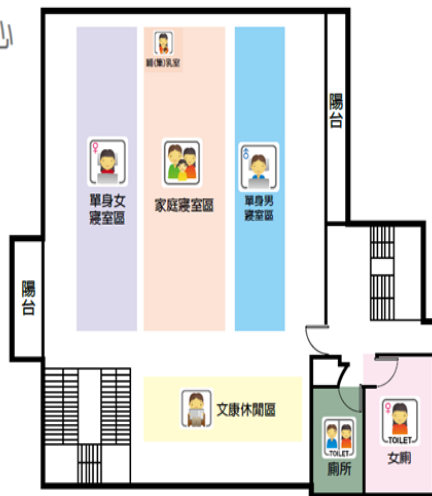

臺南市安南區避難收容處所清冊及平面圖

編號	收容所名稱	預估收容人數	管理人	連絡電話	地址	服務里別	可支援收容災害類型
1	東和里活動中心	73	莊福清	06-3566551	臺南市安南區長和路一段 805 號	東和里	水災

外觀照片及平面配置圖

編號	收容所名稱	預估收容人數	管理人	連絡電話	地址	服務里別	可支援收容災害類型
2	州北里活動中心	325	謝加榮	06-3559953	臺南市安南區安昌街22號	州北里	水災

外觀照片及平面配置圖

編號	收容所名稱	預估收容人數	管理人	連絡電話	地址	服務里別	可支援收容災害類型
3	安慶里活動中心	413	蕭振隆	06-2559812	臺南市安南區長溪路一段168巷133號	安慶里 頂安里	水災

外觀照片及平面配置圖

1F/活動中心

3F/活動中心

4F/活動中心

編號	收容所名稱	預估收容人數	管理人	連絡電話	地址	服務里別	可支援收容災害類型
4	溪北里活動中心	199	王東從	06-2515669	臺南市安南區文安街 66 號	溪北里	水災

外觀照片及平面配置圖

1F/活動中心

2F/活動中心

3F/活動中心

編號	收容所名稱	預估收容人數	管理人	連絡電話	地址	服務里別	可支援收容災害類型
5	安順國中	1300	鄭誌忠	06-3559652	臺南市安南區安和路三段 227 號	安西里 新順里	震災

外觀照片及平面配置圖

編號	收容所名稱	預估收容人數	管理人	連絡電話	地址	服務里別	可支援收容災害類型
6	梅花里活動中心	164	蔡和豐	06-2568602	臺南市安南區安中路一段 557 巷 25 號	梅花里 鳳凰里	水災

外觀照片及平面配置圖

1F/活動中心

2F/活動中心

編號	收容所名稱	預估收容人數	管理人	連絡電話	地址	服務里別	可支援收容災害類型
7	理想大安社區活動中心	281	吳朝安	06-2456979	臺南市安南區大安街 135 號	理想里 大安里	水災

外觀照片及平面配置圖

1F/活動中心

2F/活動中心

編號	收容所名稱	預估收容人數	管理人	連絡電話	地址	服務里別	可支援收容災害類型
8	原佃里活動中心	284	林世民	06-2476967	臺南市安南區本原街一段167巷36弄46號	原佃里	水災