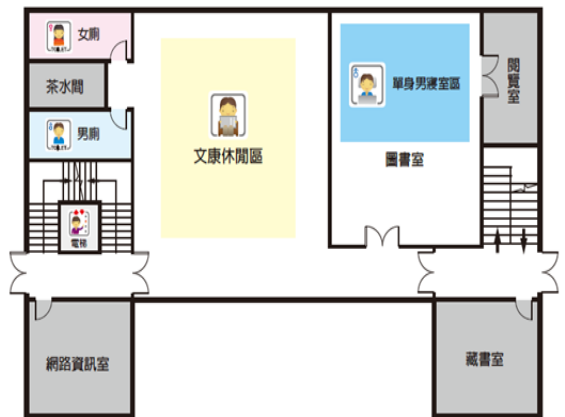

外觀照片及平面配置圖

2F/活動中心

編號	收容所名稱	預估收容人數	管理人	連絡電話	地址	服務里別	可支援收容災害類型
22	安東里活動中心	385	吳金城	06-2462476	臺南市安南區安和路一段478巷2弄120號	安東里	水災

外觀照片及平面配置圖

1F/活動中心

2F/活動中心

編號	收容所名稱	預估收容人數	管理人	連絡電話	地址	服務里別	可支援收容災害類型
23	青草里活動中心	278	魏武雄	06-2571178	臺南市安南區青砂街二段 371 巷 2 號	青草里	水災

外觀照片及平面配置圖

1F/活動中心

2F/活動中心

編號	收容所名稱	預估收容人數	管理人	連絡電話	地址	服務里別	可支援收容災害類型
24	媽祖宮社區活動中心	393	林進成	06-2841343	臺南市安南區媽祖宮五街10號	顯宮里	水災

外觀照片及平面配置圖

1F/活動中心

2F/活動中心

3F/活動中心

編號	收容所名稱	預估收容人數	管理人	連絡電話	地址	服務里別	可支援收容災害類型
25	城東里活動中心	285	郭峻民	06-2567126	臺南市安南區城安路 73 號	城東里	水災、震災

外觀照片及平面配置圖

1F/活動中心

2F/活動中心

3F/活動中心

編號	收容所名稱	預估收容人數	管理人	連絡電話	地址	服務里別	可支援收容災害類型
26	和順國小	1180	廖佳慶	06-3563568	臺南市安南區安和路五段178巷	州南里	水災、震災

外觀照片及平面配置圖

編號	收容所名稱	預估收容人數	管理人	連絡電話	地址	服務里別	可支援收容災害類型
27	安慶國小	1000	李慧萍	06-2460334	臺南市安南區安中路一段 703 巷 80 號	安和里 溪頂里 溪東里	震災

外觀照片及平面配置圖

操場

編號	收容所名稱	預估收容人數	管理人	連絡電話	地址	服務里別	可支援收容災害類型
28	南興國小	1090	陳建榮	06-2870077	臺南市安南區公學路五段 627 號	南興里 公塏里	水災、震災