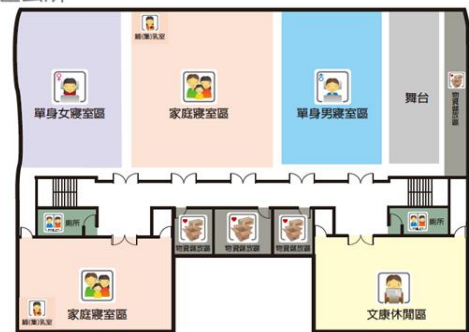

外觀照片及平面配置圖

1F/活動中心

2F/活動中心

3F/活動中心

編號	收容所名稱	預估收容人數	管理人	連絡電話	地址	服務里別	可支援收容災害類型
12	安南國中	1300	蔡佳宏	06-2567384	臺南市安南區安中路三段 252 號	溪心里 淵東里	震災

外觀照片及平面配置圖

編號	收容所名稱	預估收容人數	管理人	連絡電話	地址	服務里別	可支援收容災害類型
13	安南區公所	80	顏昇祺	06-2567126	臺南市安南區安中路二段 308 號	溪心里	水災

外觀照片及平面配置圖

B1/區公所

1F/區公所

4F/區公所

編號	收容所名稱	預估收容人數	管理人	連絡電話	地址	服務里別	可支援收容災害類型
14	溪墘里活動中心	228	許義雄	06-2592098	臺南市安南區海佃路一段 372 巷 50 號	溪墘里 海佃里	水災

外觀照片及平面配置圖

1F/活動中心

2F/活動中心

編號	收容所名稱	預估收容人數	管理人	連絡電話	地址	服務里別	可支援收容災害類型
15	正統鹿耳門土城聖母廟	800	王明義	06-2577547	臺南市安南區城安路 160 號	城北里 城中里	水災、震災

外觀照片及平面配置圖

1F/聖母廟

2F/聖母廟

編號	收容所名稱	預估收容人數	管理人	連絡電話	地址	服務里別	可支援收容災害類型
16	城南里活動中心	220	蔡炳輝	06-2573727	臺南市安南區城西街一段61巷28弄98號	城南里	水災

外觀照片及平面配置圖

1F/活動中心

2F/活動中心

3F/活動中心

編號	收容所名稱	預估收容人數	管理人	連絡電話	地址	服務里別	可支援收容災害類型
17	城西里活動中心	291	嚴文正	06-2577688	臺南市安南區城西街三段 431 號	城西里	水災、震災

外觀照片及平面配置圖

1F/活動中心

2F/活動中心