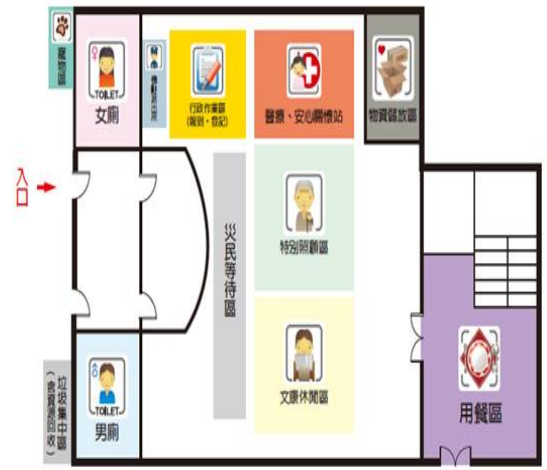

外觀照片及平面配置圖

1F/活動中心

2F/活動中心

3F/活動中心

編號	收容所名稱	預估收容人數	管理人	連絡電話	地址	服務里別	可支援收容災害類型
12	安南國中	1300	蔡佳宏	06-2567384	臺南市安南區安中路三段 252 號	溪心里 淵東里	震災

外觀照片及平面配置圖

編號	收容所名稱	預估收容人數	管理人	連絡電話	地址	服務里別	可支援收容災害類型
13	安南區公所	80	顏昇祺	06-2567126	臺南市安南區安中路二段 308 號	溪心里	水災

外觀照片及平面配置圖

B1/區公所

1F/區公所

4F/區公所

編號	收容所名稱	預估收容人數	管理人	連絡電話	地址	服務里別	可支援收容災害類型
14	溪墘里活動中心	228	許義雄	06-2592098	臺南市安南區海佃路一段 372 巷 50 號	溪墘里 海佃里	水災

外觀照片及平面配置圖

1F/活動中心

2F/活動中心

編號	收容所名稱	預估收容人數	管理人	連絡電話	地址	服務里別	可支援收容災害類型
15	正統鹿耳門土城聖母廟	800	王明義	06-2577547	臺南市安南區城安路 160 號	城北里 城中里	水災、震災

外觀照片及平面配置圖

1F/聖母廟

2F/聖母廟

編號	收容所名稱	預估收容人數	管理人	連絡電話	地址	服務里別	可支援收容災害類型
16	城南里活動中心	220	蔡炳輝	06-2573727	臺南市安南區城西街一段61巷28弄98號	城南里	水災

外觀照片及平面配置圖

1F/活動中心

2F/活動中心

3F/活動中心

編號	收容所名稱	預估收容人數	管理人	連絡電話	地址	服務里別	可支援收容災害類型
17	城西里活動中心	291	嚴文正	06-2577688	臺南市安南區城西街三段 431 號	城西里	水災、震災

外觀照片及平面配置圖

1F/活動中心

2F/活動中心