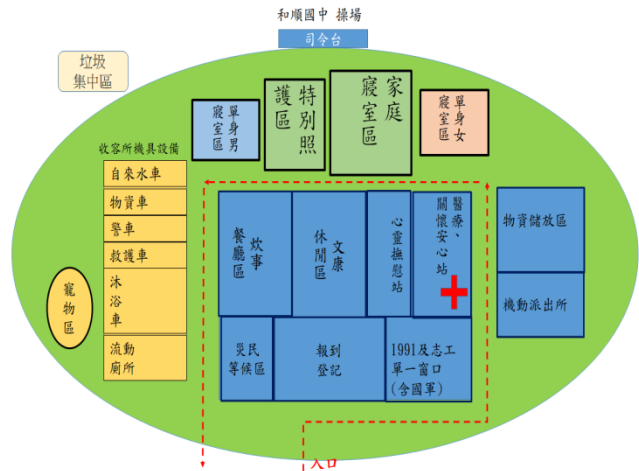

編號	收容所名稱	預估收容人數	管理人	連絡電話	地址	服務里別	可支援收容災害類型
34	土城國小	1284	蘇莉莉	06-2577645	臺南市安南區城北路 195 號	本區各里	震災

外觀照片及平面配置圖

編號	收容所名稱	預估收容人數	管理人	連絡電話	地址	服務里別	可支援收容災害類型
35	青草國小	725	王章程	06-2577631	臺南市安南區青砂街二段 105 巷 32 號	本區各里	震災

外觀照片及平面配置圖		
------------	--	---

編號	收容所名稱	預估收容人數	管理人	連絡電話	地址	服務里別	可支援收容災害類型
36	學東國小	600	楊爵光	06-2870017	臺南市安南區公學路6段589號	本區各里	震災

外觀照片及平面配置圖

編號	收容所名稱	預估收容人數	管理人	連絡電話	地址	服務里別	可支援收容災害類型
37	安佃國小	150	曾振通	06-2567642	臺南市安南區海佃路4段493號	本區各里	震災

外觀照片及平面配置圖

編號	收容所名稱	預估收容人數	管理人	連絡電話	地址	服務里別	可支援收容災害類型
38	和順國中	1179	林滿翰	06-3551440	臺南市安南區安和路5段84巷66號	本區各里	水災、震災

外觀照片及平面配置圖

編號	收容所名稱	預估收容人數	管理人	連絡電話	地址	服務里別	可支援收容災害類型
39	海佃國中	367	黃玠文	06-3507486	臺南市安南區安富街 166 號	本區各里	水災、震災

外觀照片及平面配置圖