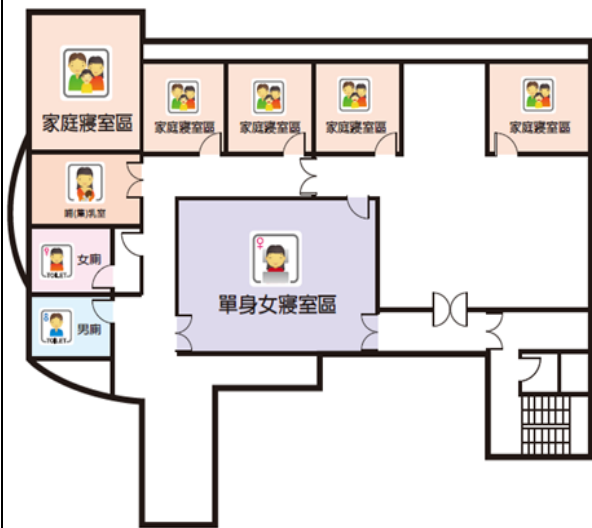

臺南市安南區避難收容處所清冊及平面圖

編號	收容所名稱	預估收容人數	管理人	連絡電話	地址	服務里別	可支援收容災害類型
1	東和里活動中心	73	莊福清	06-3566551	臺南市安南區長和路一段 805 號	東和里	水災

外觀照片及平面配置圖

編號	收容所名稱	預估收容人數	管理人	連絡電話	地址	服務里別	可支援收容災害類型
2	州北里活動中心	325	謝加榮	06-3559953	臺南市安南區安昌街22號	州北里	水災

外觀照片及平面配置圖

編號	收容所名稱	預估收容人數	管理人	連絡電話	地址	服務里別	可支援收容災害類型
3	安慶里活動中心	413	蕭振隆	06-2559812	臺南市安南區長溪路一段168巷133號	安慶里 頂安里	水災

外觀照片及平面配置圖

1F/活動中心

3F/活動中心

4F/活動中心

編號	收容所名稱	預估收容人數	管理人	連絡電話	地址	服務里別	可支援收容災害類型
4	溪北里活動中心	199	王東從	06-2515669	臺南市安南區文安街 66 號	溪北里	水災