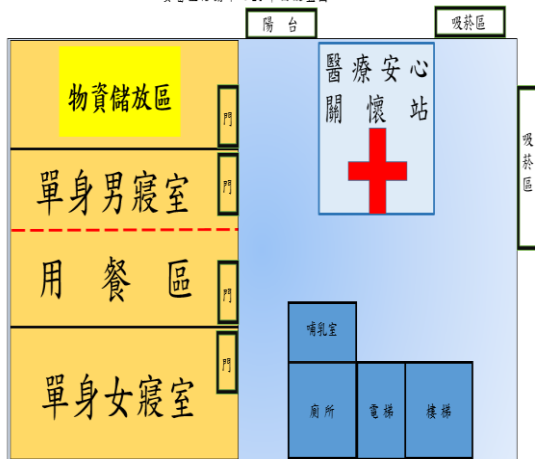

外觀照片及平面配置圖

編號	收容所名稱	預估收容人數	管理人	連絡電話	地址	服務里別	可支援收容災害類型
31	砂崙里活動中心	250	陳清海	06-2573077	臺南市安南區城北路 871 巷 94 弄 17 號	砂崙里	水災、震災

外觀照片及平面配置圖

1F/活動中心

3F/活動中心

編號	收容所名稱	預估收容人數	管理人	連絡電話	地址	服務里別	可支援收容災害類型
32	四草里活動中心	197	王佐雄	06-2841285	臺南市安南區大眾路 656 號	四草里	水災、震災

外觀照片及平面配置圖

1F/活動中心

2F/活動中心

編號	收容所名稱	預估收容人數	管理人	連絡電話	地址	服務里別	可支接收容災害類型
33	安富里活動中心	221	吳財國	06-2806601	臺南市安南區郡安路1段164巷12弄1號	國安里 安富里	水災、震災

外觀照片及平面配置圖

安富里活動中心1F平面配置圖

安富里活動中心2F平面配置圖

安富里活動中心3F平面配置圖

編號	收容所名稱	預估收容人數	管理人	連絡電話	地址	服務里別	可支援收容災害類型
34	土城國小	1284	蘇莉莉	06-2577645	臺南市安南區城北路 195 號	本區各里	震災

外觀照片及平面配置圖

編號	收容所名稱	預估收容人數	管理人	連絡電話	地址	服務里別	可支援收容災害類型
35	青草國小	725	王章程	06-2577631	臺南市安南區青砂街二段 105 巷 32 號	本區各里	震災