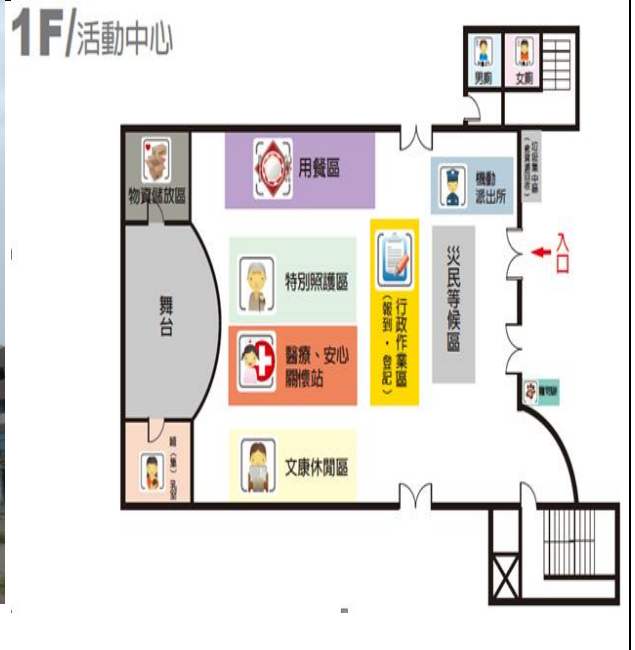

3F/活動中心

編號	收容所名稱	預估收容人數	管理人	連絡電話	地址	服務里別	可支援收容災害類型
18	鹿耳門天后宮-公館	500	林玉山	06-2841386	臺南市安南區媽祖宮一街 136 號	鹿耳里	水災、震災

外觀照片及平面配置圖

1F/公館

2F/公館

3F/公館

編號	收容所名稱	預估收容人數	管理人	連絡電話	地址	服務里別	可支援收容災害類型
19	塩田里活動中心	287	朱小蓮	06-3841797	臺南市安南區塩安路 28 號	塩田里	水災、震災

外觀照片及平面配置圖

1F/活動中心

2F/活動中心

編號	收容所名稱	預估收容人數	管理人	連絡電話	地址	服務里別	可支援收容災害類型
20	塭南里活動中心	335	林同寶	06-3560368	臺南市安南區安昌街 130 號	塭南里	水災

外觀照片及平面配置圖

1F/活動中心

2F/活動中心

編號	收容所名稱	預估收容人數	管理人	連絡電話	地址	服務里別	可支援收容災害類型
21	安西里活動中心	310	劉昆河	06-2475999	臺南市安南區安西路101號	安西里	水災

外觀照片及平面配置圖

2F/活動中心

編號	收容所名稱	預估收容人數	管理人	連絡電話	地址	服務里別	可支援收容災害類型
22	安東里活動中心	385	吳金城	06-2462476	臺南市安南區安和路一段478巷2弄120號	安東里	水災

外觀照片及平面配置圖

1F/活動中心

2F/活動中心

編號	收容所名稱	預估收容人數	管理人	連絡電話	地址	服務里別	可支援收容災害類型
23	青草里活動中心	278	魏武雄	06-2571178	臺南市安南區青砂街二段 371 巷 2 號	青草里	水災

外觀照片及平面配置圖

1F/活動中心

2F/活動中心

編號	收容所名稱	預估收容人數	管理人	連絡電話	地址	服務里別	可支援收容災害類型
24	媽祖宮社區活動中心	393	林進成	06-2841343	臺南市安南區媽祖宮五街10號	顯宮里	水災

外觀照片及平面配置圖

1F/活動中心

2F/活動中心

3F/活動中心