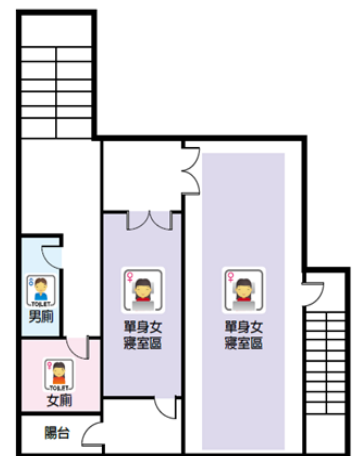

外觀照片及平面配置圖

1F/活動中心

2F/活動中心

3F/活動中心

編號	收容所名稱	預估收容人數	管理人	連絡電話	地址	服務里別	可支援收容災害類型
5	安順國中	1300	鄭誌忠	06-3559652	臺南市安南區安和路三段 227 號	安西里 新順里	震災

外觀照片及平面配置圖

編號	收容所名稱	預估收容人數	管理人	連絡電話	地址	服務里別	可支援收容災害類型
6	梅花里活動中心	164	蔡和豐	06-2568602	臺南市安南區安中路一段 557 巷 25 號	梅花里 鳳凰里	水災

外觀照片及平面配置圖

1F/活動中心

2F/活動中心

編號	收容所名稱	預估收容人數	管理人	連絡電話	地址	服務里別	可支援收容災害類型
7	理想大安社區活動中心	281	吳朝安	06-2456979	臺南市安南區大安街 135 號	理想里 大安里	水災

外觀照片及平面配置圖

1F/活動中心

2F/活動中心

編號	收容所名稱	預估收容人數	管理人	連絡電話	地址	服務里別	可支援收容災害類型
8	原佃里活動中心	284	林世民	06-2476967	臺南市安南區本原街一段167巷36弄46號	原佃里	水災

1F/活動中心

2F/活動中心

3F/活動中心

4F/活動中心

外觀照片及平面配置圖

編號	收容所名稱	預估收容人數	管理人	連絡電話	地址	服務里別	可支援收容災害類型
9	布袋里活動中心	223	姜吉成	06-2566352	臺南市安南區長和路四段 231 巷 60 弄 41 號	布袋里	水災

外觀照片及平面配置圖

1F/活動中心

2F/活動中心

3F/活動中心

編號	收容所名稱	預估收容人數	管理人	連絡電話	地址	服務里別	可支援收容災害類型
10	學東里活動中心	276	黃南忠	06-2872927	臺南市安南區公學路六段 661 號	學東里	水災、震災

外觀照片及平面配置圖

1F/活動中心

2F/活動中心

編號	收容所名稱	預估收容人數	管理人	連絡電話	地址	服務里別	可支援收容災害類型
11	佃東佃西社區活動中心	169	高進見	06-2872962	臺南市安南區公學路四段 325 號	佃東里 佃西里	水災