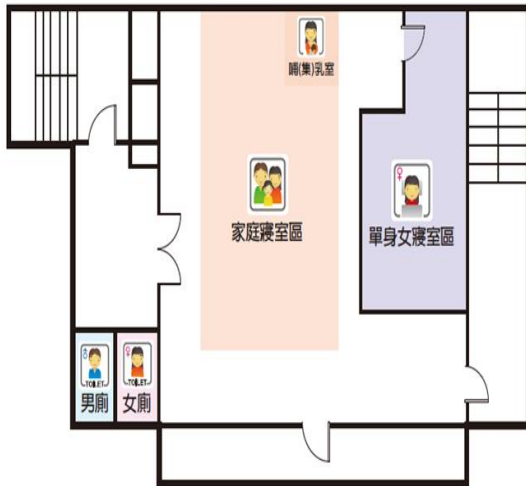

編號	收容所名稱	預估收容人數	管理人	連絡電話	地址	服務里別	可支援收容災害類型
15	正統鹿耳門土城聖母廟	800	王明義	06-2577547	臺南市安南區城安路 160 號	城北里 城中里	水災、震災

外觀照片及平面配置圖

1F/聖母廟

2F/聖母廟

編號	收容所名稱	預估收容人數	管理人	連絡電話	地址	服務里別	可支援收容災害類型
16	城南里活動中心	220	蔡炳輝	06-2573727	臺南市安南區城西街一段61巷28弄98號	城南里	水災

外觀照片及平面配置圖

1F/活動中心

2F/活動中心

3F/活動中心

編號	收容所名稱	預估收容人數	管理人	連絡電話	地址	服務里別	可支援收容災害類型
17	城西里活動中心	291	嚴文正	06-2577688	臺南市安南區城西街三段 431 號	城西里	水災、震災

外觀照片及平面配置圖

1F/活動中心

2F/活動中心

3F/活動中心

編號	收容所名稱	預估收容人數	管理人	連絡電話	地址	服務里別	可支援收容災害類型
18	鹿耳門天后宮-公館	500	林玉山	06-2841386	臺南市安南區媽祖宮一街 136 號	鹿耳里	水災、震災

外觀照片及平面配置圖

1F/公館

2F/公館

3F/公館

編號	收容所名稱	預估收容人數	管理人	連絡電話	地址	服務里別	可支援收容災害類型
19	塩田里活動中心	287	朱小蓮	06-3841797	臺南市安南區塩安路 28 號	塩田里	水災、震災

外觀照片及平面配置圖

1F/活動中心

2F/活動中心

編號	收容所名稱	預估收容人數	管理人	連絡電話	地址	服務里別	可支援收容災害類型
20	塭南里活動中心	335	林同寶	06-3560368	臺南市安南區安昌街 130 號	塭南里	水災

外觀照片及平面配置圖

1F/活動中心

2F/活動中心

編號	收容所名稱	預估收容人數	管理人	連絡電話	地址	服務里別	可支援收容災害類型
21	安西里活動中心	310	劉昆河	06-2475999	臺南市安南區安西路101號	安西里	水災