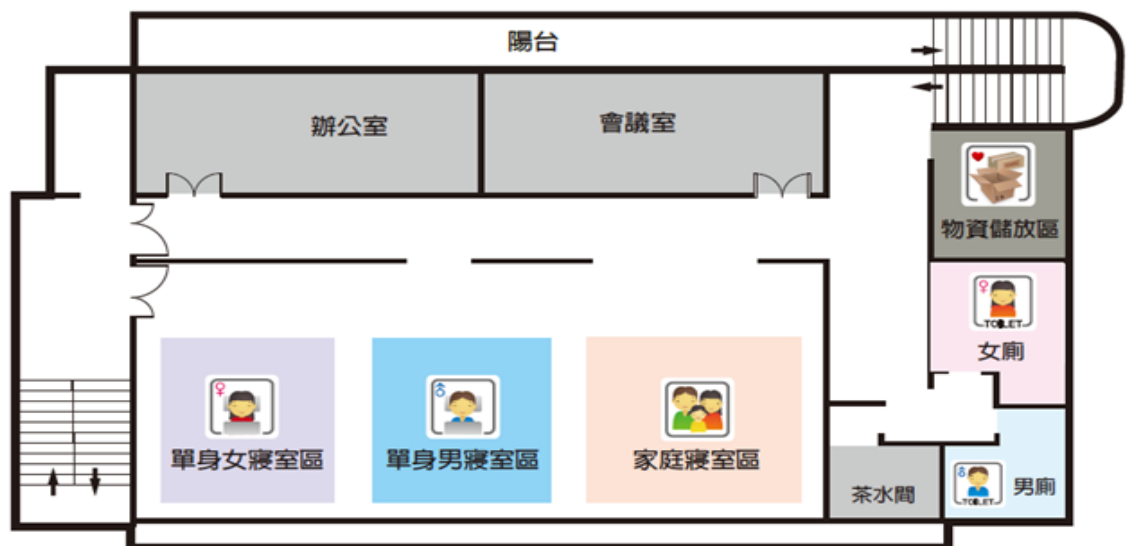

外觀照片及平面配置圖

1F/活動中心

2F/活動中心

編號	收容所名稱	預估收容人數	管理人	連絡電話	地址	服務里別	可支援收容災害類型
20	塭南里活動中心	335	林同寶	06-3560368	臺南市安南區安昌街 130 號	塭南里	水災

外觀照片及平面配置圖

1F/活動中心

2F/活動中心

編號	收容所名稱	預估收容人數	管理人	連絡電話	地址	服務里別	可支援收容災害類型
21	安西里活動中心	310	劉昆河	06-2475999	臺南市安南區安西路101號	安西里	水災

外觀照片及平面配置圖

2F/活動中心

編號	收容所名稱	預估收容人數	管理人	連絡電話	地址	服務里別	可支援收容災害類型
22	安東里活動中心	385	吳金城	06-2462476	臺南市安南區安和路一段478巷2弄120號	安東里	水災

外觀照片及平面配置圖

1F/活動中心

2F/活動中心

編號	收容所名稱	預估收容人數	管理人	連絡電話	地址	服務里別	可支援收容災害類型
23	青草里活動中心	278	魏武雄	06-2571178	臺南市安南區青砂街二段 371 巷 2 號	青草里	水災

外觀照片及平面配置圖

1F/活動中心

2F/活動中心

編號	收容所名稱	預估收容人數	管理人	連絡電話	地址	服務里別	可支援收容災害類型
24	媽祖宮社區活動中心	393	林進成	06-2841343	臺南市安南區媽祖宮五街10號	顯宮里	水災

外觀照片及平面配置圖

1F/活動中心

2F/活動中心

3F/活動中心