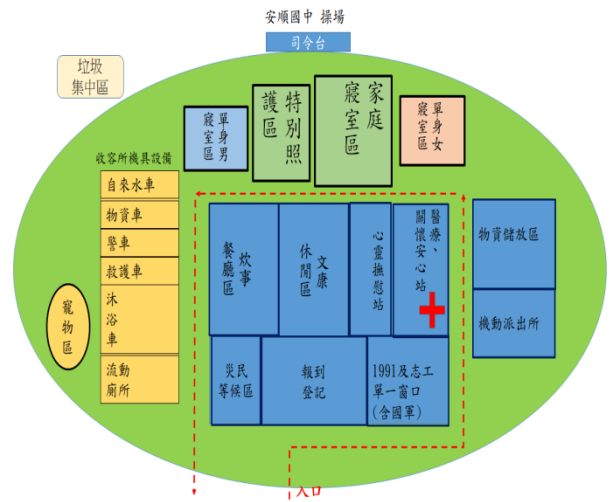

外觀照片及平面配置圖

編號	收容所名稱	預估收容人數	管理人	連絡電話	地址	服務里別	可支援收容災害類型
3	安慶里活動中心	413	蕭振隆	06-2559812	臺南市安南區長溪路一段168巷133號	安慶里 頂安里	水災

外觀照片及平面配置圖

1F/活動中心

3F/活動中心

4F/活動中心

編號	收容所名稱	預估收容人數	管理人	連絡電話	地址	服務里別	可支援收容災害類型
4	溪北里活動中心	199	王東從	06-2515669	臺南市安南區文安街 66 號	溪北里	水災

外觀照片及平面配置圖

1F/活動中心

2F/活動中心

3F/活動中心

編號	收容所名稱	預估收容人數	管理人	連絡電話	地址	服務里別	可支援收容災害類型
5	安順國中	1300	鄭誌忠	06-3559652	臺南市安南區安和路三段 227 號	安西里 新順里	震災

外觀照片及平面配置圖

編號	收容所名稱	預估收容人數	管理人	連絡電話	地址	服務里別	可支援收容災害類型
6	梅花里活動中心	164	蔡和豐	06-2568602	臺南市安南區安中路一段 557 巷 25 號	梅花里 鳳凰里	水災

外觀照片及平面配置圖

1F/活動中心

2F/活動中心

編號	收容所名稱	預估收容人數	管理人	連絡電話	地址	服務里別	可支援收容災害類型
7	理想大安社區活動中心	281	吳朝安	06-2456979	臺南市安南區大安街 135 號	理想里 大安里	水災

外觀照片及平面配置圖

1F/活動中心

2F/活動中心

編號	收容所名稱	預估收容人數	管理人	連絡電話	地址	服務里別	可支援收容災害類型
8	原佃里活動中心	284	林世民	06-2476967	臺南市安南區本原街一段167巷36弄46號	原佃里	水災

1F/活動中心

2F/活動中心

3F/活動中心

4F/活動中心

外觀照片及平面配置圖

編號	收容所名稱	預估收容人數	管理人	連絡電話	地址	服務里別	可支援收容災害類型
9	布袋里活動中心	223	姜吉成	06-2566352	臺南市安南區長和路四段 231 巷 60 弄 41 號	布袋里	水災

外觀照片及平面配置圖

1F/活動中心