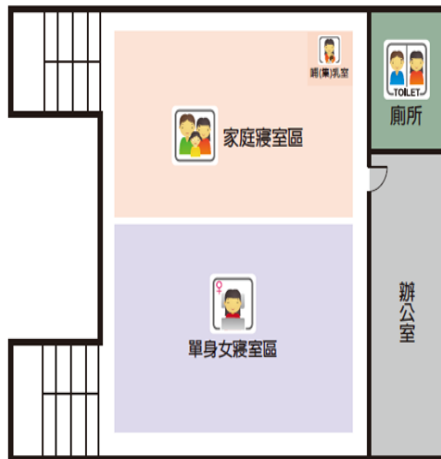

外觀照片及平面配置圖

1F/活動中心

2F/活動中心

3F/活動中心

編號	收容所名稱	預估收容人數	管理人	連絡電話	地址	服務里別	可支援收容災害類型
12	安南國中	1300	蔡佳宏	06-2567384	臺南市安南區安中路三段 252 號	溪心里 淵東里	震災

外觀照片及平面配置圖

編號	收容所名稱	預估收容人數	管理人	連絡電話	地址	服務里別	可支援收容災害類型
13	安南區公所	80	顏昇祺	06-2567126	臺南市安南區安中路二段 308 號	溪心里	水災

外觀照片及平面配置圖

B1/區公所

1F/區公所

4F/區公所

編號	收容所名稱	預估收容人數	管理人	連絡電話	地址	服務里別	可支援收容災害類型
14	溪墘里活動中心	228	許義雄	06-2592098	臺南市安南區海佃路一段 372 巷 50 號	溪墘里 海佃里	水災

外觀照片及平面配置圖

1F/活動中心

2F/活動中心

編號	收容所名稱	預估收容人數	管理人	連絡電話	地址	服務里別	可支援收容災害類型
15	正統鹿耳門土城聖母廟	800	王明義	06-2577547	臺南市安南區城安路 160 號	城北里 城中里	水災、震災

外觀照片及平面配置圖

1F/聖母廟

2F/聖母廟

編號	收容所名稱	預估收容人數	管理人	連絡電話	地址	服務里別	可支援收容災害類型
16	城南里活動中心	220	蔡炳輝	06-2573727	臺南市安南區城西街一段61巷28弄98號	城南里	水災

外觀照片及平面配置圖

1F/活動中心

2F/活動中心

3F/活動中心

編號	收容所名稱	預估收容人數	管理人	連絡電話	地址	服務里別	可支援收容災害類型
17	城西里活動中心	291	嚴文正	06-2577688	臺南市安南區城西街三段 431 號	城西里	水災、震災

外觀照片及平面配置圖

1F/活動中心

2F/活動中心