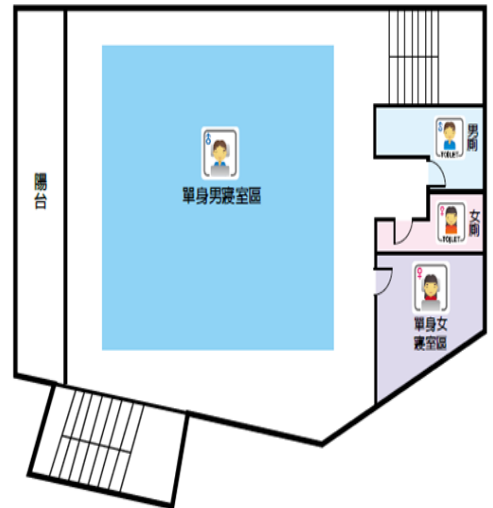

外觀照片及平面配置圖

1F/活動中心

2F/活動中心

編號	收容所名稱	預估收容人數	管理人	連絡電話	地址	服務里別	可支援收容災害類型
7	理想大安社區活動中心	281	吳朝安	06-2456979	臺南市安南區大安街 135 號	理想里 大安里	水災

外觀照片及平面配置圖

1F/活動中心

2F/活動中心

編號	收容所名稱	預估收容人數	管理人	連絡電話	地址	服務里別	可支援收容災害類型
8	原佃里活動中心	284	林世民	06-2476967	臺南市安南區本原街一段167巷36弄46號	原佃里	水災

1F/活動中心

2F/活動中心

3F/活動中心

4F/活動中心

外觀照片及平面配置圖

編號	收容所名稱	預估收容人數	管理人	連絡電話	地址	服務里別	可支援收容災害類型
9	布袋里活動中心	223	姜吉成	06-2566352	臺南市安南區長和路四段 231 巷 60 弄 41 號	布袋里	水災

外觀照片及平面配置圖

1F/活動中心

2F/活動中心

3F/活動中心

編號	收容所名稱	預估收容人數	管理人	連絡電話	地址	服務里別	可支援收容災害類型
10	學東里活動中心	276	黃南忠	06-2872927	臺南市安南區公學路六段 661 號	學東里	水災、震災

外觀照片及平面配置圖

1F/活動中心

2F/活動中心

編號	收容所名稱	預估收容人數	管理人	連絡電話	地址	服務里別	可支援收容災害類型
11	佃東佃西社區活動中心	169	高進見	06-2872962	臺南市安南區公學路四段 325 號	佃東里 佃西里	水災

外觀照片及平面配置圖

1F/活動中心

2F/活動中心

3F/活動中心

編號	收容所名稱	預估收容人數	管理人	連絡電話	地址	服務里別	可支援收容災害類型
12	安南國中	1300	蔡佳宏	06-2567384	臺南市安南區安中路三段 252 號	溪心里 淵東里	震災

外觀照片及平面配置圖

編號	收容所名稱	預估收容人數	管理人	連絡電話	地址	服務里別	可支援收容災害類型
13	安南區公所	80	顏昇祺	06-2567126	臺南市安南區安中路二段 308 號	溪心里	水災