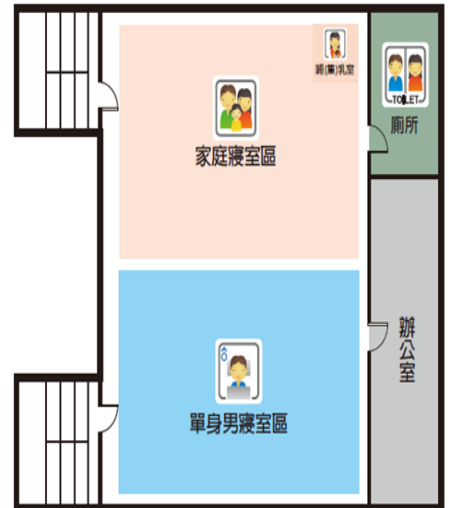

外觀照片及平面配置圖

B1/區公所

1F/區公所

4F/區公所

編號	收容所名稱	預估收容人數	管理人	連絡電話	地址	服務里別	可支援收容災害類型
14	溪墘里活動中心	228	許義雄	06-2592098	臺南市安南區海佃路一段 372 巷 50 號	溪墘里 海佃里	水災

外觀照片及平面配置圖

1F/活動中心

2F/活動中心

編號	收容所名稱	預估收容人數	管理人	連絡電話	地址	服務里別	可支援收容災害類型
15	正統鹿耳門土城聖母廟	800	王明義	06-2577547	臺南市安南區城安路 160 號	城北里 城中里	水災、震災

外觀照片及平面配置圖

1F/聖母廟

2F/聖母廟

編號	收容所名稱	預估收容人數	管理人	連絡電話	地址	服務里別	可支援收容災害類型
16	城南里活動中心	220	蔡炳輝	06-2573727	臺南市安南區城西街一段61巷28弄98號	城南里	水災

外觀照片及平面配置圖

1F/活動中心

2F/活動中心

3F/活動中心

編號	收容所名稱	預估收容人數	管理人	連絡電話	地址	服務里別	可支援收容災害類型
17	城西里活動中心	291	嚴文正	06-2577688	臺南市安南區城西街三段 431 號	城西里	水災、震災

外觀照片及平面配置圖

1F/活動中心

2F/活動中心

3F/活動中心

編號	收容所名稱	預估收容人數	管理人	連絡電話	地址	服務里別	可支援收容災害類型
18	鹿耳門天后宮-公館	500	林玉山	06-2841386	臺南市安南區媽祖宮一街 136 號	鹿耳里	水災、震災

外觀照片及平面配置圖

1F/公館

2F/公館

3F/公館

編號	收容所名稱	預估收容人數	管理人	連絡電話	地址	服務里別	可支援收容災害類型
19	塩田里活動中心	287	朱小蓮	06-3841797	臺南市安南區塩安路 28 號	塩田里	水災、震災