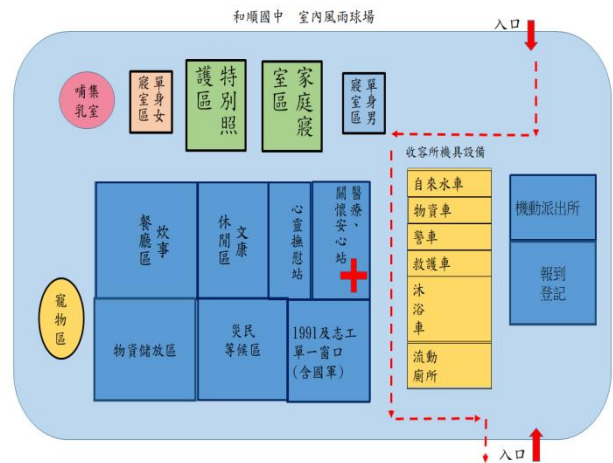

編號	收容所名稱	預估收容人數	管理人	連絡電話	地址	服務里別	可支援收容災害類型
34	土城國小	1284	蘇莉莉	06-2577645	臺南市安南區城北路 195 號	本區各里	震災

外觀照片及平面配置圖

編號	收容所名稱	預估收容人數	管理人	連絡電話	地址	服務里別	可支援收容災害類型
35	青草國小	725	王章程	06-2577631	臺南市安南區青砂街二段 105 巷 32 號	本區各里	震災

外觀照片及平面配置圖		
------------	--	---

編號	收容所名稱	預估收容人數	管理人	連絡電話	地址	服務里別	可支援收容災害類型
36	學東國小	600	楊爵光	06-2870017	臺南市安南區公學路6段589號	本區各里	震災

外觀照片及平面配置圖

編號	收容所名稱	預估收容人數	管理人	連絡電話	地址	服務里別	可支援收容災害類型
37	安佃國小	150	曾振通	06-2567642	臺南市安南區海佃路4段493號	本區各里	震災

外觀照片及平面配置圖

編號	收容所名稱	預估收容人數	管理人	連絡電話	地址	服務里別	可支援收容災害類型
38	和順國中	1179	林滿翰	06-3551440	臺南市安南區安和路5段84巷66號	本區各里	水災、震災

外觀照片及平面配置圖

編號	收容所名稱	預估收容人數	管理人	連絡電話	地址	服務里別	可支援收容災害類型
39	海佃國中	367	黃玠文	06-3507486	臺南市安南區安富街 166 號	本區各里	水災、震災

外觀照片及平面配置圖