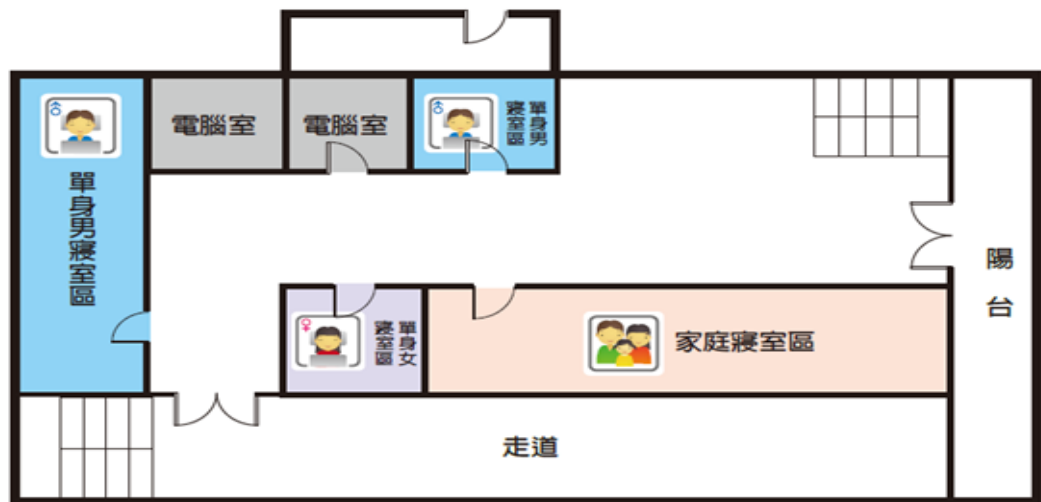

外觀照片及平面配置圖

1F/活動中心

2F/活動中心

編號	收容所名稱	預估收容人數	管理人	連絡電話	地址	服務里別	可支援收容災害類型
20	塭南里活動中心	335	林同寶	06-3560368	臺南市安南區安昌街 130 號	塭南里	水災

外觀照片及平面配置圖

1F/活動中心

2F/活動中心

編號	收容所名稱	預估收容人數	管理人	連絡電話	地址	服務里別	可支援收容災害類型
21	安西里活動中心	310	劉昆河	06-2475999	臺南市安南區安西路101號	安西里	水災

外觀照片及平面配置圖

2F/活動中心

編號	收容所名稱	預估收容人數	管理人	連絡電話	地址	服務里別	可支援收容災害類型
22	安東里活動中心	385	吳金城	06-2462476	臺南市安南區安和路一段478巷2弄120號	安東里	水災

外觀照片及平面配置圖

1F/活動中心

2F/活動中心

編號	收容所名稱	預估收容人數	管理人	連絡電話	地址	服務里別	可支援收容災害類型
23	青草里活動中心	278	魏武雄	06-2571178	臺南市安南區青砂街二段 371 巷 2 號	青草里	水災

外觀照片及平面配置圖

1F/活動中心

2F/活動中心

編號	收容所名稱	預估收容人數	管理人	連絡電話	地址	服務里別	可支援收容災害類型
24	媽祖宮社區活動中心	393	林進成	06-2841343	臺南市安南區媽祖宮五街10號	顯宮里	水災

外觀照片及平面配置圖

1F/活動中心

2F/活動中心

3F/活動中心

編號	收容所名稱	預估收容人數	管理人	連絡電話	地址	服務里別	可支援收容災害類型
25	城東里活動中心	285	郭峻民	06-2567126	臺南市安南區城安路 73 號	城東里	水災、震災

外觀照片及平面配置圖

1F/活動中心

2F/活動中心

3F/活動中心

編號	收容所名稱	預估收容人數	管理人	連絡電話	地址	服務里別	可支援收容災害類型
26	和順國小	1180	廖佳慶	06-3563568	臺南市安南區安和路五段178巷	州南里	水災、震災