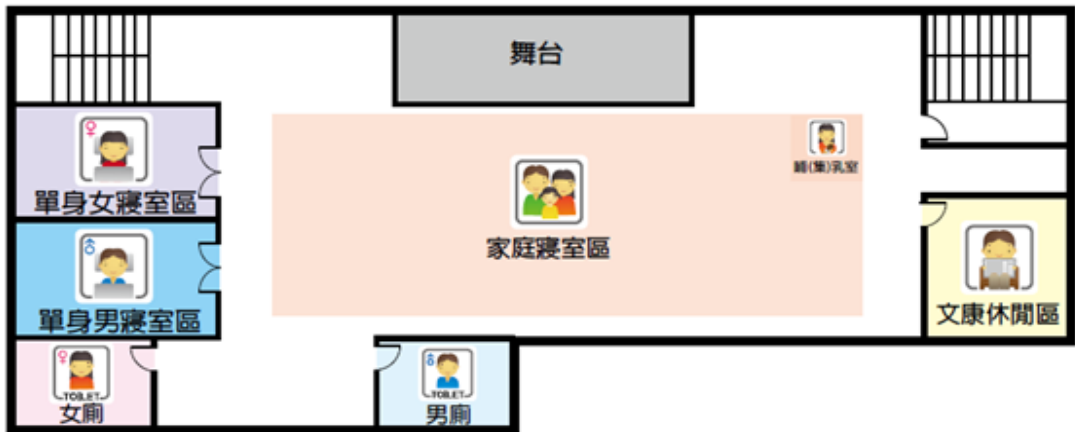

外觀照片及平面配置圖

1F/活動中心

2F/活動中心

編號	收容所名稱	預估收容人數	管理人	連絡電話	地址	服務里別	可支援收容災害類型
7	理想大安社區活動中心	281	吳朝安	06-2456979	臺南市安南區大安街 135 號	理想里 大安里	水災

外觀照片及平面配置圖

1F/活動中心

2F/活動中心

編號	收容所名稱	預估收容人數	管理人	連絡電話	地址	服務里別	可支援收容災害類型
8	原佃里活動中心	284	林世民	06-2476967	臺南市安南區本原街一段167巷36弄46號	原佃里	水災

1F/活動中心

2F/活動中心

3F/活動中心

4F/活動中心

外觀照片及平面配置圖

編號	收容所名稱	預估收容人數	管理人	連絡電話	地址	服務里別	可支援收容災害類型
9	布袋里活動中心	223	姜吉成	06-2566352	臺南市安南區長和路四段 231 巷 60 弄 41 號	布袋里	水災

外觀照片及平面配置圖

1F/活動中心