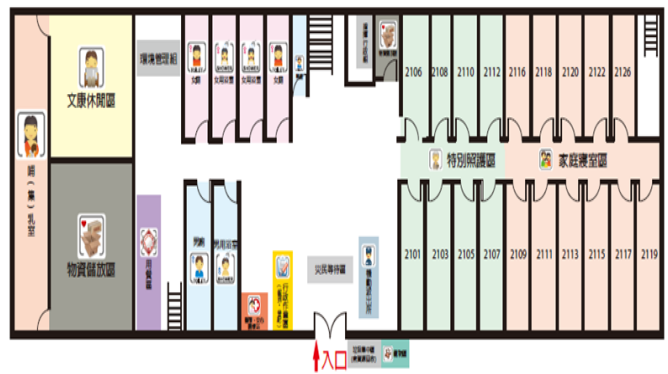

外觀照片及平面配置圖

1F/活動中心

2F/活動中心

3F/活動中心

編號	收容所名稱	預估收容人數	管理人	連絡電話	地址	服務里別	可支援收容災害類型
12	安南國中	1300	蔡佳宏	06-2567384	臺南市安南區安中路三段 252 號	溪心里 淵東里	震災

外觀照片及平面配置圖

編號	收容所名稱	預估收容人數	管理人	連絡電話	地址	服務里別	可支援收容災害類型
13	安南區公所	80	顏昇祺	06-2567126	臺南市安南區安中路二段 308 號	溪心里	水災

外觀照片及平面配置圖

B1/區公所

1F/區公所

4F/區公所

編號	收容所名稱	預估收容人數	管理人	連絡電話	地址	服務里別	可支援收容災害類型
14	溪墘里活動中心	228	許義雄	06-2592098	臺南市安南區海佃路一段 372 巷 50 號	溪墘里 海佃里	水災

外觀照片及平面配置圖

1F/活動中心

2F/活動中心

編號	收容所名稱	預估收容人數	管理人	連絡電話	地址	服務里別	可支援收容災害類型
15	正統鹿耳門土城聖母廟	800	王明義	06-2577547	臺南市安南區城安路 160 號	城北里 城中里	水災、震災

外觀照片及平面配置圖

1F/聖母廟

2F/聖母廟

編號	收容所名稱	預估收容人數	管理人	連絡電話	地址	服務里別	可支援收容災害類型
16	城南里活動中心	220	蔡炳輝	06-2573727	臺南市安南區城西街一段61巷28弄98號	城南里	水災

外觀照片及平面配置圖

1F/活動中心

2F/活動中心

3F/活動中心

編號	收容所名稱	預估收容人數	管理人	連絡電話	地址	服務里別	可支援收容災害類型
17	城西里活動中心	291	嚴文正	06-2577688	臺南市安南區城西街三段 431 號	城西里	水災、震災

外觀照片及平面配置圖

1F/活動中心

2F/活動中心