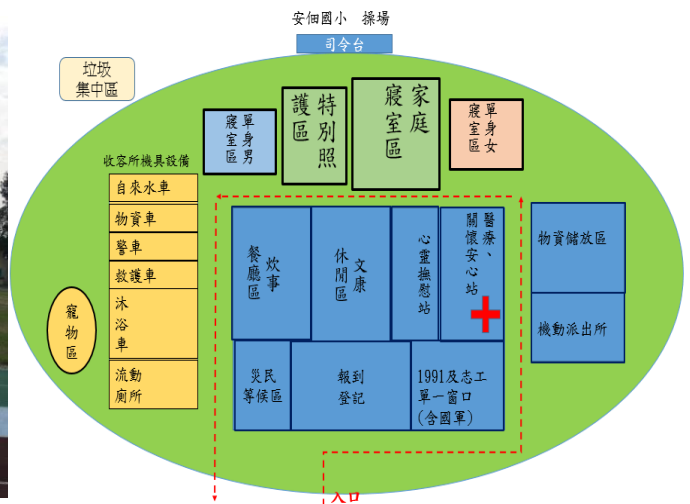

編號	收容所名稱	預估收容人數	管理人	連絡電話	地址	服務里別	可支援收容災害類型
34	土城國小	1284	蘇莉莉	06-2577645	臺南市安南區城北路 195 號	本區各里	震災

外觀照片及平面配置圖

編號	收容所名稱	預估收容人數	管理人	連絡電話	地址	服務里別	可支援收容災害類型
35	青草國小	725	王章程	06-2577631	臺南市安南區青砂街二段 105 巷 32 號	本區各里	震災

外觀照片及平面配置圖		
------------	--	---

編號	收容所名稱	預估收容人數	管理人	連絡電話	地址	服務里別	可支援收容災害類型
36	學東國小	600	楊爵光	06-2870017	臺南市安南區公學路6段589號	本區各里	震災

外觀照片及平面配置圖

編號	收容所名稱	預估收容人數	管理人	連絡電話	地址	服務里別	可支援收容災害類型
37	安佃國小	150	曾振通	06-2567642	臺南市安南區海佃路4段493號	本區各里	震災

外觀照片及平面配置圖

編號	收容所名稱	預估收容人數	管理人	連絡電話	地址	服務里別	可支援收容災害類型
38	和順國中	1179	林滿翰	06-3551440	臺南市安南區安和路5段84巷66號	本區各里	水災、震災

外觀照片及平面配置圖

編號	收容所名稱	預估收容人數	管理人	連絡電話	地址	服務里別	可支援收容災害類型
39	海佃國中	367	黃玠文	06-3507486	臺南市安南區安富街 166 號	本區各里	水災、震災

外觀照片及平面配置圖