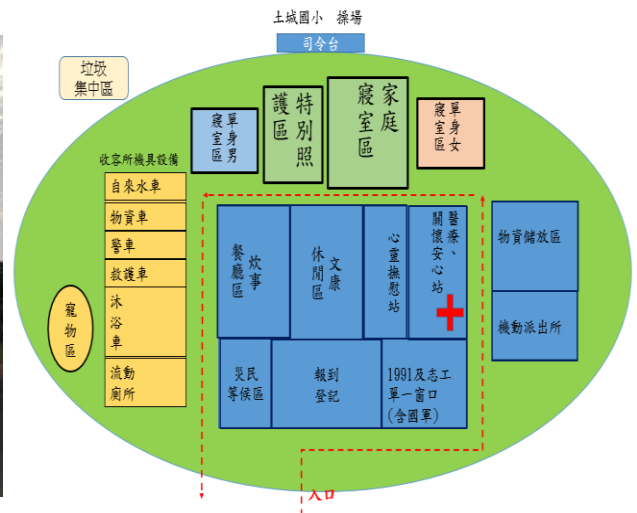

外觀照片及平面配置圖

體育場

編號	收容所名稱	預估收容人數	管理人	連絡電話	地址	服務里別	可支援收容災害類型
29	海東國小	1000	鄭夙暉	06-2567146	臺南市安南區安中路三段 381 號	淵中里 淵西里 海東里	震災

外觀照片及平面配置圖

操場

編號	收容所名稱	預估收容人數	管理人	連絡電話	地址	服務里別	可支援收容災害類型
30	長安國小	1000	陳金松	06-3365595	臺南市安南區長溪路三段 249 號	長安里 公親里 總頭里	震災

外觀照片及平面配置圖

編號	收容所名稱	預估收容人數	管理人	連絡電話	地址	服務里別	可支援收容災害類型
31	砂崙里活動中心	250	陳清海	06-2573077	臺南市安南區城北路 871 巷 94 弄 17 號	砂崙里	水災、震災

外觀照片及平面配置圖

1F/活動中心

3F/活動中心

編號	收容所名稱	預估收容人數	管理人	連絡電話	地址	服務里別	可支援收容災害類型
32	四草里活動中心	197	王佐雄	06-2841285	臺南市安南區大眾路 656 號	四草里	水災、震災

外觀照片及平面配置圖

1F/活動中心

2F/活動中心

編號	收容所名稱	預估收容人數	管理人	連絡電話	地址	服務里別	可支接收容災害類型
33	安富里活動中心	221	吳財國	06-2806601	臺南市安南區郡安路1段164巷12弄1號	國安里 安富里	水災、震災

外觀照片及平面配置圖

安富里活動中心1F平面配置圖

安富里活動中心2F平面配置圖

安富里活動中心3F平面配置圖

編號	收容所名稱	預估收容人數	管理人	連絡電話	地址	服務里別	可支援收容災害類型
34	土城國小	1284	蘇莉莉	06-2577645	臺南市安南區城北路 195 號	本區各里	震災

外觀照片及平面配置圖

編號	收容所名稱	預估收容人數	管理人	連絡電話	地址	服務里別	可支援收容災害類型
35	青草國小	725	王章程	06-2577631	臺南市安南區青砂街二段 105 巷 32 號	本區各里	震災