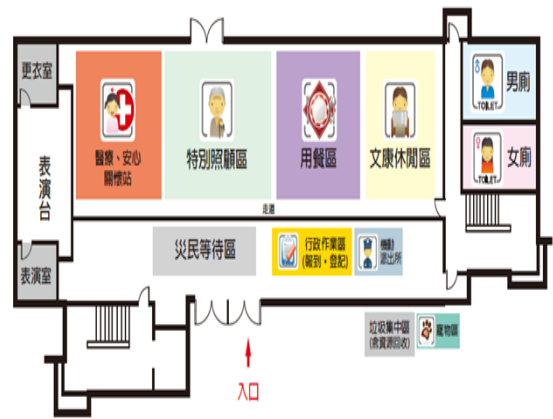

1F/活動中心

2F/活動中心

3F/活動中心

4F/活動中心

外觀照片及平面配置圖

編號	收容所名稱	預估收容人數	管理人	連絡電話	地址	服務里別	可支援收容災害類型
9	布袋里活動中心	223	姜吉成	06-2566352	臺南市安南區長和路四段 231 巷 60 弄 41 號	布袋里	水災

外觀照片及平面配置圖

1F/活動中心

2F/活動中心

3F/活動中心

編號	收容所名稱	預估收容人數	管理人	連絡電話	地址	服務里別	可支援收容災害類型
10	學東里活動中心	276	黃南忠	06-2872927	臺南市安南區公學路六段 661 號	學東里	水災、震災

外觀照片及平面配置圖

1F/活動中心

2F/活動中心

編號	收容所名稱	預估收容人數	管理人	連絡電話	地址	服務里別	可支援收容災害類型
11	佃東佃西社區活動中心	169	高進見	06-2872962	臺南市安南區公學路四段 325 號	佃東里 佃西里	水災

外觀照片及平面配置圖

1F/活動中心

2F/活動中心

3F/活動中心

編號	收容所名稱	預估收容人數	管理人	連絡電話	地址	服務里別	可支援收容災害類型
12	安南國中	1300	蔡佳宏	06-2567384	臺南市安南區安中路三段 252 號	溪心里 淵東里	震災

外觀照片及平面配置圖

編號	收容所名稱	預估收容人數	管理人	連絡電話	地址	服務里別	可支援收容災害類型
13	安南區公所	80	顏昇祺	06-2567126	臺南市安南區安中路二段 308 號	溪心里	水災

外觀照片及平面配置圖

B1/區公所

1F/區公所

4F/區公所

編號	收容所名稱	預估收容人數	管理人	連絡電話	地址	服務里別	可支援收容災害類型
14	溪墘里活動中心	228	許義雄	06-2592098	臺南市安南區海佃路一段 372 巷 50 號	溪墘里 海佃里	水災

外觀照片及平面配置圖

1F/活動中心

2F/活動中心