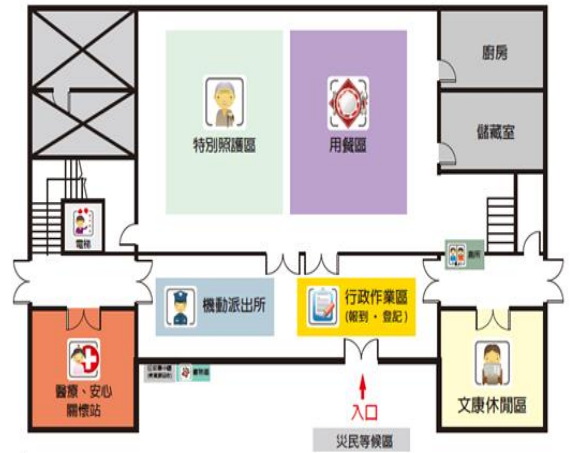

外觀照片及平面配置圖

2F/活動中心

編號	收容所名稱	預估收容人數	管理人	連絡電話	地址	服務里別	可支援收容災害類型
22	安東里活動中心	385	吳金城	06-2462476	臺南市安南區安和路一段478巷2弄120號	安東里	水災

外觀照片及平面配置圖

1F/活動中心

2F/活動中心

編號	收容所名稱	預估收容人數	管理人	連絡電話	地址	服務里別	可支援收容災害類型
23	青草里活動中心	278	魏武雄	06-2571178	臺南市安南區青砂街二段 371 巷 2 號	青草里	水災

外觀照片及平面配置圖

1F/活動中心

2F/活動中心

編號	收容所名稱	預估收容人數	管理人	連絡電話	地址	服務里別	可支援收容災害類型
24	媽祖宮社區活動中心	393	林進成	06-2841343	臺南市安南區媽祖宮五街10號	顯宮里	水災

外觀照片及平面配置圖

1F/活動中心

2F/活動中心

3F/活動中心

編號	收容所名稱	預估收容人數	管理人	連絡電話	地址	服務里別	可支援收容災害類型
25	城東里活動中心	285	郭峻民	06-2567126	臺南市安南區城安路 73 號	城東里	水災、震災

外觀照片及平面配置圖

1F/活動中心

2F/活動中心

3F/活動中心

編號	收容所名稱	預估收容人數	管理人	連絡電話	地址	服務里別	可支援收容災害類型
26	和順國小	1180	廖佳慶	06-3563568	臺南市安南區安和路五段178巷	州南里	水災、震災

外觀照片及平面配置圖

編號	收容所名稱	預估收容人數	管理人	連絡電話	地址	服務里別	可支援收容災害類型
27	安慶國小	1000	李慧萍	06-2460334	臺南市安南區安中路一段 703 巷 80 號	安和里 溪頂里 溪東里	震災

外觀照片及平面配置圖

操場

編號	收容所名稱	預估收容人數	管理人	連絡電話	地址	服務里別	可支援收容災害類型
28	南興國小	1090	陳建榮	06-2870077	臺南市安南區公學路五段 627 號	南興里 公塏里	水災、震災