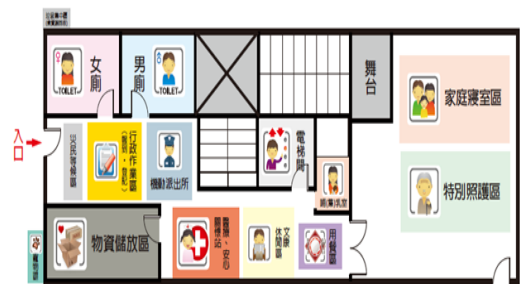

外觀照片及平面配置圖

編號	收容所名稱	預估收容人數	管理人	連絡電話	地址	服務里別	可支援收容災害類型
27	安慶國小	1000	李慧萍	06-2460334	臺南市安南區安中路一段 703 巷 80 號	安和里 溪頂里 溪東里	震災

外觀照片及平面配置圖

操場

編號	收容所名稱	預估收容人數	管理人	連絡電話	地址	服務里別	可支援收容災害類型
28	南興國小	1090	陳建榮	06-2870077	臺南市安南區公學路五段 627 號	南興里 公塏里	水災、震災

外觀照片及平面配置圖

體育場

編號	收容所名稱	預估收容人數	管理人	連絡電話	地址	服務里別	可支援收容災害類型
29	海東國小	1000	鄭夙暉	06-2567146	臺南市安南區安中路三段 381 號	淵中里 淵西里 海東里	震災

外觀照片及平面配置圖

操場

編號	收容所名稱	預估收容人數	管理人	連絡電話	地址	服務里別	可支援收容災害類型
30	長安國小	1000	陳金松	06-3365595	臺南市安南區長溪路三段 249 號	長安里 公親里 總頭里	震災

外觀照片及平面配置圖

編號	收容所名稱	預估收容人數	管理人	連絡電話	地址	服務里別	可支援收容災害類型
31	砂崙里活動中心	250	陳清海	06-2573077	臺南市安南區城北路 871 巷 94 弄 17 號	砂崙里	水災、震災

外觀照片及平面配置圖

1F/活動中心

3F/活動中心

編號	收容所名稱	預估收容人數	管理人	連絡電話	地址	服務里別	可支援收容災害類型
32	四草里活動中心	197	王佐雄	06-2841285	臺南市安南區大眾路 656 號	四草里	水災、震災

外觀照片及平面配置圖

1F/活動中心

2F/活動中心

編號	收容所名稱	預估收容人數	管理人	連絡電話	地址	服務里別	可支接收容災害類型
33	安富里活動中心	221	吳財國	06-2806601	臺南市安南區郡安路1段164巷12弄1號	國安里 安富里	水災、震災

外觀照片及平面配置圖

安富里活動中心1F平面配置圖

安富里活動中心2F平面配置圖

安富里活動中心3F平面配置圖