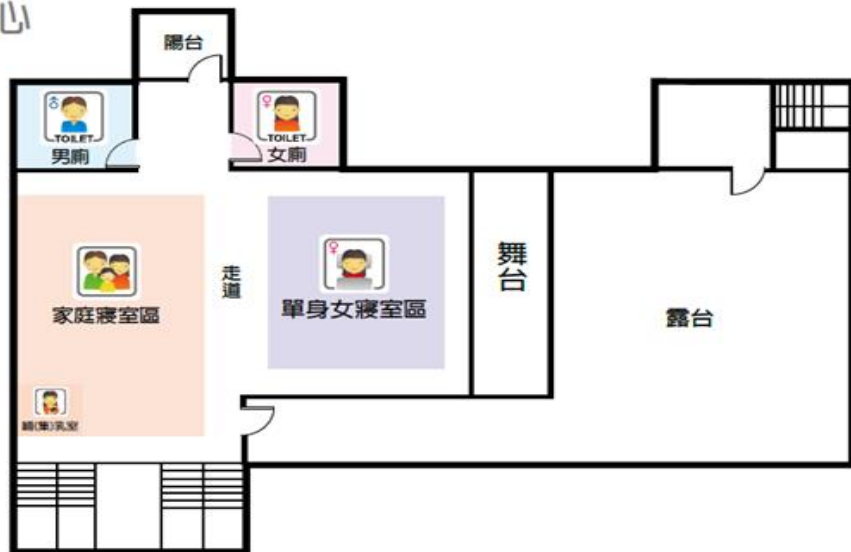

外觀照片及平面配置圖

編號	收容所名稱	預估收容人數	管理人	連絡電話	地址	服務里別	可支援收容災害類型
3	安慶里活動中心	413	蕭振隆	06-2559812	臺南市安南區長溪路一段168巷133號	安慶里 頂安里	水災

外觀照片及平面配置圖

1F/活動中心

3F/活動中心

4F/活動中心

編號	收容所名稱	預估收容人數	管理人	連絡電話	地址	服務里別	可支援收容災害類型
4	溪北里活動中心	199	王東從	06-2515669	臺南市安南區文安街 66 號	溪北里	水災

外觀照片及平面配置圖

1F/活動中心

2F/活動中心

3F/活動中心

編號	收容所名稱	預估收容人數	管理人	連絡電話	地址	服務里別	可支援收容災害類型
5	安順國中	1300	鄭誌忠	06-3559652	臺南市安南區安和路三段 227 號	安西里 新順里	震災

外觀照片及平面配置圖

編號	收容所名稱	預估收容人數	管理人	連絡電話	地址	服務里別	可支援收容災害類型
6	梅花里活動中心	164	蔡和豐	06-2568602	臺南市安南區安中路一段 557 巷 25 號	梅花里 鳳凰里	水災

外觀照片及平面配置圖

1F/活動中心

2F/活動中心

編號	收容所名稱	預估收容人數	管理人	連絡電話	地址	服務里別	可支援收容災害類型
7	理想大安社區活動中心	281	吳朝安	06-2456979	臺南市安南區大安街 135 號	理想里 大安里	水災

外觀照片及平面配置圖

1F/活動中心

2F/活動中心

編號	收容所名稱	預估收容人數	管理人	連絡電話	地址	服務里別	可支援收容災害類型
8	原佃里活動中心	284	林世民	06-2476967	臺南市安南區本原街一段167巷36弄46號	原佃里	水災