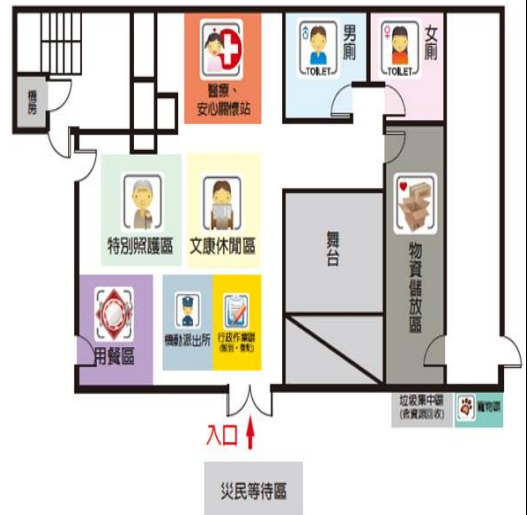

外觀照片及平面配置圖

B1/區公所

1F/區公所

4F/區公所

編號	收容所名稱	預估收容人數	管理人	連絡電話	地址	服務里別	可支援收容災害類型
14	溪墘里活動中心	228	許義雄	06-2592098	臺南市安南區海佃路一段 372 巷 50 號	溪墘里 海佃里	水災

外觀照片及平面配置圖

1F/活動中心

2F/活動中心

編號	收容所名稱	預估收容人數	管理人	連絡電話	地址	服務里別	可支援收容災害類型
15	正統鹿耳門土城聖母廟	800	王明義	06-2577547	臺南市安南區城安路 160 號	城北里 城中里	水災、震災

外觀照片及平面配置圖

1F/聖母廟

2F/聖母廟

編號	收容所名稱	預估收容人數	管理人	連絡電話	地址	服務里別	可支援收容災害類型
16	城南里活動中心	220	蔡炳輝	06-2573727	臺南市安南區城西街一段61巷28弄98號	城南里	水災

外觀照片及平面配置圖

1F/活動中心

2F/活動中心

3F/活動中心

編號	收容所名稱	預估收容人數	管理人	連絡電話	地址	服務里別	可支援收容災害類型
17	城西里活動中心	291	嚴文正	06-2577688	臺南市安南區城西街三段 431 號	城西里	水災、震災

外觀照片及平面配置圖

1F/活動中心

2F/活動中心

3F/活動中心

編號	收容所名稱	預估收容人數	管理人	連絡電話	地址	服務里別	可支援收容災害類型
18	鹿耳門天后宮-公館	500	林玉山	06-2841386	臺南市安南區媽祖宮一街 136 號	鹿耳里	水災、震災

外觀照片及平面配置圖

1F/公館

2F/公館

3F/公館

編號	收容所名稱	預估收容人數	管理人	連絡電話	地址	服務里別	可支援收容災害類型
19	塩田里活動中心	287	朱小蓮	06-3841797	臺南市安南區塩安路 28 號	塩田里	水災、震災