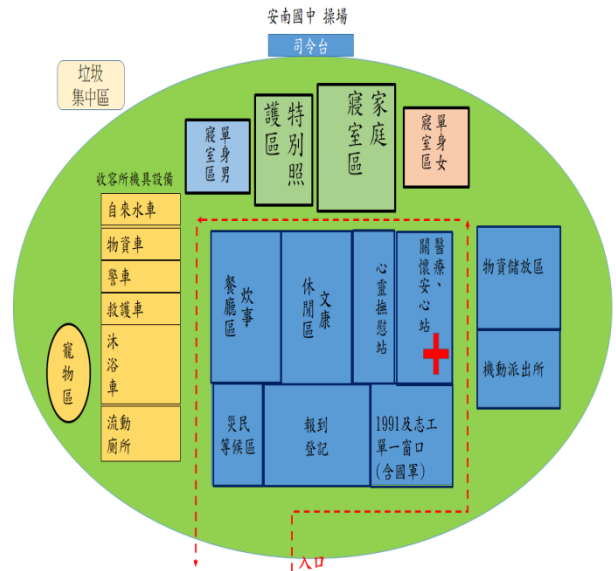

2F/活動中心

3F/活動中心

編號	收容所名稱	預估收容人數	管理人	連絡電話	地址	服務里別	可支援收容災害類型
10	學東里活動中心	276	黃南忠	06-2872927	臺南市安南區公學路六段 661 號	學東里	水災、震災

外觀照片及平面配置圖

1F/活動中心

2F/活動中心

編號	收容所名稱	預估收容人數	管理人	連絡電話	地址	服務里別	可支援收容災害類型
11	佃東佃西社區活動中心	169	高進見	06-2872962	臺南市安南區公學路四段 325 號	佃東里 佃西里	水災

外觀照片及平面配置圖

1F/活動中心

2F/活動中心

3F/活動中心

編號	收容所名稱	預估收容人數	管理人	連絡電話	地址	服務里別	可支援收容災害類型
12	安南國中	1300	蔡佳宏	06-2567384	臺南市安南區安中路三段 252 號	溪心里 淵東里	震災

外觀照片及平面配置圖

編號	收容所名稱	預估收容人數	管理人	連絡電話	地址	服務里別	可支援收容災害類型
13	安南區公所	80	顏昇祺	06-2567126	臺南市安南區安中路二段 308 號	溪心里	水災

外觀照片及平面配置圖

B1/區公所

1F/區公所

4F/區公所

編號	收容所名稱	預估收容人數	管理人	連絡電話	地址	服務里別	可支援收容災害類型
14	溪墘里活動中心	228	許義雄	06-2592098	臺南市安南區海佃路一段 372 巷 50 號	溪墘里 海佃里	水災

外觀照片及平面配置圖

1F/活動中心

2F/活動中心

編號	收容所名稱	預估收容人數	管理人	連絡電話	地址	服務里別	可支援收容災害類型
15	正統鹿耳門土城聖母廟	800	王明義	06-2577547	臺南市安南區城安路 160 號	城北里 城中里	水災、震災

外觀照片及平面配置圖

1F/聖母廟

2F/聖母廟

編號	收容所名稱	預估收容人數	管理人	連絡電話	地址	服務里別	可支援收容災害類型
16	城南里活動中心	220	蔡炳輝	06-2573727	臺南市安南區城西街一段61巷28弄98號	城南里	水災