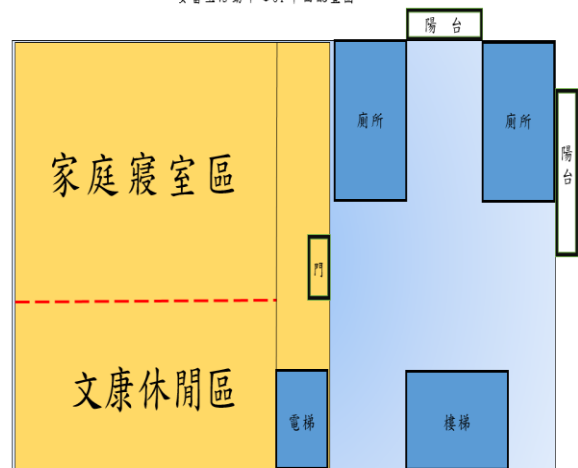

外觀照片及平面配置圖

體育場

編號	收容所名稱	預估收容人數	管理人	連絡電話	地址	服務里別	可支援收容災害類型
29	海東國小	1000	鄭夙暉	06-2567146	臺南市安南區安中路三段 381 號	淵中里 淵西里 海東里	震災

外觀照片及平面配置圖

操場

編號	收容所名稱	預估收容人數	管理人	連絡電話	地址	服務里別	可支援收容災害類型
30	長安國小	1000	陳金松	06-3365595	臺南市安南區長溪路三段 249 號	長安里 公親里 總頭里	震災

外觀照片及平面配置圖

編號	收容所名稱	預估收容人數	管理人	連絡電話	地址	服務里別	可支援收容災害類型
31	砂崙里活動中心	250	陳清海	06-2573077	臺南市安南區城北路 871 巷 94 弄 17 號	砂崙里	水災、震災

外觀照片及平面配置圖

1F/活動中心

3F/活動中心

編號	收容所名稱	預估收容人數	管理人	連絡電話	地址	服務里別	可支援收容災害類型
32	四草里活動中心	197	王佐雄	06-2841285	臺南市安南區大眾路 656 號	四草里	水災、震災

外觀照片及平面配置圖

1F/活動中心

2F/活動中心

編號	收容所名稱	預估收容人數	管理人	連絡電話	地址	服務里別	可支接收容災害類型
33	安富里活動中心	221	吳財國	06-2806601	臺南市安南區郡安路1段164巷12弄1號	國安里 安富里	水災、震災

外觀照片及平面配置圖

安富里活動中心1F平面配置圖

安富里活動中心2F平面配置圖

安富里活動中心3F平面配置圖

編號	收容所名稱	預估收容人數	管理人	連絡電話	地址	服務里別	可支援收容災害類型
34	土城國小	1284	蘇莉莉	06-2577645	臺南市安南區城北路 195 號	本區各里	震災

外觀照片及平面配置圖

編號	收容所名稱	預估收容人數	管理人	連絡電話	地址	服務里別	可支援收容災害類型
35	青草國小	725	王章程	06-2577631	臺南市安南區青砂街二段 105 巷 32 號	本區各里	震災