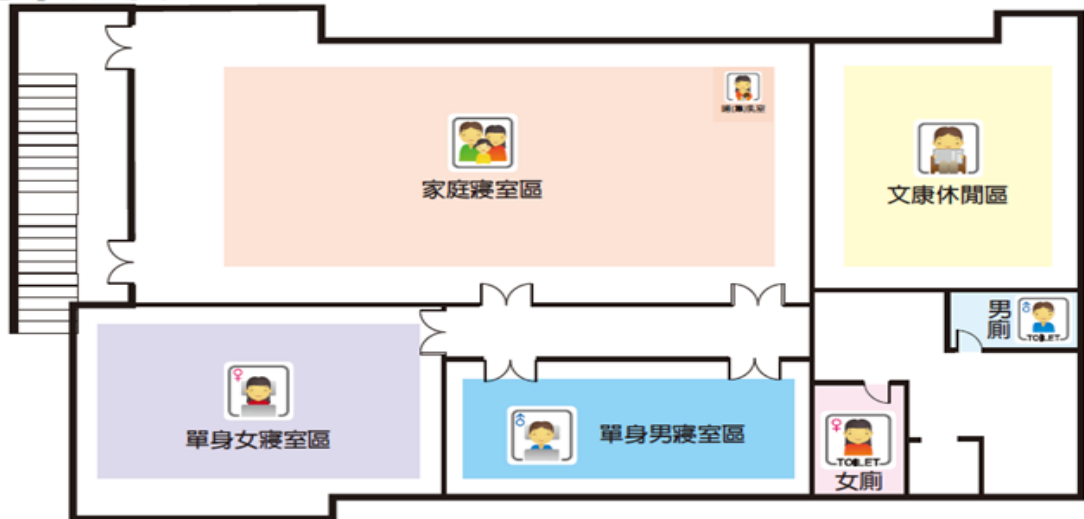

3F/活動中心

編號	收容所名稱	預估收容人數	管理人	連絡電話	地址	服務里別	可支援收容災害類型
18	鹿耳門天后宮-公館	500	林玉山	06-2841386	臺南市安南區媽祖宮一街 136 號	鹿耳里	水災、震災

外觀照片及平面配置圖

1F/公館

2F/公館

3F/公館

編號	收容所名稱	預估收容人數	管理人	連絡電話	地址	服務里別	可支援收容災害類型
19	塩田里活動中心	287	朱小蓮	06-3841797	臺南市安南區塩安路 28 號	塩田里	水災、震災

外觀照片及平面配置圖

1F/活動中心

2F/活動中心

編號	收容所名稱	預估收容人數	管理人	連絡電話	地址	服務里別	可支援收容災害類型
20	塭南里活動中心	335	林同寶	06-3560368	臺南市安南區安昌街 130 號	塭南里	水災

外觀照片及平面配置圖

1F/活動中心

2F/活動中心

編號	收容所名稱	預估收容人數	管理人	連絡電話	地址	服務里別	可支援收容災害類型
21	安西里活動中心	310	劉昆河	06-2475999	臺南市安南區安西路101號	安西里	水災

外觀照片及平面配置圖

2F/活動中心

編號	收容所名稱	預估收容人數	管理人	連絡電話	地址	服務里別	可支援收容災害類型
22	安東里活動中心	385	吳金城	06-2462476	臺南市安南區安和路一段478巷2弄120號	安東里	水災

外觀照片及平面配置圖

1F/活動中心

2F/活動中心

編號	收容所名稱	預估收容人數	管理人	連絡電話	地址	服務里別	可支援收容災害類型
23	青草里活動中心	278	魏武雄	06-2571178	臺南市安南區青砂街二段 371 巷 2 號	青草里	水災

外觀照片及平面配置圖

1F/活動中心

2F/活動中心

編號	收容所名稱	預估收容人數	管理人	連絡電話	地址	服務里別	可支援收容災害類型
24	媽祖宮社區活動中心	393	林進成	06-2841343	臺南市安南區媽祖宮五街10號	顯宮里	水災

外觀照片及平面配置圖

1F/活動中心

2F/活動中心

3F/活動中心