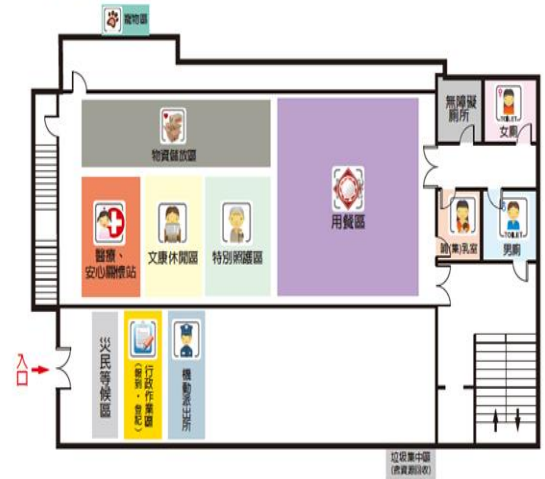

3F/活動中心

編號	收容所名稱	預估收容人數	管理人	連絡電話	地址	服務里別	可支援收容災害類型
18	鹿耳門天后宮-公館	500	林玉山	06-2841386	臺南市安南區媽祖宮一街 136 號	鹿耳里	水災、震災

外觀照片及平面配置圖

1F/公館

2F/公館

3F/公館

編號	收容所名稱	預估收容人數	管理人	連絡電話	地址	服務里別	可支援收容災害類型
19	塩田里活動中心	287	朱小蓮	06-3841797	臺南市安南區塩安路 28 號	塩田里	水災、震災

外觀照片及平面配置圖

1F/活動中心

2F/活動中心

編號	收容所名稱	預估收容人數	管理人	連絡電話	地址	服務里別	可支援收容災害類型
20	塭南里活動中心	335	林同寶	06-3560368	臺南市安南區安昌街 130 號	塭南里	水災

外觀照片及平面配置圖

1F/活動中心

2F/活動中心

編號	收容所名稱	預估收容人數	管理人	連絡電話	地址	服務里別	可支援收容災害類型
21	安西里活動中心	310	劉昆河	06-2475999	臺南市安南區安西路101號	安西里	水災

外觀照片及平面配置圖

2F/活動中心

編號	收容所名稱	預估收容人數	管理人	連絡電話	地址	服務里別	可支援收容災害類型
22	安東里活動中心	385	吳金城	06-2462476	臺南市安南區安和路一段478巷2弄120號	安東里	水災

外觀照片及平面配置圖

1F/活動中心

2F/活動中心

編號	收容所名稱	預估收容人數	管理人	連絡電話	地址	服務里別	可支援收容災害類型
23	青草里活動中心	278	魏武雄	06-2571178	臺南市安南區青砂街二段 371 巷 2 號	青草里	水災

外觀照片及平面配置圖

1F/活動中心

2F/活動中心

編號	收容所名稱	預估收容人數	管理人	連絡電話	地址	服務里別	可支援收容災害類型
24	媽祖宮社區活動中心	393	林進成	06-2841343	臺南市安南區媽祖宮五街10號	顯宮里	水災

外觀照片及平面配置圖

1F/活動中心

2F/活動中心

3F/活動中心