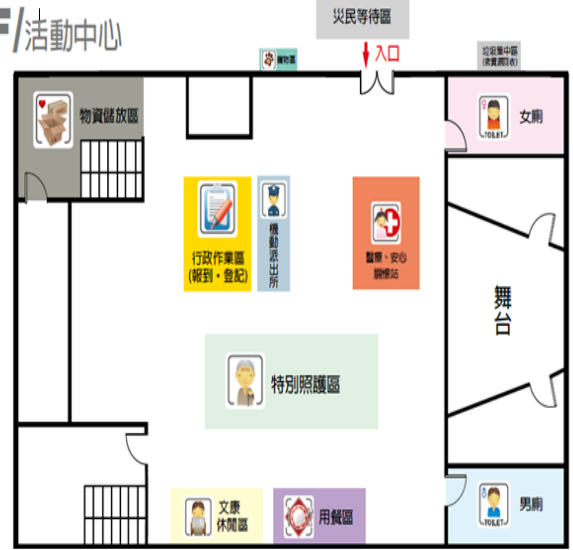

臺南市安南區避難收容處所清冊及平面圖

編號	收容所名稱	預估收容人數	管理人	連絡電話	地址	服務里別	可支援收容災害類型
1	東和里活動中心	73	莊福清	06-3566551	臺南市安南區長和路一段 805 號	東和里	水災

外觀照片及平面配置圖

編號	收容所名稱	預估收容人數	管理人	連絡電話	地址	服務里別	可支援收容災害類型
2	州北里活動中心	325	謝加榮	06-3559953	臺南市安南區安昌街22號	州北里	水災

外觀照片及平面配置圖

編號	收容所名稱	預估收容人數	管理人	連絡電話	地址	服務里別	可支援收容災害類型
3	安慶里活動中心	413	蕭振隆	06-2559812	臺南市安南區長溪路一段168巷133號	安慶里 頂安里	水災

外觀照片及平面配置圖

1F/活動中心

3F/活動中心

4F/活動中心

編號	收容所名稱	預估收容人數	管理人	連絡電話	地址	服務里別	可支援收容災害類型
4	溪北里活動中心	199	王東從	06-2515669	臺南市安南區文安街 66 號	溪北里	水災

外觀照片及平面配置圖

1F/活動中心

2F/活動中心

3F/活動中心

編號	收容所名稱	預估收容人數	管理人	連絡電話	地址	服務里別	可支援收容災害類型
5	安順國中	1300	鄭誌忠	06-3559652	臺南市安南區安和路三段 227 號	安西里 新順里	震災

外觀照片及平面配置圖

編號	收容所名稱	預估收容人數	管理人	連絡電話	地址	服務里別	可支援收容災害類型
6	梅花里活動中心	164	蔡和豐	06-2568602	臺南市安南區安中路一段 557 巷 25 號	梅花里 鳳凰里	水災

外觀照片及平面配置圖

1F/活動中心

2F/活動中心

編號	收容所名稱	預估收容人數	管理人	連絡電話	地址	服務里別	可支援收容災害類型
7	理想大安社區活動中心	281	吳朝安	06-2456979	臺南市安南區大安街 135 號	理想里 大安里	水災

外觀照片及平面配置圖

1F/活動中心

2F/活動中心

編號	收容所名稱	預估收容人數	管理人	連絡電話	地址	服務里別	可支援收容災害類型
8	原佃里活動中心	284	林世民	06-2476967	臺南市安南區本原街一段167巷36弄46號	原佃里	水災