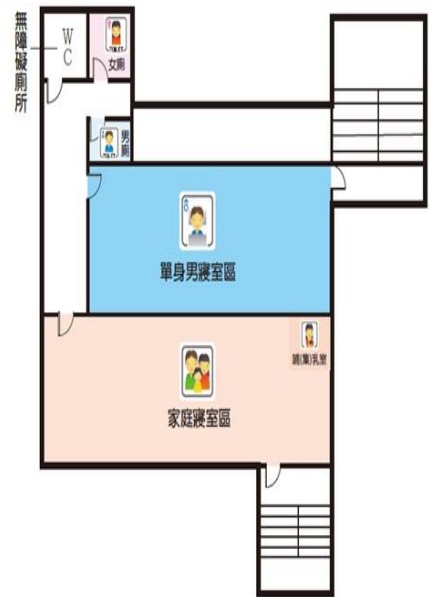

2F/活動中心

3F/活動中心

編號	收容所名稱	預估收容人數	管理人	連絡電話	地址	服務里別	可支援收容災害類型
10	學東里活動中心	276	黃南忠	06-2872927	臺南市安南區公學路六段 661 號	學東里	水災、震災

外觀照片及平面配置圖

1F/活動中心

2F/活動中心

編號	收容所名稱	預估收容人數	管理人	連絡電話	地址	服務里別	可支援收容災害類型
11	佃東佃西社區活動中心	169	高進見	06-2872962	臺南市安南區公學路四段 325 號	佃東里 佃西里	水災

外觀照片及平面配置圖

1F/活動中心

2F/活動中心

3F/活動中心

編號	收容所名稱	預估收容人數	管理人	連絡電話	地址	服務里別	可支援收容災害類型
12	安南國中	1300	蔡佳宏	06-2567384	臺南市安南區安中路三段 252 號	溪心里 淵東里	震災

外觀照片及平面配置圖

編號	收容所名稱	預估收容人數	管理人	連絡電話	地址	服務里別	可支援收容災害類型
13	安南區公所	80	顏昇祺	06-2567126	臺南市安南區安中路二段 308 號	溪心里	水災

外觀照片及平面配置圖

B1/區公所

1F/區公所

4F/區公所

編號	收容所名稱	預估收容人數	管理人	連絡電話	地址	服務里別	可支援收容災害類型
14	溪墘里活動中心	228	許義雄	06-2592098	臺南市安南區海佃路一段 372 巷 50 號	溪墘里 海佃里	水災

外觀照片及平面配置圖

1F/活動中心

2F/活動中心

編號	收容所名稱	預估收容人數	管理人	連絡電話	地址	服務里別	可支援收容災害類型
15	正統鹿耳門土城聖母廟	800	王明義	06-2577547	臺南市安南區城安路 160 號	城北里 城中里	水災、震災

外觀照片及平面配置圖

1F/聖母廟

2F/聖母廟

編號	收容所名稱	預估收容人數	管理人	連絡電話	地址	服務里別	可支援收容災害類型
16	城南里活動中心	220	蔡炳輝	06-2573727	臺南市安南區城西街一段61巷28弄98號	城南里	水災