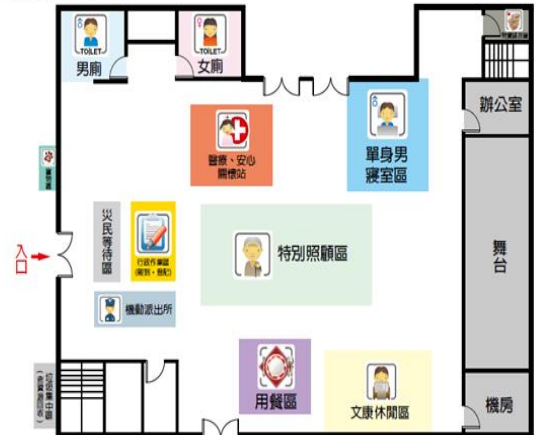

外觀照片及平面配置圖

編號	收容所名稱	預估收容人數	管理人	連絡電話	地址	服務里別	可支援收容災害類型
3	安慶里活動中心	413	蕭振隆	06-2559812	臺南市安南區長溪路一段168巷133號	安慶里 頂安里	水災

外觀照片及平面配置圖

1F/活動中心

3F/活動中心

4F/活動中心

編號	收容所名稱	預估收容人數	管理人	連絡電話	地址	服務里別	可支援收容災害類型
4	溪北里活動中心	199	王東從	06-2515669	臺南市安南區文安街 66 號	溪北里	水災

外觀照片及平面配置圖

1F/活動中心

2F/活動中心

3F/活動中心

編號	收容所名稱	預估收容人數	管理人	連絡電話	地址	服務里別	可支援收容災害類型
5	安順國中	1300	鄭誌忠	06-3559652	臺南市安南區安和路三段 227 號	安西里 新順里	震災

外觀照片及平面配置圖

編號	收容所名稱	預估收容人數	管理人	連絡電話	地址	服務里別	可支援收容災害類型
6	梅花里活動中心	164	蔡和豐	06-2568602	臺南市安南區安中路一段 557 巷 25 號	梅花里 鳳凰里	水災

外觀照片及平面配置圖

1F/活動中心

2F/活動中心

編號	收容所名稱	預估收容人數	管理人	連絡電話	地址	服務里別	可支援收容災害類型
7	理想大安社區活動中心	281	吳朝安	06-2456979	臺南市安南區大安街 135 號	理想里 大安里	水災

外觀照片及平面配置圖

1F/活動中心

2F/活動中心

編號	收容所名稱	預估收容人數	管理人	連絡電話	地址	服務里別	可支援收容災害類型
8	原佃里活動中心	284	林世民	06-2476967	臺南市安南區本原街一段167巷36弄46號	原佃里	水災