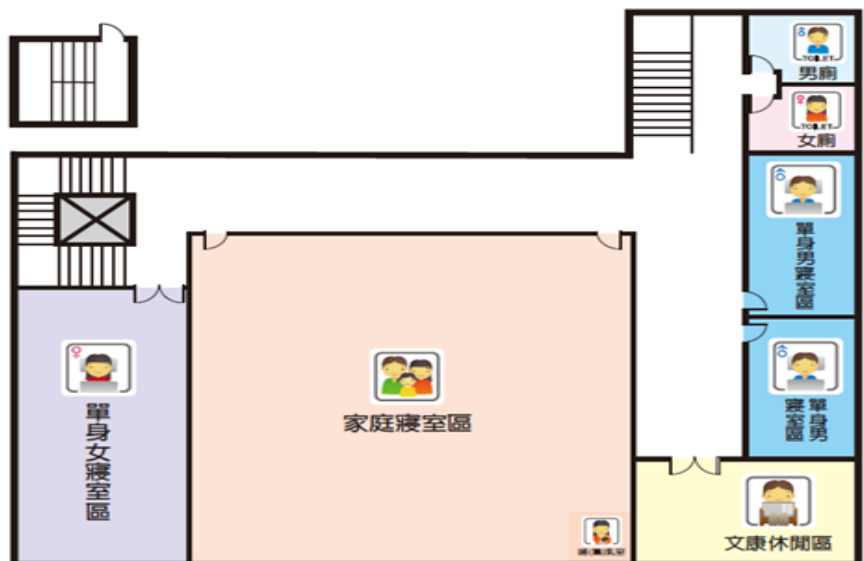

外觀照片及平面配置圖

1F/活動中心

2F/活動中心

3F/活動中心

編號	收容所名稱	預估收容人數	管理人	連絡電話	地址	服務里別	可支援收容災害類型
17	城西里活動中心	291	嚴文正	06-2577688	臺南市安南區城西街三段 431 號	城西里	水災、震災

外觀照片及平面配置圖

1F/活動中心

2F/活動中心

3F/活動中心

編號	收容所名稱	預估收容人數	管理人	連絡電話	地址	服務里別	可支援收容災害類型
18	鹿耳門天后宮-公館	500	林玉山	06-2841386	臺南市安南區媽祖宮一街 136 號	鹿耳里	水災、震災

外觀照片及平面配置圖

1F/公館

2F/公館

3F/公館

編號	收容所名稱	預估收容人數	管理人	連絡電話	地址	服務里別	可支援收容災害類型
19	塩田里活動中心	287	朱小蓮	06-3841797	臺南市安南區塩安路 28 號	塩田里	水災、震災

外觀照片及平面配置圖

1F/活動中心

2F/活動中心

編號	收容所名稱	預估收容人數	管理人	連絡電話	地址	服務里別	可支援收容災害類型
20	塭南里活動中心	335	林同寶	06-3560368	臺南市安南區安昌街 130 號	塭南里	水災

外觀照片及平面配置圖

1F/活動中心

2F/活動中心

編號	收容所名稱	預估收容人數	管理人	連絡電話	地址	服務里別	可支援收容災害類型
21	安西里活動中心	310	劉昆河	06-2475999	臺南市安南區安西路101號	安西里	水災