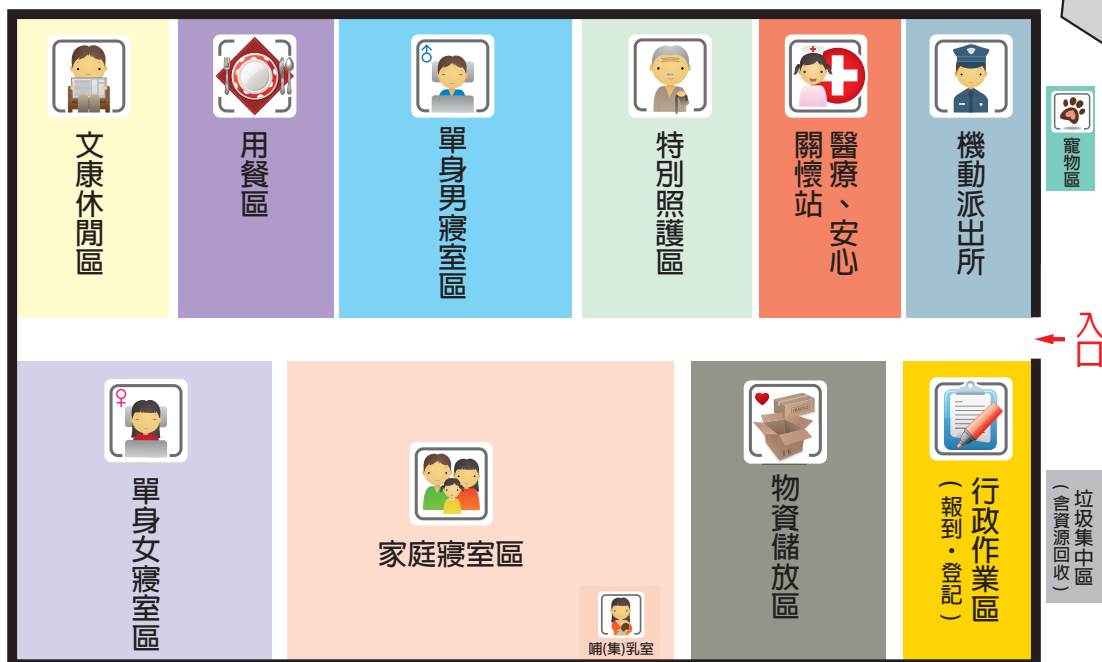

# 1~3F/教學大樓

3F	家庭寢室區	家庭寢室區	家庭寢室區	家庭寢室區	單身男寢室區	單身男寢室區	單身男寢室區	單身男寢室區
2F	家庭寢室區	家庭寢室區	家庭寢室區	家庭寢室區	單身女寢室區	單身女寢室區	單身女寢室區	單身女寢室區
1F	特別照護區	特別照護區	醫療、安心 關懷站	機動派出所	行政作業區 (報到・登記)	物資儲放區	特別照護區	特別照護區

# 操場

1F/力行大樓 · 警衛室 · 1~2F/日新大樓

1~3F/維新館 · 莊敬樓 教學大樓

1F/中正堂