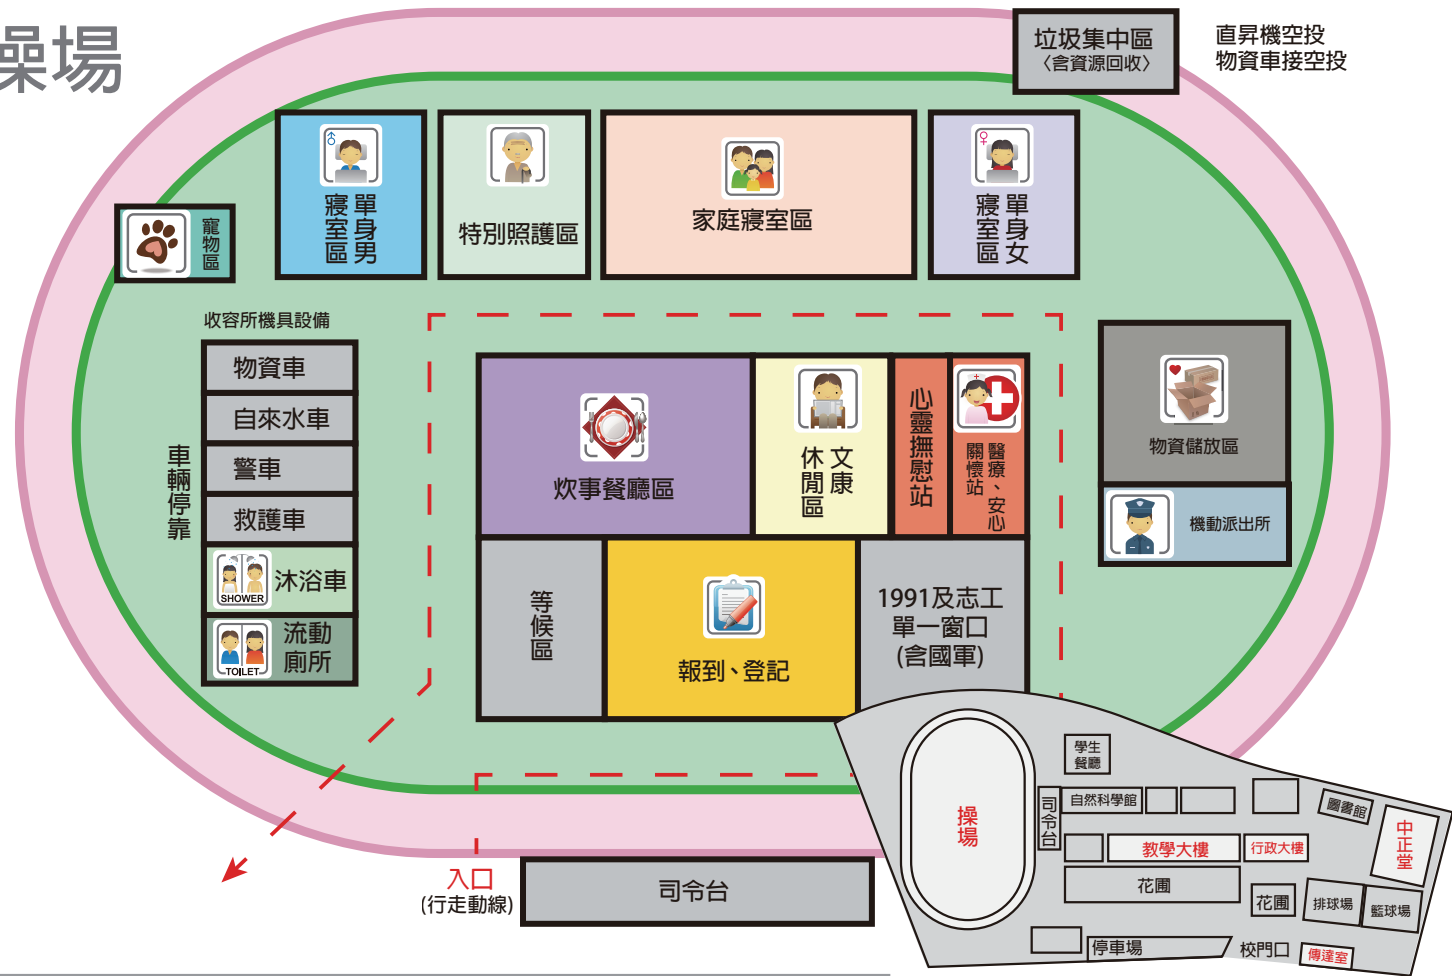

# 1~3F/教學大樓

3F	家庭寢室區	家庭寢室區	家庭寢室區	家庭寢室區	單身男寢室區	單身男寢室區	單身男寢室區	單身男寢室區
2F	家庭寢室區	家庭寢室區	家庭寢室區	家庭寢室區	單身女寢室區	單身女寢室區	單身女寢室區	單身女寢室區
1F	特別照護區	特別照護區	醫療、安心 關懷站	機動派出所	行政作業區 (報到・登記)	物資儲放區	特別照護區	特別照護區

# 操場

1F/力行大樓 · 警衛室 · 1~2F/日新大樓

1~3F/維新館 · 莊敬樓 教學大樓

1F/中正堂

# 操場