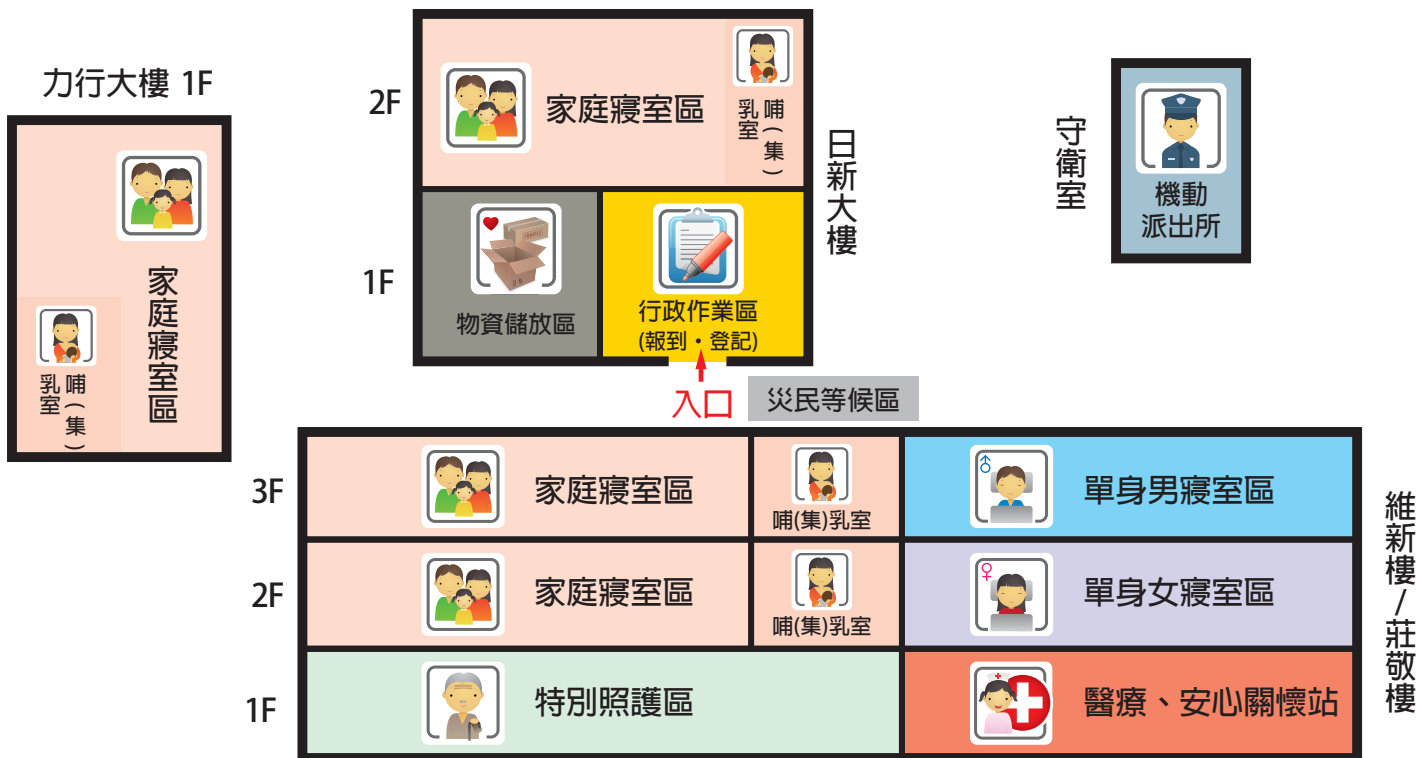

# 1~3F/教學大樓

3F	家庭寢室區	家庭寢室區	家庭寢室區	家庭寢室區	單身男寢室區	單身男寢室區	單身男寢室區	單身男寢室區
2F	家庭寢室區	家庭寢室區	家庭寢室區	家庭寢室區	單身女寢室區	單身女寢室區	單身女寢室區	單身女寢室區
1F	特別照護區	特別照護區	醫療、安心 關懷站	機動派出所	行政作業區 (報到・登記)	物資儲放區	特別照護區	特別照護區

# 操場

1F/力行大樓 · 警衛室 · 1~2F/日新大樓

1~3F/維新館 · 莊敬樓 教學大樓

1F/中正堂