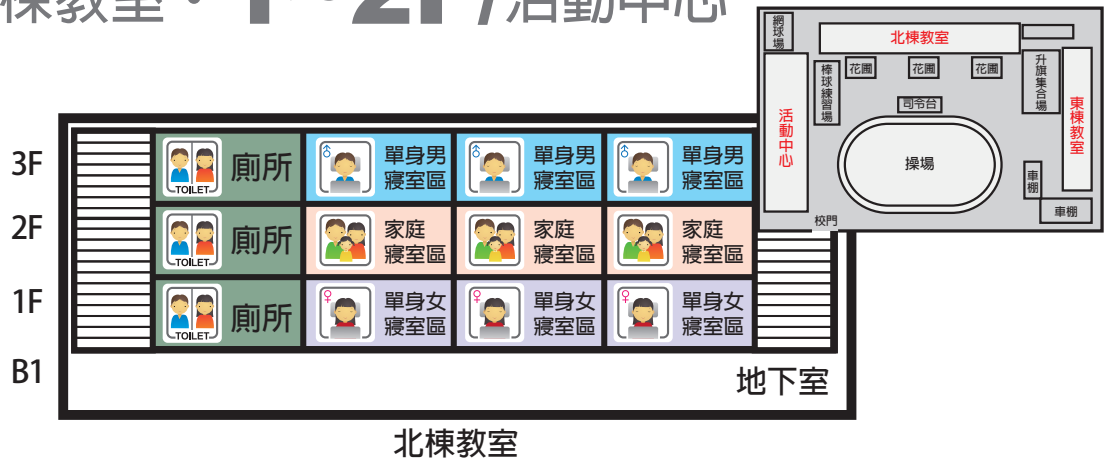

# 1F/學生活動中心

# 操場

1F/教室

入口

災民等候區

操場

# 1~3F/東北棟教室 · 1~2F/活動中心