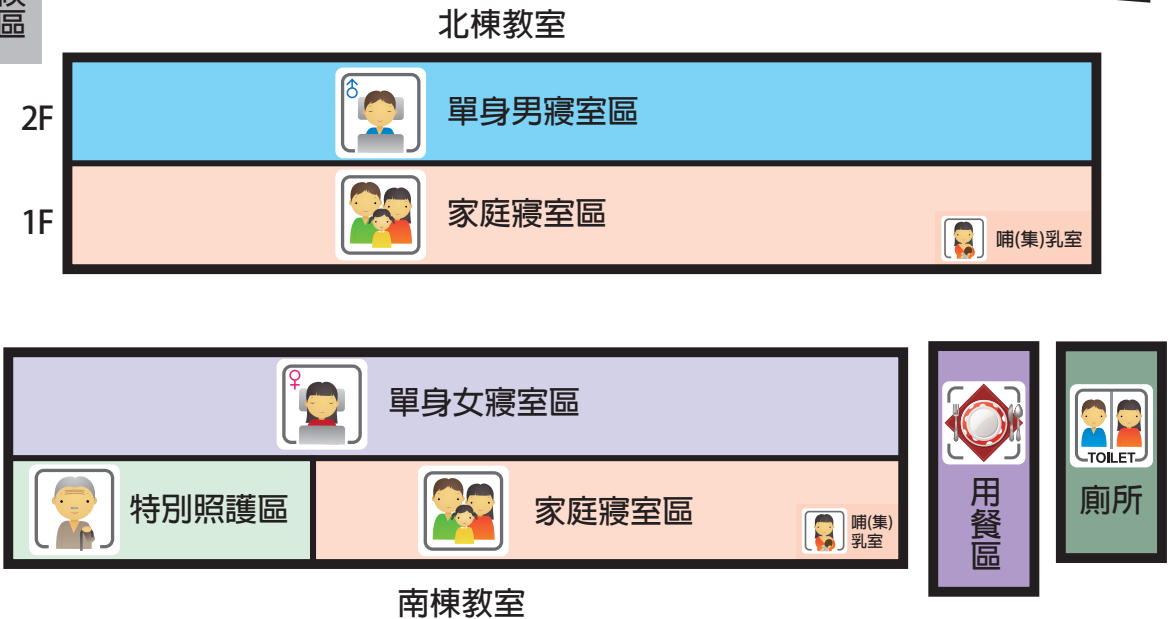

1~2F/辦公大樓・南棟教室・北棟教室