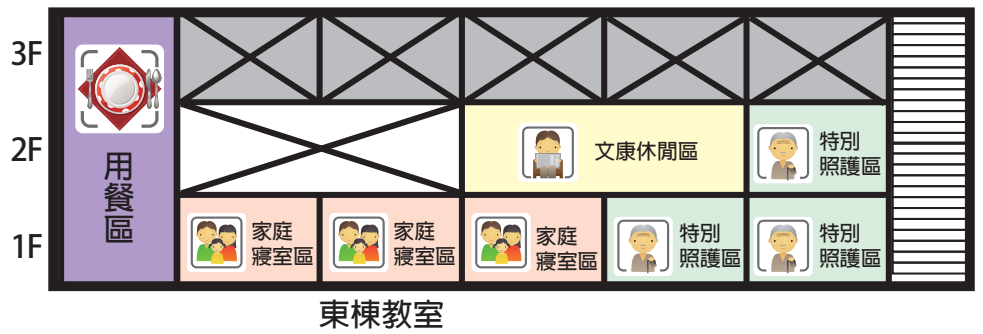

# 操場

1F/教室

入口

災民等候區

操場

# 1~3F/東北棟教室 · 1~2F/活動中心