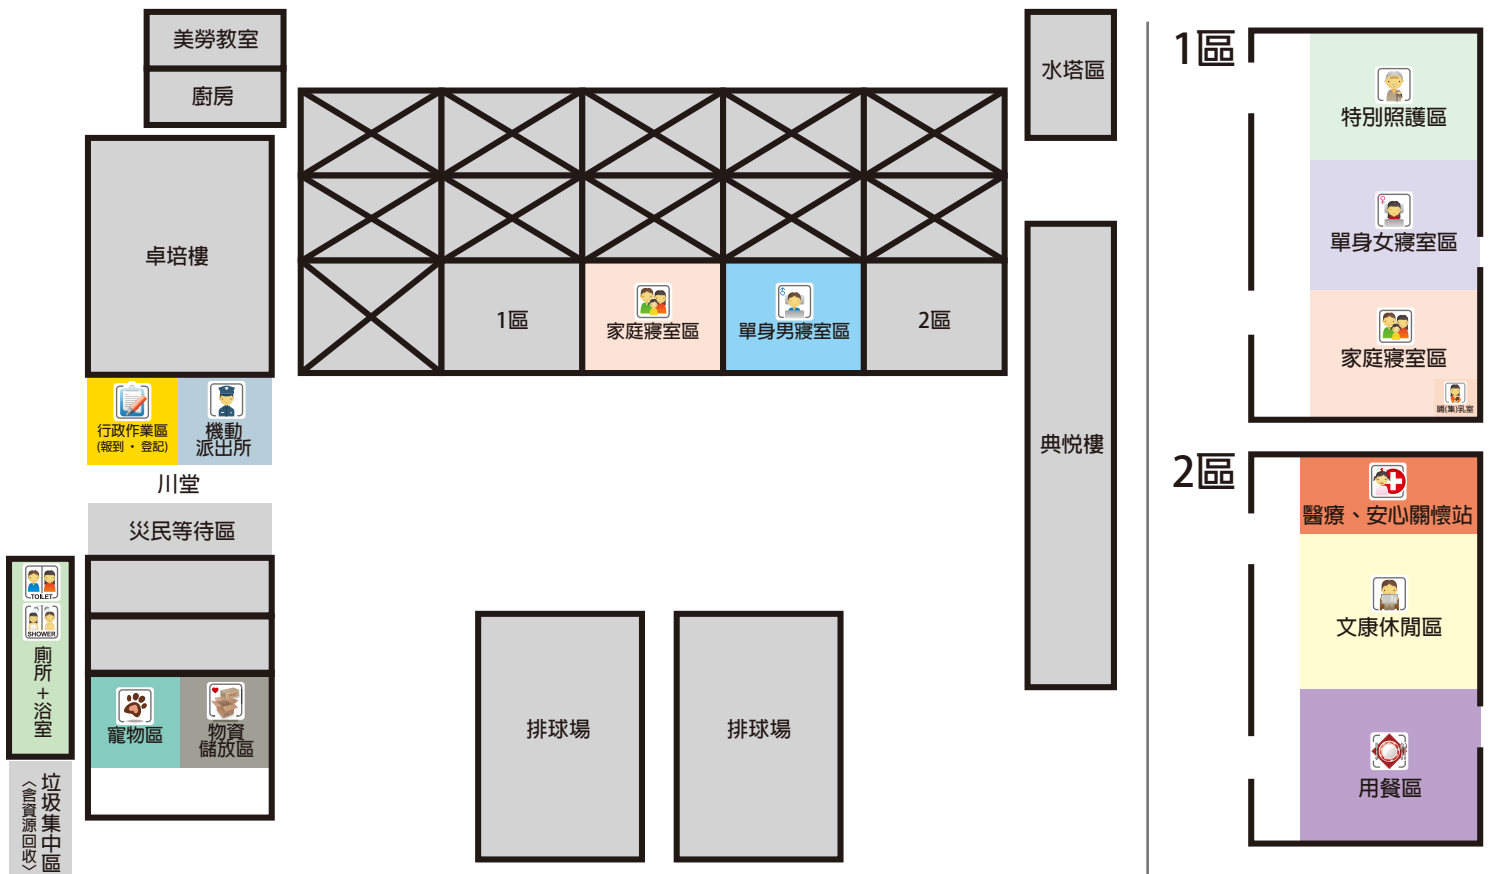

### 學生活動中心

操場

A區-1F

CD區-2F

CD區-3F

操場

學生活動中心

操場

操場

2F/學生活動中心

操場

學生活動中心

操場

操場

學生活動中心

# 操場

# 1F/美學館

- A區  醫療、安心關懷站
- B區  行政作業區 (報到・登記)
- C區  機動派出所
- D區  特別照護區
- E區  文康休閒區
- F區  哺(集)乳室