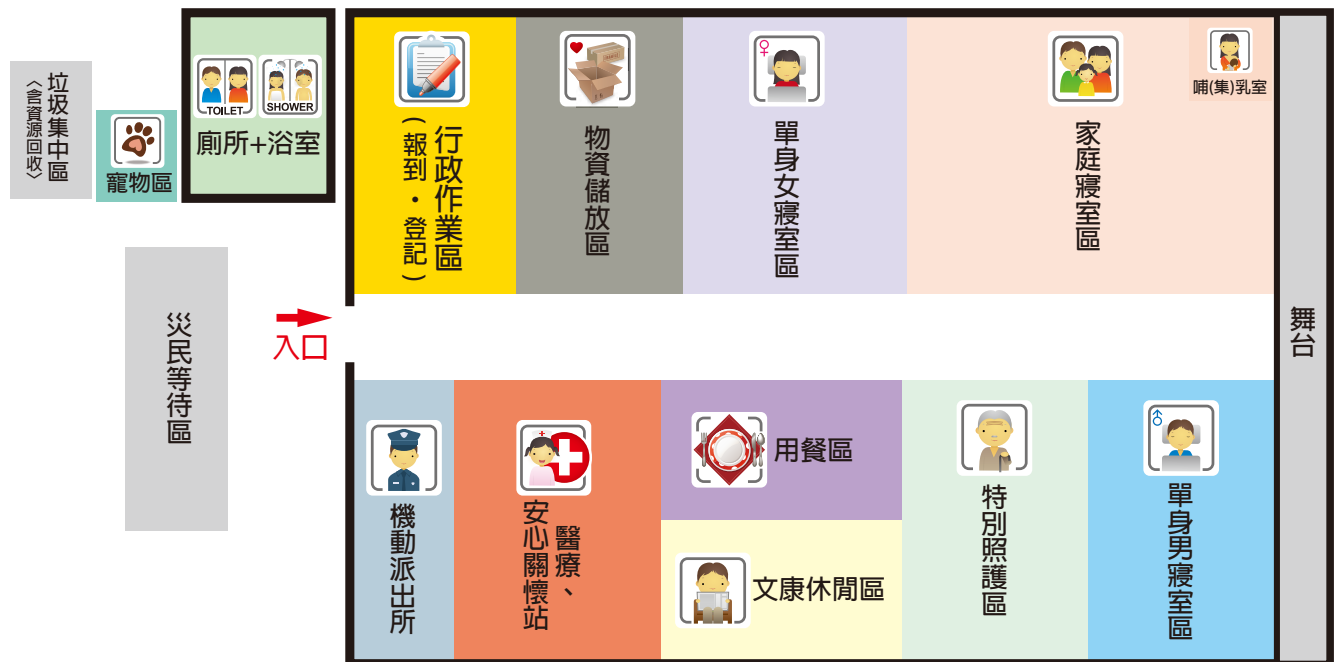

### 學生活動中心

操場

A區-1F

CD區-2F

CD區-3F

操場

學生活動中心

操場

操場

2F/學生活動中心

操場

學生活動中心

操場

操場

學生活動中心

# 1F/美學館

- A區  醫療、安心關懷站
- B區  行政作業區 (報到・登記)
- C區  機動派出所
- D區  特別照護區
- E區  文康休閒區
- F區  哺(集)乳室