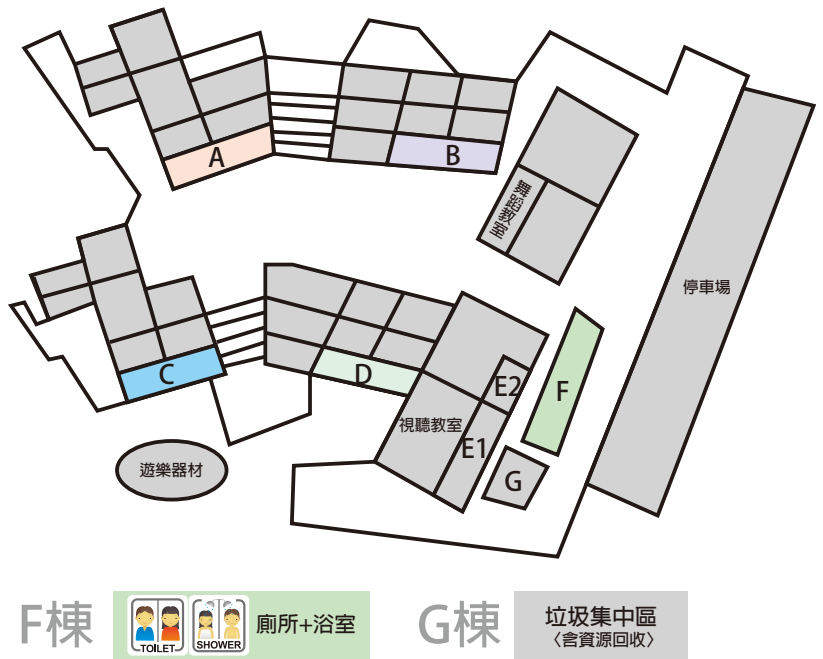

### 學生活動中心

操場

A區-1F

CD區-2F

CD區-3F

操場

學生活動中心

操場

操場

2F/學生活動中心

操場

學生活動中心

操場

操場

學生活動中心

# 操場

# 1F/美學館

- A區  醫療、安心關懷站
- B區  行政作業區 (報到・登記)
- C區  機動派出所
- D區  特別照護區
- E區  文康休閒區
- F區  哺(集)乳室