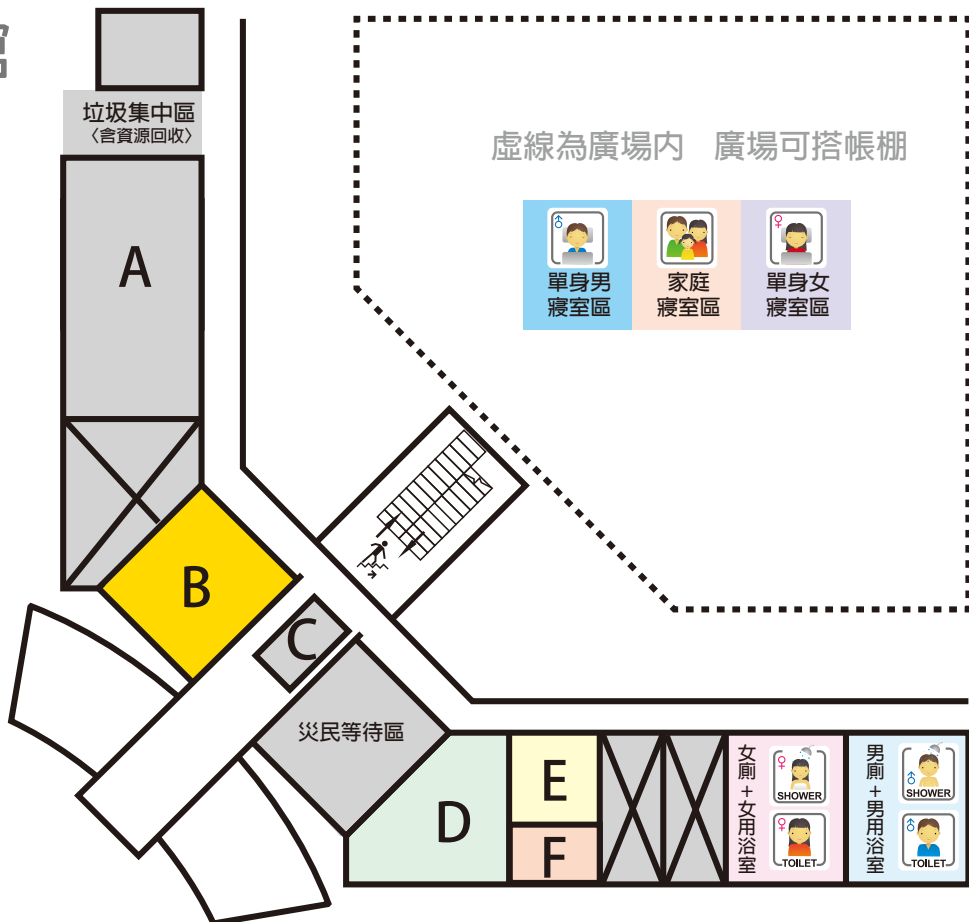

# 2F/活動中心

# 1F/區公所

# 1F/美學館

- A區  醫療、安心關懷站
- B區  行政作業區 (報到・登記)
- C區  機動派出所
- D區  特別照護區
- E區  文康休閒區
- F區  哺(集)乳室