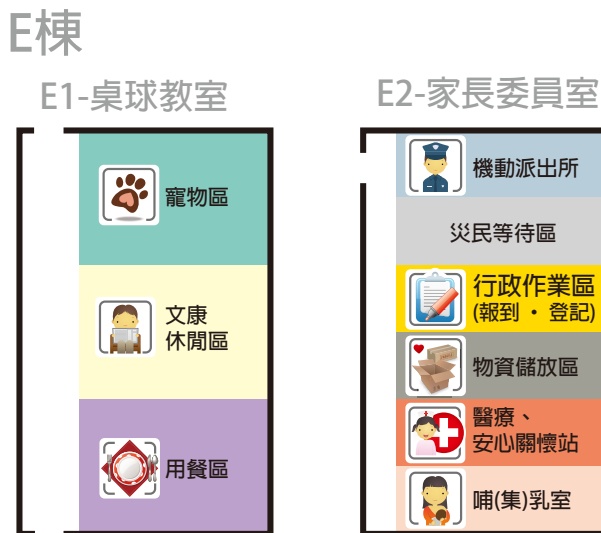

### 學生活動中心

操場

A區-1F

CD區-2F

CD區-3F

操場

學生活動中心

操場

# 1F/美學館

- A區  醫療、安心關懷站
- B區  行政作業區 (報到・登記)
- C區  機動派出所
- D區  特別照護區
- E區  文康休閒區
- F區  哺(集)乳室