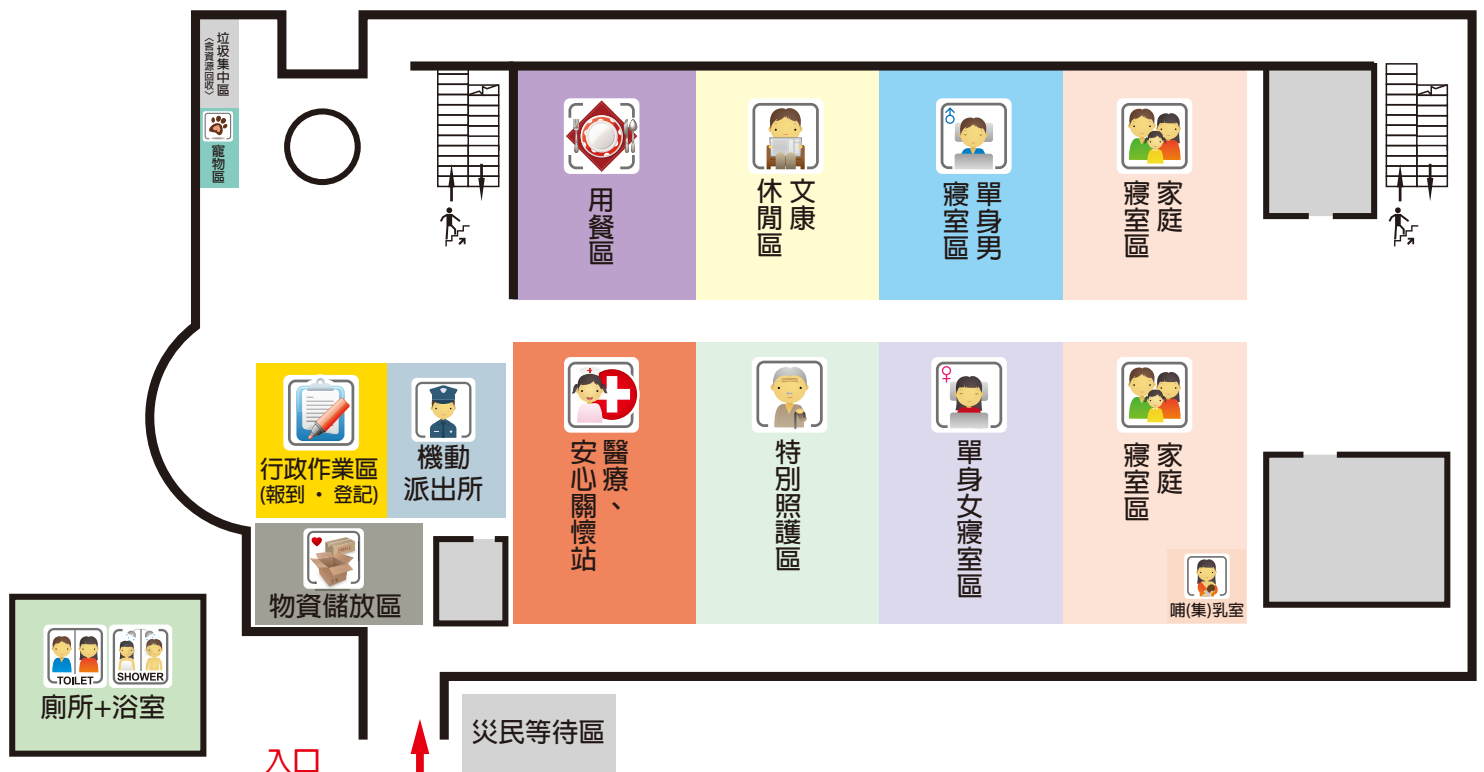

### 學生活動中心

操場

A區-1F

CD區-2F

CD區-3F

操場

學生活動中心

操場

操場

2F/學生活動中心

操場

學生活動中心

操場

操場

學生活動中心

# 1F/美學館

- A區  醫療、安心關懷站
- B區  行政作業區 (報到・登記)
- C區  機動派出所
- D區  特別照護區
- E區  文康休閒區
- F區  哺(集)乳室