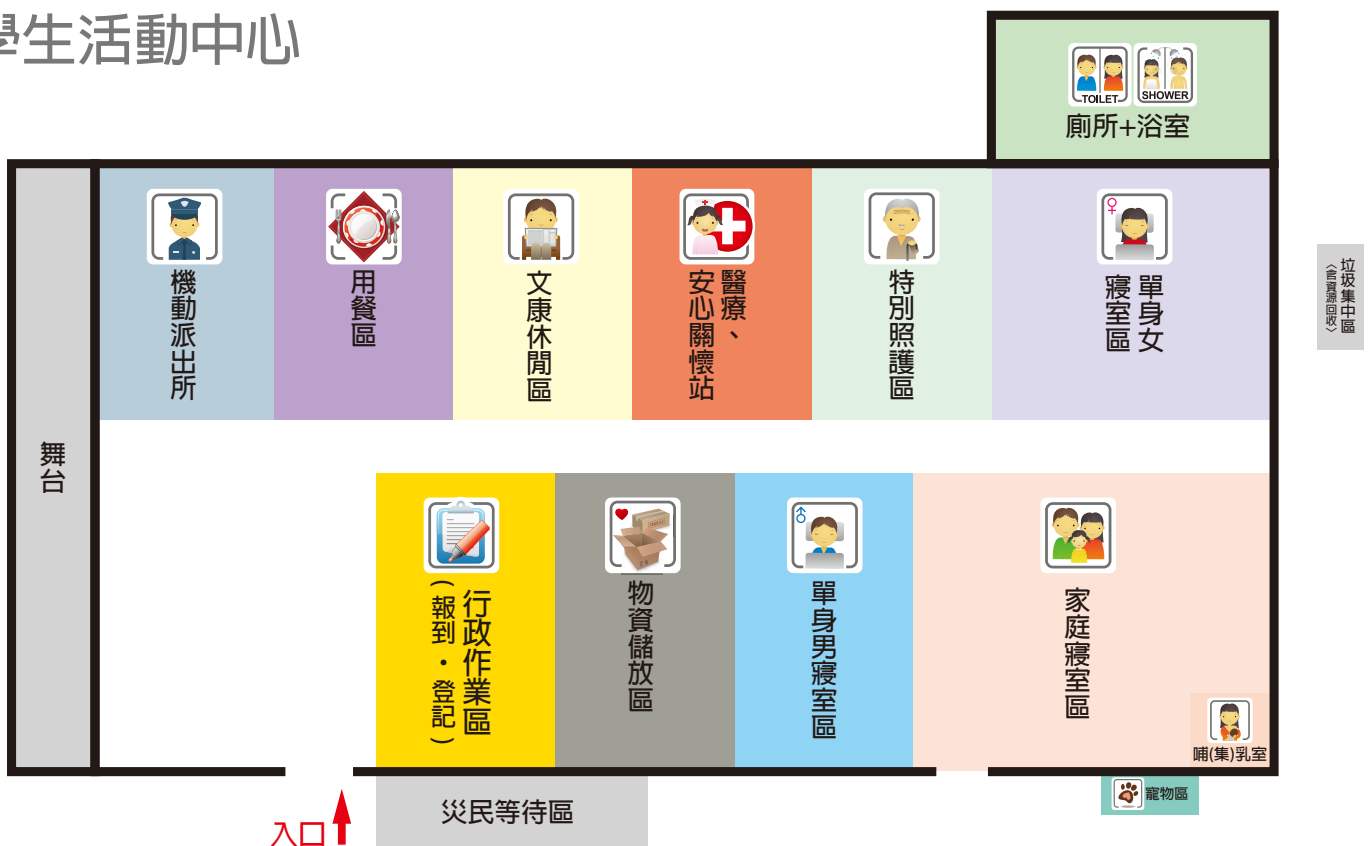

### 學生活動中心

操場

A區-1F

CD區-2F

CD區-3F

操場

學生活動中心

操場

操場

2F/學生活動中心

操場

學生活動中心

操場

操場

學生活動中心

# 操場

# 1F/美學館

- A區  醫療、安心關懷站
- B區  行政作業區 (報到・登記)
- C區  機動派出所
- D區  特別照護區
- E區  文康休閒區
- F區  哺(集)乳室